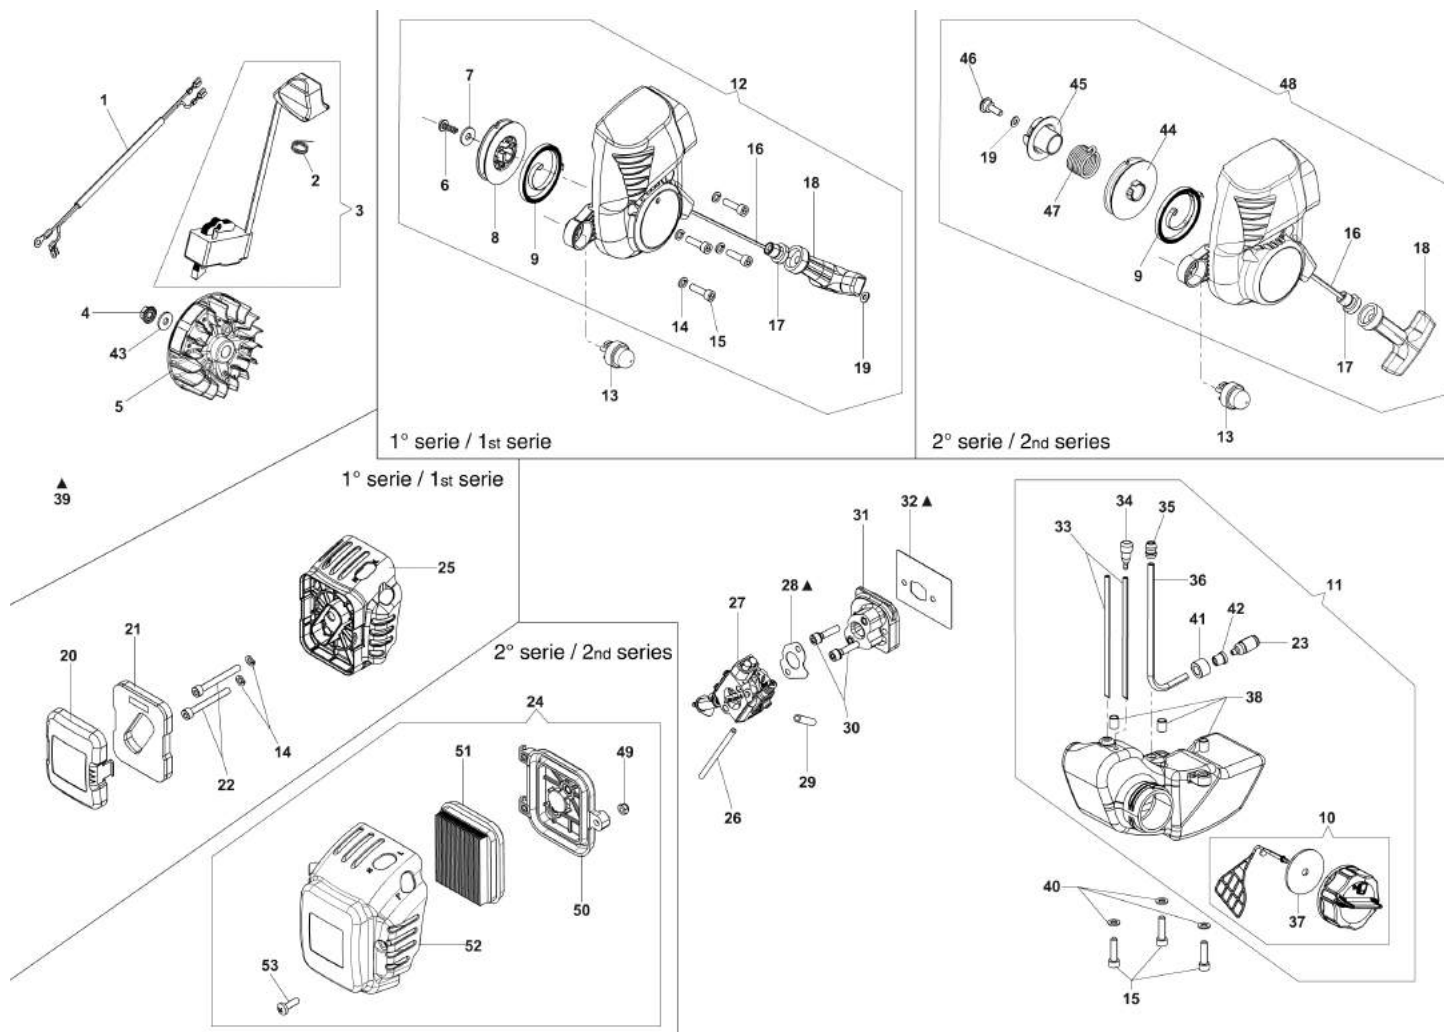

Illustrazione Accensione

Rif.Nr.	Q.tà	Codice articolo	Descrizione	Validità da	Validità a	Note	Bollettino
1	1	58070091R	Cavetto massa				
2	1	50050127	Molla				
3	1	2501002R	Bobina				
4	1	3912014R	Dado				
5	1	58070133R	Volano				
6	1	3960100R	Vite		SN 4815069999		BT6-110-02/15
7	1	3918005	Rondella		SN 4815069999		BT6-110-02/15
8	1	61070035BR	Puleggia avviamento		SN 4815069999		BT6-110-02/15
9	1	61070036R	Molla				BT6-110-02/15
10	1	58040343R	Tappo completo				
11	1	58070073R	Serbatoio completo				
12	1	58070210R	Avviamento completo		SN 4815069999	Arancio; Orange	BT6-110-02/15
13	1	2318817R	Air purge				
14	6	3819006R	Rondella		SN 4815069999		BT6-110-02/15
15	7	3801013R	Vite		SN 4815069999		BT6-110-02/15
16	1	58070054R	Fune avviamento				BT6-110-02/15
17	1	072700089R	Boccola				BT6-110-02/15
18	1	093500397	Impugnatura avviamento				BT6-110-02/15
19	1	3916004R	Rondella				BT6-110-02/15
20	1	58070222	Kit filtro aria		SN 4815191469		BT6-112-06/15
21	1	58070129R	Filtro aria		SN 4815191469		BT6-112-06/15
22	2	3801012	Vite		SN 4815191469		BT6-112-06/15
23	1	50010218R	Filtro mix				
24		58070222	Kit filtro aria	SN 4815191470			BT6-112-06/15
25	1	58070222	Kit filtro aria		SN 4815191469		BT6-112-06/15
26	1	58070173R	Tubo mix			Poliuretano - Polyurethane	
27	1	2318666AR	Carburatore WT-1019A				
28	1	58070037R	Guarnizione				
29	1	58070172R	Tubo mix				
30	2	093800060B	Vite				
31	1	58070024R	Flangia termica				
32	1	58070195R	Guarnizione				
33	2	58070075R	Tubo sfiato				
34	1	61070011AR	Valvola sfiato				
35	1	4161211R	Passatubo				
36	1	58070076R	Tubo mix				
37	1	61070006R	Guarnizione				
38	3	58070196R	Distanziale				
39	1	58070201	Kit guarnizioni				
40	3	3916005R	Rondella				
41	1	58070179AR	Rondella				
42	1	61110162B	Boccola				
43	1	3819031R	Rondella				
44	1	61370022AR	Puleggia avviamento	SN 4815070001			BT6-110-02/15
45	1	61370023R	Rocchetto	SN 4815070001			BT6-110-02/15
46	1	50160024	Vite	SN 4815070001			BT6-110-02/15