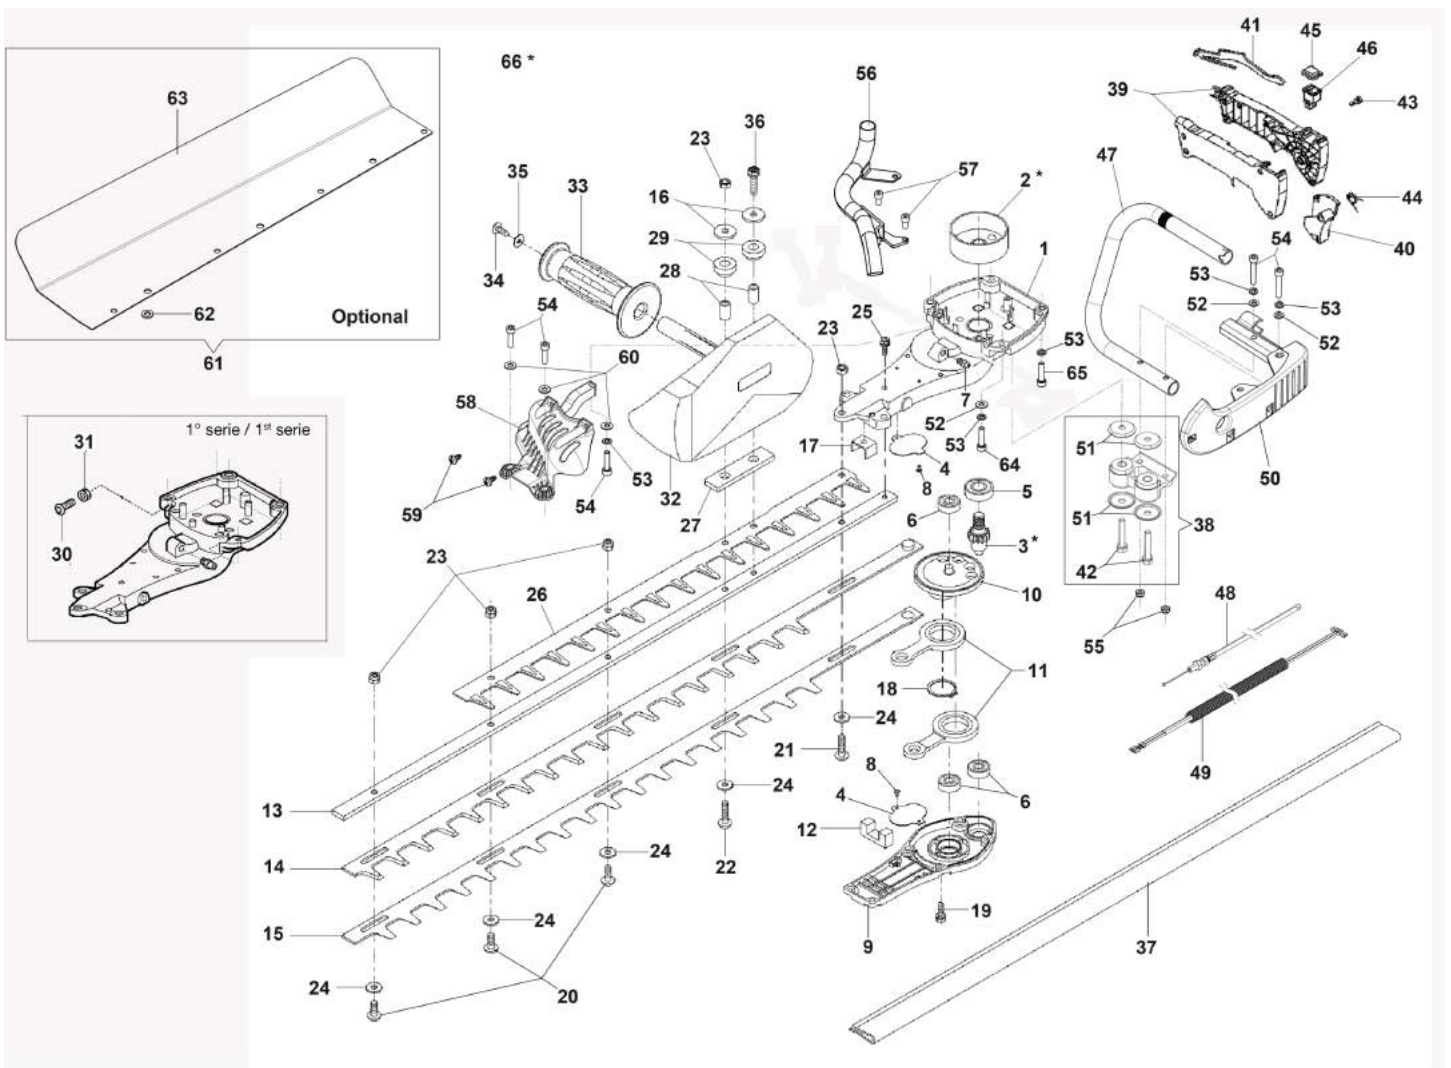

HCS 280 XP Tagliasiepi

Documenti

Gruppo motore

Accensione

Carburatore WT-1019A

Gruppo lame

Illustrazione Gruppo motore

Rif.Nr.	Q.tà	Codice articolo	Descrizione	Validità da	Validità a	Note	Bollettino
1	3	3960070AR	Vite				
2	1	58070126R	Protezione marmitta				
3	4	3801009	Vite				
4	5	3819006R	Rondella				
5	2	3916005R	Rondella				
6	1	58070005R	Cuffia motore			Arancio; Orange	
7	1	3801008R	Vite				
8	-		Non disponibile per questo prodotto			Solo per versione EPA1 - Only for EPA1 version	
9	1	58070066R	Lamierino				
10	2	4191069BR	Piastrina				
11	2	3960030R	Vite				
12	1	005000347AR	Passacavo				
13	1	58070203	Kit etichette				
14	2	3123002AR	Segmento				
15	2	58070166R	Anello				
16	1	61370254	Kit gabbia a rullini e ralla				
17	6	3891009R	Vite				
18	1	58070019R	Spinotto				
19	1	61370252A	Pistone completo Ø32				
20	1	58070144R	Guarnizione				
21	1	58070045R	Albero completo				
22	1	58070194R	Guarnizione				
23	1	61370257	Kit perno + molla tazza + anello rasamento		SN 4816359999		BT6-118-09/16
24	1	58070026AR	Deflettore				
25	1	61070090R	Molla				
26	1	61070091AR	Frizione		SN 4816359999		BT6-118-09/16
27	1	3055112	Candela				
28	2	3802013R	Vite				
29	1	094000101R	Vite				
30	1	58070200A	Cilindro completo Ø32				
31	1	58070143R	Coperchio marmitta				
32	1	58070085R	Flangia				
33	5	61280044R	Spina elastica				
34	3	3891052R	Vite				
35	2	3050042R	Anello di tenuta				
36	2	3034029R	Cuscinetto				
37	2	3025018R	Anello				
38	1	58070202	Coppia semicarter				
39	1	58070201	Kit guarnizioni				
40	2	3891047R	Vite				
41	1	61370037R	Trascinatore				
42	2	61070039R	Molla				
43	2	61370014R	Cricchetto				
44	1	58070145R	Marmitta completa EURO1				

Walbro WT-1019A

Illustrazione Carburatore WT-1019A

Rif.Nr.	Q.tà	Codice articolo	Descrizione	Validità da	Validità a	Note	Bollettino
1	1	2318666AR	Carburatore WT-1019A				
2	2	2318837	Vite registro				
3	2	2318867R	Caps-lock				
4	1	2318671	Kit riparazione				