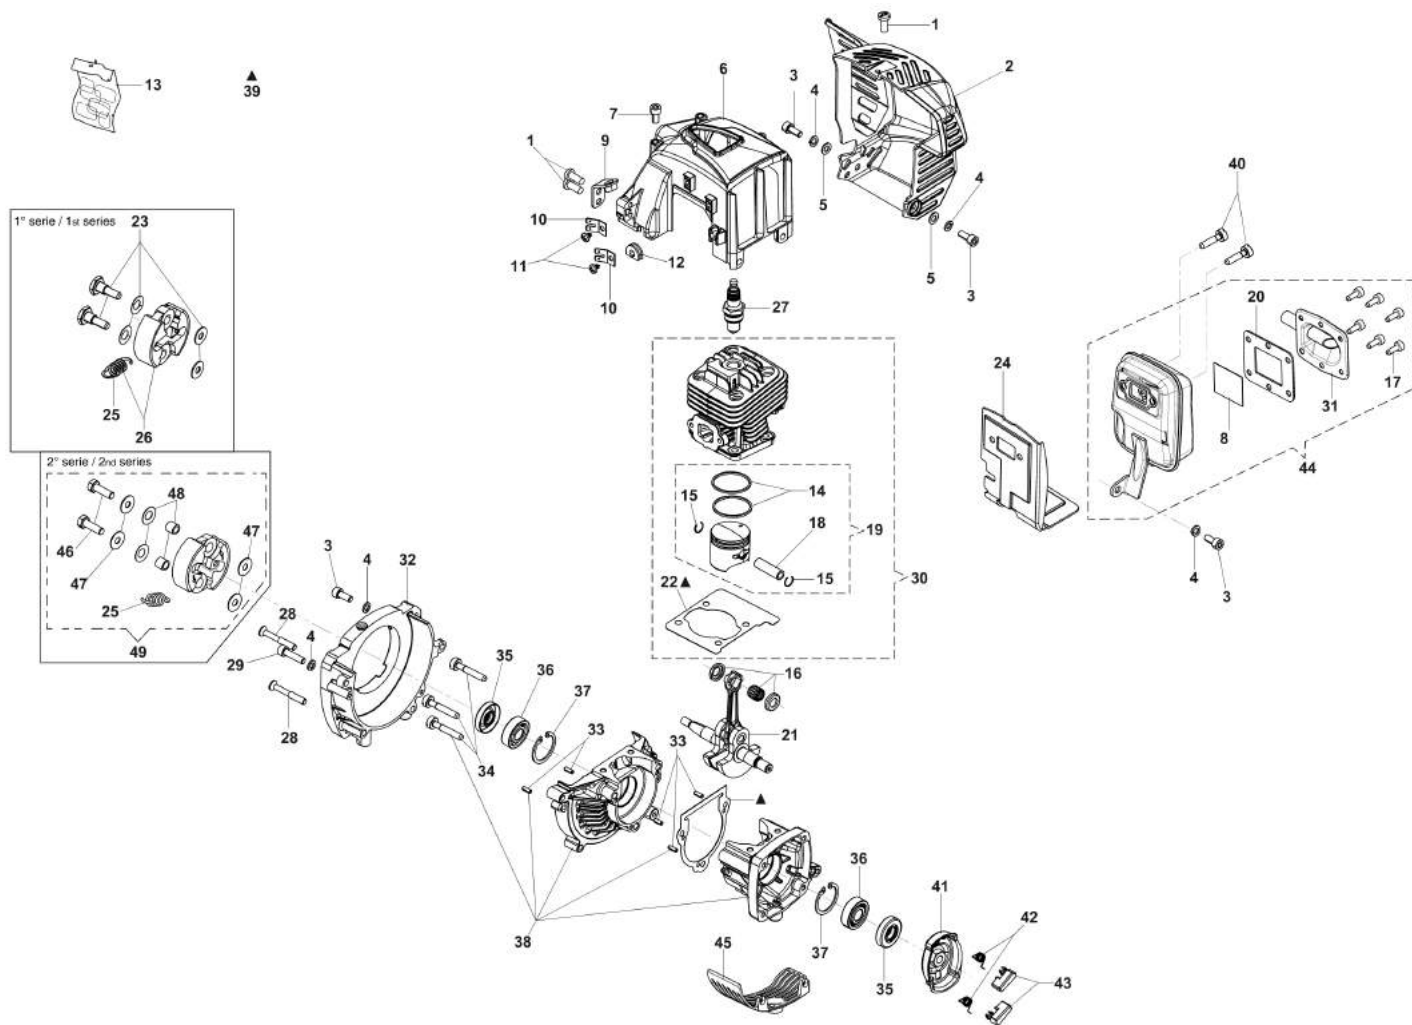

HCS 280 XP Tagliasiepi

Documenti

Gruppo motore

Accensione

Carburatore WT-1019A

Gruppo lame

Illustrazione Gruppo motore

Rif.Nr.	Q.tà	Codice articolo	Descrizione	Validità da	Validità a	Note	Bollettino
1	3	3960070AR	Vite				
2	1	58070126R	Protezione marmitta				
3	4	3801009	Vite				
4	5	3819006R	Rondella				
5	2	3916005R	Rondella				
6	1	58070005R	Cuffia motore			Arancio; Orange	
7	1	3801008R	Vite				
8	-		Non disponibile per questo prodotto			Solo per versione EPA1 - Only for EPA1 version	
9	1	58070066R	Lamierino				
10	2	4191069BR	Piastrina				
11	2	3960030R	Vite				
12	1	005000347AR	Passacavo				
13	1	58070203	Kit etichette				
14	2	3123002AR	Segmento				
15	2	58070166R	Anello				
16	1	61370254	Kit gabbia a rullini e ralla				
17	6	3891009R	Vite				
18	1	58070019R	Spinotto				
19	1	61370252A	Pistone completo Ø32				
20	1	58070144R	Guarnizione				
21	1	58070045R	Albero completo				
22	1	58070194R	Guarnizione				
23	1	61370257	Kit perno + molla tazza + anello rasamento		SN 4816359999		BT6-118-09/16
24	1	58070026AR	Deflettore				
25	1	61070090R	Molla				
26	1	61070091AR	Frizione		SN 4816359999		BT6-118-09/16
27	1	3055112	Candela				
28	2	3802013R	Vite				
29	1	094000101R	Vite				
30	1	58070200A	Cilindro completo Ø32				
31	1	58070143R	Coperchio marmitta				
32	1	58070085R	Flangia				
33	5	61280044R	Spina elastica				
34	3	3891052R	Vite				
35	2	3050042R	Anello di tenuta				
36	2	3034029R	Cuscinetto				
37	2	3025018R	Anello				
38	1	58070202	Coppia semicarter				
39	1	58070201	Kit guarnizioni				
40	2	3891047R	Vite				
41	1	61370037R	Trascinatore				
42	2	61070039R	Molla				
43	2	61370014R	Cricchetto				
44	1	58070145R	Marmitta completa EURO1				