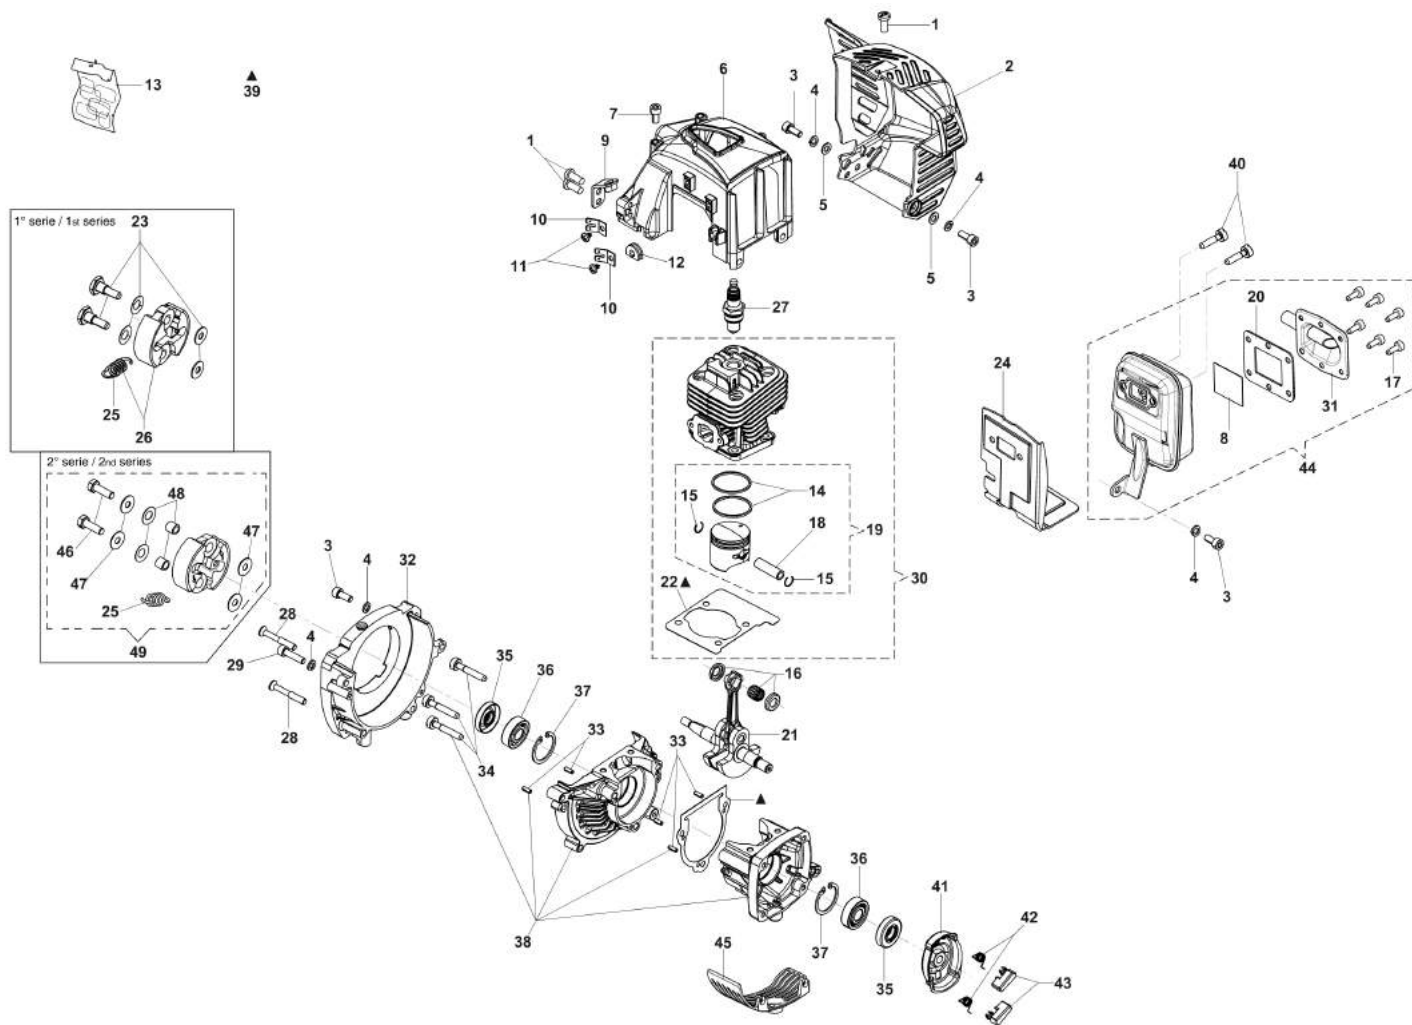

HC 265 XP Tagliasiepi

Documenti

Gruppo motore

Accensione

Carburatore WT-1019A

Impugnatura

Gruppo lame

Illustrazione Gruppo motore

Rif.Nr.	Q.tà	Codice articolo	Descrizione	Validità da	Validità a	Note	Bollettino
1	3	3960070AR	Vite				
2	1	58070126R	Protezione marmitta				
3	4	3801009	Vite				
4	5	3819006R	Rondella				
5	2	3916005R	Rondella				
6	1	58070005R	Cuffia motore			Arancio; Orange	
7	1	3801008R	Vite				
8	-		Non disponibile per questo prodotto			Solo per versione EPA1 - Only for EPA1 version	
9	1	58070066R	Lamierino				
10	2	4191069BR	Piastrina				
11	2	3960030R	Vite				
12	1	005000347AR	Passacavo				
13	1	58070203	Kit etichette				
14	2	3123002AR	Segmento				
15	2	58070166R	Anello				
16	1	61370254	Kit gabbia a rullini e ralla				
17	6	3891009R	Vite				
18	1	58070019R	Spinotto				
19	1	61370252A	Pistone completo Ø32				
20	1	58070144R	Guarnizione				
21	1	58070045R	Albero completo				
22	1	58070194R	Guarnizione				
23	1	61370257	Kit perno + molla tazza + anello rasamento		SN 4806362164		BT6-118-09/16
24	1	58070026AR	Deflettore				
25	1	61070090R	Molla				
26	1	61070091AR	Frizione		SN 4806362164		BT6-118-09/16
27	1	3055112	Candela				
28	2	3802013R	Vite				
29	1	094000101R	Vite				
30	1	58070200A	Cilindro completo Ø32				
31	1	58070143R	Coperchio marmitta				
32	1	58070002R	Flangia				
33	5	61280044R	Spina elastica				
34	3	3891052R	Vite				
35	2	3050042R	Anello di tenuta				
36	2	3034029R	Cuscinetto				
37	2	3025018R	Anello				
38	1	58070202	Coppia semicarter				
39	1	58070201	Kit guarnizioni				
40	2	3891047R	Vite				
41	1	61370037R	Trascinatore				
42	2	61070039R	Molla				
43	2	61370014R	Cricchetto				
44	1	58070145R	Marmitta completa EURO1				