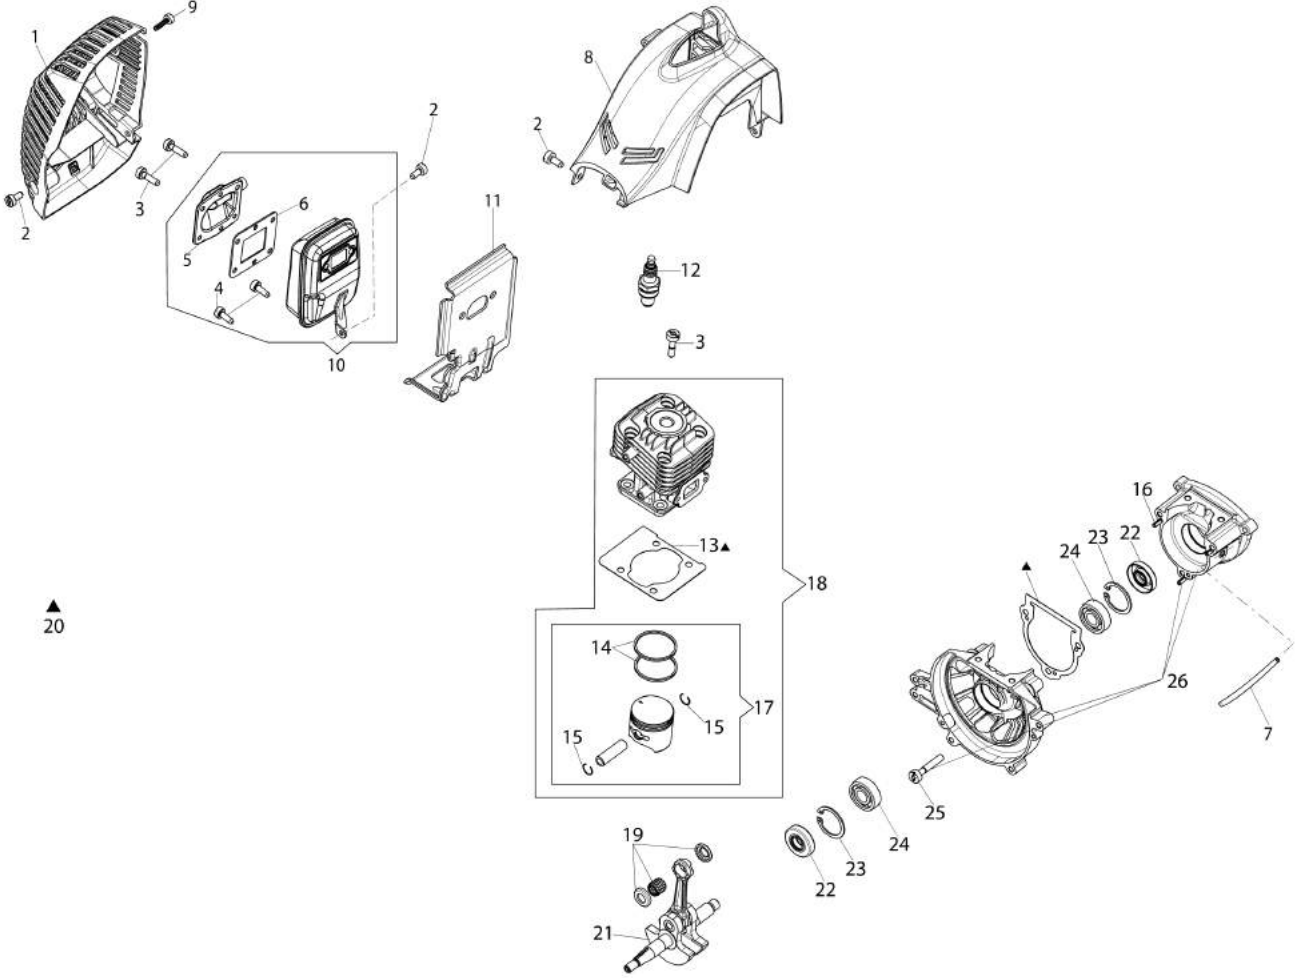

Illustrazione Motore

Rif.Nr.	Q.tà	Codice articolo	Descrizione	Validità da	Validità a	Note	Bollettino
1	1	61370302R	Protezione			Grigio; Grey	
2	4	3891037R	Vite				
3	6	3891047R	Vite				
4	6	012000028	Vite				
5	1	58070143R	Coperchio marmitta				
6	1	58070144R	Guarnizione				
7	1	094600126	Tube				
8	1	61370190R	Cuffia			Arancio; Orange	
9	1	3893060R	Vite				
10	1	61370202AR	Marmitta completa				
11	1	61370143R	Deflettore				
12	1	3055112	Candela				
13	1	58070011R	Guarnizione				
14	2	3123002AR	Segmento	SN 9256200001			BT6-116-05/16
15	2	58070166R	Anello				
16	5	61280044R	Spina elastica				
17	1	61370252A	Pistone completo Ø32	SN 9256200001			BT6-116-05/16
18	1	61370253B	Cilindro completo Ø32	SN 9256200001			BT6-116-05/16
19	1	61370254	Kit gabbia a rullini e ralla				
20	1	61370255	Kit guarnizioni				
21	1	58070045R	Albero completo				
22	2	3050042R	Anello di tenuta				
23	2	3025018R	Anello				
24	2	3034007R	Cuscinetto				
25	3	3891051R	Vite				
26	1	61370085R	Coppia semicarter