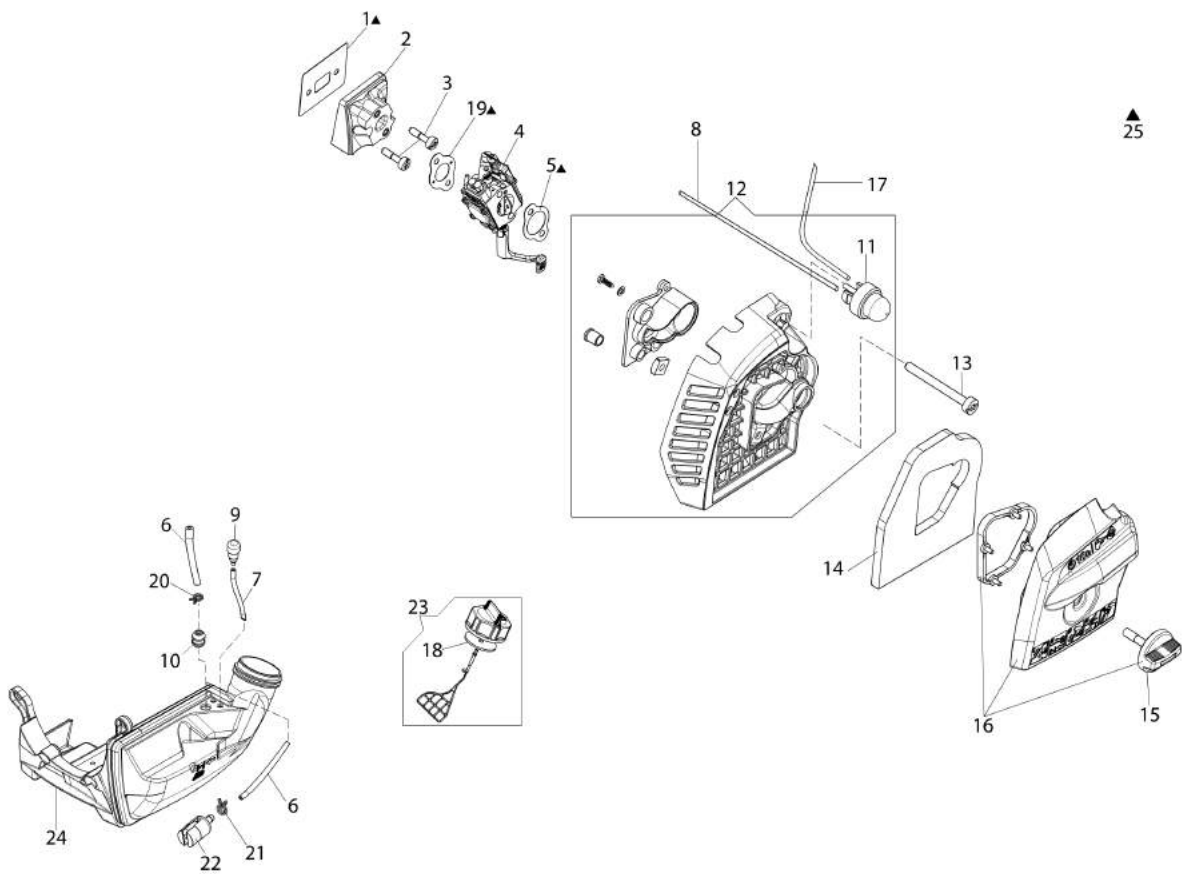

Illustrazione Avviamento e frizione

Rif.Nr.	Q.tà	Codice articolo	Descrizione	Validità da	Validità a	Note	Bollettino
1	1	2501002R	Bobina				
2	1	50050127	Molla				
3	2	50160218	Distanziale				
4	2	3891020R	Vite				
5	1	61370059R	Cavetto				
6	3	3891043R	Vite				
7	1	3893060R	Vite				
8	1	61370082R	Impugnatura				
9	2	3891050R	Vite				
10	1	61370024R	Fune				
11	1	61070036R	Molla				
12	1	61370022AR	Puleggia avviamento				
13	1	61370237R	Molla				
14	1	61370023R	Rocchetto				
15	1	50160024	Vite				
16	1	61370233R	Avviamento completo			Arancio; Orange	
17	2	61370014R	Cricchetto				
18	2	61070039R	Molla				
19	1	61370013R	Trascinatore				
20	1	3064034	Rondella				
21	1	58070133R	Volano				
22	1	3912014R	Dado				
23	1	61070090R	Molla				
24	1	61070091AR	Frizione				
25	1	61370257	Kit perno + molla tazza + anello rasamento				
26	3	3891009R	Vite				
27	1	61370090R	Flangia				
28	1	61170050BR	Campana frizione				
29	1	3024012R	Anello seeger				
30	1	3025019	Anello				
31	1	3035023R	Cuscinetto				
32	1	61370079R	Convogliatore		SN 9256349999		BT6-119-09/16
33	4	3891046R	Vite				
34	3	3893009R	Vite				
35	1	61370091AR	Coperchietto				
36	1	61370030R	Manicotto		SN 9256349999		BT6-119-09/16
37	1	61370028AR	Tegolo		SN 9256349999		BT6-119-09/16
38	2	3914003R	Dado				
39	1	61370029AR	Tegolo		SN 9256419999		BT6-119-09/16
40	1	3819031R	Rondella				
41	1	61370556	Kit covogliatore	SN 9256420001			BT6-119-09/16
42	1	61370527R	Manicotto	SN 9256420001			BT6-119-09/16
43	1	61370526R	Tegolo	SN 9256420001			BT6-119-09/16
44	1	61370525R	Tegolo	SN 9256420001			BT6-119-09/16