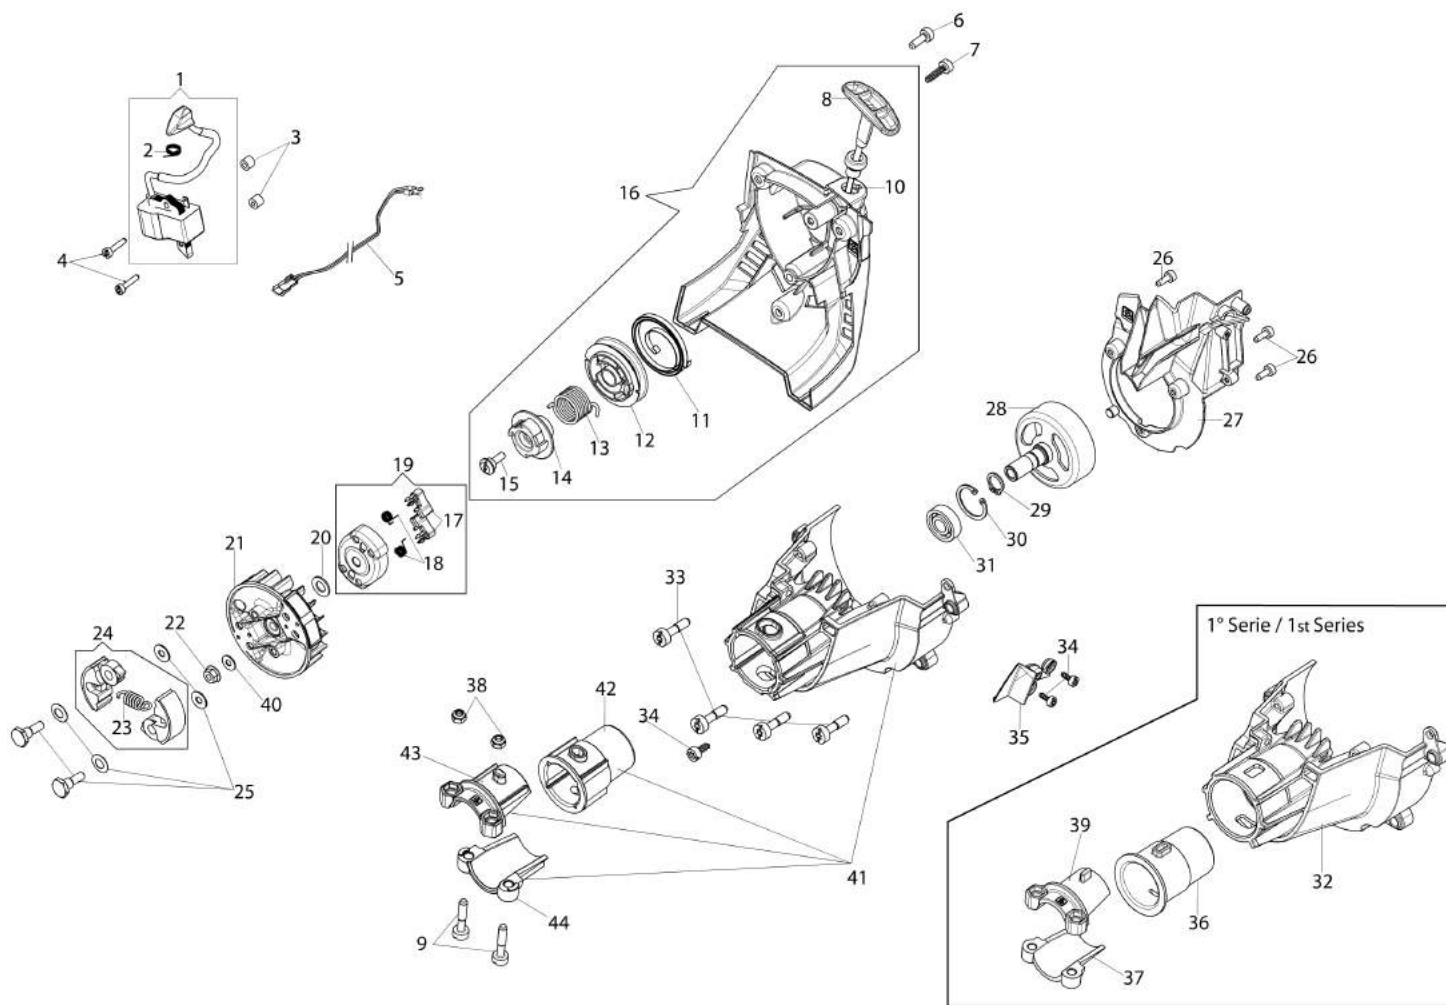

BC 240 H Tagliasiepi

Informazioni tecniche

Peso	6,8 Kg
Potenza/Cilindrata	1,2 HP - 0,9 kW/21,7 cm ³
Lunghezza/Lama	500 mm
Passo/Lama	35 mm
Tipo/Lama	doppia regolabile da 0° a 180° su 12 posizioni
Altezza taglio	2,9 metri circa

Rif.Nr.	Q.tà	Codice articolo	Descrizione	Validità da	Validità a	Note	Bollettino
1	1	61370302R	Protezione			Grigio; Grey	
2	4	3891037R	Vite				
3	6	3891047R	Vite				
4	6	012000028	Vite				
5	1	58070143R	Coperchio marmitta				
6	1	58070144R	Guarnizione				
7	1	094600126	Tube				
8	1	61370190R	Cuffia			Arancio; Orange	
9	1	3893060R	Vite				
10	1	61370202AR	Marmitta completa				
11	1	61370143R	Deflettore				
12	1	3055112	Candela				
13	1	58070011R	Guarnizione				
14	2	3123002AR	Segmento	SN 9256200001			BT6-116-05/16
15	2	58070166R	Anello				
16	5	61280044R	Spina elastica				
17	1	61370252A	Pistone completo Ø32	SN 9256200001			BT6-116-05/16
18	1	61370253B	Cilindro completo Ø32	SN 9256200001			BT6-116-05/16
19	1	61370254	Kit gabbia a rullini e ralla				
20	1	61370255	Kit guarnizioni				
21	1	58070045R	Albero completo				
22	2	3050042R	Anello di tenuta				
23	2	3025018R	Anello				
24	2	3034007R	Cuscinetto				
25	3	3891051R	Vite				
26	1	61370085R	Coppia semicarter				