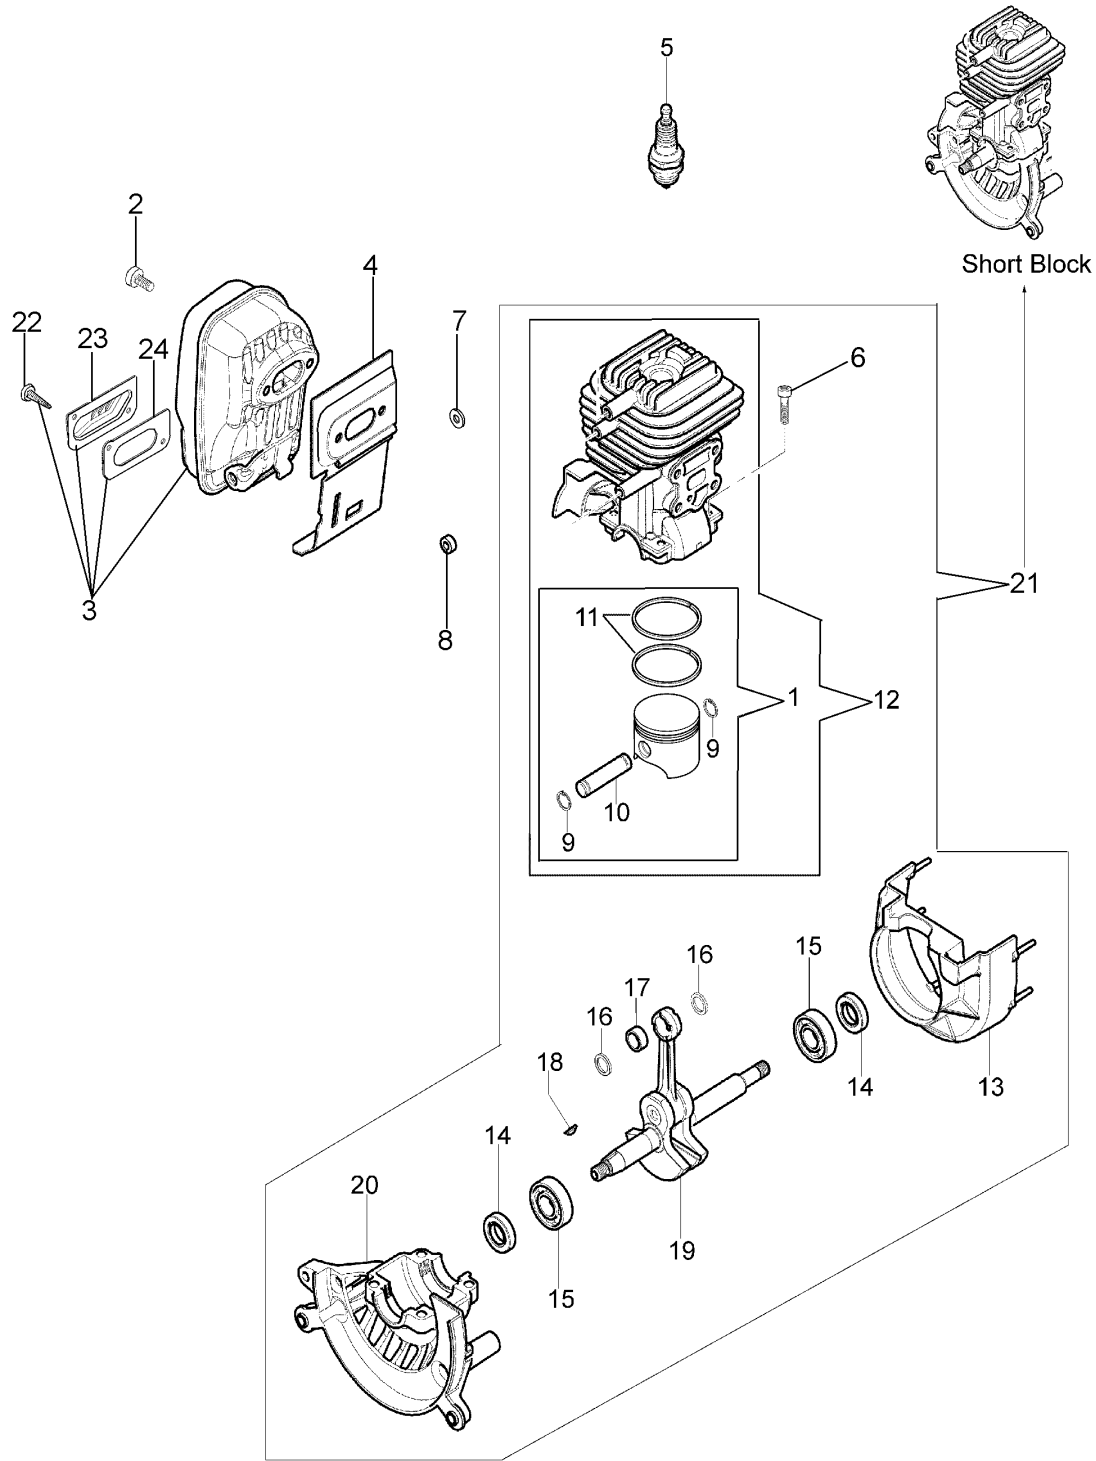

## Illustrazione Motore

| Rif.Nr. | Q.tà | Codice articolo | Descrizione       | Validità da   | Validità a | Note | Bollettino  |
|---------|------|-----------------|-------------------|---------------|------------|------|---|
| 1       | 1    | 56552011A       | Kit pistone       |               |            |      | BT6-089-10/10                                     |
| 2       | 2    | 3801068R        | Vite              |               |            |      |   |
| 3       | 1    | 56550171BR      | Marmitta          |               |            |      | BT6-082-10/09                                     |
| 4       | 1    | 56550033R       | Deflettore        |               |            |      |   |
| 5       | 1    | 3055101         | Candela           |               |            |      |   |
| 6       | 4    | 3801047         | Vite              |               |            |      |   |
| 7       | 2    | 3916004R        | Rondella          |               |            |      |   |
| 8       | 2    | 61170014        | Distanziale       |               |            |      |   |
| 9       | 2    | 093000167R      | Anello            |               |            |      | BT6-089-10/10                                     |
| 10      | 1    | 072700045R      | Spinotto          |               |            |      | BT6-089-10/10                                     |
| 11      | 2    | 61050046R       | Segmento          | SN 5303120928 |            |      | BT6-089-10/10,                                    |
| 12      | 1    | 56552012B       | Cilindro completo | SN 5303120928 |            |      | BT6-100-05/13,<br>BT6-089-10/10,<br>BT6-100-05/13 |
| 13      | 1    | 56550126R       | Convogliatore     |               |            |      |   |
| 14      | 2    | 3050022AR       | Anello di tenuta  |               |            |      |   |
| 15      | 2    | 3034009R        | Cuscinetto        |               |            |      |   |
| 16      | 2    | 074000267AR     | Ralla             |               |            |      |   |
| 17      | 1    | 072700046R      | Cuscinetto        |               |            |      |   |
| 18      | 1    | 4098232R        | Linguetta         |               |            |      |   |
| 19      | 1    | 56550008R       | Albero motore     |               |            |      |   |
| 20      | 1    | 56550064AR      | Basamento         |               |            |      |   |
| 21      | 1    | 56552018B       | Short block       | SN 5303120928 |            |      | BT6-089-10/10,<br>BT6-100-05/13,<br>BT6-082-10/09 |
| 22      | 2    | 012000028       | Vite              |               |            |      |   |
| 23      | 1    | 56550119R       | Deflettore        |               |            |      | BT6-082-10/09                                     |
| 24      | 1    | 56550159R       | Guarnizione       |               |            |      | BT6-082-10/09                                     |