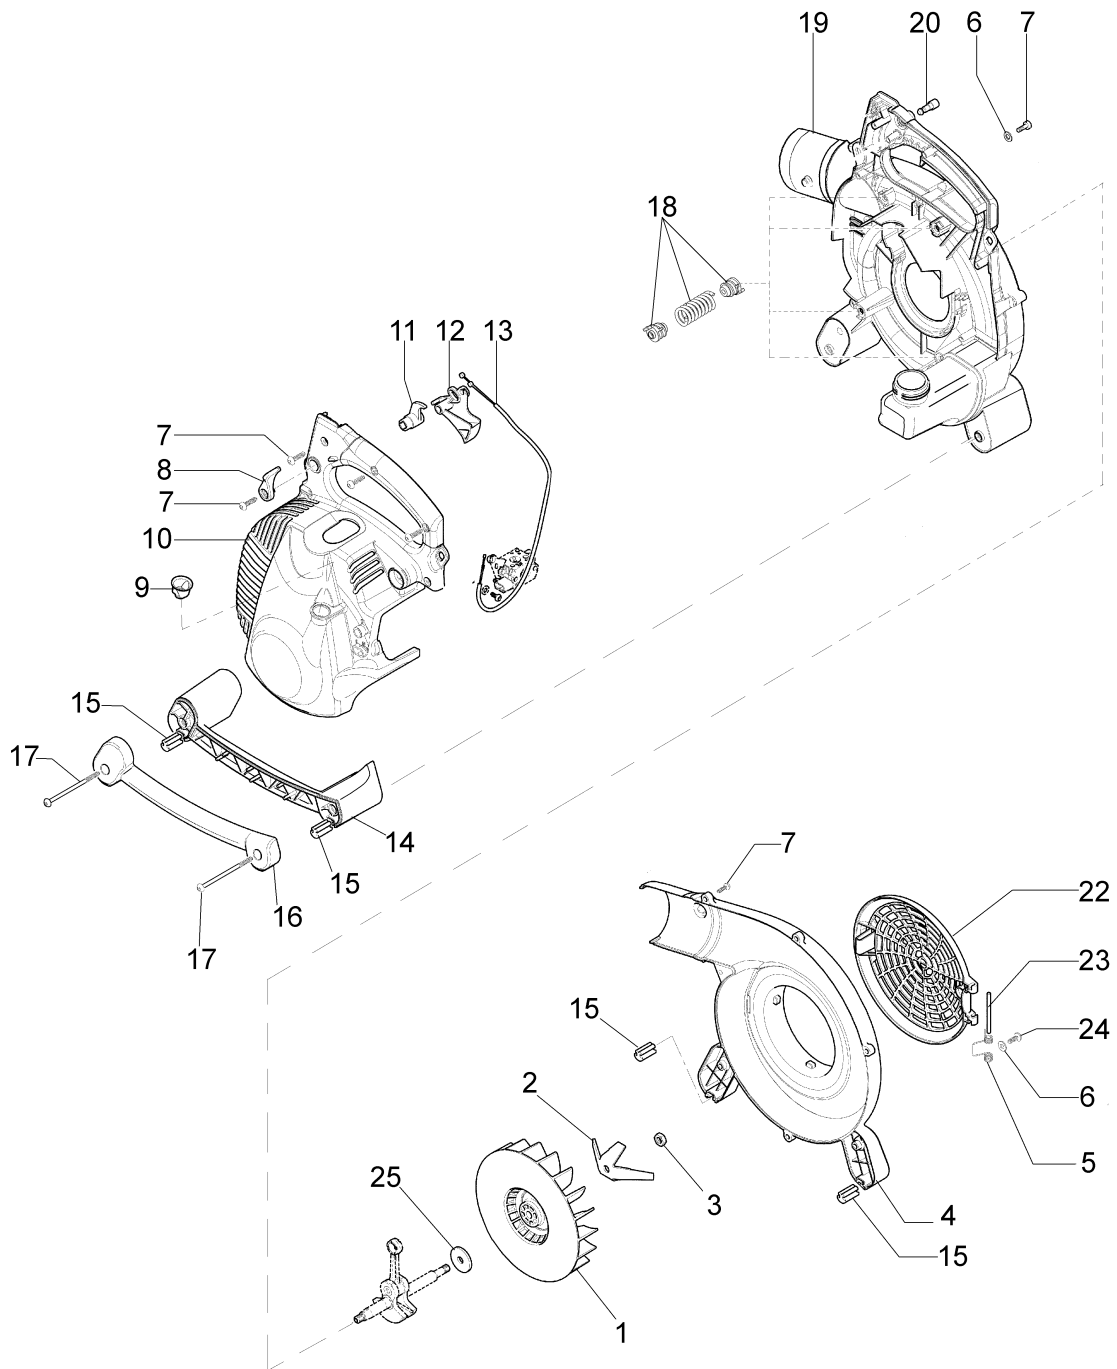

Illustrazione Gruppo ventola

Rif.Nr.	Q.tà	Codice articolo	Descrizione	Validità da	Validità a	Note	Bollettino
1	1	56550006R	Ventola				
2	1	56550057R	Coltello				
3	1	3911009R	Dado				
4	1	56550088R	Carter dx				
5	1	56550072R	Molla				
6	4	3918010R	Rondella				
7	20	3960091AR	Vite				
8	1	56550026R	Leva fermo				
9	1	56550050R	Anello di fermo				
10	1	56550148R	Coprimotore				
11	1	56550025R	Leva di arresto				
12	1	56550023AR	Acceleratore				
13	1	56550024R	Cavo acceleratore				
14	1	56550046AR	Impugnatura				BT6-079-01/09
15	2	56550048R	Piede				
16	1	56550047R	Impugnatura				
17	2	3960122R	Vite				
18	1	56550034R	Supporto completo				
19	1	56550086R	Carter sx/serbat.				
20	1	56550156R	Pulsante				
22	1	56550175R	Protezione				
23	1	56550123R	Perno				
24	4	3960100R	Vite				
25	1	56510050R	Rondella