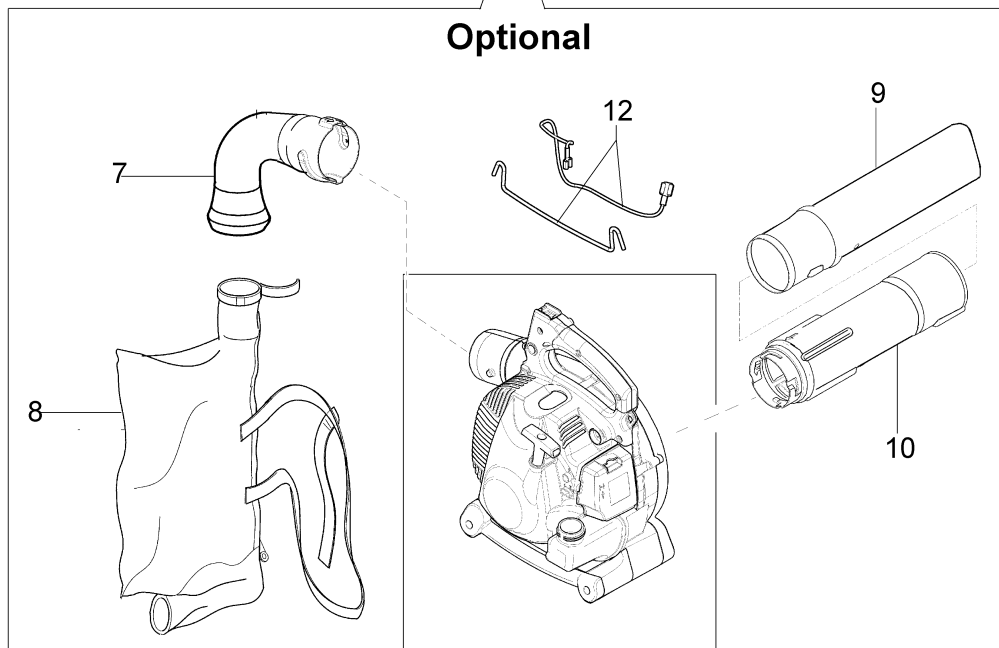

11
Optional