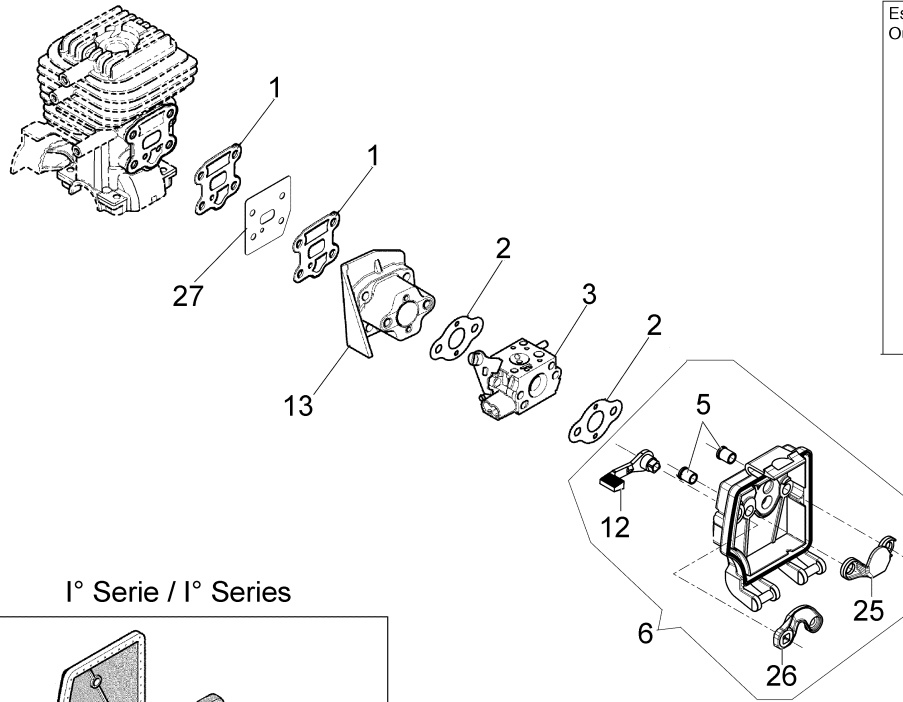

I° Serie / I° Series

Esauriti: Sostituiti dal kit pos. 6 /
Out of stock: Replaced by kit ref. 6

I° Serie / I° Series

II° Serie / II° Series