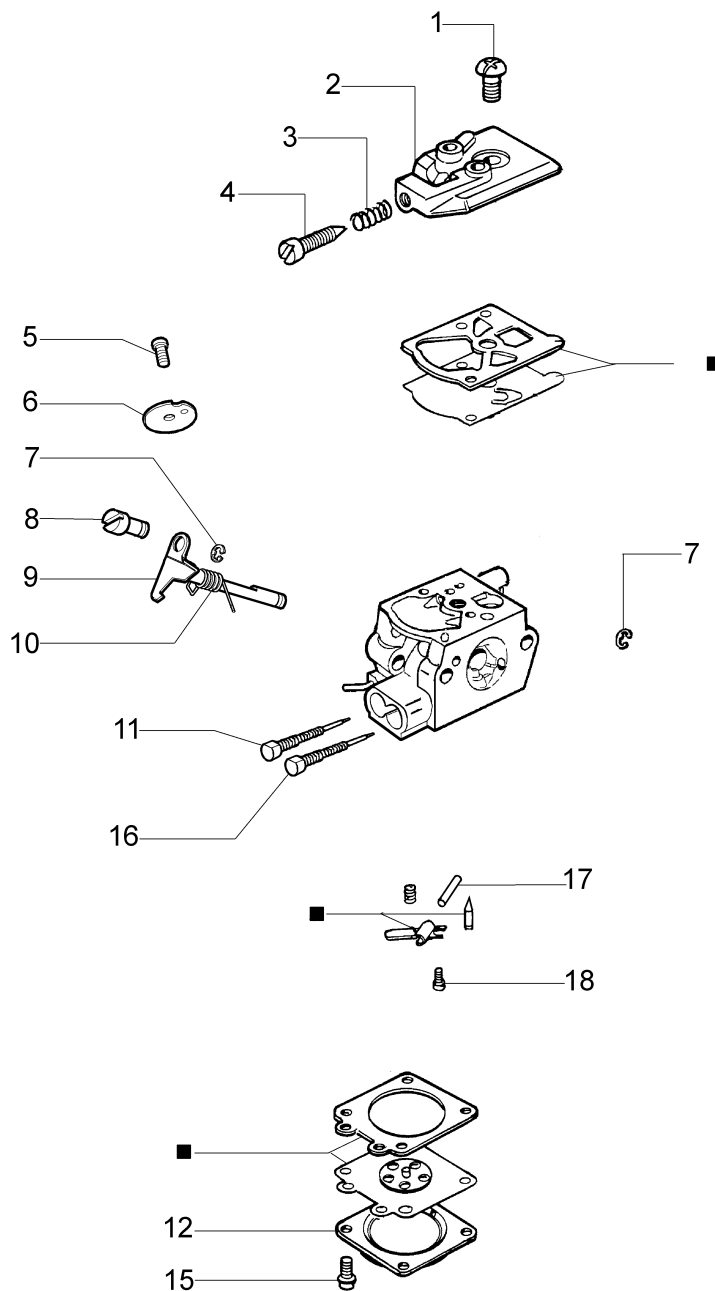

Illustrazione Carburatore WT-904

Rif.Nr.	Q.tà	Codice articolo	Descrizione	Validità da	Validità a	Note	Bollettino
1	1	003300197	Vite				
2	1	2318777	Coperchio				
3	1	094600148	Molla				
4	1	074000240	Vite registro				
5	1	50010141	Vite				
6	1	375100078	Farfalla				
7	2	095000164	Anello				
8	1	2318211	Perno				
9	1	2318737	Albero				
10	1	072700347	Molla				
11	1	2318779	Vite registro MIN				
12	1	2318191	Coperchio				
13	1	2318671	Kit riparazione				
15	4	035000162	Vite				
16	1	2318778	Vite registro				
17	1	003300201	Asse bilanciare				
18	1	003300202	Vite