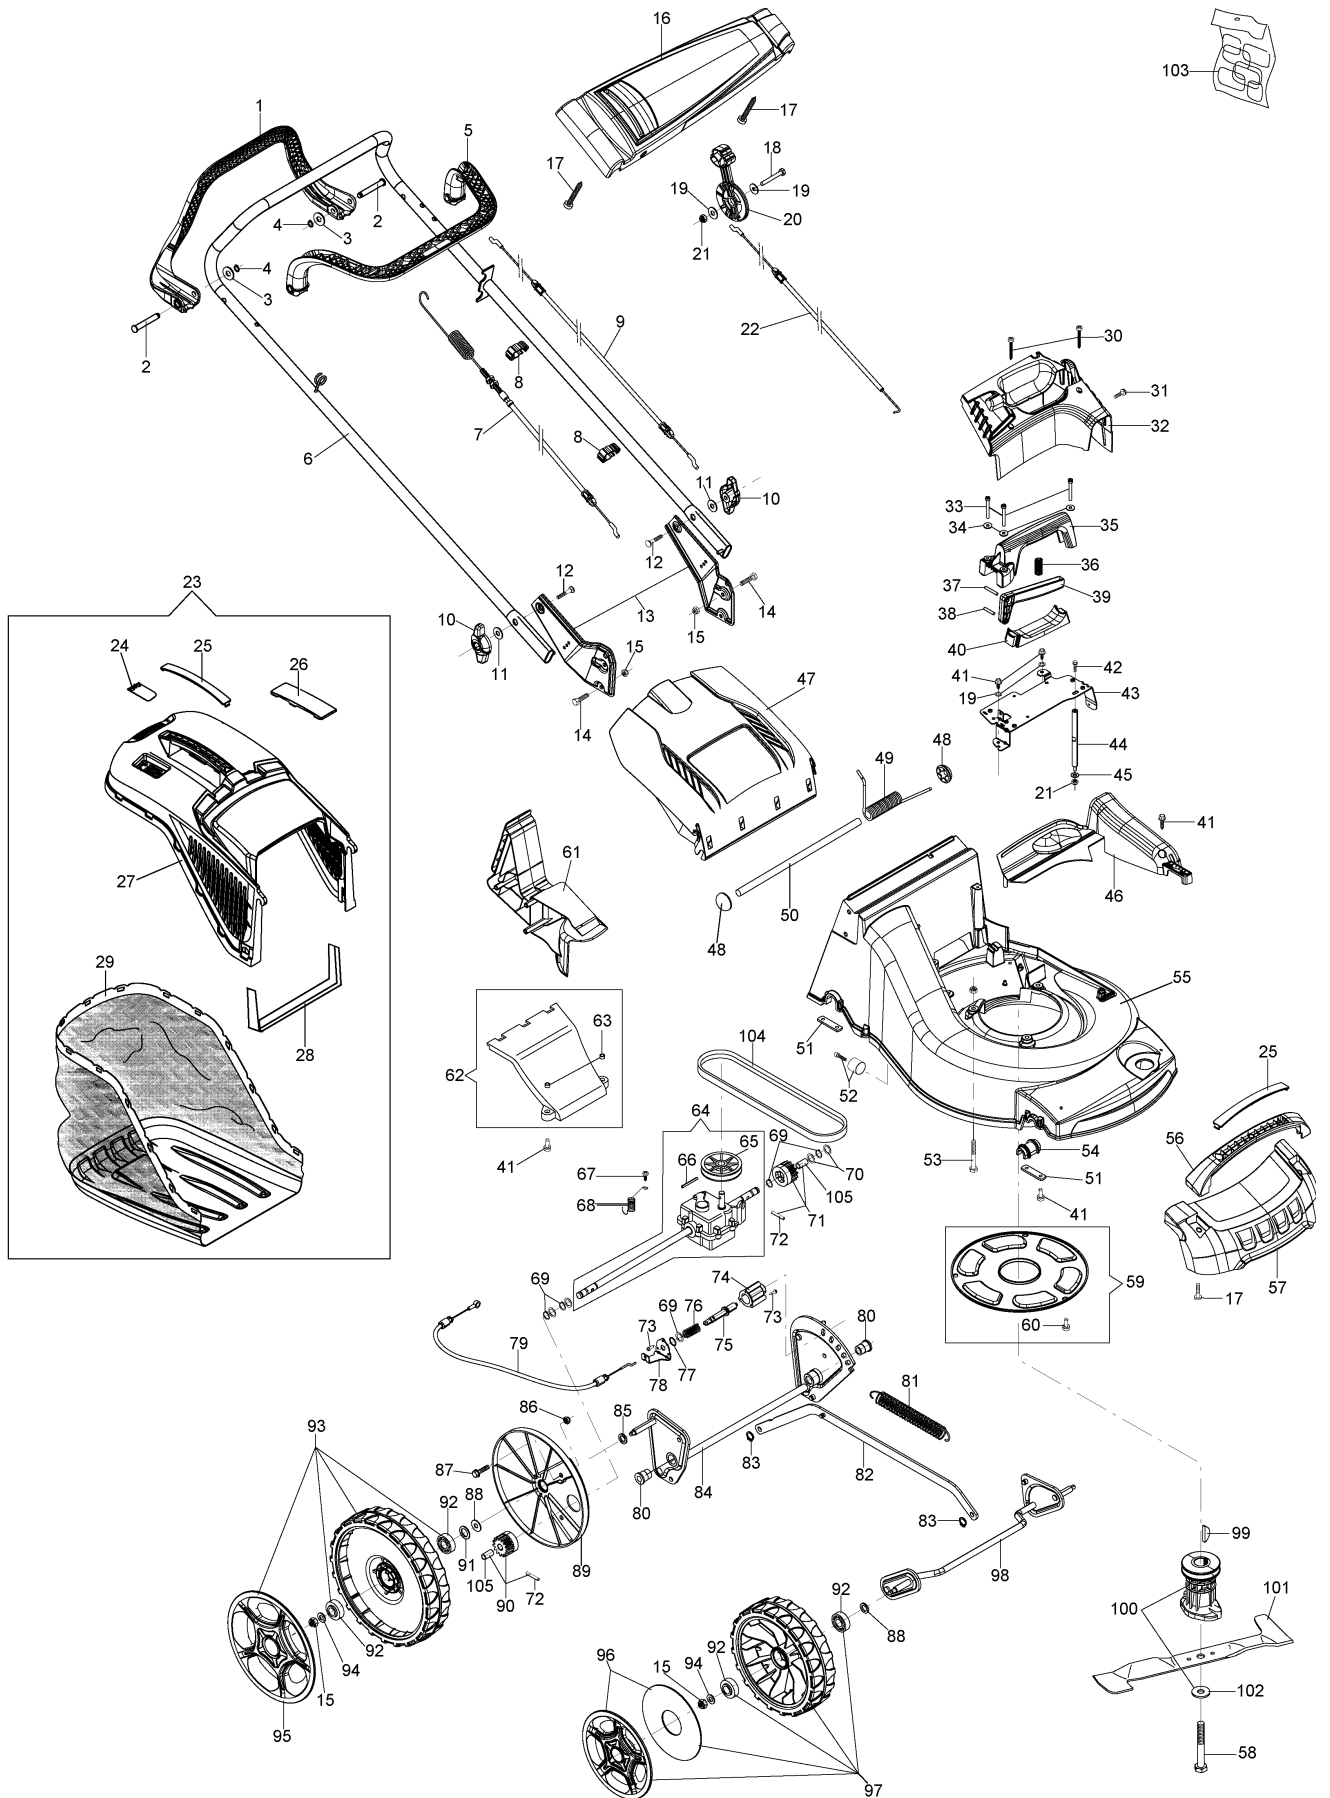

### Informazioni tecniche

Peso	42,2 Kg
Cilindrata	190 cm <sup>3</sup>
Scocca	Alluminio
Avanzamento	Trazione (3,6 Km/h)
Regolazione taglio	Centralizzata
Larghezza taglio	51 cm
Motore marca/modello	Briggs & Stratton serie 675
Capacità sacco	80 L
Altezza di taglio	28 - 75 mm

## Illustrazione Esploso

---

Rif.Nr.	Q.tà	Codice articolo	Descrizione	Validità da	Validità a	Note	Bollettino
1	1	66060398BR	Leva trazione				
2	2	66060381BR	Perno				
3	2	3064037	Rondella				
4	2	3024006	Anello seeger				
5	1	66060316AR	Leva freno				
6	1	66060502R	Manubrio				
7	1	66060508R	Filo trazione				
8	2	66060231	Fascetta				
9	1	66060506R	Cavo freno motore				
10	2	66060395R	Pomello				
11	2	3916008R	Rondella				
12	2	3910015R	Vite				
13	1	66060394	Kit supporto				
14	4	3906066R	Vite				
15	8	3914010R	Dado				
16	1	66070134R	Plancia				
17	4	3960072	Vite				
18	1	3910019	Vite				
19	4	3918009R	Rondella				
20	1	66070341R	Leva acceleratore				
21	2	3914006R	Dado				
22	1	66060518R	Cavo acceleratore				
23	1	66060527	Kit sacco				
24	1	66070521R	Portello				
25	2	66070523R	Coperchio				
26	1	66070466R	Chiusura				
27	1	66062112R	Telaio				
28	1	66060256R	Supporto				
29	1	66060479R	Sacco				
30	2	3979018R	Vite				
31	1	3960137R	Vite				
32	1	66060490R	Copertura				
33	3	3933063R	Vite				
34	3	3918005	Rondella				
35	1	66070533R	Impugnatura				
36	1	66070550R	Molla				
37	1	3022035R	Spina				
38	1	3022033R	Spina				
39	1	66070534R	Leva				
40	1	66070539R	Chiusura				
41	14	3960031R	Vite				
42	1	301000042R	Vite				
43	1	66060467R	Supporto				
44	1	66060440R	Perno				
45	1	3916006R	Rondella				
46	1	66060468R	Copertura				