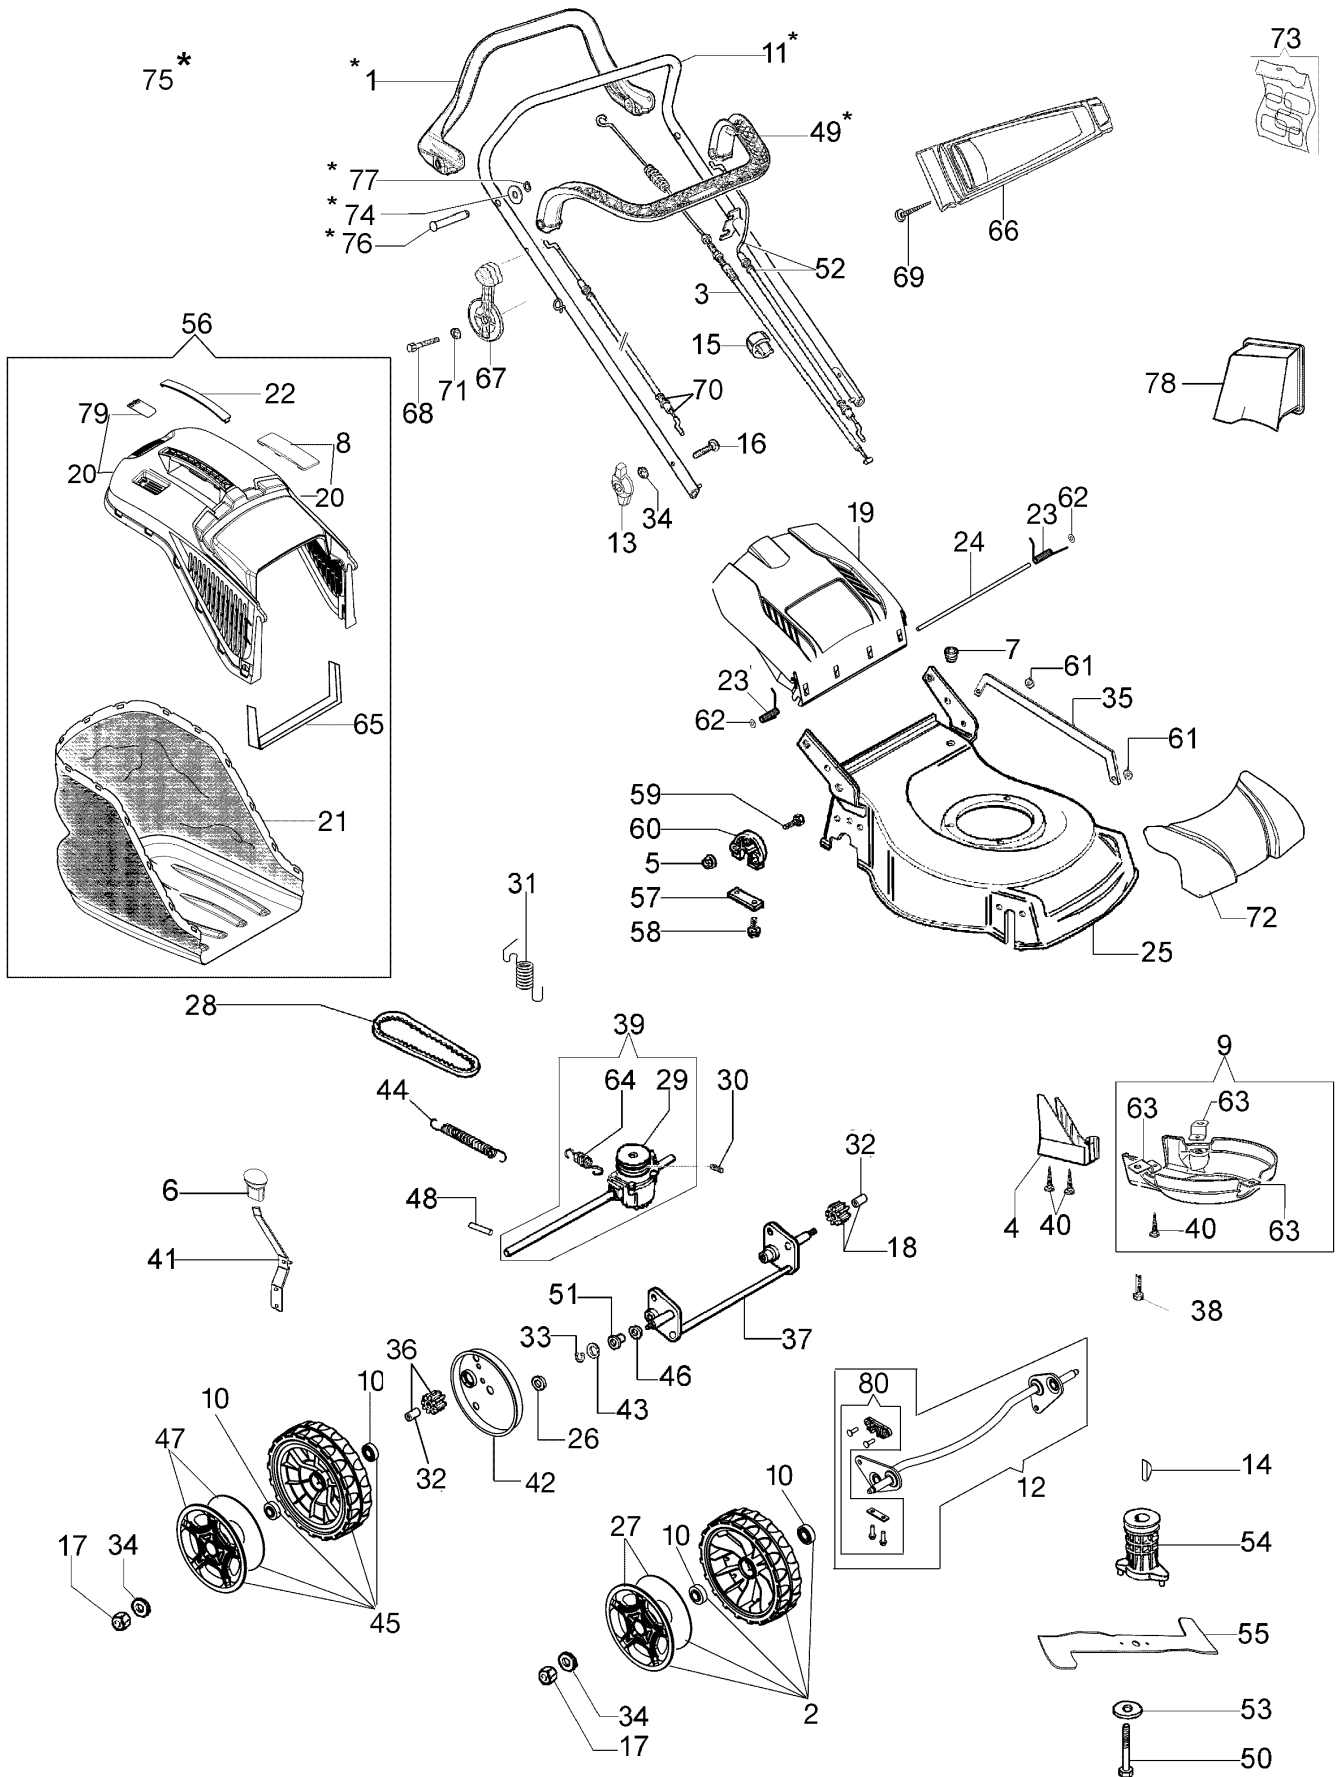

G 53 TBX COMFORT PLUS Rasaerba

Documenti

[Esploso completo](#)

Informazioni tecniche

Peso	34,0 Kg
Scocca	acciaio
Avanzamento	trazione (3,6 Km/h)
Regolazione taglio	centralizzata
Altezza taglio	da 28 a 75 mm
Capacità cesto	70 L
Larghezza taglio	51 cm
Motore marca/modello	B&S serie 625

Illustrazione Esploso completo

Rif.Nr.	Q.tà	Codice articolo	Descrizione	Validità da	Validità a	Note	Bollettino
1	1	66060398BR	Leva trazione				
2	2	66070732	Kit ruota				
3	1	66060058CR	Cavo trazione				BT5-074-06/14
3	1	66070653R	Cavo trazione				BT5-074-06/14
4	1	66070032AR	Protezione				
5	1	3914006R	Dado				
6	1	66110371R	Pomello				
7	1	66030038	Passacavo				
8	1	66070466R	Chiusura				
9	1	66070233	Kit protezione				
10	8	66070497R	Cuscinetto				
11	1	66060421BR	Manubrio				
12	1	66070748	Kit assale	SN 6195022908			BT5-077-03/15
13	1	66070317R	Impugnatura di serraggio				
14	1	8202126R	Linguetta				
15	2	66060231	Fascetta				
16	2	3910015R	Vite				
17	4	3933032R	Dado				
18	1	66070437R	Pignone sinistro	SN 6195164910			BT5-079-04/15
19	1	66070456R	Portello			Nero; Black	
19	1	66070519R	Portello			Arancione; Orange	
20	1	66072047R	Telaio				
21	1	66070457R	Sacco				
22	1	66070523R	Coperchio				
23	1	66110609	Kit molla				
24	1	66110026R	Perno portello				
25	1	66070367AR	Carcassa				
26	2	3916015R	Rondella				
27	2	66070728R	Copri ruota	04/15			
27	2	66070572R	Copri ruota		03/15		
28	1	3047027R	Cinghia	SN 6194200046			BT5-073-05/14, BT5-074-06/14 BT5-074-08/14
28	1	3047025R	Cinghia				
29	1	66070450R	Puleggia				
30	1	3803010	Vite				
31	1	66070035AR	Molla				BT5-074-06/14
31	1	66070652R	Molla				BT5-074-06/14
32	2	66070435R	Boccola	SN 6195164910			BT5-079-04/15
33	1	3024012R	Anello seeger				
34	7	3916008R	Rondella				
35	1	66070022	Asta				
36	1	66070436R	Pignone destro	SN 6195164910			BT5-079-04/15
37	1	66070013C	Assale posteriore				
38	3	3806076	Vite				
39	1	66070755	Trasmissione				BT5-074-06/14
40	2	011200035R	Vite				
41	1	66070018	Leva				