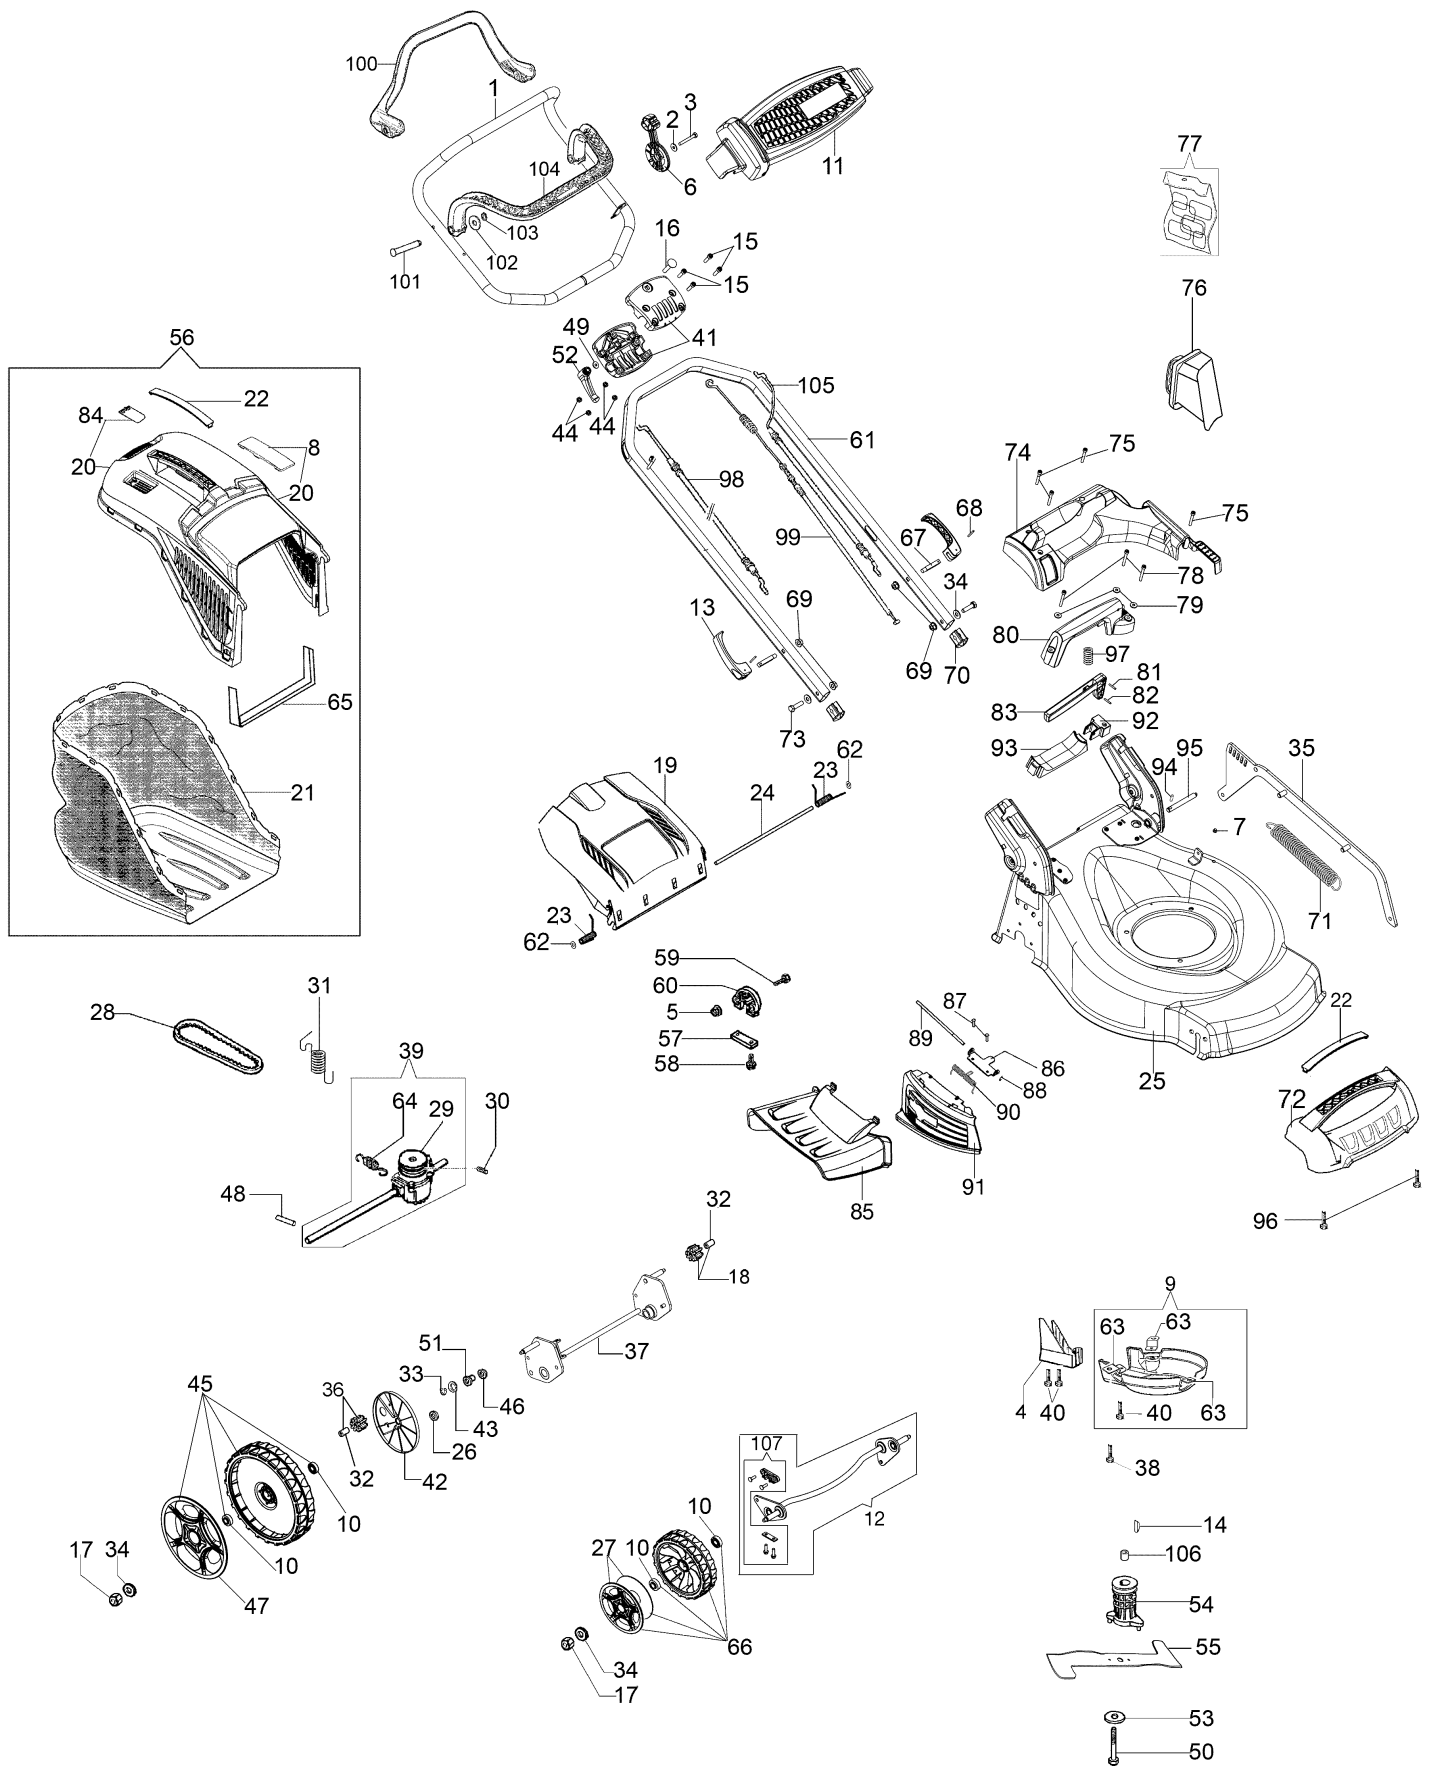

Illustrazione Esploso

Rif.Nr.	Q.tà	Codice articolo	Descrizione	Validità da	Validità a	Note	Bollettino
1	1	66070528R	Manubrio superiore				
2	1	3918009R	Rondella				
3	1	3910019	Vite				
4	1	66070644R	Protezione	SN 6193092975			BT5-069-04/13
5	5	3914006R	Dado				
6	1	66070341R	Leva acceleratore				
7	1	3033050R	Inserto				
8	1	66070466R	Chiusura				
9	1	66070233	Kit protezione				
10	8	66070497R	Cuscinetto		09/14		
10	8	3035023R	Cuscinetto	10/14			
11	1	66070513R	Plancia				
12	1	66070749	Kit assale	SN 6195022908			BT5-077-03/15
13	2	66070509R	Maniglia				
14	1	8202126R	Linguetta				
15	4	3801026R	Vite				
16	1	3910015R	Vite				
17	4	3933032R	Dado				
18	1	66070437R	Pignone sinistro	SN 6195164910			BT5-079-04/15
19	1	66070519R	Portello				
20	1	66072047R	Telaio				
21	1	66070457R	Sacco				
22	2	66070523R	Coperchio				
23	1	66110610	Kit molla				
24	1	66070532R	Perno portello				
25	1	66070564R	Carcassa				
26	2	3916015R	Rondella				
27	2	66070573R	Copriruota		09/14		
27	2	66070727R	Copriruota	10/14			
28	1	3047027R	Cinghia	SN 6194200046			BT5-073-05/14, BT5-074-06/14
28	1	3047025R	Cinghia				
29	1	66070450R	Puleggia				
30	1	3803010	Vite				
31	1	66070035AR	Molla				
32	2	66070435R	Boccola	SN 6195164910			BT5-079-04/15
33	4	3024012R	Anello seeger				
34	5	3916008R	Rondella				
35	1	66070559R	Asta				
36	1	66070436R	Pignone destro	SN 6195164910			BT5-079-04/15
37	1	66070549R	Assale posteriore				
38	3	3806076	Vite				
39	1	66070017DR	Trasmissione				
40	5	3960137R	Vite				
41	2	66070511R	Supporto				
42	2	66070469R	Copriruota		09/14		
42	2	66070756	Copriruota	10/14