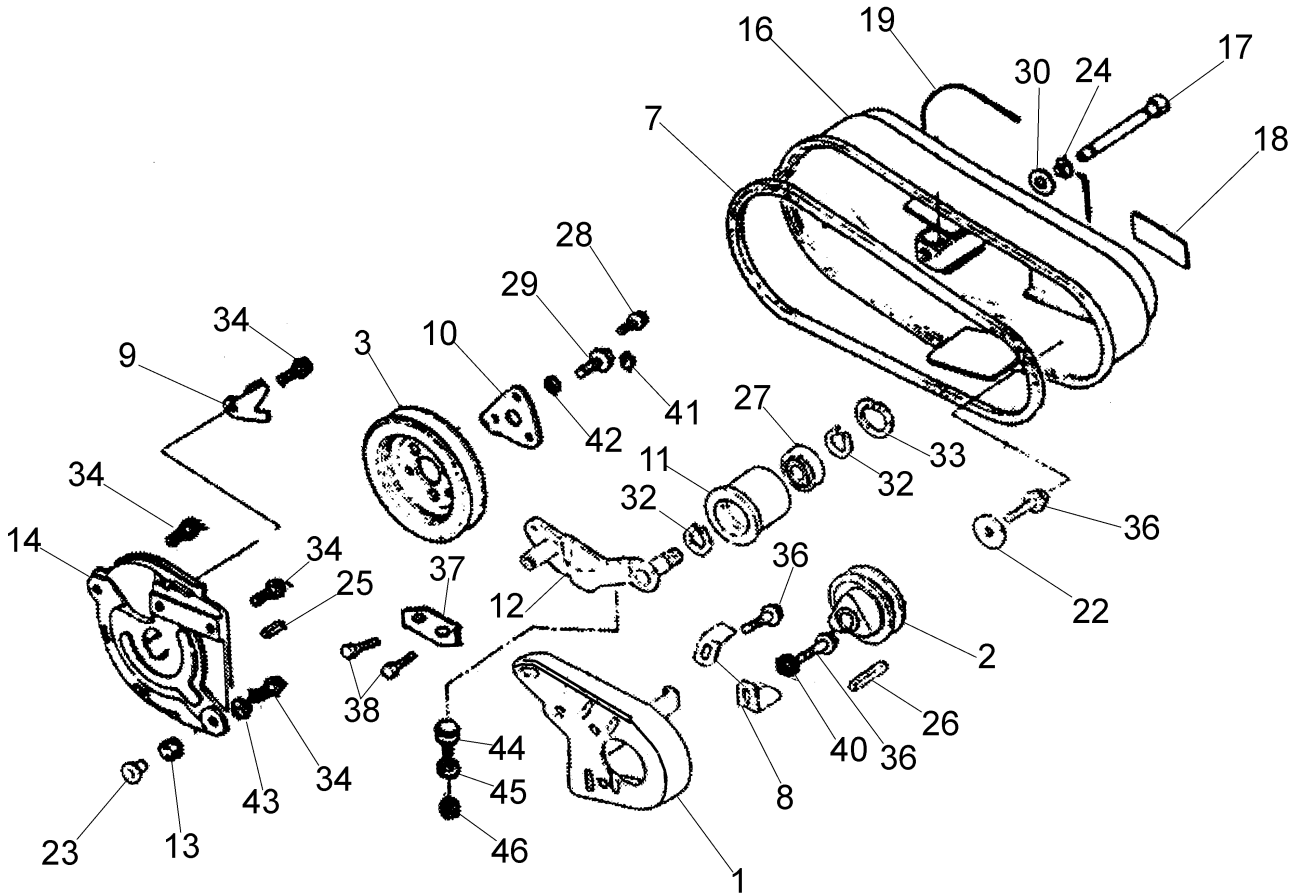

Stegole e comandi

Illustrazione Comandi esterni

Rif.Nr.	Q.tà	Codice articolo	Descrizione	Validità da	Validità a	Note	Bollettino
1	1	YF1325041	Supporto				
2	1	YF1325045	Passacavo				
3	1	YF1325200	Selettore				
4	1	YF1325001	Molla				
6	1	YF1321611	Asta			Grigio; Grey	
7	1	YN2840430	Manopola				
8	1	YF1325044	Passacavo				
9	1	YF1325043	Targhetta			Su richiesta; Upon request	
10	1	YF1325057	Spina				
11	1	YF1325070	Vite				
12	1	YF1325071	Vite				
13	1	YN4358110	Rondella				
14	1	034000013	Dado				
15	1	YF1325060	Perno				
16	1	YF1325201	Supporto				
17	1	YF1325077	Dado				
18	1	YN6280600	Vite				
19	1	YF1325202	Piatto di taglio				
20	1	3806063	Vite				
21	1	YF1325077	Dado				
22	1	YN6288100	Vite				
23	1	YF1325077	Dado				
24	1	3806063	Vite				
25	1	YF1325077	Dado				
26	1	3916008R	Rondella				
27	1	3914014R	Dado				
28	1	YN6357200	Vite				
29		F1230002	Terminale				

Illustrazione Comandi

Rif.Nr.	Q.tà	Codice articolo	Descrizione	Validità da	Validità a	Note	Bollettino
1	1	YF1325058	Perno				
2	1	YF1325017	Forcella				
3	1	YF1325018	Forcella				
4	1	YF1325059	Asta				
5	1	YF1325019	Supporto				
6	1	YF1325020	Molla				
7	1	YF1325021	Vite				
8	1	YF1325087	Dado				
9	1	YK8491006	Spessore				
10	1	YN0105500	Anello				
11	1	3819014R	Grower				