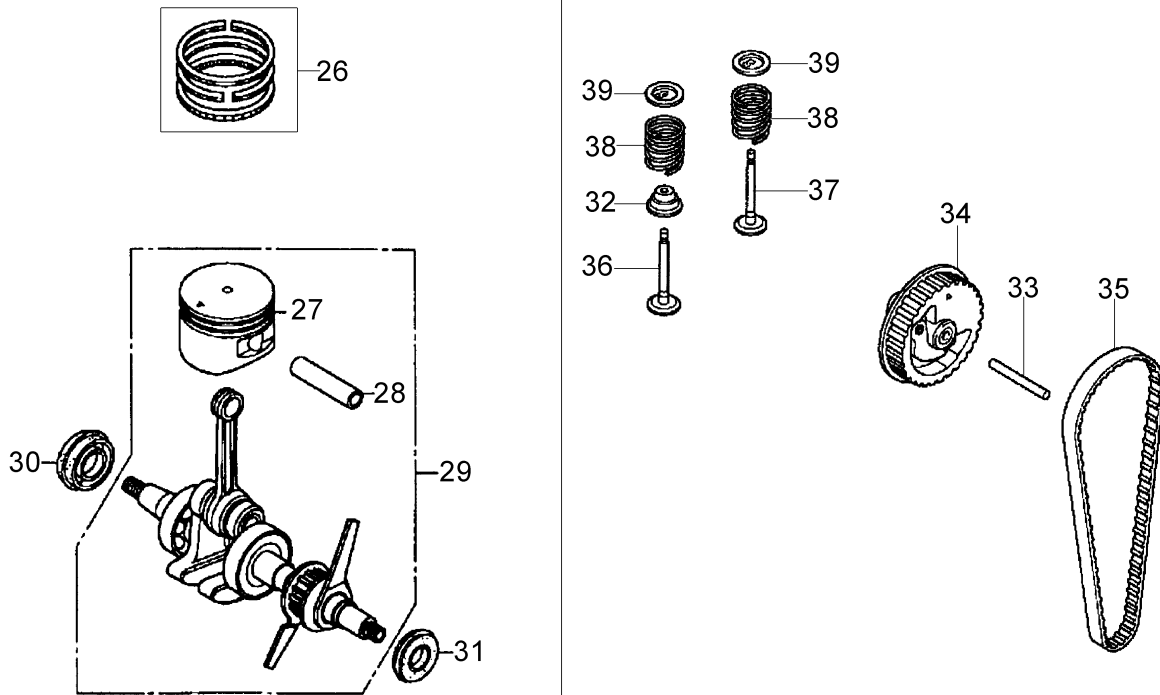

### Informazioni tecniche

Peso	14 Kg
Cilindrata	25 cm <sup>3</sup> cm <sup>3</sup>
Misure di ingombro	125x100x30 cm
Cambio	1 marcia avanti
Fresa	2+2 coltelli - 30 cm
Stegole	reversibili
Trasmissione	in alluminio

## Illustrazione Motore

Rif.Nr.	Q.tà	Codice articolo	Descrizione	Validità da	Validità a	Note	Bollettino
1	1	H10100Z3F405	Basamento				EI1-04/14
2	1	H12310Z0H010	Coperchio				EI1-04/14
3	1	H12312Z0H300	Guarnizione				EI1-04/14
4	1	H12314Z0H300	Boccola				EI1-04/14
5	1	H12367Z0H000	Sfiato				EI1-04/14
6	1	H14431Z0H003	Braccio				EI1-04/14
7	1	H14441Z0H003	Braccio				EI1-04/14
8	1	H14730Z0H000	Sollevatore				EI1-04/14
9	1	H14740Z0H000	Sollevatore				EI1-04/14
10	1	H15422Z0H000	Tubo olio				EI1-04/14
11	1	H15510Z3E000	Valvola				EI1-04/14
12	1	H15600Z0T800	Tappo				EI1-04/14
13	1	H15625Z0T800	Guarnizione				EI1-04/14
14	1	H15721Z0H820	Tubo				EI1-04/14
15	1	H31915Z0H003	Candela				EI1-04/14
16	2	H90009Z0H003	Bullone				EI1-04/14
17	1	H90010Z0H003	Vite				EI1-04/14
18	1	H90013Z0E004	Vite				EI1-04/14
19	2	H90017Z0H000	Vite				EI1-04/14
20	2	H90013Z0Z003	Vite				EI1-04/14
21	2	H90019Z0H003	Vite				EI1-04/14
22	2	H90206ZM3000	Bullone				EI1-04/14
23	1	H9430540102	Spina elastica				EI1-04/14
24	1	H950024120008	Morsetto				EI1-04/14
25	1	H950024130004	Morsetto				EI1-04/14
26	1	H13010Z0H000	Segmenti				EI1-04/14
27	1	H13101Z0H000	Pistone				EI1-04/14
28	1	H13111Z0H000	Spinotto				EI1-04/14
29	1	H13310Z0H020	Albero motore				EI1-04/14
30	1	H91211Z3E003	Anello di tenuta				EI1-04/14
31	1	H91212Z3E003	Anello di tenuta				EI1-04/14
32	1	H12209Z3E003	Anello di tenuta				EI1-04/14
33	1	H14126Z0H003	Rullo				EI1-04/14
34	1	H14320Z0H010	Puleggia				EI1-04/14
35	1	H14400Z3F003	Cinghia				EI1-04/14
36	1	H14711Z0H800	Valvola				EI1-04/14
37	1	H14721Z0H800	Valvola				EI1-04/14
38	1	H14751Z0H000	Molla				EI1-04/14
39	1	H14771Z0H000	Fermo				EI1-04/14
40	1	H90015Z0H003	Vite				EI1-04/14
41	1	H19720Z0H810ZD	Copricilindro				EI1-04/14