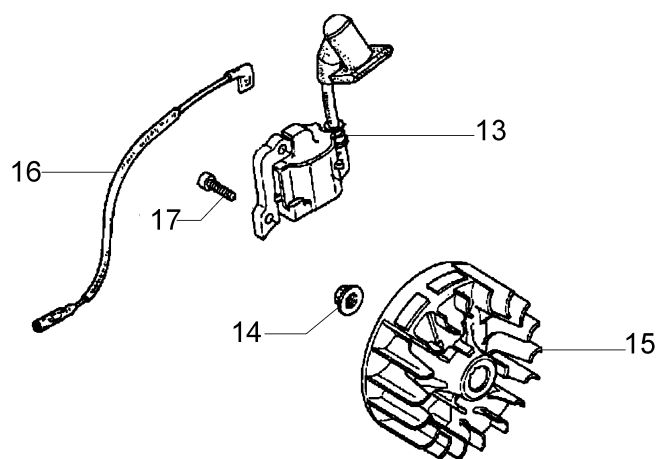

### Informazioni tecniche

Peso	14 Kg
Cilindrata	25 cm <sup>3</sup> cm <sup>3</sup>
Misure di ingombro	125x100x30 cm
Cambio	1 marcia avanti
Fresa	2+2 coltelli - 30 cm
Stegole	reversibili
Trasmissione	in alluminio

## Illustrazione Motore

Rif.Nr.	Q.tà	Codice articolo	Descrizione	Validità da	Validità a	Note	Bollettino
1	1	H10100Z3F405	Basamento				EI1-04/14
2	1	H12310Z0H010	Coperchio				EI1-04/14
3	1	H12312Z0H300	Guarnizione				EI1-04/14
4	1	H12314Z0H300	Boccola				EI1-04/14
5	1	H12367Z0H000	Sfiato				EI1-04/14
6	1	H14431Z0H003	Braccio				EI1-04/14
7	1	H14441Z0H003	Braccio				EI1-04/14
8	1	H14730Z0H000	Sollevatore				EI1-04/14
9	1	H14740Z0H000	Sollevatore				EI1-04/14
10	1	H15422Z0H000	Tubo olio				EI1-04/14
11	1	H15510Z3E000	Valvola				EI1-04/14
12	1	H15600Z0T800	Tappo				EI1-04/14
13	1	H15625Z0T800	Guarnizione				EI1-04/14
14	1	H15721Z0H820	Tubo				EI1-04/14
15	1	H31915Z0H003	Candela				EI1-04/14
16	2	H90009Z0H003	Bullone				EI1-04/14
17	1	H90010Z0H003	Vite				EI1-04/14
18	1	H90013Z0E004	Vite				EI1-04/14
19	2	H90017Z0H000	Vite				EI1-04/14
20	2	H90013Z0Z003	Vite				EI1-04/14
21	2	H90019Z0H003	Vite				EI1-04/14
22	2	H90206ZM3000	Bullone				EI1-04/14
23	1	H9430540102	Spina elastica				EI1-04/14
24	1	H950024120008	Morsetto				EI1-04/14
25	1	H950024130004	Morsetto				EI1-04/14
26	1	H13010Z0H000	Segmenti				EI1-04/14
27	1	H13101Z0H000	Pistone				EI1-04/14
28	1	H13111Z0H000	Spinotto				EI1-04/14
29	1	H13310Z0H020	Albero motore				EI1-04/14
30	1	H91211Z3E003	Anello di tenuta				EI1-04/14
31	1	H91212Z3E003	Anello di tenuta				EI1-04/14
32	1	H12209Z3E003	Anello di tenuta				EI1-04/14
33	1	H14126Z0H003	Rullo				EI1-04/14
34	1	H14320Z0H010	Puleggia				EI1-04/14
35	1	H14400Z3F003	Cinghia				EI1-04/14
36	1	H14711Z0H800	Valvola				EI1-04/14
37	1	H14721Z0H800	Valvola				EI1-04/14
38	1	H14751Z0H000	Molla				EI1-04/14
39	1	H14771Z0H000	Fermo				EI1-04/14
40	1	H90015Z0H003	Vite				EI1-04/14
41	1	H19720Z0H810ZD	Copricilindro				EI1-04/14