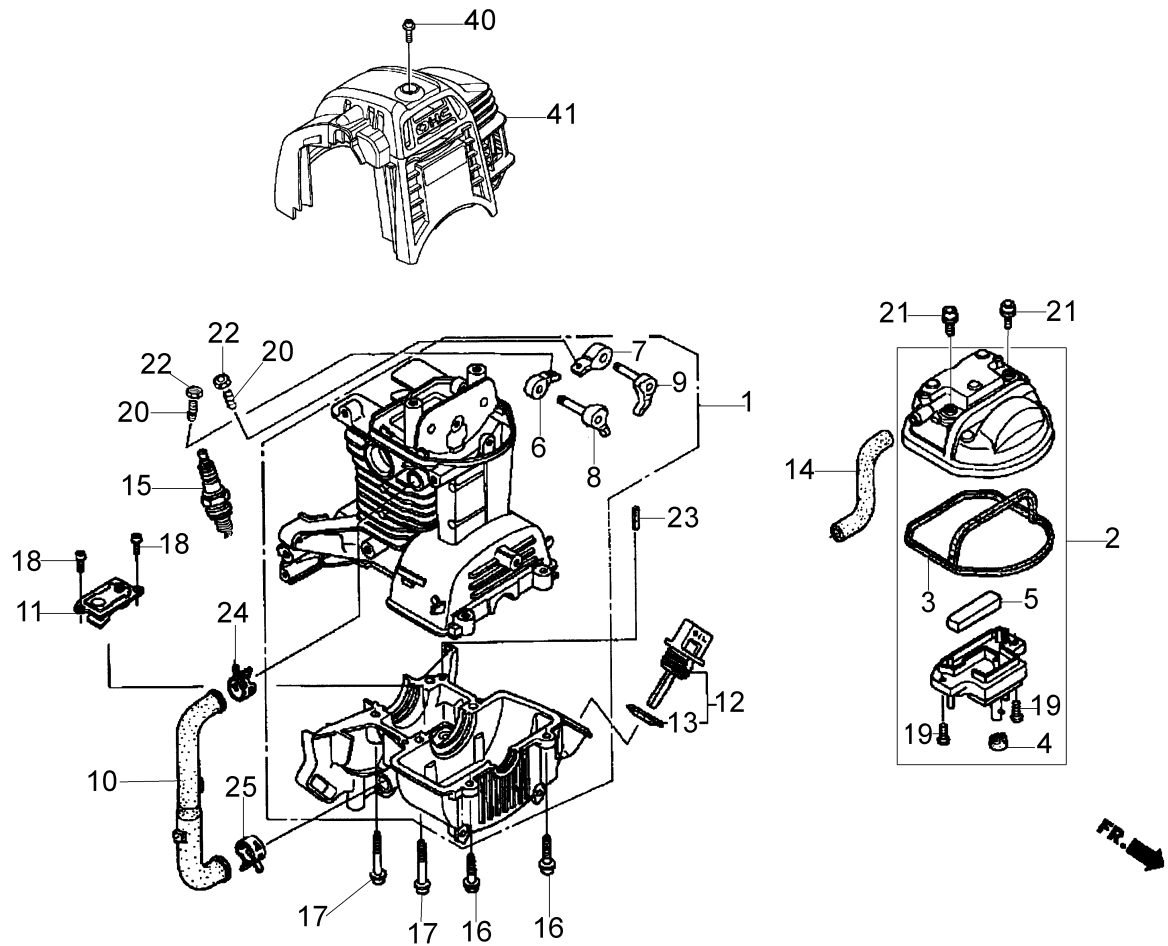

Illustrazione Motore

Rif.Nr.	Q.tà	Codice articolo	Descrizione	Validità da	Validità a	Note	Bollettino
1	1	H10100Z3F405	Basamento				EI1-04/14
2	1	H12310Z0H010	Coperchio				EI1-04/14
3	1	H12312Z0H300	Guarnizione				EI1-04/14
4	1	H12314Z0H300	Boccola				EI1-04/14
5	1	H12367Z0H000	Sfiato				EI1-04/14
6	1	H14431Z0H003	Braccio				EI1-04/14
7	1	H14441Z0H003	Braccio				EI1-04/14
8	1	H14730Z0H000	Sollevatore				EI1-04/14
9	1	H14740Z0H000	Sollevatore				EI1-04/14
10	1	H15422Z0H000	Tubo olio				EI1-04/14
11	1	H15510Z3E000	Valvola				EI1-04/14
12	1	H15600Z0T800	Tappo				EI1-04/14
13	1	H15625Z0T800	Guarnizione				EI1-04/14
14	1	H15721Z0H820	Tubo				EI1-04/14
15	1	H31915Z0H003	Candela				EI1-04/14
16	2	H90009Z0H003	Bullone				EI1-04/14
17	1	H90010Z0H003	Vite				EI1-04/14
18	1	H90013Z0E004	Vite				EI1-04/14
19	2	H90017Z0H000	Vite				EI1-04/14
20	2	H90013Z0Z003	Vite				EI1-04/14
21	2	H90019Z0H003	Vite				EI1-04/14
22	2	H90206ZM3000	Bullone				EI1-04/14
23	1	H9430540102	Spina elastica				EI1-04/14
24	1	H950024120008	Morsetto				EI1-04/14
25	1	H950024130004	Morsetto				EI1-04/14
26	1	H13010Z0H000	Segmenti				EI1-04/14
27	1	H13101Z0H000	Pistone				EI1-04/14
28	1	H13111Z0H000	Spinotto				EI1-04/14
29	1	H13310Z0H020	Albero motore				EI1-04/14
30	1	H91211Z3E003	Anello di tenuta				EI1-04/14
31	1	H91212Z3E003	Anello di tenuta				EI1-04/14
32	1	H12209Z3E003	Anello di tenuta				EI1-04/14
33	1	H14126Z0H003	Rullo				EI1-04/14
34	1	H14320Z0H010	Puleggia				EI1-04/14
35	1	H14400Z3F003	Cinghia				EI1-04/14
36	1	H14711Z0H800	Valvola				EI1-04/14
37	1	H14721Z0H800	Valvola				EI1-04/14
38	1	H14751Z0H000	Molla				EI1-04/14
39	1	H14771Z0H000	Fermo				EI1-04/14
40	1	H90015Z0H003	Vite				EI1-04/14
41	1	H19720Z0H810ZD	Copricilindro				EI1-04/14