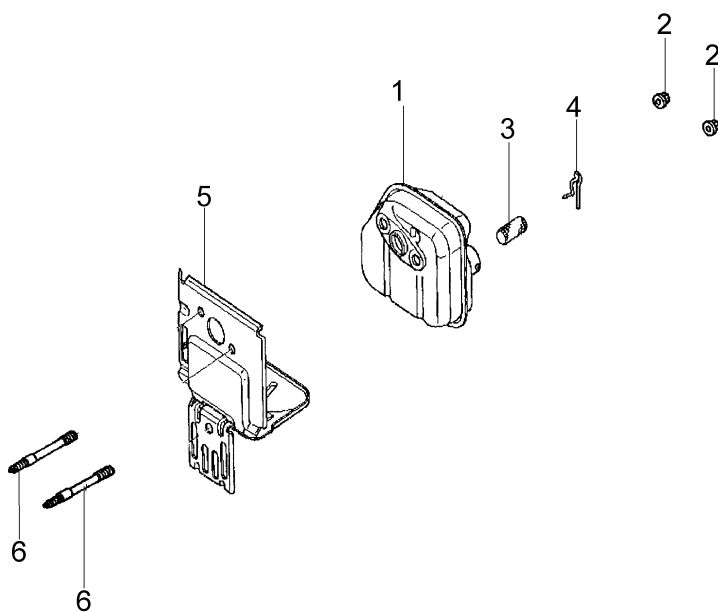

Illustrazione Marmitta e frizione

Rif.Nr.	Q.tà	Codice articolo	Descrizione	Validità da	Validità a	Note	Bollettino
1	1	H18310Z0H850	Marmitta				EI1-04/14
2	2	H90136SM4901	Dado				EI1-04/14
3	1	H18354Z0H800	Filtro				EI1-04/14
4	1	H9425106000	Fermo				EI1-04/14
5	1	H18510Z0H800	Supporto				EI1-04/14
6	2	H90001Z0H003	Bullone				EI1-04/14
7	1	H22253Z3E000	Bullone				EI1-04/14
8	1	H19611Z0H000	Coperchio				EI1-04/14
9	3	H90009Z0H003	Bullone				EI1-04/14
10	2	H22254Z3E000	Rondella				EI1-04/14
11	1	H22000Z0H811	Frizione				EI1-04/14
12	2	H22255Z3E000	Rondella				EI1-04/14