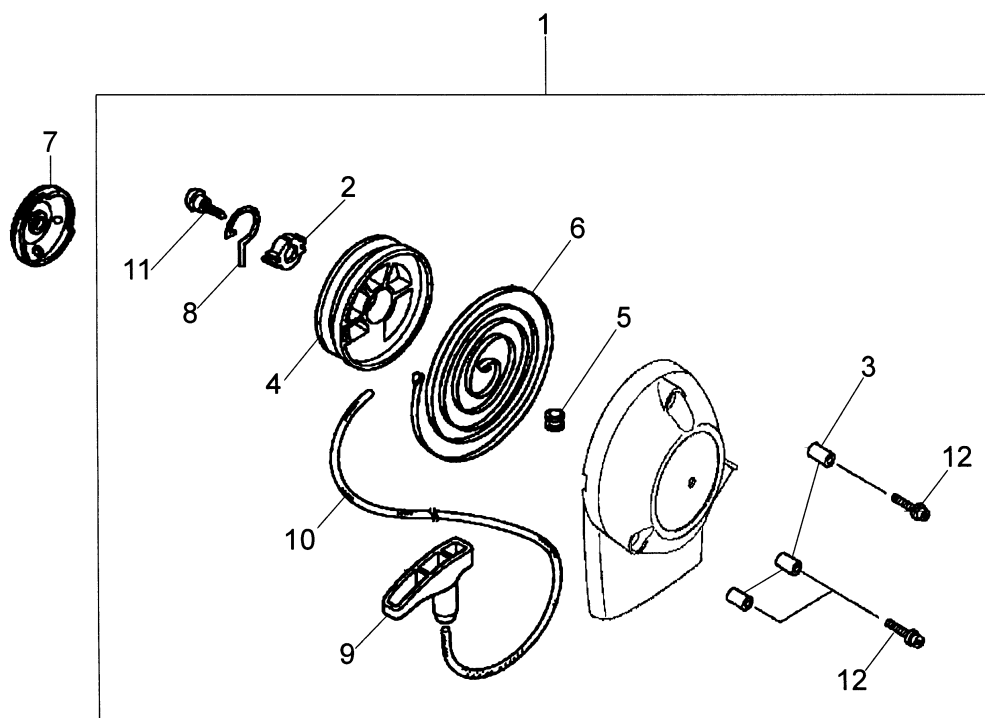

### Informazioni tecniche

Peso	14 Kg
Cilindrata	25 cm <sup>3</sup> cm <sup>3</sup>
Misure di ingombro	125x100x30 cm
Cambio	1 marcia avanti
Fresa	2+2 coltelli - 30 cm
Stegole	reversibili
Trasmissione	in alluminio

## Illustrazione Avviamento completo

---

Rif.Nr.	Q.tà	Codice articolo	Descrizione	Validità da	Validità a	Note	Bollettino
1	1	H28400Z0H801	Avviamento completo				EI1-04/14
2	1	H91504ZM3003	Collare				EI1-04/14
3	3	H91506ZM3000	Boccola				EI1-04/14
4	1	H28421Z0H003	Puleggia				EI1-04/14
5	1	H28433ZM3003	Boccola				EI1-04/14
6	1	H28442Z0H003	Molla				EI1-04/14
7	1	H28451Z0H003	Puleggia				EI1-04/14
8	1	H28459Z0H003	Forcella				EI1-04/14
9	1	H28461ZM3003	Impugnatura				EI1-04/14
10	1	H28462ZM3003	Fune				EI1-04/14
11	1	H90012ZM3003	Vite				EI1-04/14
12	3	H90018Z0H003	Vite				EI1-04/14
13	1	H30500Z0H801	Bobina				EI1-04/14
14	1	H9405008000	Dado				EI1-04/14
15	1	H31110Z0H821	Volano				EI1-04/14
16	1	H32195Z0H810	Cavetto				EI1-04/14
17	1	H90012Z3E003	Vite				EI1-04/14