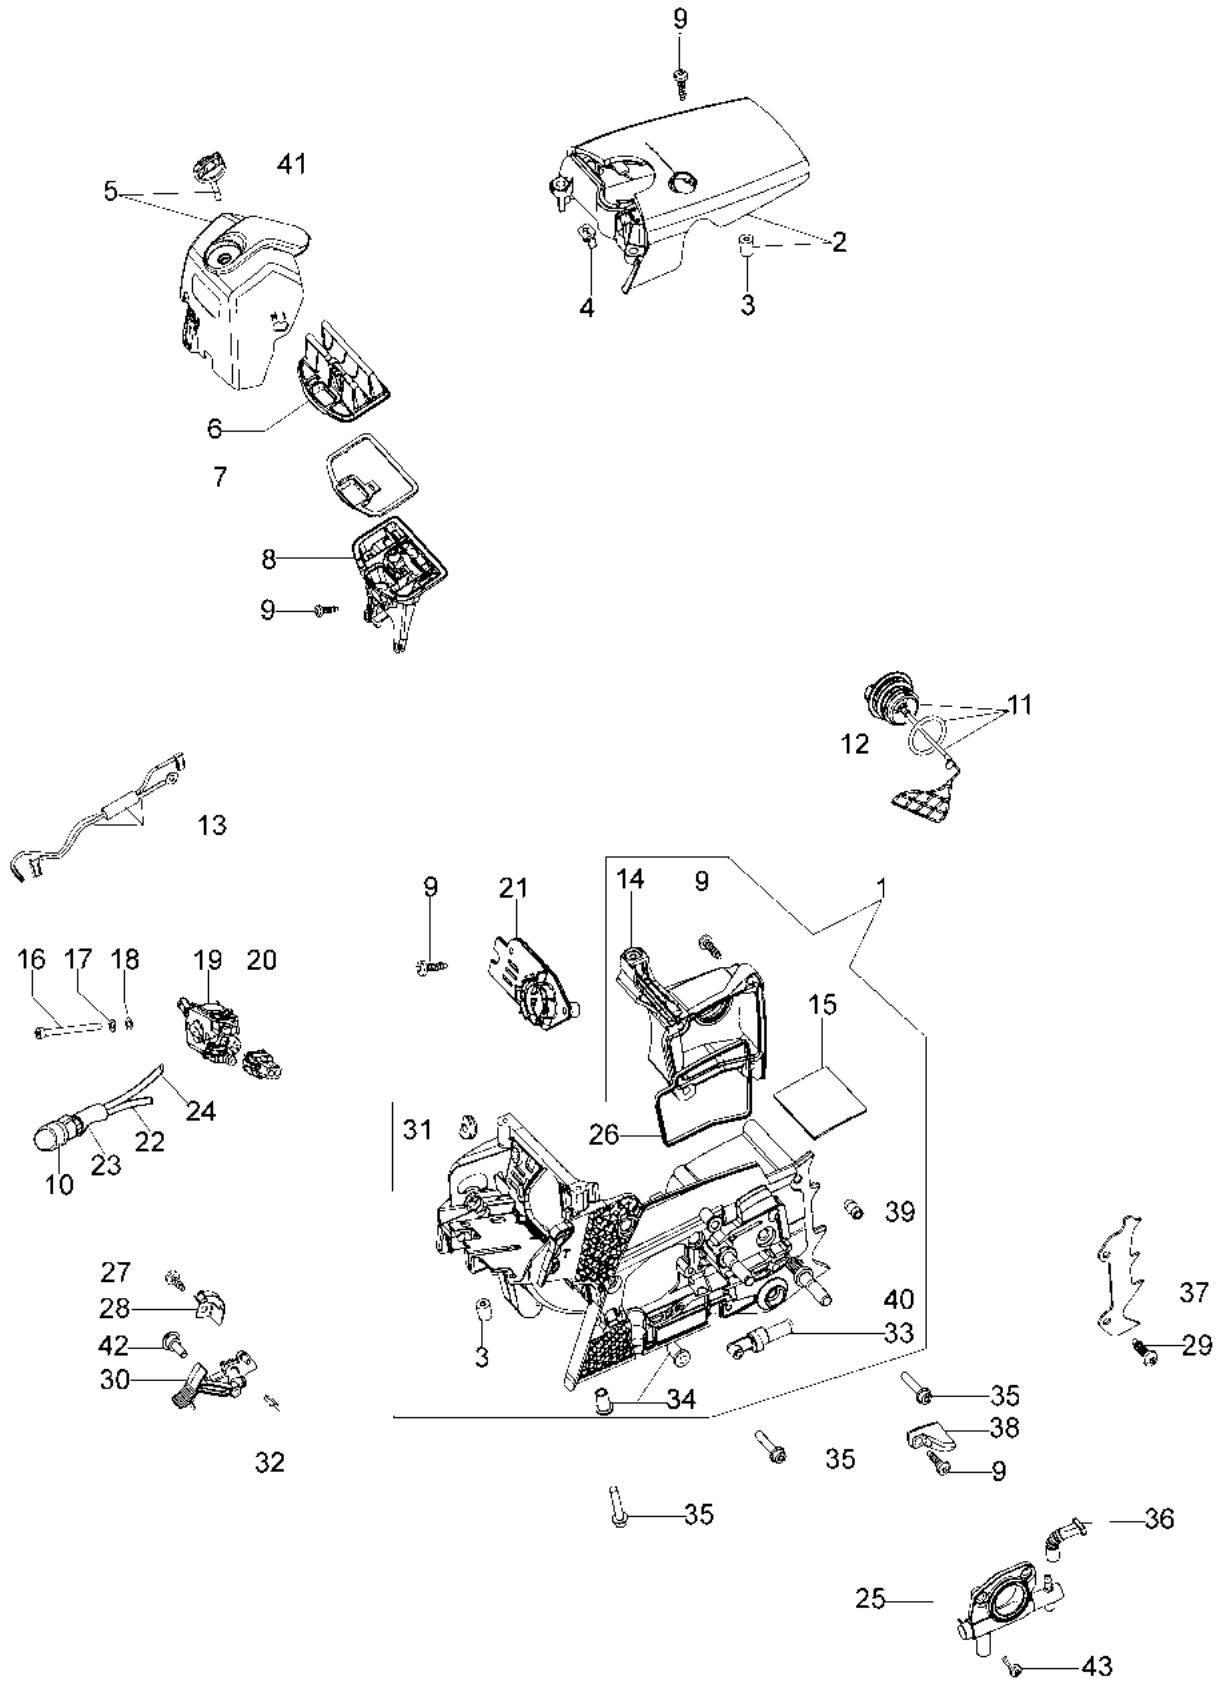

GS 440 (Euro 2) Motosega

Informazioni tecniche

Lunghezza barra	16"-18"
Catena (passo x spessore)	.325"x.050"
Pompa olio	regolabile
Cap. serb. olio/carburante	0,26 L/0,32 L
Peso	4,3 Kg
Potenza/Cilindrata	2,9 HP - 2,1 kW/42,9 cm ³

Rif.Nr.	Q.tà	Codice articolo	Descrizione	Validità da	Validità a	Note	Bollettino
1	1	50050010R	Collettore				
2	1	094600103	Fascetta				
3	4	3891010R	Vite				
4	4	006000315R	Rondella				
5	1	50230060R	Flangia				
6	1	50230012R	Decompressore				
7	1	50230161R	Marmitta				
8	3	3860117R	Vite				
9	2	004900061R	Anello				
10	1	50230011R	Spinotto				
11	2	50070128R	Segmento Ø42				
12	1	50232010	Pistone completo Ø42				
13	1	3050022AR	Anello di tenuta				
14	2	094000006R	Cuscinetto				
15	1	3050024AR	Anello di tenuta				
16	2	50110043AR	Ralla				
17	1	50110044R	Cuscinetto				
18	1	50230082R	Albero motore				
19	1	50050016AR	Culatta				
20	4	3801047	Vite				
21	1	50232020R	Short block				
22	1	50230158R	Guarnizione				
23	1	50232023	Cilindro completo Ø42				
24	1	3055120	Candela				
25	1	50230159R	Protezione				
26	3	094600054	Rondella				

Illustrazione Avviamento

Rif.Nr.	Q.tà	Codice articolo	Descrizione	Validità da	Validità a	Note	Bollettino
1	1	50230019R	Avviamento completo				
2	1	50170017R	Impugnatura avviamento				
3	1	50070123R	Fune avviamento				
4	1	005000361	Rondella				
5	1	3833080R	Rondella				
6	1	50050073R	Molla				
7	1	004000142	Dado				
8	1	50230045R	Puleggia				
9	1	50160024	Vite				
10	4	3960115R	Vite				
11	2	3960075R	Vite				
12	2	006000315R	Rondella				
13	2	3916004R	Rondella				
14	1	50170144CR	Bobina				
15	1	50170090R	Cavetto				
16	1	50072029	Arpioncino				
17	1	50170015R	Volano				
18	1	50050127	Molla				
19	1	50050126	Pipetta				
20	1	006000829	Rondella				
21	1	50230175	Kit etichette				
22	1	2304017	Chiave 13x16				