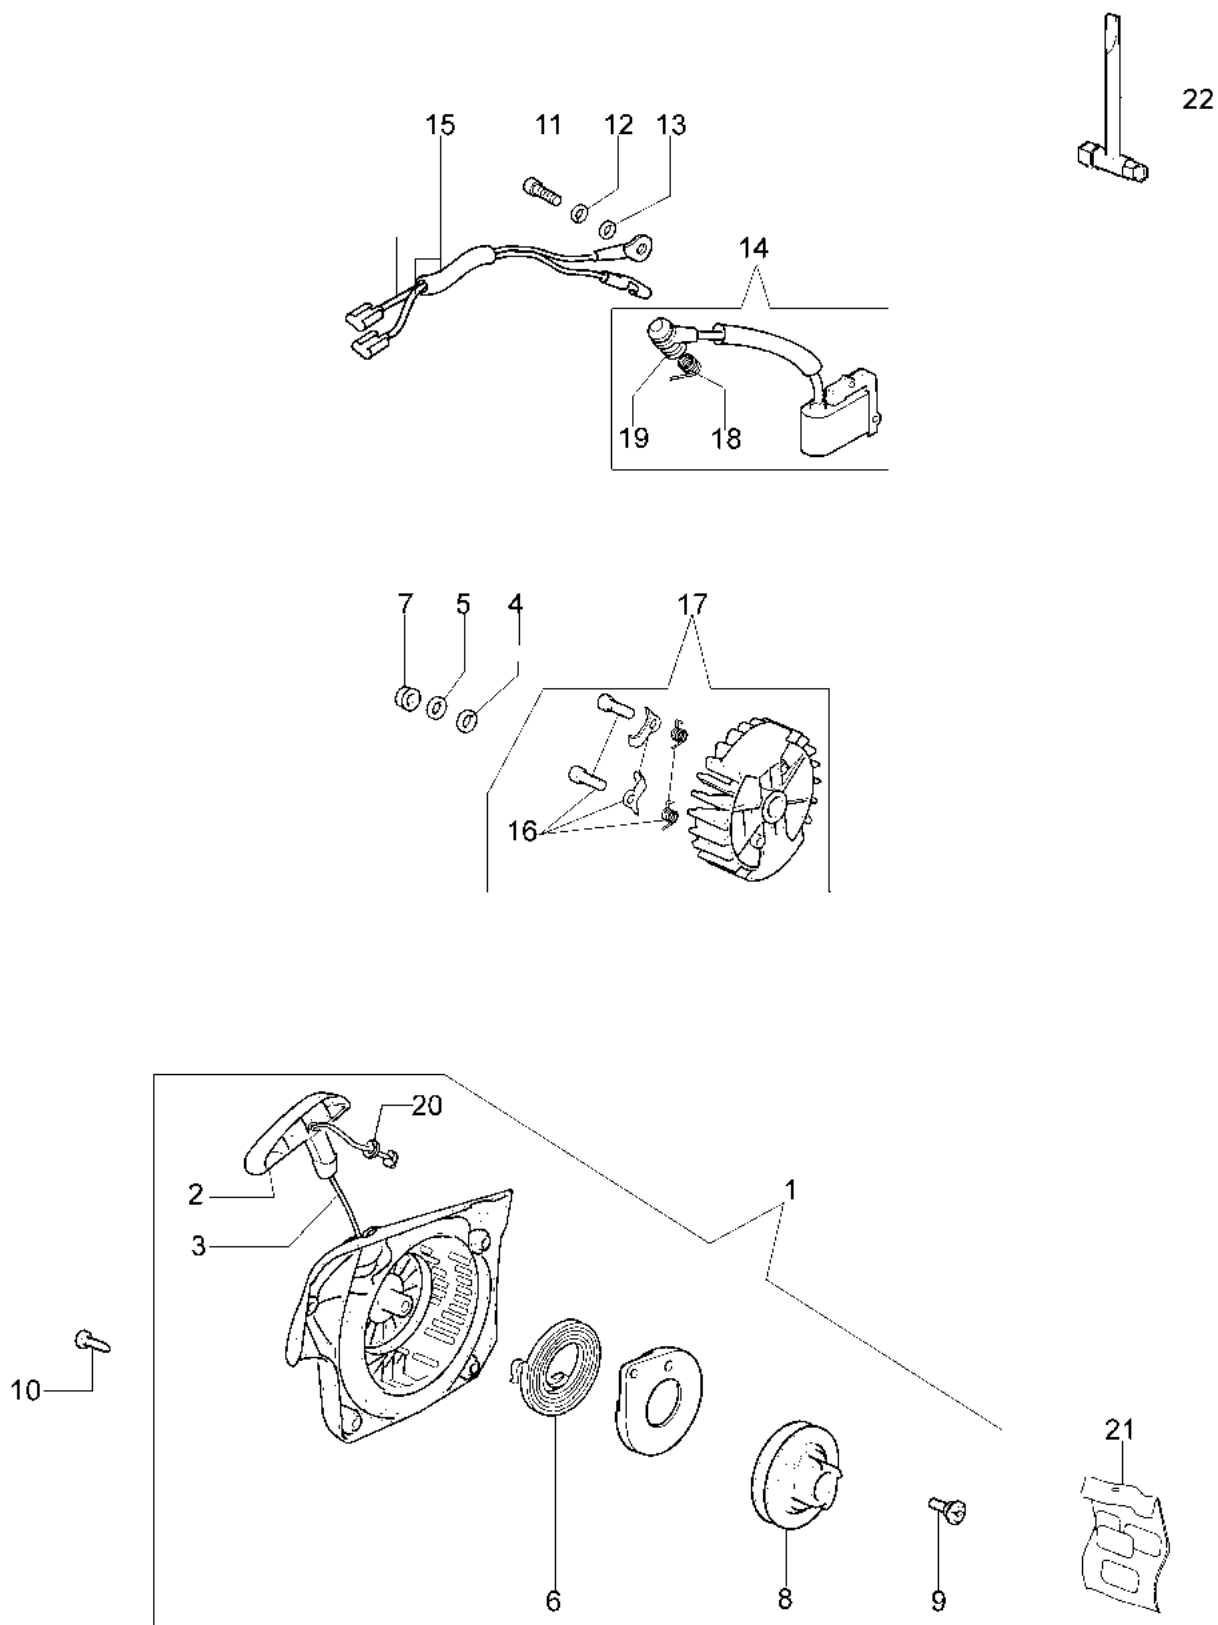

GS 440 (Euro 2) Motosega

Informazioni tecniche

Lunghezza barra	16"-18"
Catena (passo x spessore)	.325"x.050"
Pompa olio	regolabile
Cap. serb. olio/carburante	0,26 L/0,32 L
Peso	4,3 Kg
Potenza/Cilindrata	2,9 HP - 2,1 kW/42,9 cm ³

Rif.Nr.	Q.tà	Codice articolo	Descrizione	Validità da	Validità a	Note	Bollettino
1	1	50050010R	Collettore				
2	1	094600103	Fascetta				
3	4	3891010R	Vite				
4	4	006000315R	Rondella				
5	1	50230060R	Flangia				
6	1	50230012R	Decompressore				
7	1	50230161R	Marmitta				
8	3	3860117R	Vite				
9	2	004900061R	Anello				
10	1	50230011R	Spinotto				
11	2	50070128R	Segmento Ø42				
12	1	50232010	Pistone completo Ø42				
13	1	3050022AR	Anello di tenuta				
14	2	094000006R	Cuscinetto				
15	1	3050024AR	Anello di tenuta				
16	2	50110043AR	Ralla				
17	1	50110044R	Cuscinetto				
18	1	50230082R	Albero motore				
19	1	50050016AR	Culatta				
20	4	3801047	Vite				
21	1	50232020R	Short block				
22	1	50230158R	Guarnizione				
23	1	50232023	Cilindro completo Ø42				
24	1	3055120	Candela				
25	1	50230159R	Protezione				
26	3	094600054	Rondella				

Illustrazione Avviamento

Rif.Nr.	Q.tà	Codice articolo	Descrizione	Validità da	Validità a	Note	Bollettino
1	1	50230019R	Avviamento completo				
2	1	50170017R	Impugnatura avviamento				
3	1	50070123R	Fune avviamento				
4	1	005000361	Rondella				
5	1	3833080R	Rondella				
6	1	50050073R	Molla				
7	1	004000142	Dado				
8	1	50230045R	Puleggia				
9	1	50160024	Vite				
10	4	3960115R	Vite				
11	2	3960075R	Vite				
12	2	006000315R	Rondella				
13	2	3916004R	Rondella				
14	1	50170144CR	Bobina				
15	1	50170090R	Cavetto				
16	1	50072029	Arpioncino				
17	1	50170015R	Volano				
18	1	50050127	Molla				
19	1	50050126	Pipetta				
20	1	006000829	Rondella				
21	1	50230175	Kit etichette				
22	1	2304017	Chiave 13x16				