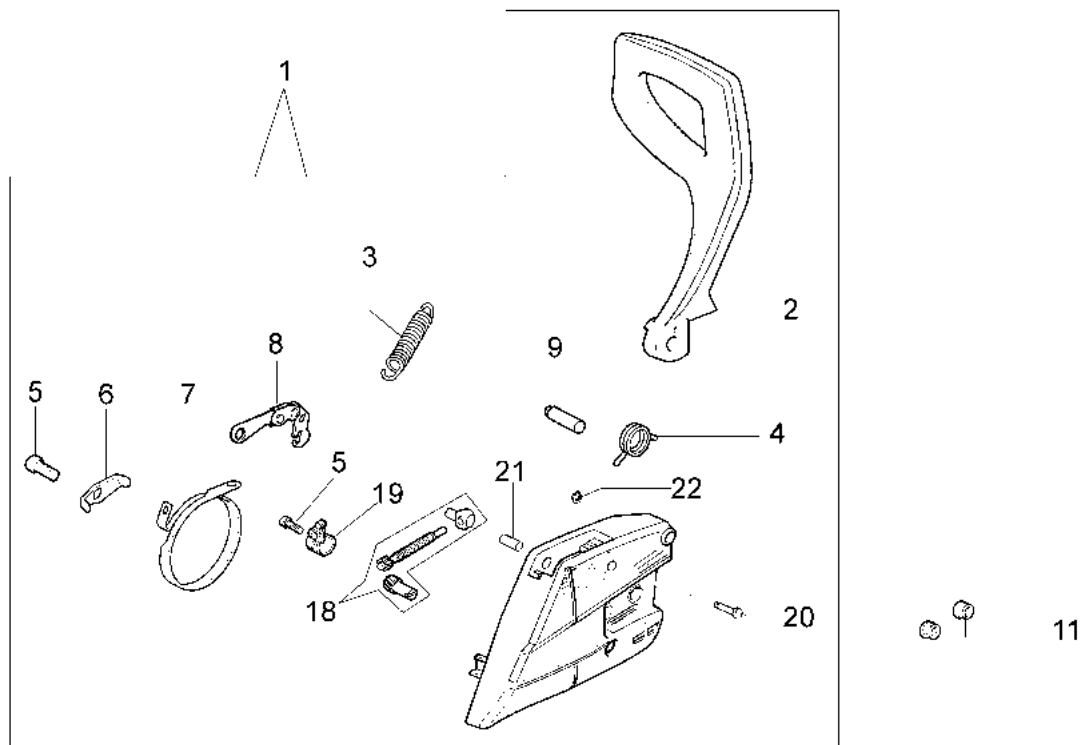

Rif.Nr.	Q.tà	Codice articolo	Descrizione	Validità da	Validità a	Note	Bollettino
1	1	50050010R	Collettore				
2	1	094600103	Fascetta				
3	4	3891010R	Vite				
4	4	006000315R	Rondella				
5	1	50230060R	Flangia				
6	1	50230012R	Decompressore				
7	1	50230161R	Marmitta				
8	3	3860117R	Vite				
9	2	004900061R	Anello				
10	1	50230011R	Spinotto				
11	2	50070128R	Segmento Ø42				
12	1	50232010	Pistone completo Ø42				
13	1	3050022AR	Anello di tenuta				
14	2	094000006R	Cuscinetto				
15	1	3050024AR	Anello di tenuta				
16	2	50110043AR	Ralla				
17	1	50110044R	Cuscinetto				
18	1	50230082R	Albero motore				
19	1	50050016AR	Culatta				
20	4	3801047	Vite				
21	1	50232020R	Short block				
22	1	50230158R	Guarnizione				
23	1	50232023	Cilindro completo Ø42				
24	1	3055120	Candela				
25	1	50230159R	Protezione				
26	3	094600054	Rondella				

Illustrazione Serbatoio e impugnatura

Rif.Nr.	Q.tà	Codice articolo	Descrizione	Validità da	Validità a	Note	Bollettino
1	1	50052005R	Tappo serbatoio				
2	1	3049047R	Anello or				
3	1	50170024R	Coperchio				
4	1	50050046AR	Leva fermo				
5	1	097000028R	Molla				
6	1	50170248A	Kit acceleratore				
7	1	50172007AR	Serbatoio				
8	1	50170026R	Manico				
9	1	094600450R	Filtro mix				
10	1	50170152R	Tubo				
11	1	094500577AR	Sfiato				
12	1	094500575R	Molla				
13	1	50050071R	Valvola sfiato				
14	2	50010061R	Antivibrante				
15	3	50050047AR	Molla				
16	1	3918010R	Rondella				
17	2	3960115R	Vite				
18	3	50170034R	Supporto				
19	7	3960099R	Vite				
20	1	50050123R	Nastro				
21	1	3960073R	Vite				