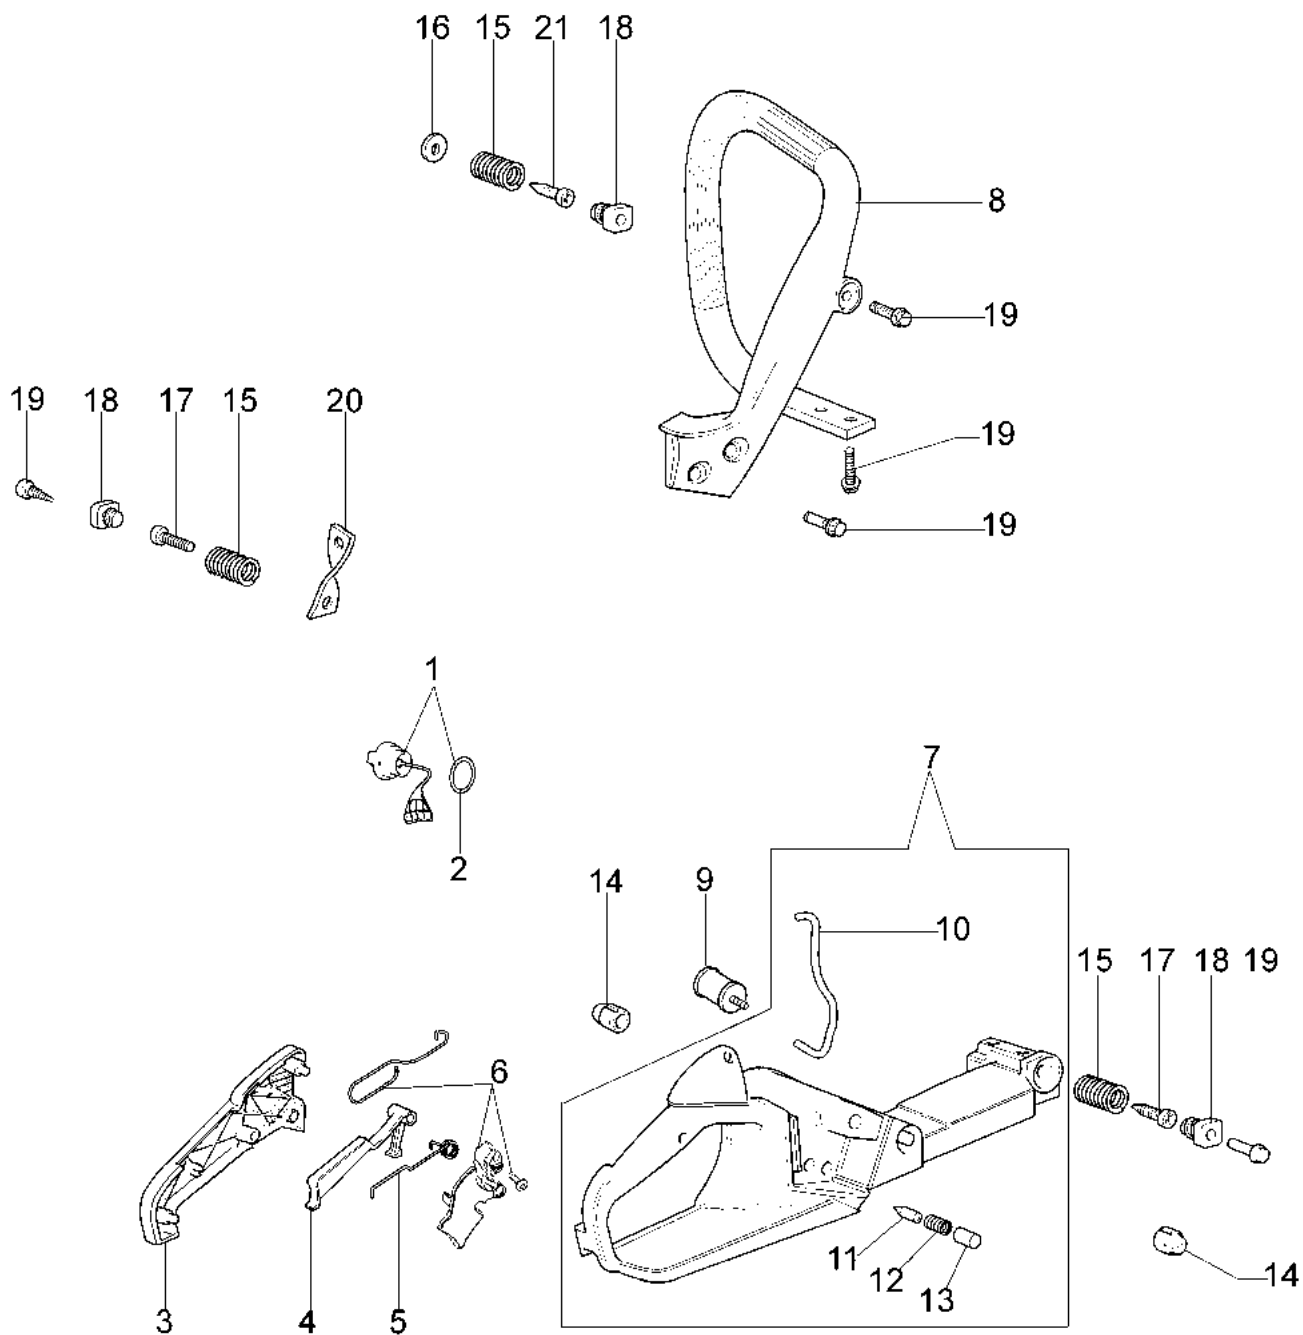

GS 440 (Euro 2) Motosega

Informazioni tecniche

Lunghezza barra	16"-18"
Catena (passo x spessore)	.325"x.050"
Pompa olio	regolabile
Cap. serb. olio/carburante	0,26 L/0,32 L
Peso	4,3 Kg
Potenza/Cilindrata	2,9 HP - 2,1 kW/42,9 cm ³

Rif.Nr.	Q.tà	Codice articolo	Descrizione	Validità da	Validità a	Note	Bollettino
1	1	50050010R	Collettore				
2	1	094600103	Fascetta				
3	4	3891010R	Vite				
4	4	006000315R	Rondella				
5	1	50230060R	Flangia				
6	1	50230012R	Decompressore				
7	1	50230161R	Marmitta				
8	3	3860117R	Vite				
9	2	004900061R	Anello				
10	1	50230011R	Spinotto				
11	2	50070128R	Segmento Ø42				
12	1	50232010	Pistone completo Ø42				
13	1	3050022AR	Anello di tenuta				
14	2	094000006R	Cuscinetto				
15	1	3050024AR	Anello di tenuta				
16	2	50110043AR	Ralla				
17	1	50110044R	Cuscinetto				
18	1	50230082R	Albero motore				
19	1	50050016AR	Culatta				
20	4	3801047	Vite				
21	1	50232020R	Short block				
22	1	50230158R	Guarnizione				
23	1	50232023	Cilindro completo Ø42				
24	1	3055120	Candela				
25	1	50230159R	Protezione				
26	3	094600054	Rondella				

Illustrazione Serbatoio e impugnatura

Rif.Nr.	Q.tà	Codice articolo	Descrizione	Validità da	Validità a	Note	Bollettino
1	1	50052005R	Tappo serbatoio				
2	1	3049047R	Anello or				
3	1	50170024R	Coperchio				
4	1	50050046AR	Leva fermo				
5	1	097000028R	Molla				
6	1	50170248A	Kit acceleratore				
7	1	50172007AR	Serbatoio				
8	1	50170026R	Manico				
9	1	094600450R	Filtro mix				
10	1	50170152R	Tubo				
11	1	094500577AR	Sfiato				
12	1	094500575R	Molla				
13	1	50050071R	Valvola sfiato				
14	2	50010061R	Antivibrante				
15	3	50050047AR	Molla				
16	1	3918010R	Rondella				
17	2	3960115R	Vite				
18	3	50170034R	Supporto				
19	7	3960099R	Vite				
20	1	50050123R	Nastro				
21	1	3960073R	Vite				