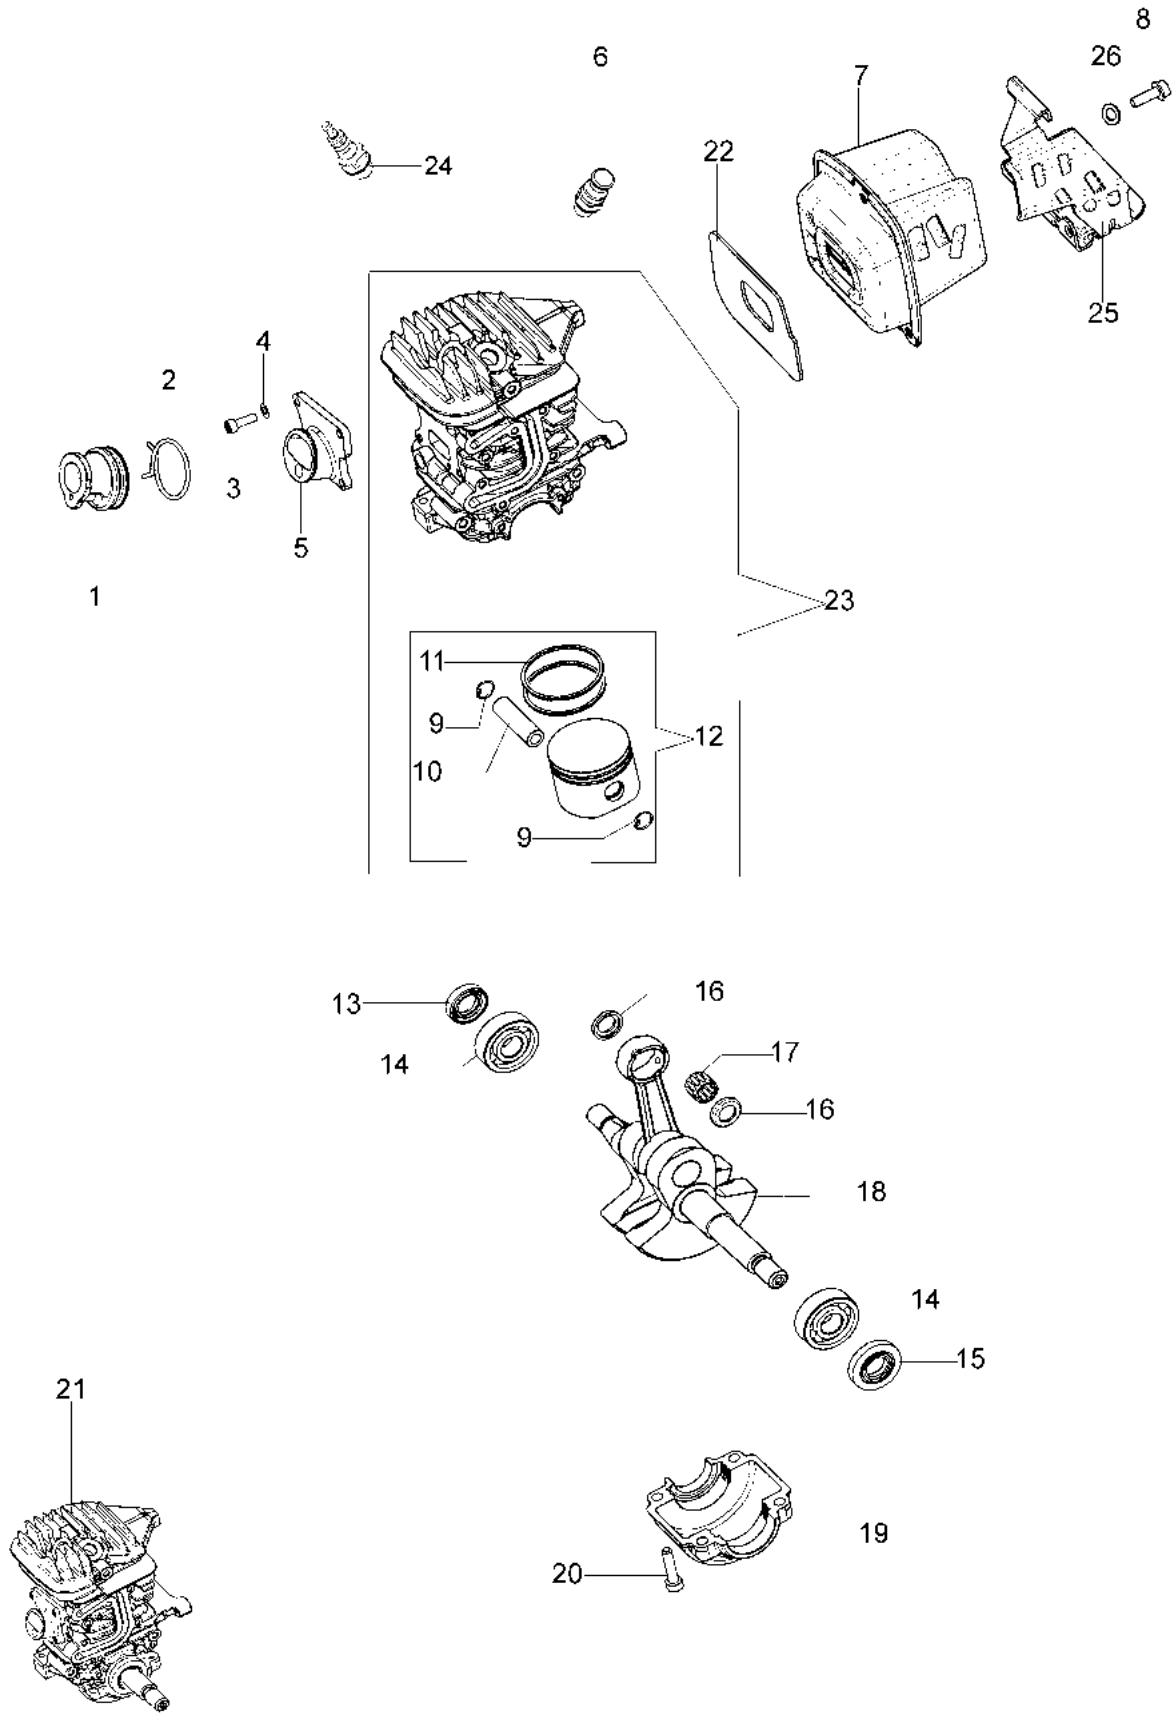

Illustrazione Motore

Rif.Nr.	Q.tà	Codice articolo	Descrizione	Validità da	Validità a	Note	Bollettino
1	1	50050010R	Collettore				
2	1	094600103	Fascetta				
3	4	3891010R	Vite				
4	4	006000315R	Rondella				
5	1	50230060R	Flangia				
6	1	50230012R	Decompressore				
7	1	50230161R	Marmitta				
8	3	3860117R	Vite				
9	2	004900061R	Anello				
10	1	50230011R	Spinotto				
11	2	50070128R	Segmento Ø42				
12	1	50232010	Pistone completo Ø42				
13	1	3050022AR	Anello di tenuta				
14	2	094000006R	Cuscinetto				
15	1	3050024AR	Anello di tenuta				
16	2	50110043AR	Ralla				
17	1	50110044R	Cuscinetto				
18	1	50230082R	Albero motore				
19	1	50050016AR	Culatta				
20	4	3801047	Vite				
21	1	50232020R	Short block				
22	1	50230158R	Guarnizione				
23	1	50232023	Cilindro completo Ø42				
24	1	3055120	Candela				
25	1	50230159R	Protezione				
26	3	094600054	Rondella