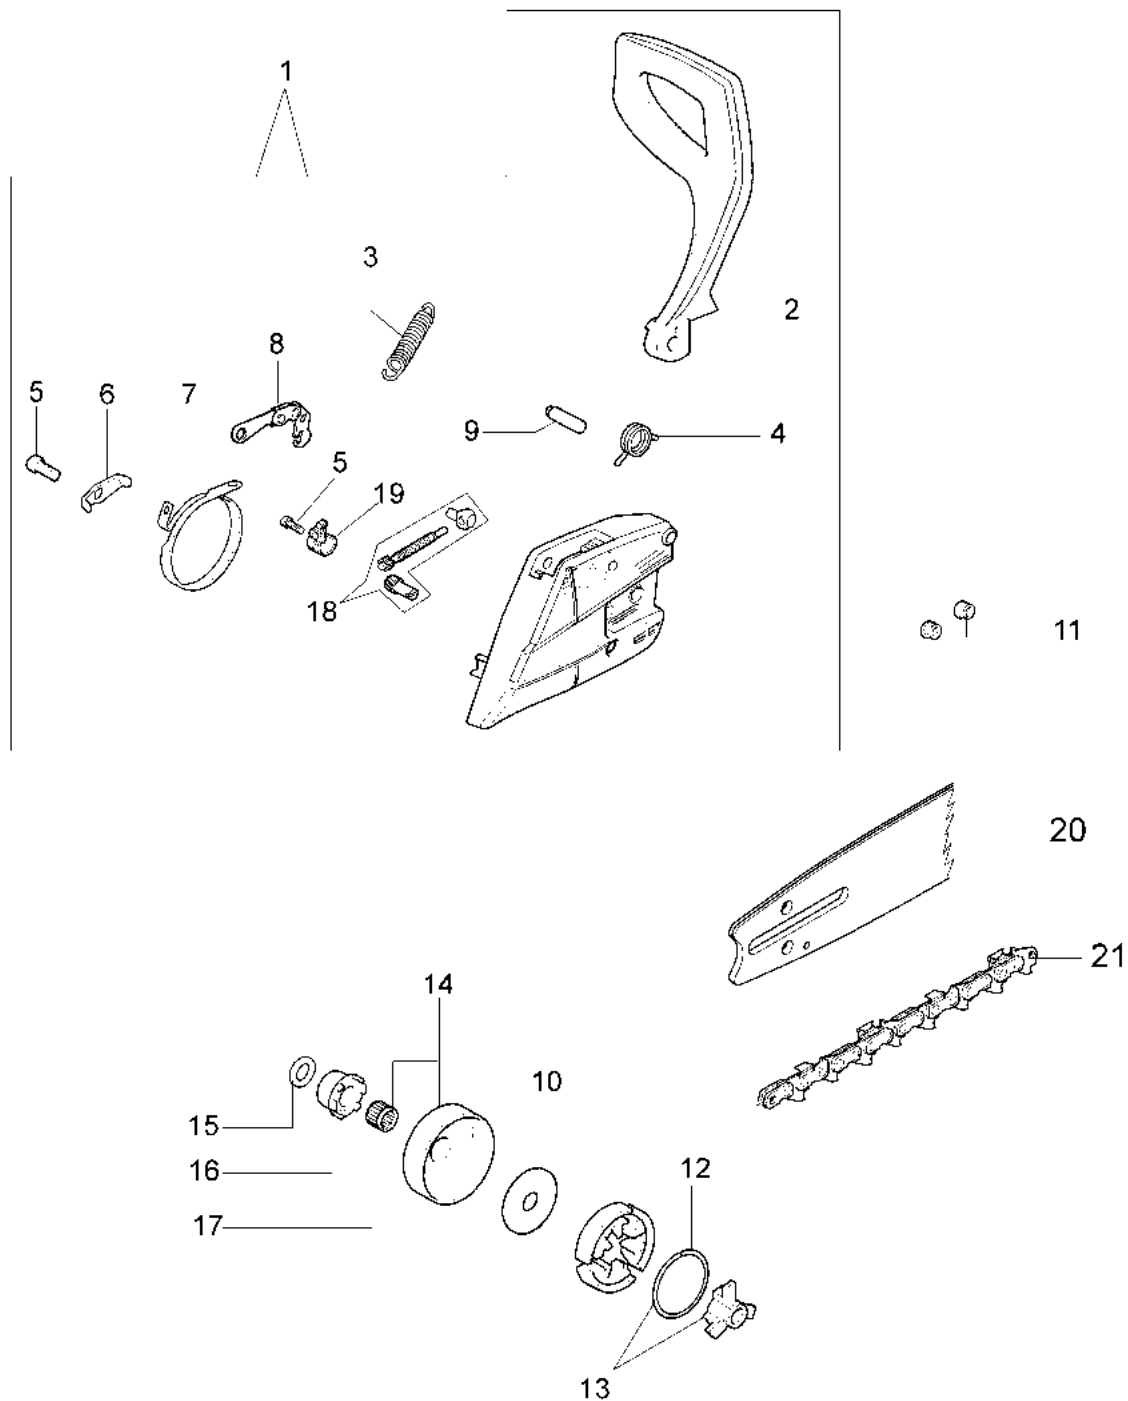

## Illustrazione Avviamento completo

---

Rif.Nr.	Q.tà	Codice articolo	Descrizione	Validità da	Validità a	Note	Bollettino
1	1	50172004R	Avviamento completo				
2	1	50170017R	Impugnatura avviamento				
3	1	50070123R	Fune avviamento				
4	1	005000361	Rondella				
5	1	3833080R	Rondella				
6	1	50050073R	Molla				
7	1	004000142	Dado				
8	1	50170153R	Puleggia avviamento				
9	1	50160024	Vite				
10	4	3960115R	Vite				
11	2	3960075R	Vite				
12	2	006000315R	Rondella				
13	2	3916004R	Rondella				
14	1	50170144CR	Bobina				
15	1	50170090R	Cavetto				
16	1	50072029	Arpioncino				
17	1	50170015R	Volano				
18	1	50170154R	Molla				
19	1	50170155R	Rocchetto				
20	1	50050126	Pipetta				
21	1	50050127	Molla				
22	1	50172030	Kit etichette				
23	1	2304017	Chiave 13x16				

## Illustrazione Frizione e freno

---

Rif.Nr.	Q.tà	Codice articolo	Descrizione	Validità da	Validità a	Note	Bollettino
1	1	50170039R	Copricatena completo				
2	1	50170040R	Protezione				
3	1	095000219AR	Molla				
4	1	50010088AR	Molla				
5	2	3960070AR	Vite				
6	1	50050125R	Lamierino				
7	1	50050039R	Nastro freno				
8	1	097000146	Leva				
9	1	50050064R	Perno				
10	1	004000352R	Rondella				
11	2	50010148R	Dado				
12	1	094500029	Molla				
13	1	094000129AR	Frizione				
14	1	50060033A	Kit campana .325				
15	1	004400285	Rondella				
16	1	50060008R	Vite senza fine .325				
17	1	50030372	Gabbia a rullini				
18	1	50162017A	Kit tendicatena				
19	1	50170044R	Coperchietto				
20	1	50062006R	Barra 16" - 41 cm				
21	1	30629004	Catena .325" x .050" (1,3mm)				