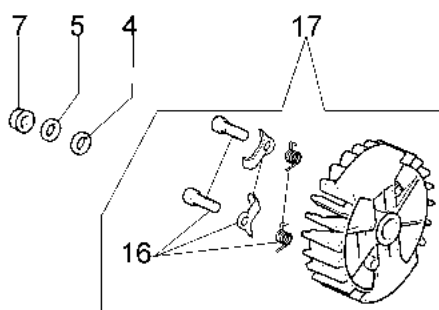

### Informazioni tecniche

Lunghezza barra	16"
Catena (passo x spessore)	.325"x.050" microlite
Pompa olio	regolabile
Cap. serb. olio/carburante	0,22 L/0,32 L
Peso	4,2 Kg
Potenza/Cilindrata	2,5 HP - 1,8 kW/39,0 cm <sup>3</sup>

## Illustrazione Motore

---

Rif.Nr.	Q.tà	Codice articolo	Descrizione	Validità da	Validità a	Note	Bollettino
1	1	50170010R	Collettore				
2	1	094600103	Fascetta				
3	1	3055101	Candela				
4	1	50170186R	Guarnizione				
5	1	50170189AR	Marmitta				
6	3	3860117R	Vite				
7	2	074000405R	Segmento				
8	1	50110047R	Spinotto				
9	2	004900061R	Anello				
10	1	50120034A	Pistone completo Ø40				
11	1	50172021	Kit cilindro e pistone				
12	2	50110043AR	Ralla				
13	1	50110044R	Cuscinetto				
14	1	3050022AR	Anello di tenuta				
15	1	094000006R	Cuscinetto				
16	1	3050024AR	Anello di tenuta				
17	1	50050016AR	Culatta				
18	4	3801047	Vite				
19	1	50110045R	Albero motore				

## Illustrazione Avviamento completo

---

Rif.Nr.	Q.tà	Codice articolo	Descrizione	Validità da	Validità a	Note	Bollettino
1	1	50172004R	Avviamento completo				
2	1	50170017R	Impugnatura avviamento				
3	1	50070123R	Fune avviamento				
4	1	005000361	Rondella				
5	1	3833080R	Rondella				
6	1	50050073R	Molla				
7	1	004000142	Dado				
8	1	50170153R	Puleggia avviamento				
9	1	50160024	Vite				
10	4	3960115R	Vite				
11	2	3960075R	Vite				
12	2	006000315R	Rondella				
13	2	3916004R	Rondella				
14	1	50170144CR	Bobina				
15	1	50170090R	Cavetto				
16	1	50072029	Arpioncino				
17	1	50170015R	Volano				
18	1	50170154R	Molla				
19	1	50170155R	Rocchetto				
20	1	50050126	Pipetta				
21	1	50050127	Molla				
22	1	50172030	Kit etichette				
23	1	2304017	Chiave 13x16				