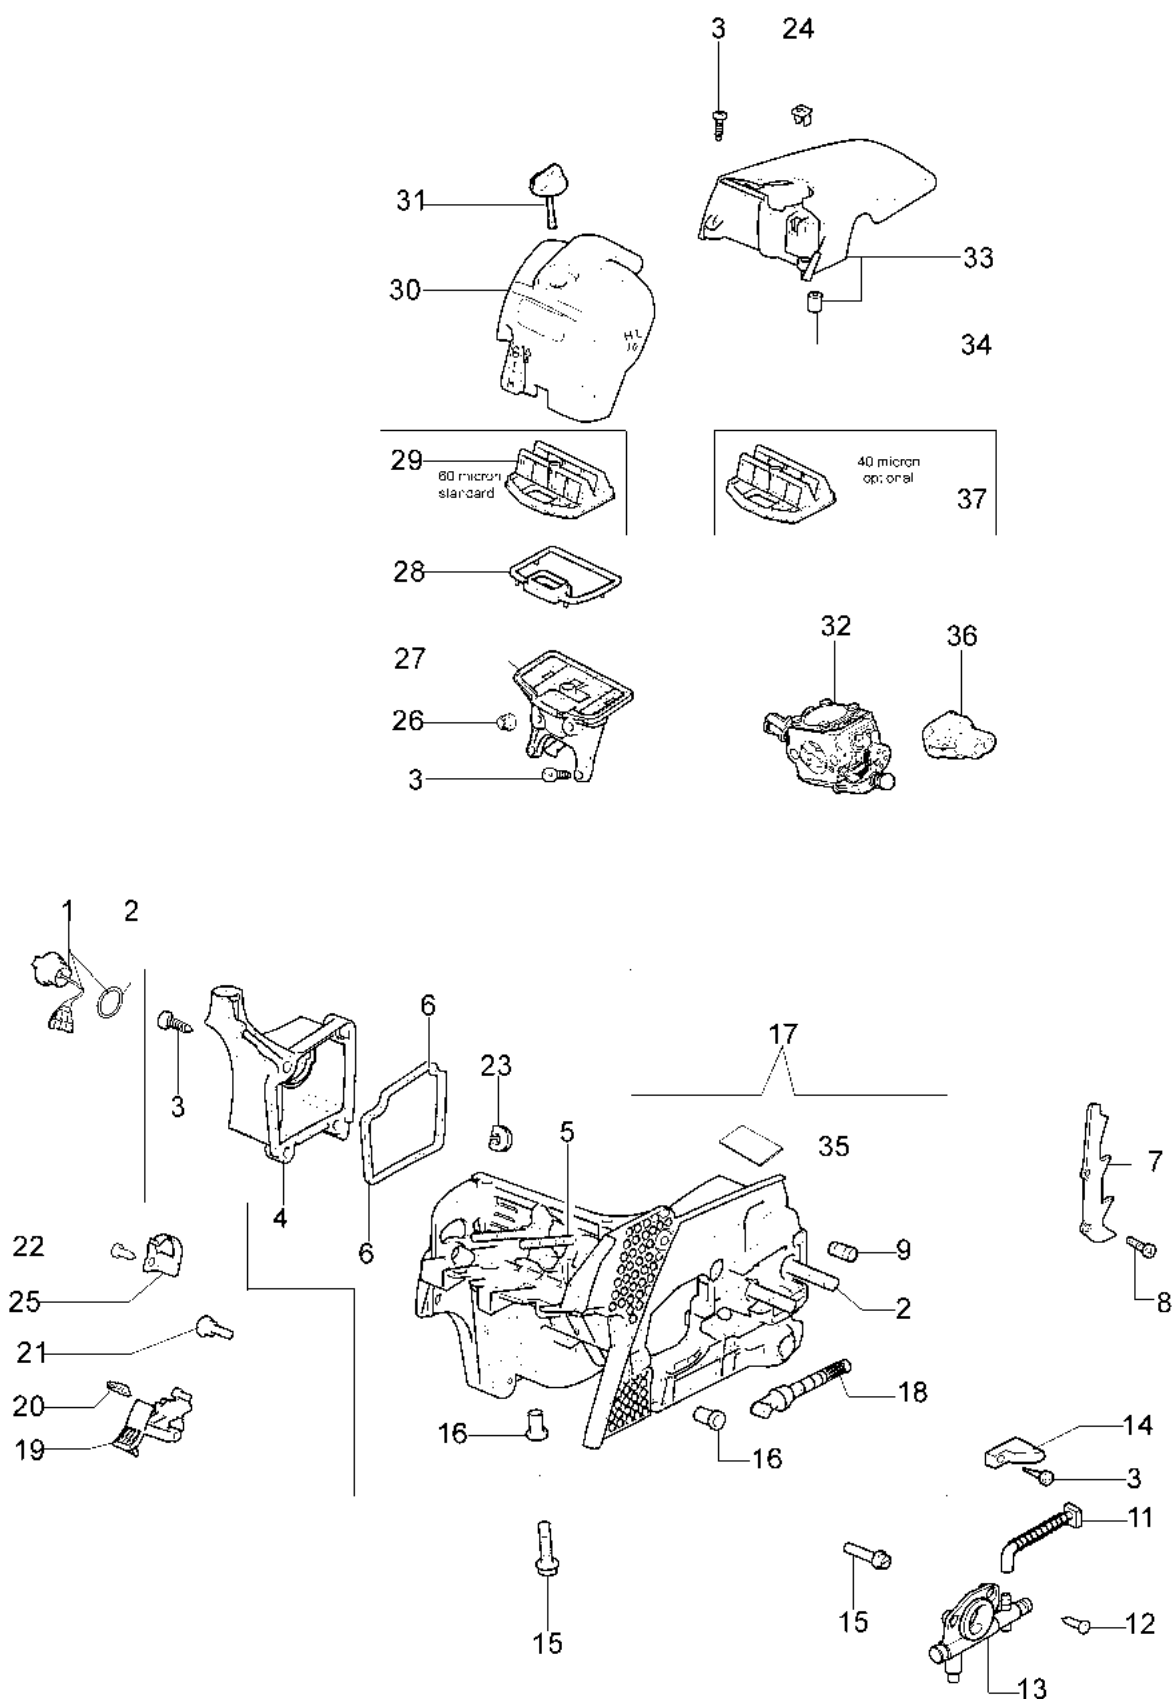

### Informazioni tecniche

Lunghezza barra	16"
Catena (passo x spessore)	.325"x.050" microlite
Pompa olio	regolabile
Cap. serb. olio/carburante	0,22 L/0,32 L
Peso	4,2 Kg
Potenza/Cilindrata	2,5 HP - 1,8 kW/39,0 cm <sup>3</sup>

## Illustrazione Motore

---

Rif.Nr.	Q.tà	Codice articolo	Descrizione	Validità da	Validità a	Note	Bollettino
1	1	50170010R	Collettore				
2	1	094600103	Fascetta				
3	1	3055101	Candela				
4	1	50170186R	Guarnizione				
5	1	50170189AR	Marmitta				
6	3	3860117R	Vite				
7	2	074000405R	Segmento				
8	1	50110047R	Spinotto				
9	2	004900061R	Anello				
10	1	50120034A	Pistone completo Ø40				
11	1	50172021	Kit cilindro e pistone				
12	2	50110043AR	Ralla				
13	1	50110044R	Cuscinetto				
14	1	3050022AR	Anello di tenuta				
15	1	094000006R	Cuscinetto				
16	1	3050024AR	Anello di tenuta				
17	1	50050016AR	Culatta				
18	4	3801047	Vite				
19	1	50110045R	Albero motore				

## Illustrazione Avviamento completo

---

Rif.Nr.	Q.tà	Codice articolo	Descrizione	Validità da	Validità a	Note	Bollettino
1	1	50172004R	Avviamento completo				
2	1	50170017R	Impugnatura avviamento				
3	1	50070123R	Fune avviamento				
4	1	005000361	Rondella				
5	1	3833080R	Rondella				
6	1	50050073R	Molla				
7	1	004000142	Dado				
8	1	50170153R	Puleggia avviamento				
9	1	50160024	Vite				
10	4	3960115R	Vite				
11	2	3960075R	Vite				
12	2	006000315R	Rondella				
13	2	3916004R	Rondella				
14	1	50170144CR	Bobina				
15	1	50170090R	Cavetto				
16	1	50072029	Arpioncino				
17	1	50170015R	Volano				
18	1	50170154R	Molla				
19	1	50170155R	Rocchetto				
20	1	50050126	Pipetta				
21	1	50050127	Molla				
22	1	50172030	Kit etichette				
23	1	2304017	Chiave 13x16				