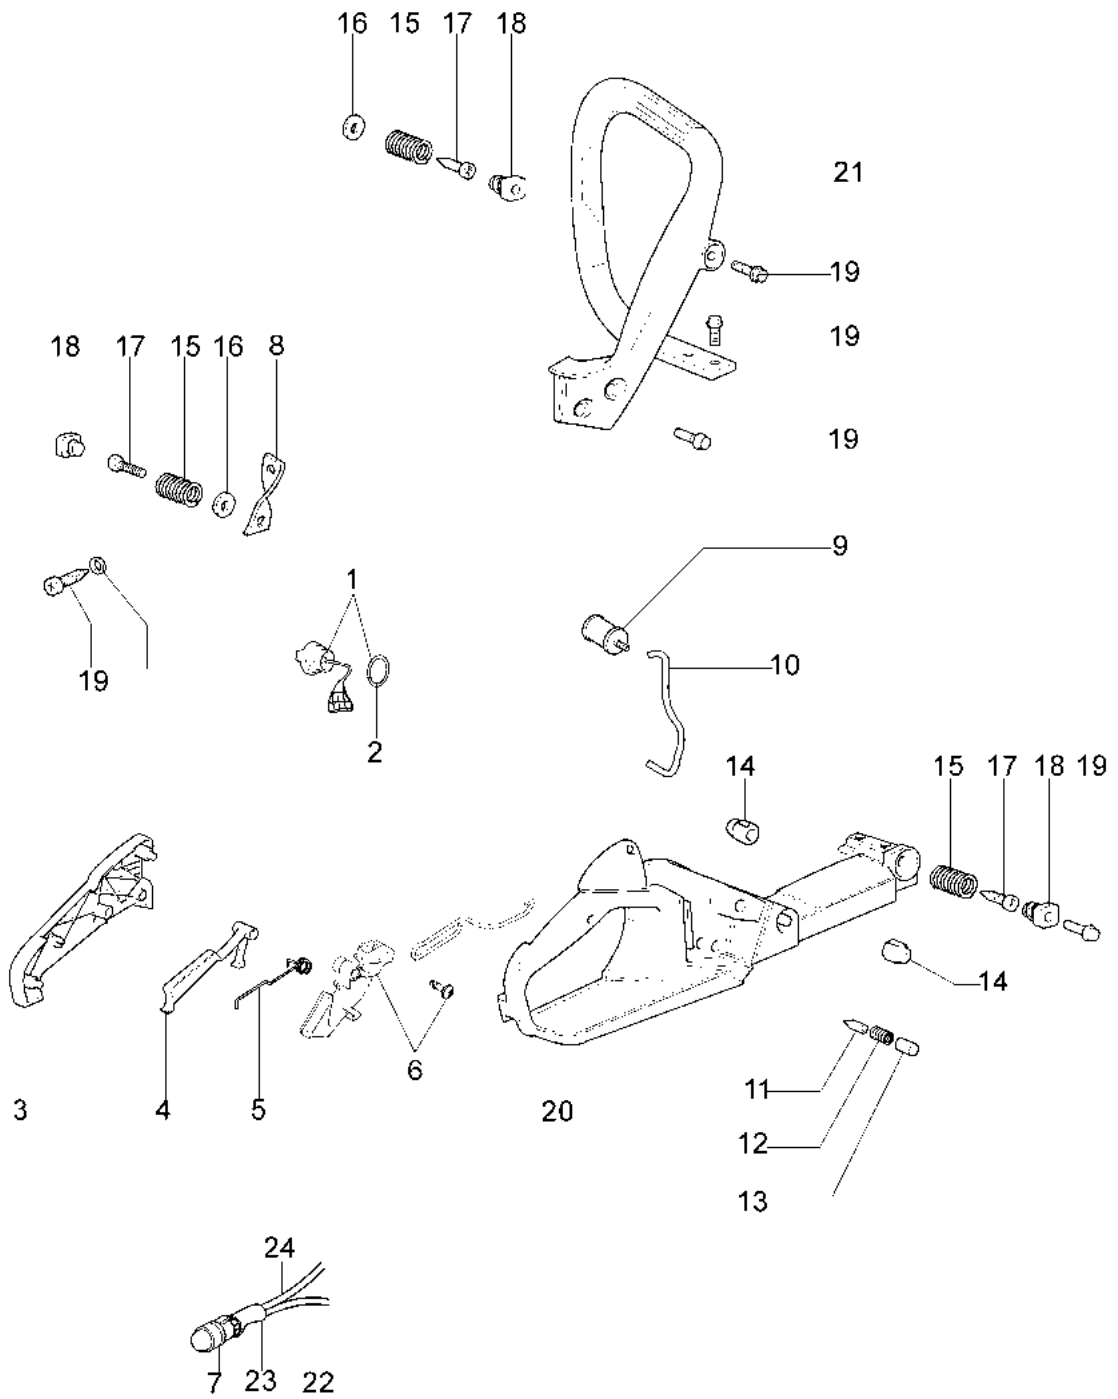

Illustrazione Serbatoio e impugnatura

Rif.Nr.	Q.tà	Codice articolo	Descrizione	Validità da	Validità a	Note	Bollettino
1	1	50052005R	Tappo serbatoio				
2	1	3049025	Anello or				
3	1	50170024R	Coperchio				
4	1	50050046AR	Leva fermo				
5	1	097000028R	Molla				
6	1	50170248A	Kit acceleratore				BT4-143-06/10
7	1	2318817R	Air purge				
8	1	50050123R	Nastro				
9	1	094600450R	Filtro mix				
10	1	50170152R	Tubo				
11	1	094500577AR	Sfiato				
12	1	094500575R	Molla				
13	1	50050071R	Valvola sfiato				
14	3	50010061R	Antivibrante				
15	3	50050047AR	Molla				BT4-140-10/09
16	1	3918010R	Rondella				
17	3	3960115R	Vite				
18	3	50170034R	Supporto				
19	7	3960099R	Vite				
20	1	50172007AR	Serbatoio				
21	1	50170026R	Manico				
22	1	50170224R	Tubo				
23	1	50170121R	Guaina				
24	1	50060014R	Tubo