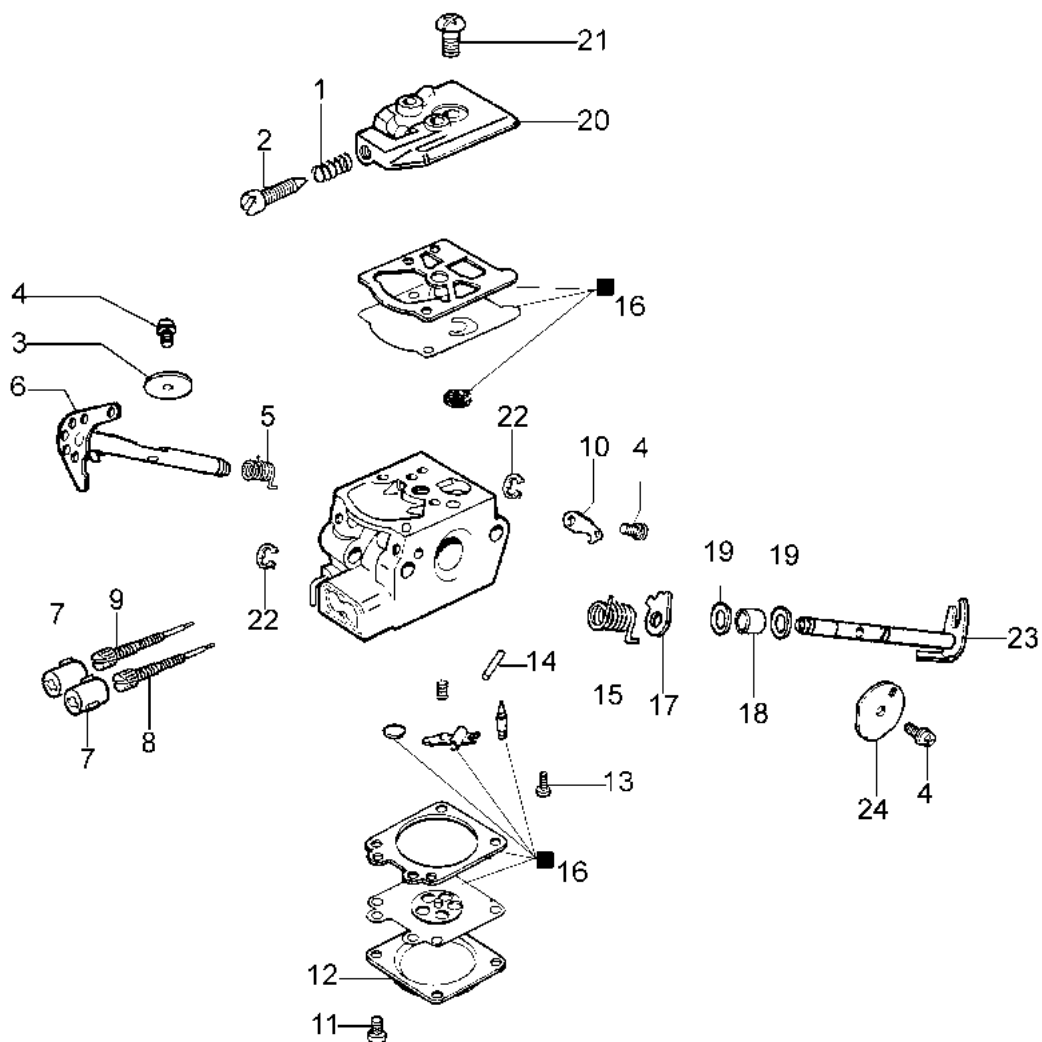

## Illustrazione Serbatoio e impugnatura

---

Rif.Nr.	Q.tà	Codice articolo	Descrizione	Validità da	Validità a	Note	Bollettino
1	1	50052005R	Tappo serbatoio				
2	1	3049025	Anello or				
3	1	50170024R	Coperchio				
4	1	50050046AR	Leva fermo				
5	1	097000028R	Molla				
6	1	50170248A	Kit acceleratore				BT4-143-06/10
7	1	2318817R	Air purge				
8	1	50050123R	Nastro				
9	1	094600450R	Filtro mix				
10	1	50170152R	Tubo				
11	1	094500577AR	Sfiato				
12	1	094500575R	Molla				
13	1	50050071R	Valvola sfiato				
14	3	50010061R	Antivibrante				
15	3	50050047AR	Molla				BT4-140-10/09
16	1	3918010R	Rondella				
17	3	3960115R	Vite				
18	3	50170034R	Supporto				
19	7	3960099R	Vite				
20	1	50172007AR	Serbatoio				
21	1	50170026R	Manico				
22	1	50170224R	Tubo				
23	1	50170121R	Guaina				
24	1	50060014R	Tubo				

## Illustrazione Frizione e freno

---

Rif.Nr.	Q.tà	Codice articolo	Descrizione	Validità da	Validità a	Note	Bollettino
1	1	50170039R	Copricatena completo				
2	1	50170040R	Protezione				
3	1	095000219AR	Molla				
4	1	50010088AR	Molla				
5	2	3960070AR	Vite				
6	1	50050125R	Lamierino				
7	1	50050039R	Nastro freno				
8	1	097000146	Leva				
9	1	50050064R	Perno				
10	1	004000352R	Rondella				
11	2	50010148R	Dado				
12	1	094500029	Molla				
13	1	094000129AR	Frizione				
14	1	50060033A	Kit campana .325				
15	1	004400285	Rondella				
16	1	50060008R	Vite senza fine .325				
17	1	50030372	Gabbia a rullini				
18	1	50162017A	Kit tendicatena				
19	1	50170044R	Coperchietto				
20	1	50062006R	Barra 16" - 41 cm				
21	1	30629004	Catena .325" x .050" (1,3mm)				