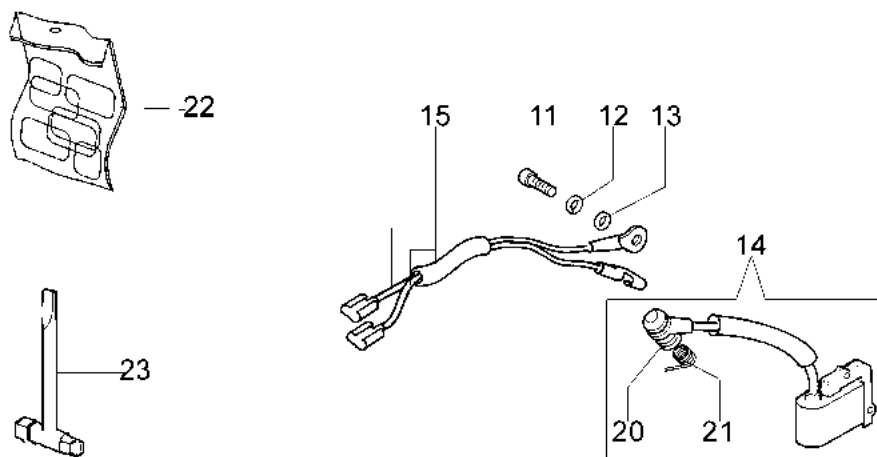

### Informazioni tecniche

Lunghezza barra	16"
Catena (passo x spessore)	.325"x.050" microlite
Pompa olio	regolabile
Cap. serb. olio/carburante	0,22 L/0,32 L
Peso	4,2 Kg
Potenza/Cilindrata	2,5 HP - 1,8 kW/39,0 cm <sup>3</sup>

## Illustrazione Motore

---

Rif.Nr.	Q.tà	Codice articolo	Descrizione	Validità da	Validità a	Note	Bollettino
1	1	50170010R	Collettore				
2	1	094600103	Fascetta				
3	1	3055101	Candela				
4	1	50170186R	Guarnizione				
5	1	50170189AR	Marmitta				
6	3	3860117R	Vite				
7	2	074000405R	Segmento				
8	1	50110047R	Spinotto				
9	2	004900061R	Anello				
10	1	50120034A	Pistone completo Ø40				
11	1	50172021	Kit cilindro e pistone				
12	2	50110043AR	Ralla				
13	1	50110044R	Cuscinetto				
14	1	3050022AR	Anello di tenuta				
15	1	094000006R	Cuscinetto				
16	1	3050024AR	Anello di tenuta				
17	1	50050016AR	Culatta				
18	4	3801047	Vite				
19	1	50110045R	Albero motore				

## Illustrazione Avviamento completo

---

Rif.Nr.	Q.tà	Codice articolo	Descrizione	Validità da	Validità a	Note	Bollettino
1	1	50172004R	Avviamento completo				
2	1	50170017R	Impugnatura avviamento				
3	1	50070123R	Fune avviamento				
4	1	005000361	Rondella				
5	1	3833080R	Rondella				
6	1	50050073R	Molla				
7	1	004000142	Dado				
8	1	50170153R	Puleggia avviamento				
9	1	50160024	Vite				
10	4	3960115R	Vite				
11	2	3960075R	Vite				
12	2	006000315R	Rondella				
13	2	3916004R	Rondella				
14	1	50170144CR	Bobina				
15	1	50170090R	Cavetto				
16	1	50072029	Arpioncino				
17	1	50170015R	Volano				
18	1	50170154R	Molla				
19	1	50170155R	Rocchetto				
20	1	50050126	Pipetta				
21	1	50050127	Molla				
22	1	50172030	Kit etichette				
23	1	2304017	Chiave 13x16				