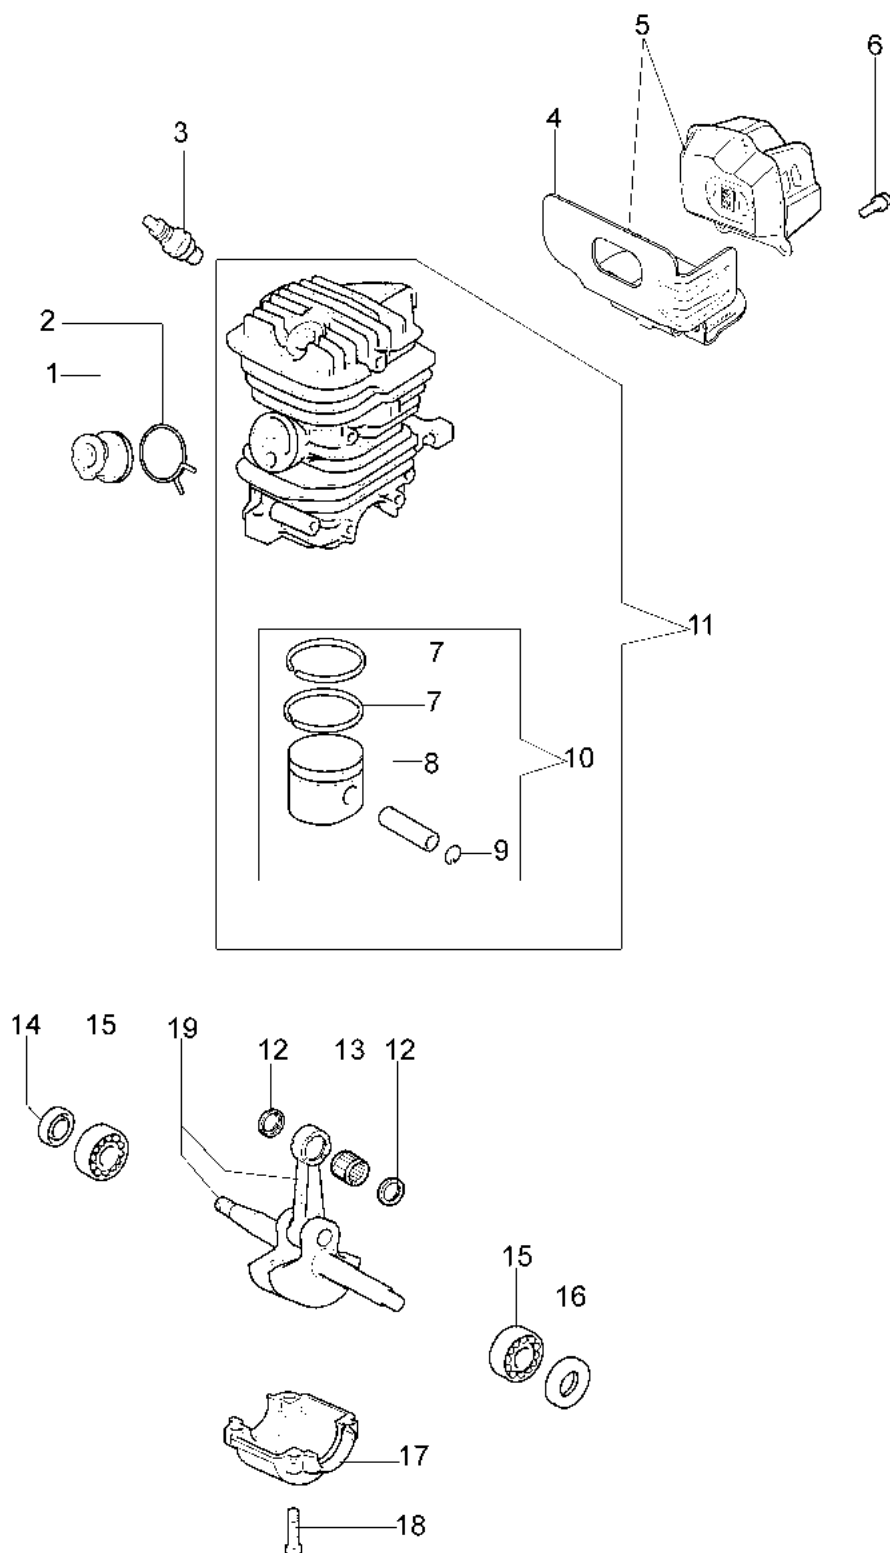

### Informazioni tecniche

Lunghezza barra	16"
Catena (passo x spessore)	.325"x.050" microlite
Pompa olio	regolabile
Cap. serb. olio/carburante	0,22 L/0,32 L
Peso	4,2 Kg
Potenza/Cilindrata	2,5 HP - 1,8 kW/39,0 cm <sup>3</sup>

## Illustrazione Motore

---

Rif.Nr.	Q.tà	Codice articolo	Descrizione	Validità da	Validità a	Note	Bollettino
1	1	50170010R	Collettore				
2	1	094600103	Fascetta				
3	1	3055101	Candela				
4	1	50170186R	Guarnizione				
5	1	50170189AR	Marmitta				
6	3	3860117R	Vite				
7	2	074000405R	Segmento				
8	1	50110047R	Spinotto				
9	2	004900061R	Anello				
10	1	50120034A	Pistone completo Ø40				
11	1	50172021	Kit cilindro e pistone				
12	2	50110043AR	Ralla				
13	1	50110044R	Cuscinetto				
14	1	3050022AR	Anello di tenuta				
15	1	094000006R	Cuscinetto				
16	1	3050024AR	Anello di tenuta				
17	1	50050016AR	Culatta				
18	4	3801047	Vite				
19	1	50110045R	Albero motore				

## Illustrazione Avviamento completo

---

Rif.Nr.	Q.tà	Codice articolo	Descrizione	Validità da	Validità a	Note	Bollettino
1	1	50172004R	Avviamento completo				
2	1	50170017R	Impugnatura avviamento				
3	1	50070123R	Fune avviamento				
4	1	005000361	Rondella				
5	1	3833080R	Rondella				
6	1	50050073R	Molla				
7	1	004000142	Dado				
8	1	50170153R	Puleggia avviamento				
9	1	50160024	Vite				
10	4	3960115R	Vite				
11	2	3960075R	Vite				
12	2	006000315R	Rondella				
13	2	3916004R	Rondella				
14	1	50170144CR	Bobina				
15	1	50170090R	Cavetto				
16	1	50072029	Arpioncino				
17	1	50170015R	Volano				
18	1	50170154R	Molla				
19	1	50170155R	Rocchetto				
20	1	50050126	Pipetta				
21	1	50050127	Molla				
22	1	50172030	Kit etichette				
23	1	2304017	Chiave 13x16				