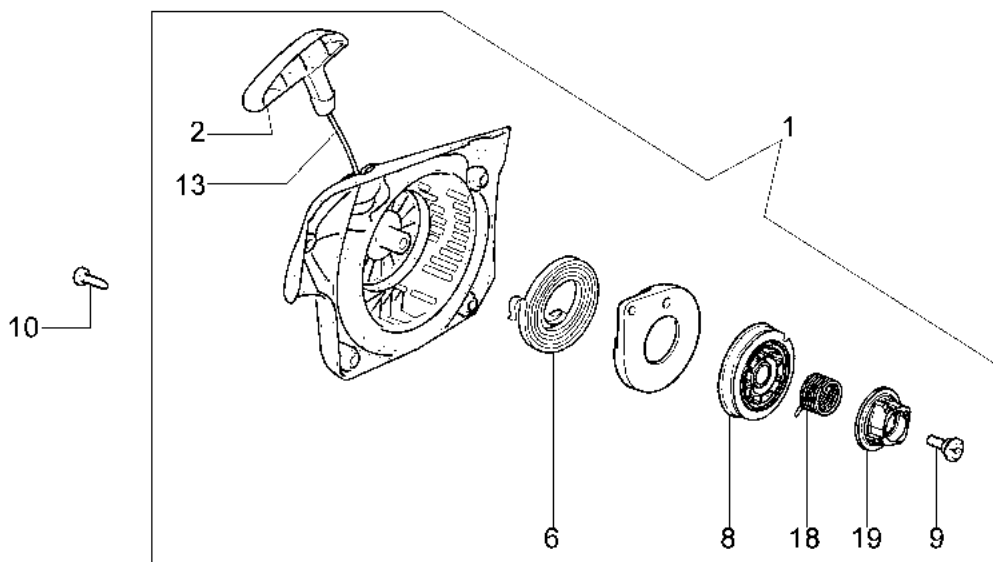

### Informazioni tecniche

Lunghezza barra	16"
Catena (passo x spessore)	.325"x.050" microlite
Pompa olio	regolabile
Cap. serb. olio/carburante	0,22 L/0,32 L
Peso	4,2 Kg
Potenza/Cilindrata	2,5 HP - 1,8 kW/39,0 cm <sup>3</sup>

## Illustrazione Motore

---

Rif.Nr.	Q.tà	Codice articolo	Descrizione	Validità da	Validità a	Note	Bollettino
1	1	50170010R	Collettore				
2	1	094600103	Fascetta				
3	1	3055101	Candela				
4	1	50170186R	Guarnizione				
5	1	50170189AR	Marmitta				
6	3	3860117R	Vite				
7	2	074000405R	Segmento				
8	1	50110047R	Spinotto				
9	2	004900061R	Anello				
10	1	50120034A	Pistone completo Ø40				
11	1	50172021	Kit cilindro e pistone				
12	2	50110043AR	Ralla				
13	1	50110044R	Cuscinetto				
14	1	3050022AR	Anello di tenuta				
15	1	094000006R	Cuscinetto				
16	1	3050024AR	Anello di tenuta				
17	1	50050016AR	Culatta				
18	4	3801047	Vite				
19	1	50110045R	Albero motore				

## Illustrazione Avviamento completo

---

Rif.Nr.	Q.tà	Codice articolo	Descrizione	Validità da	Validità a	Note	Bollettino
1	1	50172004R	Avviamento completo				
2	1	50170017R	Impugnatura avviamento				
3	1	50070123R	Fune avviamento				
4	1	005000361	Rondella				
5	1	3833080R	Rondella				
6	1	50050073R	Molla				
7	1	004000142	Dado				
8	1	50170153R	Puleggia avviamento				
9	1	50160024	Vite				
10	4	3960115R	Vite				
11	2	3960075R	Vite				
12	2	006000315R	Rondella				
13	2	3916004R	Rondella				
14	1	50170144CR	Bobina				
15	1	50170090R	Cavetto				
16	1	50072029	Arpioncino				
17	1	50170015R	Volano				
18	1	50170154R	Molla				
19	1	50170155R	Rocchetto				
20	1	50050126	Pipetta				
21	1	50050127	Molla				
22	1	50172030	Kit etichette				
23	1	2304017	Chiave 13x16				