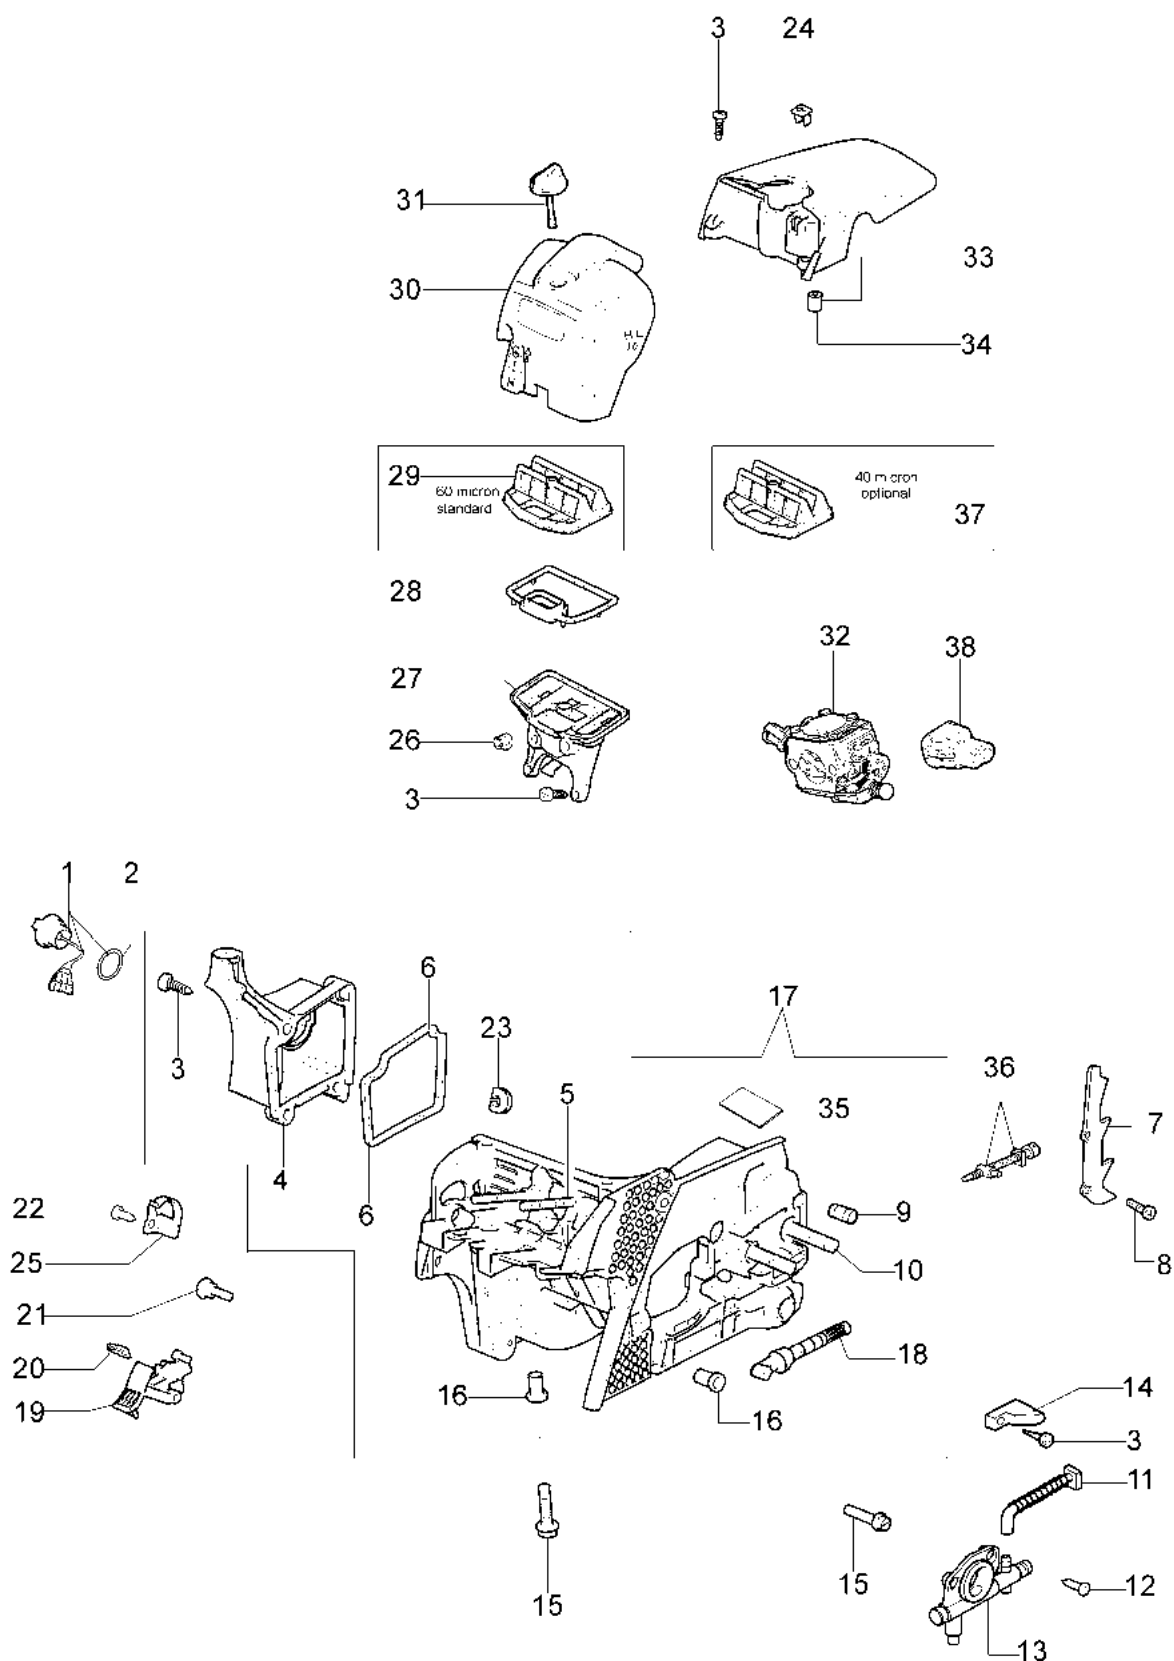

GS 410 C (Euro 2) Motosega

Informazioni tecniche

Lunghezza barra	16"
Catena (passo x spessore)	3/8"x.050" special
Cap. serb. olio/carburante	0,22 L/0,32 L
Peso	4,2 Kg
Potenza/Cilindrata	2,5 HP - 1,8 kW/39,0 cm ³

Rif.Nr.	Q.tà	Codice articolo	Descrizione	Validità da	Validità a	Note	Bollettino
1	1	50170010R	Collettore				
2	1	094600103	Fascetta				
3	1	3055101	Candela				
4	1	50170186R	Guarnizione				
5	1	50170189AR	Marmitta				
6	3	3860117R	Vite				
7	2	074000405R	Segmento				
8	1	50110047R	Spinotto				
9	2	004900061R	Anello				
10	1	50120034A	Pistone completo Ø40				
11	1	50172021	Kit cilindro e pistone				
12	2	50110043AR	Ralla				
13	1	50110044R	Cuscinetto				
14	1	3050022AR	Anello di tenuta				
15	1	094000006R	Cuscinetto				
16	1	3050024AR	Anello di tenuta				
17	1	50050016AR	Culatta				
18	4	3801047	Vite				
19	1	50110045R	Albero motore				

Illustrazione Avviamento completo

Rif.Nr.	Q.tà	Codice articolo	Descrizione	Validità da	Validità a	Note	Bollettino
1	1	50172001R	Avviamento completo				
2	1	50170017R	Impugnatura avviamento				
3	1	50070123R	Fune avviamento				
4	1	005000361	Rondella				
5	1	3833080R	Rondella				
6	1	50050073R	Molla				
7	1	004000142	Dado				
8	1	50170050R	Puleggia avviamento				
9	1	50160024	Vite				
10	4	3960115R	Vite				
11	2	3960075R	Vite				
12	2	006000315R	Rondella				
13	2	3916004R	Rondella				
14	1	50170144CR	Bobina				
15	1	50170090R	Cavetto				
16	1	50072029	Arpioncino				
17	1	50170015R	Volano				
18	1	50050127	Molla				
19	1	50050126	Pipetta				
20	1	2304017	Chiave 13x16				
21	1	50172029	Kit etichette				