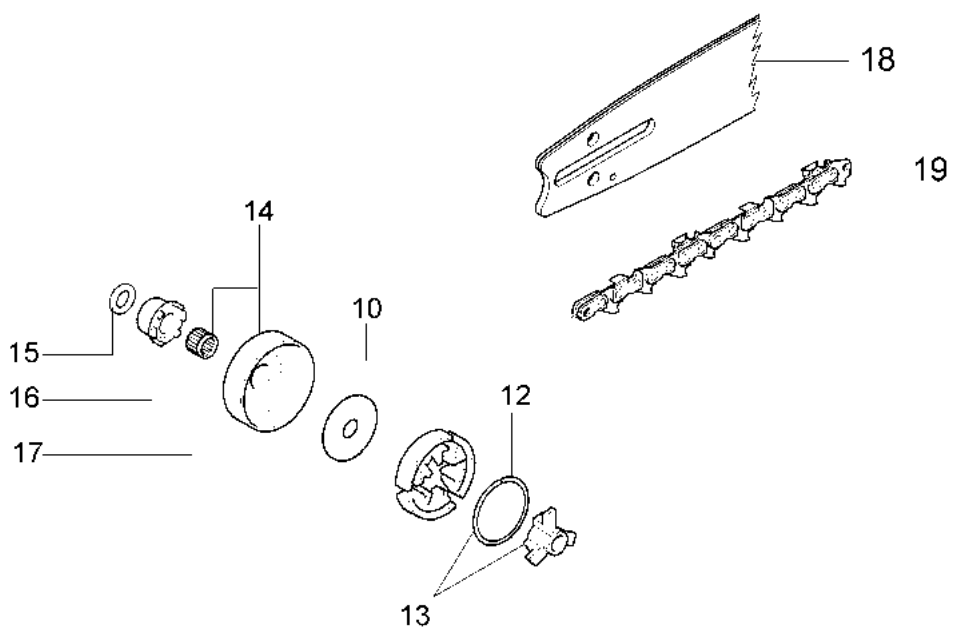

Illustrazione Serbatoio e impugnatura

Rif.Nr.	Q.tà	Codice articolo	Descrizione	Validità da	Validità a	Note	Bollettino
1	1	50052005R	Tappo serbatoio				
2	1	3049025	Anello or				
3	1	50170024R	Coperchio				
4	1	50050046AR	Leva fermo				
5	1	097000028R	Molla				
6	1	50170248A	Kit acceleratore				BT4-143-06/10
7	1	2318817R	Air purge				
8	1	50050123R	Nastro				
9	1	094600450R	Filtro mix				
10	1	50170152R	Tubo				
11	1	094500577AR	Sfiato				
12	1	094500575R	Molla				
13	1	50050071R	Valvola sfiato				
14	3	50010061R	Antivibrante				
15	3	50050047AR	Molla				BT4-140-10/09
16	1	3918010R	Rondella				
17	3	3960115R	Vite				
18	3	50170034R	Supporto				
19	7	3960099R	Vite				
20	1	50172007AR	Serbatoio				
21	1	50170026R	Manico				
22	1	50170224R	Tubo				
23	1	50170121R	Guaina				
24	1	50060014R	Tubo				

Illustrazione Frizione e freno

Rif.Nr.	Q.tà	Codice articolo	Descrizione	Validità da	Validità a	Note	Bollettino
1	1	50170128R	Copricatena completo		SN 9535384260		BT4-159-04/16
2	1	50170040R	Protezione				
3	1	095000219AR	Molla				
4	1	50010088AR	Molla				
5	1	3960070AR	Vite				
6	1	50050125R	Lamierino				
7	1	50050039R	Nastro freno				
8	1	097000146	Leva				
9	1	50050064R	Perno				
10	1	004000352R	Rondella				
11	2	50010148R	Dado				
12	1	094500029	Molla				
13	1	094000129AR	Frizione				
14	1	50050136A	Kit campana 3/8				
15	1	004400285	Rondella				
16	1	50050025R	Vite senza fine 3/8				
17	1	50030372	Gabbia a rullini				
18	1	50052012R	Barra 16" - 41 cm				
18	1	50030190R	Barra 14" - 35 cm				
18	1	50180029R	Barra 16" - 41 cm				
19		30629015	Catena .3/8" x .050" (1,3mm)				
19		30629033	Catena .3/8" x .050" (1,3mm)				
19	1	30629018	Catena .3/8" x .050" (1,3mm)				
19		3063006	Catena .3/8" x .050" (1,3mm)				
20	1	50162017A	Kit tendicatena	SN 9535384261			BT4-159-04/16
21	1	50170044R	Coperchietto	SN 9535384261			BT4-159-04/16
22	1	50170039R	Copricatena completo	SN 9535384261			BT4-159-04/16