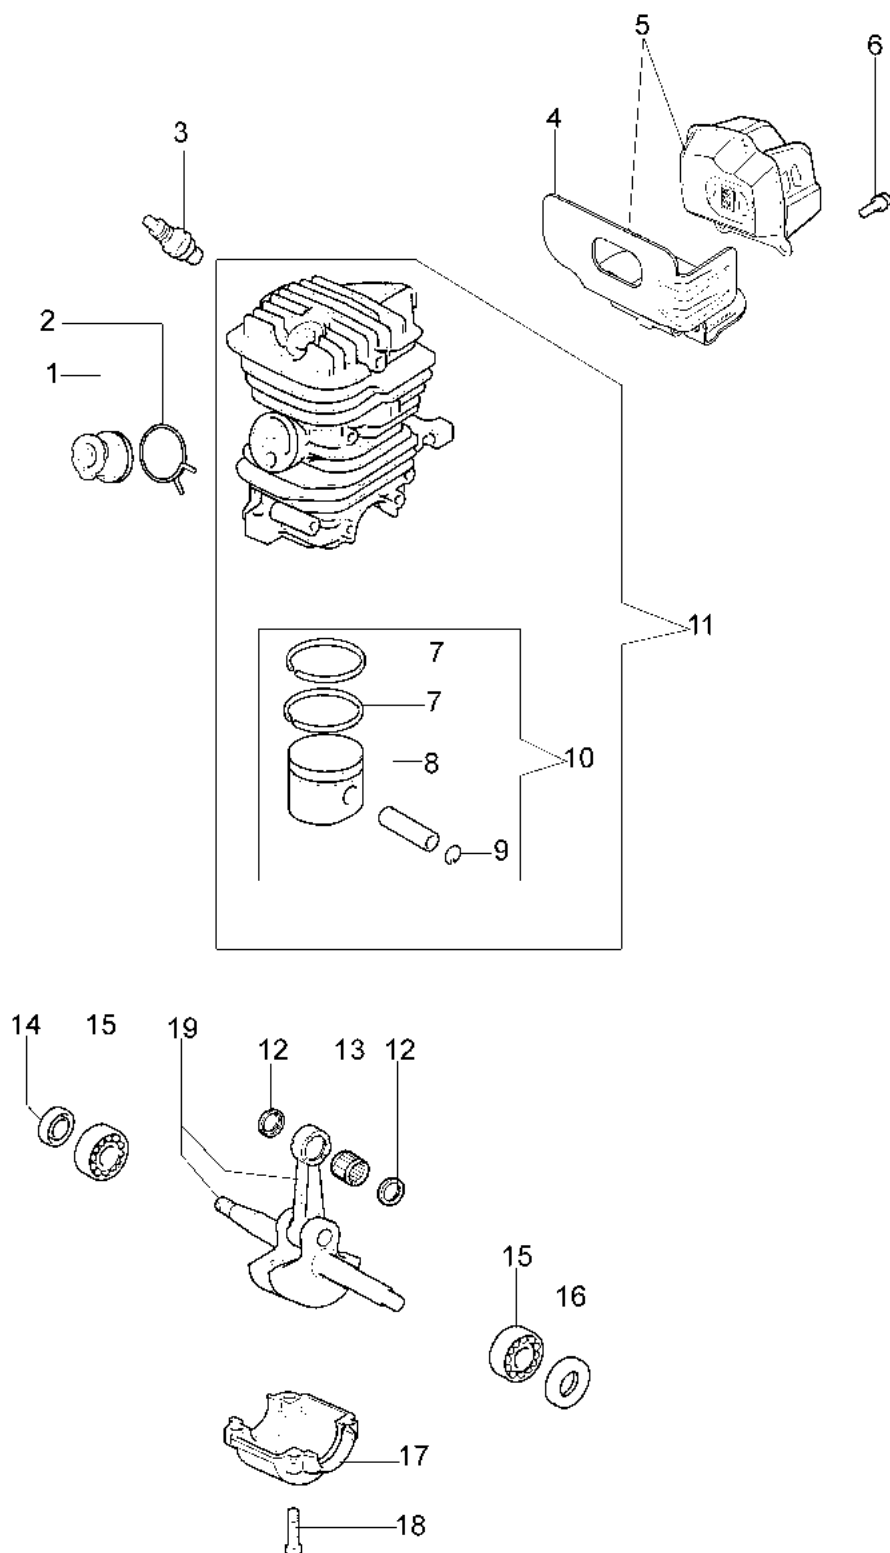

Illustrazione Motore

Rif.Nr.	Q.tà	Codice articolo	Descrizione	Validità da	Validità a	Note	Bollettino
1	1	50170010R	Collettore				
2	1	094600103	Fascetta				
3	1	3055101	Candela				
4	1	50170186R	Guarnizione				
5	1	50170189AR	Marmitta				
6	3	3860117R	Vite				
7	2	074000405R	Segmento				
8	1	50110047R	Spinotto				
9	2	004900061R	Anello				
10	1	50120034A	Pistone completo Ø40				
11	1	50172021	Kit cilindro e pistone				
12	2	50110043AR	Ralla				
13	1	50110044R	Cuscinetto				
14	1	3050022AR	Anello di tenuta				
15	1	094000006R	Cuscinetto				
16	1	3050024AR	Anello di tenuta				
17	1	50050016AR	Culatta				
18	4	3801047	Vite				
19	1	50110045R	Albero motore