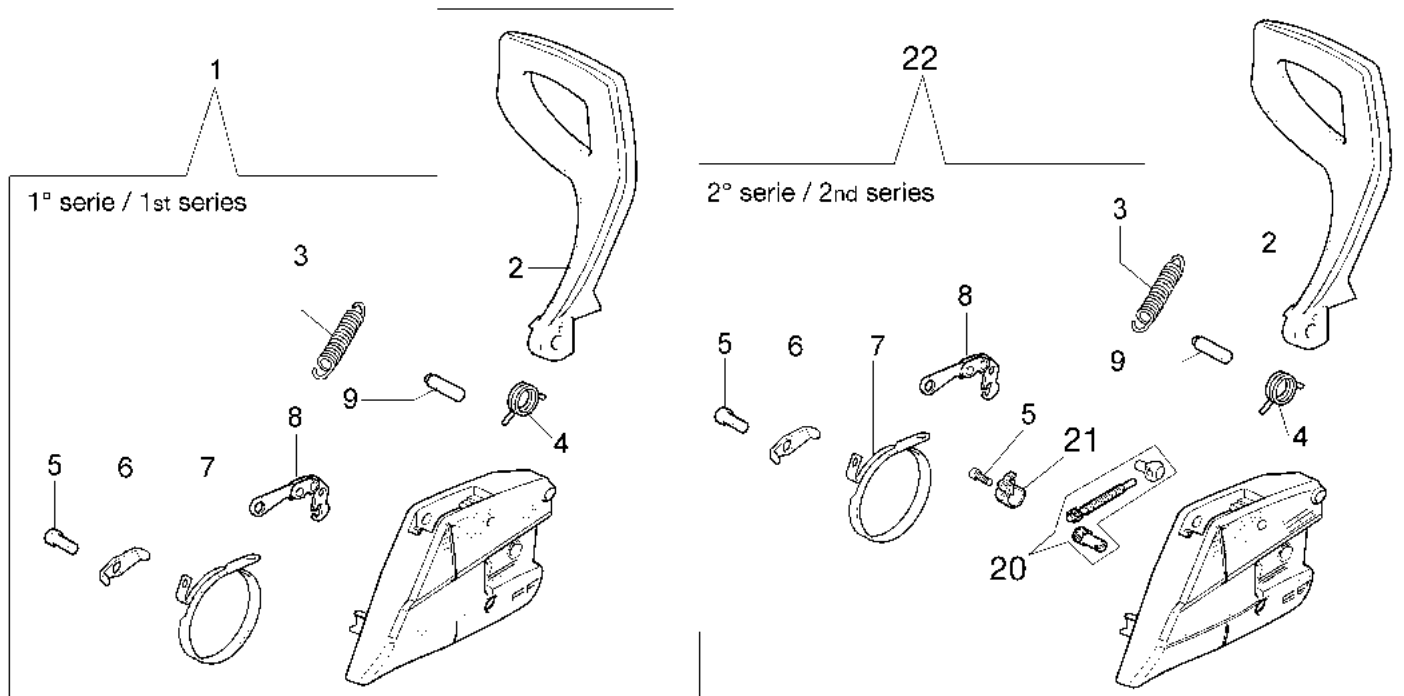

Illustrazione Serbatoio e impugnatura

Rif.Nr.	Q.tà	Codice articolo	Descrizione	Validità da	Validità a	Note	Bollettino
1	1	50052005R	Tappo serbatoio				
2	1	3049025	Anello or				
3	1	50170024R	Coperchio				
4	1	50050046AR	Leva fermo				
5	1	097000028R	Molla				
6	1	50170248A	Kit acceleratore				BT4-143-06/10
7	1	2318817R	Air purge				
8	1	50050123R	Nastro				
9	1	094600450R	Filtro mix				
10	1	50170152R	Tubo				
11	1	094500577AR	Sfiato				
12	1	094500575R	Molla				
13	1	50050071R	Valvola sfiato				
14	3	50010061R	Antivibrante				
15	3	50050047AR	Molla				BT4-140-10/09
16	1	3918010R	Rondella				
17	3	3960115R	Vite				
18	3	50170034R	Supporto				
19	7	3960099R	Vite				
20	1	50172007AR	Serbatoio				
21	1	50170026R	Manico				
22	1	50170224R	Tubo				
23	1	50170121R	Guaina				
24	1	50060014R	Tubo				

Illustrazione Frizione e freno

Rif.Nr.	Q.tà	Codice articolo	Descrizione	Validità da	Validità a	Note	Bollettino
1	1	50170128R	Copricatena completo		SN 9535384260		BT4-159-04/16
2	1	50170040R	Protezione				
3	1	095000219AR	Molla				
4	1	50010088AR	Molla				
5	1	3960070AR	Vite				
6	1	50050125R	Lamierino				
7	1	50050039R	Nastro freno				
8	1	097000146	Leva				
9	1	50050064R	Perno				
10	1	004000352R	Rondella				
11	2	50010148R	Dado				
12	1	094500029	Molla				
13	1	094000129AR	Frizione				
14	1	50050136A	Kit campana 3/8				
15	1	004400285	Rondella				
16	1	50050025R	Vite senza fine 3/8				
17	1	50030372	Gabbia a rullini				
18	1	50052012R	Barra 16" - 41 cm				
18	1	50030190R	Barra 14" - 35 cm				
18	1	50180029R	Barra 16" - 41 cm				
19		30629015	Catena .3/8" x .050" (1,3mm)				
19		30629033	Catena .3/8" x .050" (1,3mm)				
19	1	30629018	Catena .3/8" x .050" (1,3mm)				
19		3063006	Catena .3/8" x .050" (1,3mm)				
20	1	50162017A	Kit tendicatena	SN 9535384261			BT4-159-04/16
21	1	50170044R	Coperchietto	SN 9535384261			BT4-159-04/16
22	1	50170039R	Copricatena completo	SN 9535384261			BT4-159-04/16