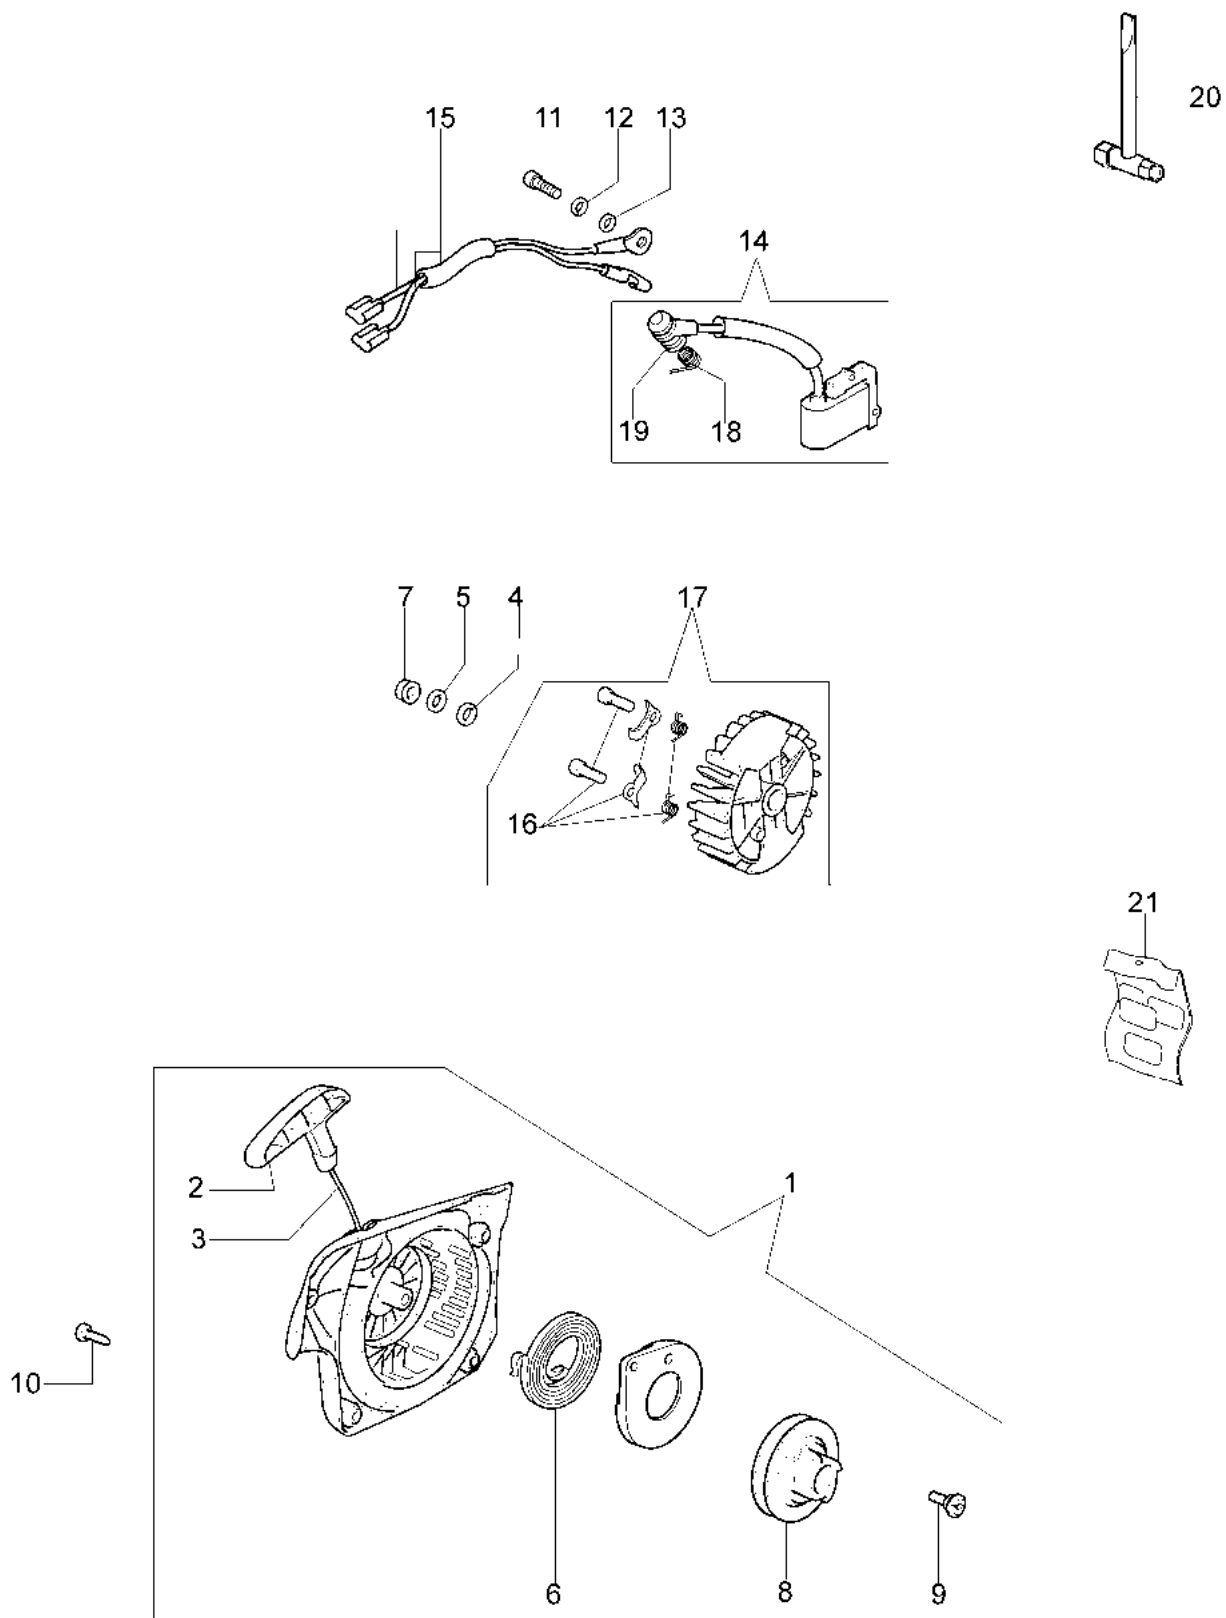

GS 410 C (Euro 2) Motosega

Informazioni tecniche

Lunghezza barra	16"
Catena (passo x spessore)	3/8"x.050" special
Cap. serb. olio/carburante	0,22 L/0,32 L
Peso	4,2 Kg
Potenza/Cilindrata	2,5 HP - 1,8 kW/39,0 cm ³

Rif.Nr.	Q.tà	Codice articolo	Descrizione	Validità da	Validità a	Note	Bollettino
1	1	50170010R	Collettore				
2	1	094600103	Fascetta				
3	1	3055101	Candela				
4	1	50170186R	Guarnizione				
5	1	50170189AR	Marmitta				
6	3	3860117R	Vite				
7	2	074000405R	Segmento				
8	1	50110047R	Spinotto				
9	2	004900061R	Anello				
10	1	50120034A	Pistone completo Ø40				
11	1	50172021	Kit cilindro e pistone				
12	2	50110043AR	Ralla				
13	1	50110044R	Cuscinetto				
14	1	3050022AR	Anello di tenuta				
15	1	094000006R	Cuscinetto				
16	1	3050024AR	Anello di tenuta				
17	1	50050016AR	Culatta				
18	4	3801047	Vite				
19	1	50110045R	Albero motore				

Illustrazione Avviamento completo

Rif.Nr.	Q.tà	Codice articolo	Descrizione	Validità da	Validità a	Note	Bollettino
1	1	50172001R	Avviamento completo				
2	1	50170017R	Impugnatura avviamento				
3	1	50070123R	Fune avviamento				
4	1	005000361	Rondella				
5	1	3833080R	Rondella				
6	1	50050073R	Molla				
7	1	004000142	Dado				
8	1	50170050R	Puleggia avviamento				
9	1	50160024	Vite				
10	4	3960115R	Vite				
11	2	3960075R	Vite				
12	2	006000315R	Rondella				
13	2	3916004R	Rondella				
14	1	50170144CR	Bobina				
15	1	50170090R	Cavetto				
16	1	50072029	Arpioncino				
17	1	50170015R	Volano				
18	1	50050127	Molla				
19	1	50050126	Pipetta				
20	1	2304017	Chiave 13x16				
21	1	50172029	Kit etichette				