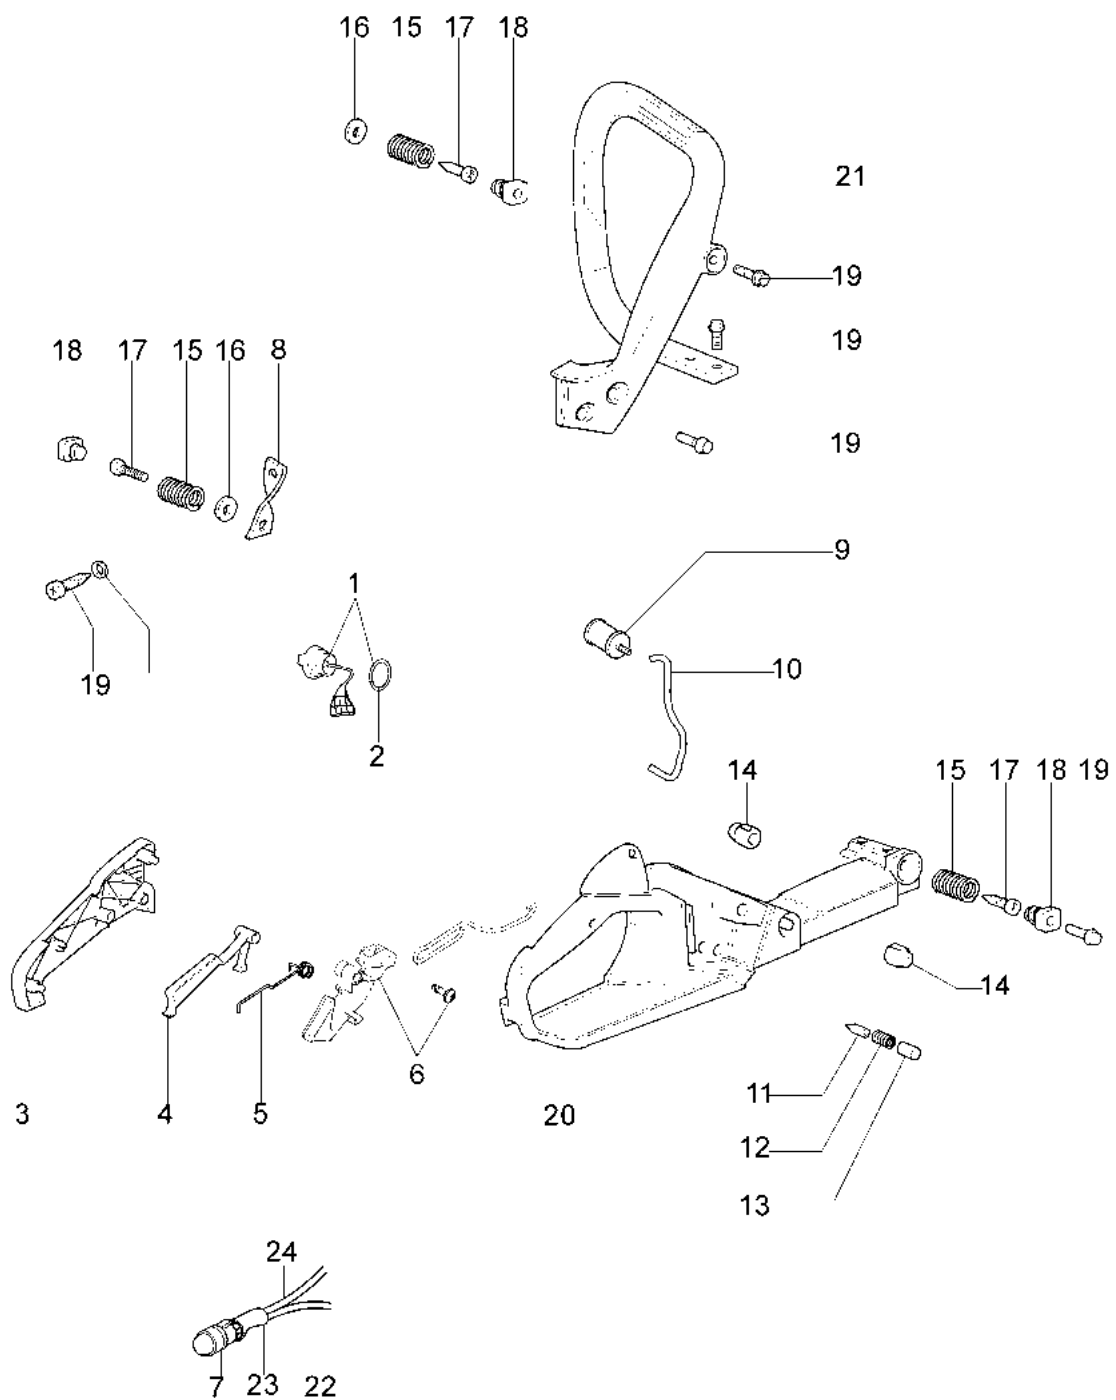

Illustrazione Serbatoio e impugnatura

Rif.Nr.	Q.tà	Codice articolo	Descrizione	Validità da	Validità a	Note	Bollettino
1	1	50052005R	Tappo serbatoio				
2	1	3049025	Anello or				
3	1	50170024R	Coperchio				
4	1	50050046AR	Leva fermo				
5	1	097000028R	Molla				
6	1	50170248A	Kit acceleratore				BT4-143-06/10
7	1	2318817R	Air purge				
8	1	50050123R	Nastro				
9	1	094600450R	Filtro mix				
10	1	50170152R	Tubo				
11	1	094500577AR	Sfiato				
12	1	094500575R	Molla				
13	1	50050071R	Valvola sfiato				
14	3	50010061R	Antivibrante				
15	3	50050047AR	Molla				BT4-140-10/09
16	1	3918010R	Rondella				
17	3	3960115R	Vite				
18	3	50170034R	Supporto				
19	7	3960099R	Vite				
20	1	50172007AR	Serbatoio				
21	1	50170026R	Manico				
22	1	50170224R	Tubo				
23	1	50170121R	Guaina				
24	1	50060014R	Tubo