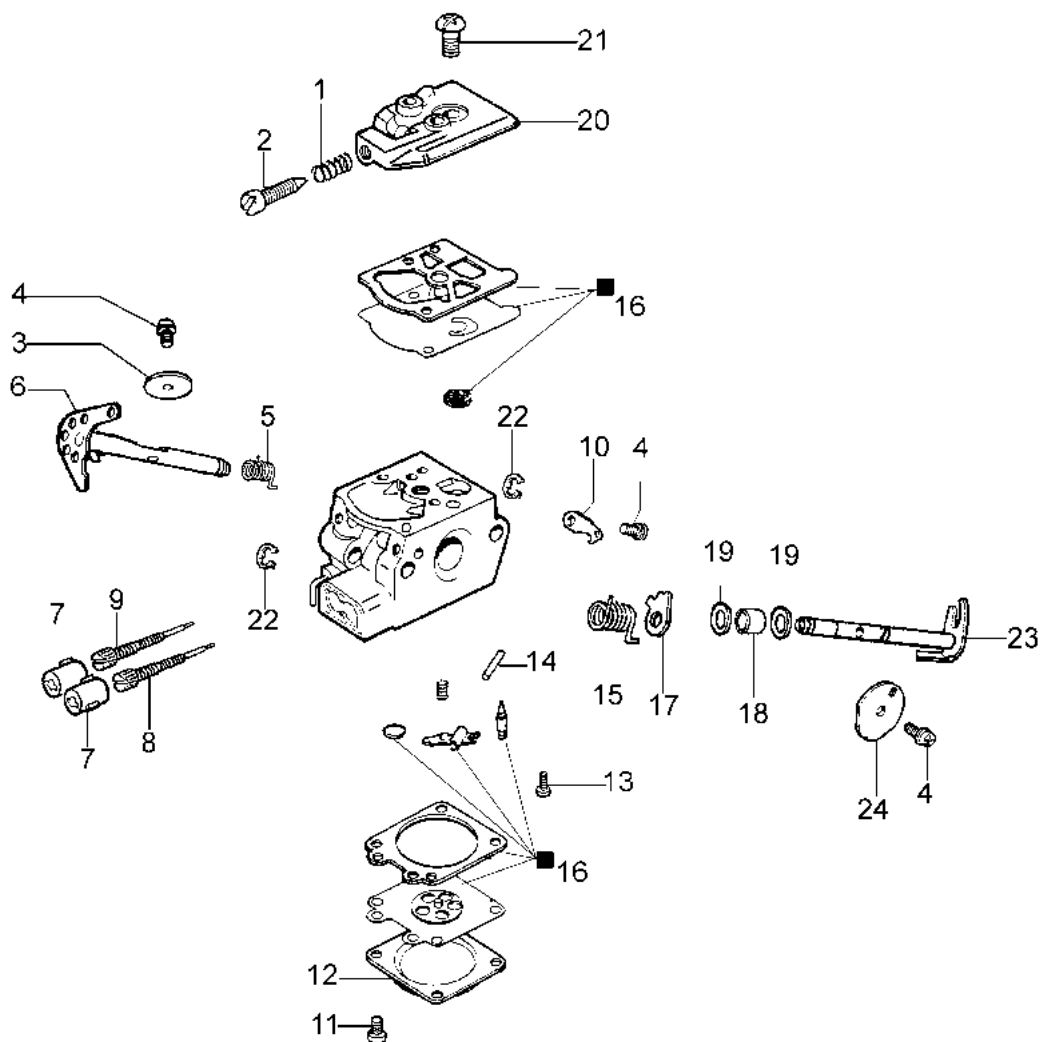

Illustrazione Serbatoio e impugnatura

Rif.Nr.	Q.tà	Codice articolo	Descrizione	Validità da	Validità a	Note	Bollettino
1	1	50052005R	Tappo serbatoio				
2	1	3049025	Anello or				
3	1	50170024R	Coperchio				
4	1	50050046AR	Leva fermo				
5	1	097000028R	Molla				
6	1	50170248A	Kit acceleratore				BT4-143-06/10
7	1	2318817R	Air purge				
8	1	50050123R	Nastro				
9	1	094600450R	Filtro mix				
10	1	50170152R	Tubo				
11	1	094500577AR	Sfiato				
12	1	094500575R	Molla				
13	1	50050071R	Valvola sfiato				
14	3	50010061R	Antivibrante				
15	3	50050047AR	Molla				BT4-140-10/09
16	1	3918010R	Rondella				
17	3	3960115R	Vite				
18	3	50170034R	Supporto				
19	7	3960099R	Vite				
20	1	50172007AR	Serbatoio				
21	1	50170026R	Manico				
22	1	50170224R	Tubo				
23	1	50170121R	Guaina				
24	1	50060014R	Tubo				

Illustrazione Frizione e freno

Rif.Nr.	Q.tà	Codice articolo	Descrizione	Validità da	Validità a	Note	Bollettino
1	1	50170128R	Copricatena completo		SN 9535384260		BT4-159-04/16
2	1	50170040R	Protezione				
3	1	095000219AR	Molla				
4	1	50010088AR	Molla				
5	1	3960070AR	Vite				
6	1	50050125R	Lamierino				
7	1	50050039R	Nastro freno				
8	1	097000146	Leva				
9	1	50050064R	Perno				
10	1	004000352R	Rondella				
11	2	50010148R	Dado				
12	1	094500029	Molla				
13	1	094000129AR	Frizione				
14	1	50050136A	Kit campana 3/8				
15	1	004400285	Rondella				
16	1	50050025R	Vite senza fine 3/8				
17	1	50030372	Gabbia a rullini				
18	1	50052012R	Barra 16" - 41 cm				
18	1	50030190R	Barra 14" - 35 cm				
18	1	50180029R	Barra 16" - 41 cm				
19		30629015	Catena .3/8" x .050" (1,3mm)				
19		30629033	Catena .3/8" x .050" (1,3mm)				
19	1	30629018	Catena .3/8" x .050" (1,3mm)				
19		3063006	Catena .3/8" x .050" (1,3mm)				
20	1	50162017A	Kit tendicatena	SN 9535384261			BT4-159-04/16
21	1	50170044R	Coperchietto	SN 9535384261			BT4-159-04/16
22	1	50170039R	Copricatena completo	SN 9535384261			BT4-159-04/16