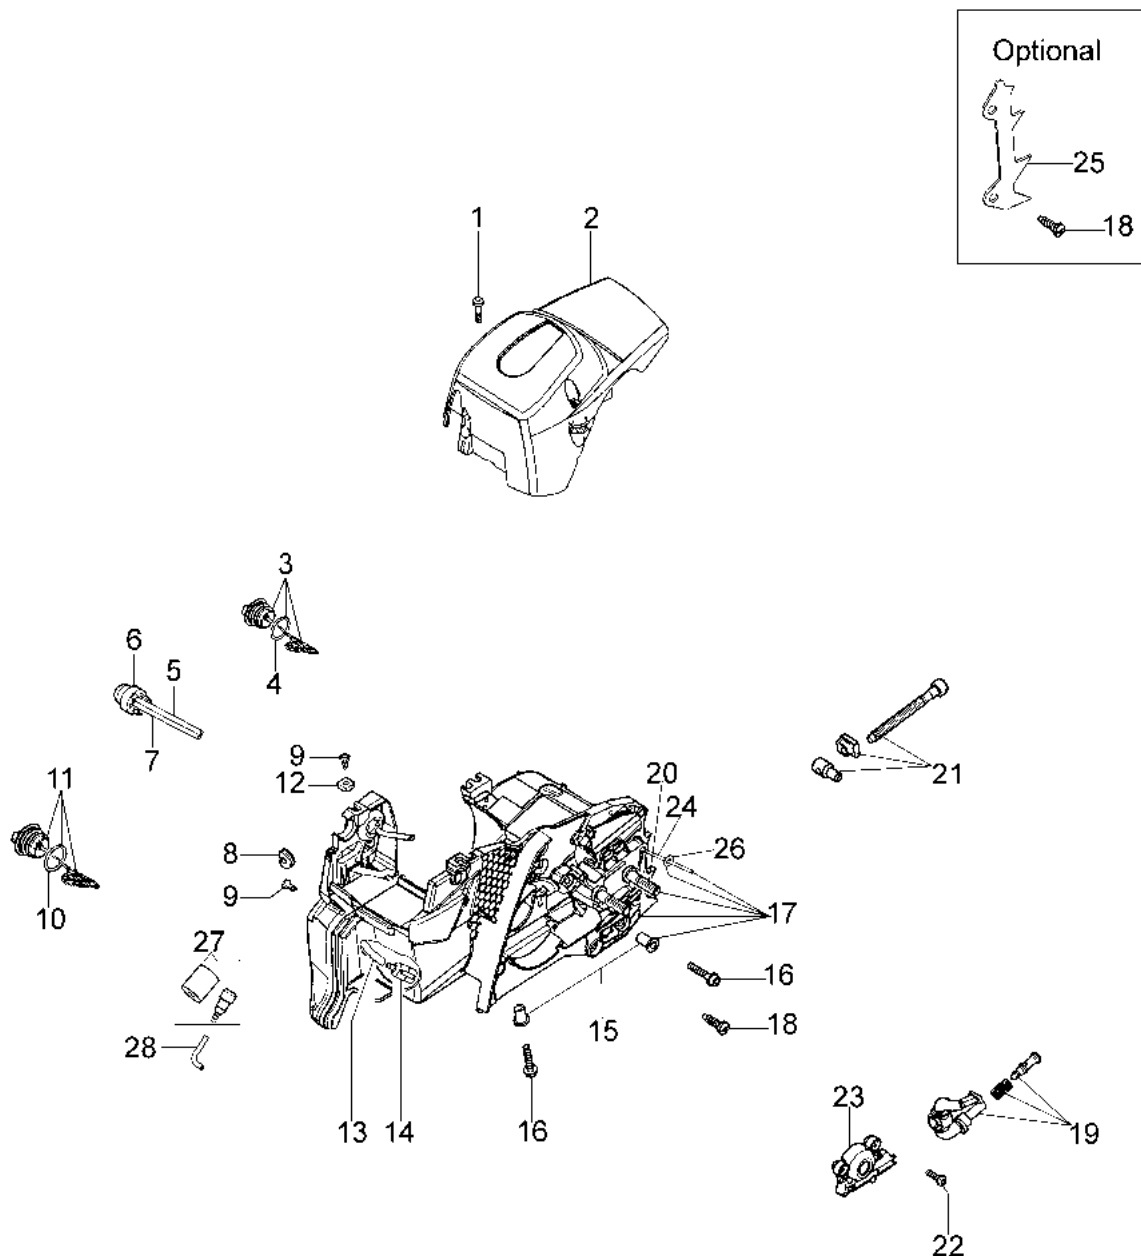

Illustrazione Basamento

Rif.Nr.	Q.tà	Codice articolo	Descrizione	Validità da	Validità a	Note	Bollettino
1	1	3991080R	Vite				
2	1	50240020R	Cuffia				
3	1	50052005R	Tappo serbatoio				
4	1	3049047R	Anello or				
5	1	50240049R	Tube				
6	1	50240175R	Air purge				
7	1	50170120R	Tube				
8	1	005000347AR	Passacavo				
9	1	3960109AR	Vite				
10	1	099900090R	Anello				
11	1	50072009R	Tappo				
12	1	50240027R	Dado				
13	1	50050070AR	Tube				
14	1	094600450R	Filtro mix				
15	4	50050067	Distanziale				
16	4	3860097R	Vite				
17	1	50240165AR	Basamento				
18	3	3960099R	Vite				
19	1	50240167	Filtro olio				
20	2	50050052R	Prigioniero				
21	1	50050133	Kit tendicatena				
22	1	3960074	Vite				
23	1	50240234	Pompa olio				
24	1	50240010R	Tube				
25	1	50240110R	Artiglio				
26	1	3049001R	Anello or				
27	1	50240148R	Kit sfiato				
28	1	50240067R	Tube sfiato