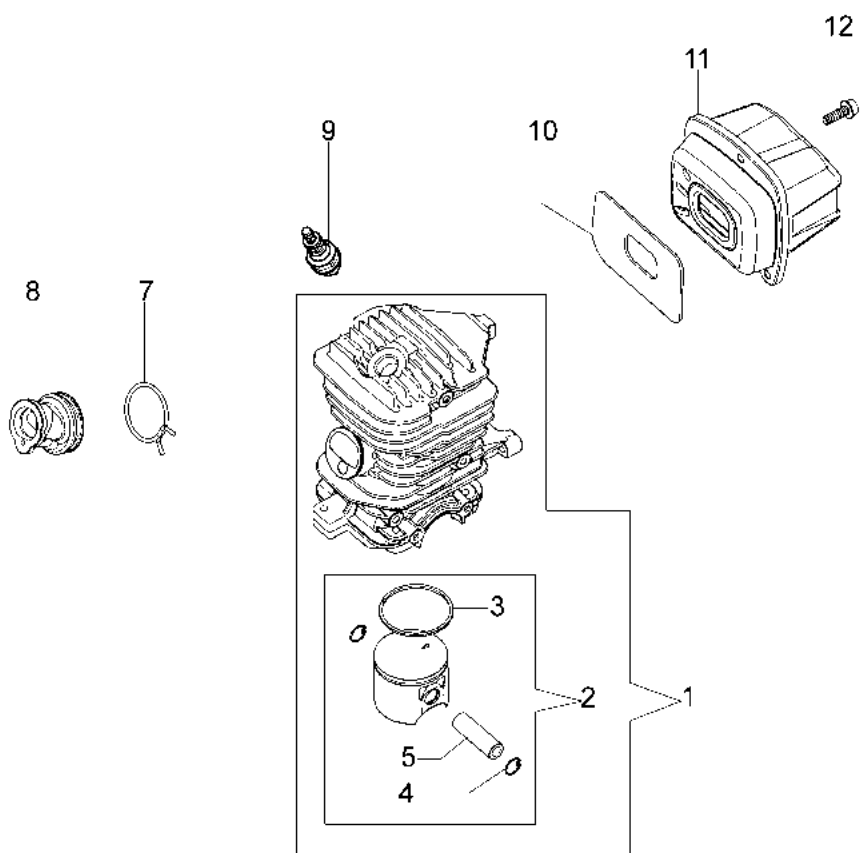

GS 350 C (Euro 2) Motosega

Informazioni tecniche

Lunghezza barra	14"-16"
Catena (passo x spessore)	3/8"x.050"
Pompa olio	automatica
Cap. serb. olio/carburante	0,26 L / 0,35 L
Peso	4,4 Kg
Potenza/Cilindrata	2,0 HP - 1,48 kW

Documenti

Motore

Gruppo avviamento

Impugnatura e filtro aria

Basamento

Copricatena e frizione

Illustrazione Motore

Rif.Nr.	Q.tà	Codice articolo	Descrizione	Validità da	Validità a	Note	Bollettino
1	1	50240166	Kit cilindro e pistone				
2	1	50240164	Pistone completo Ø40				
3	1	074000405R	Segmento				
4	2	004900061R	Anello				
5	1	50110047R	Spinotto				
6	4	3801047	Vite				
7	1	094600103	Fascetta				
8	1	50170010R	Collettore				
9	1	3055101	Candela				
10	1	50170031R	Guarnizione				
11	1	50240100R	Marmitta				
12	3	3860117R	Vite				
13	2	3050024AR	Anello di tenuta				
14	2	094000006R	Cuscinetto				
15	1	50110044R	Cuscinetto				
16	1	50240220R	Albero motore				
17	1	50240016R	Culatta				
18	2	50110043AR	Ralla				

Illustrazione Gruppo avviamento

Rif.Nr.	Q.tà	Codice articolo	Descrizione	Validità da	Validità a	Note	Bollettino
1	1	3960075R	Vite				
2	1	006000315R	Rondella				
3	1	3916004R	Rondella				
4	1	50240087R	Cavetto				
5	1	50240042R	Bobina				
6	1	2304073	Chiave 13x19				
7	1	50240186	Dado				
8	1	3833080R	Rondella				
9	1	005000361	Rondella				
10	1	50072029	Arpioncino				
11	1	50170015R	Volano				
12	4	3960115R	Vite				
13	1	50170017R	Impugnatura avviamento				
14	1	50070123R	Fune avviamento				
15	1	50050073R	Molla				
16	1	50170050R	Puleggia avviamento				
17	1	50160024	Vite				
18	1	50242015R	Avviamento completo				
19	1	50240231	Kit etichette				