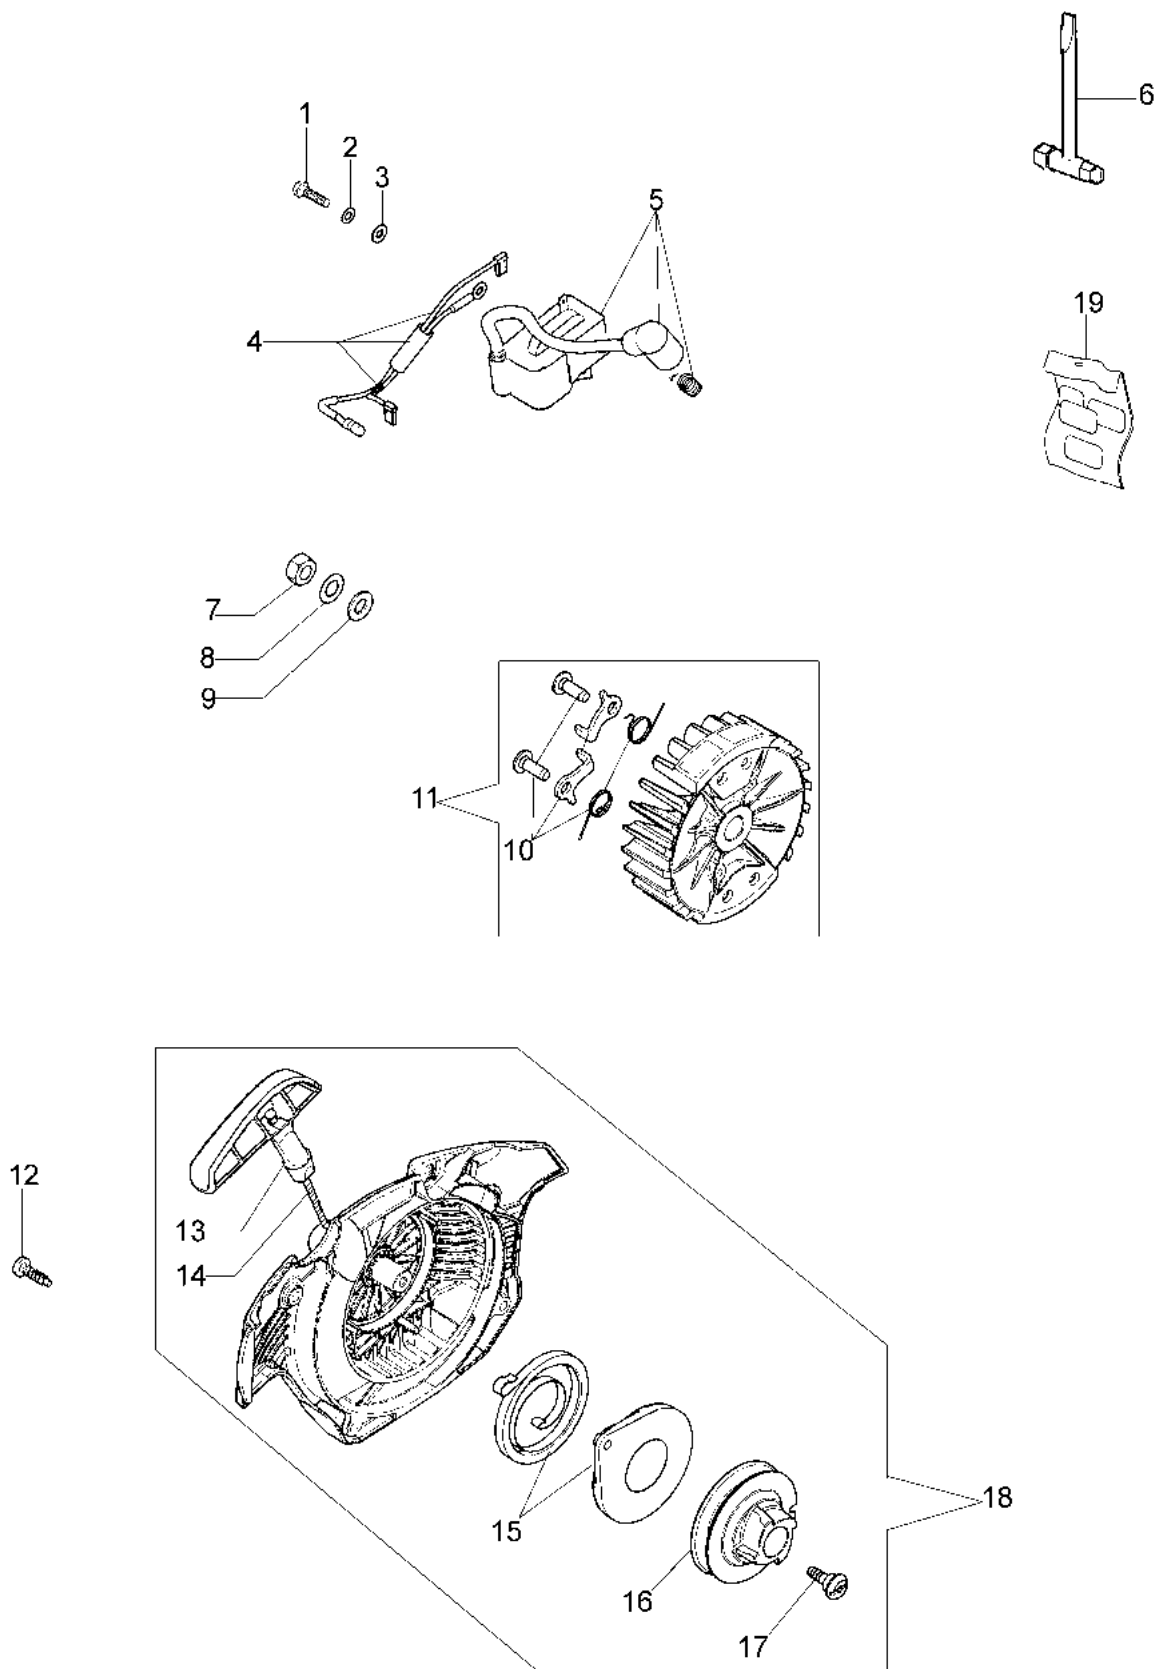

GS 350 C (Euro 2) Motosega

Informazioni tecniche

Lunghezza barra	14"-16"
Catena (passo x spessore)	3/8"x.050"
Pompa olio	automatica
Cap. serb. olio/carburante	0,26 L / 0,35 L
Peso	4,4 Kg
Potenza/Cilindrata	2,0 HP - 1,48 kW

Documenti

Motore

Gruppo avviamento

Impugnatura e filtro aria

Basamento

Copricatena e frizione

Illustrazione Motore

Rif.Nr.	Q.tà	Codice articolo	Descrizione	Validità da	Validità a	Note	Bollettino
1	1	50240166	Kit cilindro e pistone				
2	1	50240164	Pistone completo Ø40				
3	1	074000405R	Segmento				
4	2	004900061R	Anello				
5	1	50110047R	Spinotto				
6	4	3801047	Vite				
7	1	094600103	Fascetta				
8	1	50170010R	Collettore				
9	1	3055101	Candela				
10	1	50170031R	Guarnizione				
11	1	50240100R	Marmitta				
12	3	3860117R	Vite				
13	2	3050024AR	Anello di tenuta				
14	2	094000006R	Cuscinetto				
15	1	50110044R	Cuscinetto				
16	1	50240220R	Albero motore				
17	1	50240016R	Culatta				
18	2	50110043AR	Ralla				

Illustrazione Copricatena e frizione

Rif.Nr.	Q.tà	Codice articolo	Descrizione	Validità da	Validità a	Note	Bollettino
1	1	50240031R	Frizione				
2	1	50240032R	Molla				
3	1	50240217AR	Vite senza fine				
4	1	50240059R	Ralla				
5	1	50240214R	Campana frizione 3/8				
6	1	3037024R	Boccola				
7	1	50240028R	Ralla				
8	1	3026007R	Anello				
9	2	3026003R	Anello				
10	2	097000106R	Spina				
11	1	097000146	Leva				
12	1	50240037R	Nastro freno				
13	1	50240044R	Protezione				
14	1	095000219AR	Molla				
15	1	50050066	Spina				
16	1	50240040R	Protezione				
17	2	50010148R	Dado				
18	1	3960099R	Vite				
19	1	3960070AR	Vite				
20	1	50240048R	Molla				
21	1	50240039R	Copricatena				
22	1	50052012R	Barra 16" - 41 cm				
22	1	50030190R	Barra 14" - 35 cm				
23	1	30629018	Catena .3/8" x .050" (1,3mm)				
23	1	30629016	Catena .3/8" x .050" (1,3mm)				
24	1	50070069	Rondella				