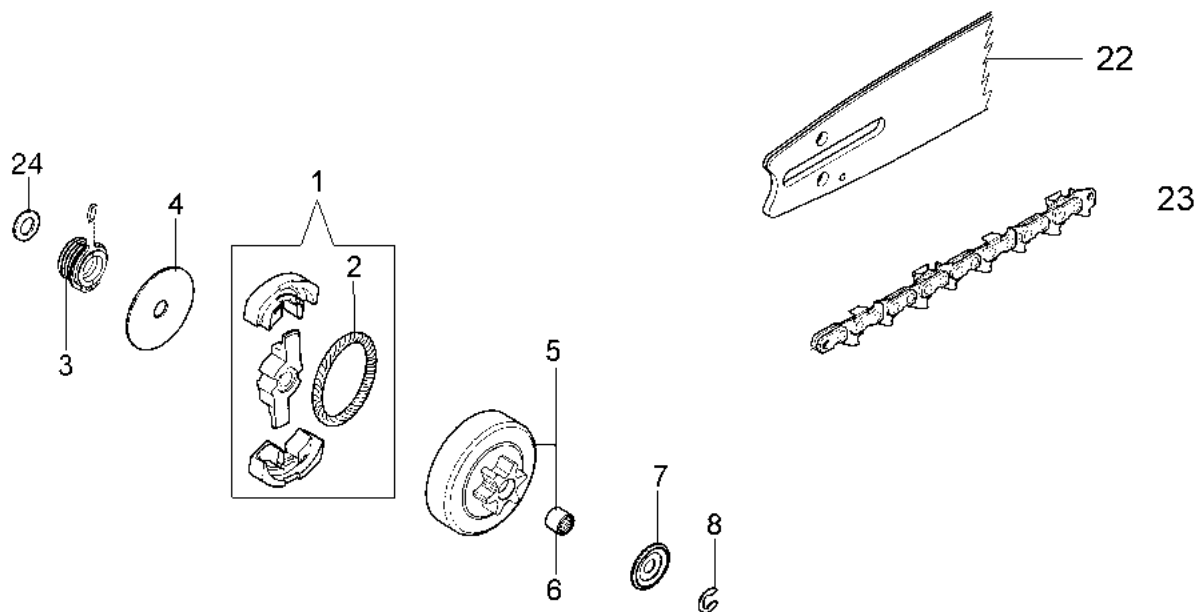

GS 350 C (Euro 2) Motosega

Informazioni tecniche

Lunghezza barra	14"-16"
Catena (passo x spessore)	3/8"x.050"
Pompa olio	automatica
Cap. serb. olio/carburante	0,26 L / 0,35 L
Peso	4,4 Kg
Potenza/Cilindrata	2,0 HP - 1,48 kW

Illustrazione Basamento

Rif.Nr.	Q.tà	Codice articolo	Descrizione	Validità da	Validità a	Note	Bollettino
1	1	3991080R	Vite				
2	1	50240020R	Cuffia				
3	1	50052005R	Tappo serbatoio				
4	1	3049047R	Anello or				
5	1	50240049R	Tube				
6	1	50240175R	Air purge				
7	1	50170120R	Tube				
8	1	005000347AR	Passacavo				
9	1	3960109AR	Vite				
10	1	099900090R	Anello				
11	1	50072009R	Tappo				
12	1	50240027R	Dado				
13	1	50050070AR	Tube				
14	1	094600450R	Filtro mix				
15	4	50050067	Distanziale				
16	4	3860097R	Vite				
17	1	50240165AR	Basamento				
18	3	3960099R	Vite				
19	1	50240167	Filtro olio				
20	2	50050052R	Prigioniero				
21	1	50050133	Kit tendicatena				
22	1	3960074	Vite				
23	1	50240234	Pompa olio				
24	1	50240010R	Tube				
25	1	50240110R	Artiglio				
26	1	3049001R	Anello or				
27	1	50240148R	Kit sfiato				
28	1	50240067R	Tube sfiato				

Illustrazione Copricatena e frizione

Rif.Nr.	Q.tà	Codice articolo	Descrizione	Validità da	Validità a	Note	Bollettino
1	1	50240031R	Frizione				
2	1	50240032R	Molla				
3	1	50240217AR	Vite senza fine				
4	1	50240059R	Ralla				
5	1	50240214R	Campana frizione 3/8				
6	1	3037024R	Boccola				
7	1	50240028R	Ralla				
8	1	3026007R	Anello				
9	2	3026003R	Anello				
10	2	097000106R	Spina				
11	1	097000146	Leva				
12	1	50240037R	Nastro freno				
13	1	50240044R	Protezione				
14	1	095000219AR	Molla				
15	1	50050066	Spina				
16	1	50240040R	Protezione				
17	2	50010148R	Dado				
18	1	3960099R	Vite				
19	1	3960070AR	Vite				
20	1	50240048R	Molla				
21	1	50240039R	Copricatena				
22	1	50052012R	Barra 16" - 41 cm				
22	1	50030190R	Barra 14" - 35 cm				
23	1	30629018	Catena .3/8" x .050" (1,3mm)				
23	1	30629016	Catena .3/8" x .050" (1,3mm)				
24	1	50070069	Rondella				