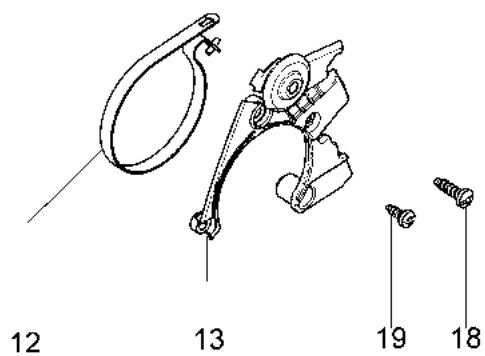

Illustrazione Basamento

Rif.Nr.	Q.tà	Codice articolo	Descrizione	Validità da	Validità a	Note	Bollettino
1	1	3991080R	Vite				
2	1	50240020R	Cuffia				
3	1	50052005R	Tappo serbatoio				
4	1	3049047R	Anello or				
5	1	50240049R	Tube				
6	1	50240175R	Air purge				
7	1	50170120R	Tube				
8	1	005000347AR	Passacavo				
9	1	3960109AR	Vite				
10	1	099900090R	Anello				
11	1	50072009R	Tappo				
12	1	50240027R	Dado				
13	1	50050070AR	Tube				
14	1	094600450R	Filtro mix				
15	4	50050067	Distanziale				
16	4	3860097R	Vite				
17	1	50240165AR	Basamento				
18	3	3960099R	Vite				
19	1	50240167	Filtro olio				
20	2	50050052R	Prigioniero				
21	1	50050133	Kit tendicatena				
22	1	3960074	Vite				
23	1	50240234	Pompa olio				
24	1	50240010R	Tube				
25	1	50240110R	Artiglio				
26	1	3049001R	Anello or				
27	1	50240148R	Kit sfiato				
28	1	50240067R	Tube sfiato				

Illustrazione Copricatena e frizione

Rif.Nr.	Q.tà	Codice articolo	Descrizione	Validità da	Validità a	Note	Bollettino
1	1	50240031R	Frizione				
2	1	50240032R	Molla				
3	1	50240217AR	Vite senza fine				
4	1	50240059R	Ralla				
5	1	50240214R	Campana frizione 3/8				
6	1	3037024R	Boccola				
7	1	50240028R	Ralla				
8	1	3026007R	Anello				
9	2	3026003R	Anello				
10	2	097000106R	Spina				
11	1	097000146	Leva				
12	1	50240037R	Nastro freno				
13	1	50240044R	Protezione				
14	1	095000219AR	Molla				
15	1	50050066	Spina				
16	1	50240040R	Protezione				
17	2	50010148R	Dado				
18	1	3960099R	Vite				
19	1	3960070AR	Vite				
20	1	50240048R	Molla				
21	1	50240039R	Copricatena				
22	1	50052012R	Barra 16" - 41 cm				
22	1	50030190R	Barra 14" - 35 cm				
23	1	30629018	Catena .3/8" x .050" (1,3mm)				
23	1	30629016	Catena .3/8" x .050" (1,3mm)				
24	1	50070069	Rondella				