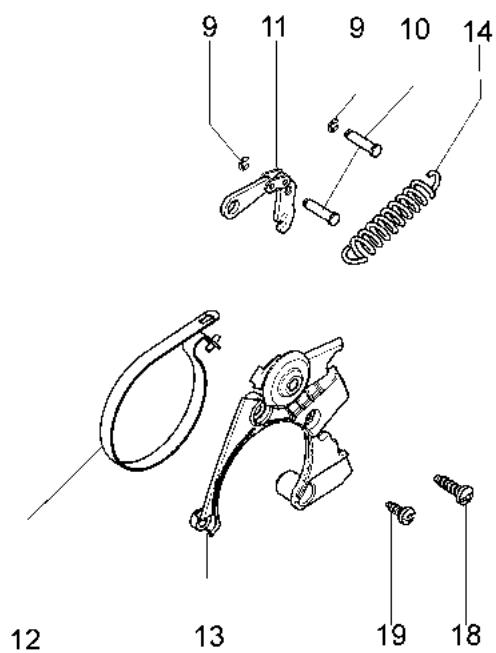

Illustrazione Basamento

Rif.Nr.	Q.tà	Codice articolo	Descrizione	Validità da	Validità a	Note	Bollettino
1	1	3991080R	Vite				
2	1	50240020R	Cuffia				
3	1	50052005R	Tappo serbatoio				
4	1	3049047R	Anello or				
5	1	50240049R	Tube				
6	1	50240175R	Air purge				
7	1	50170120R	Tube				
8	1	005000347AR	Passacavo				
9	1	3960109AR	Vite				
10	1	099900090R	Anello				
11	1	50072009R	Tappo				
12	1	50240027R	Dado				
13	1	50050070AR	Tube				
14	1	094600450R	Filtro mix				
15	4	50050067	Distanziale				
16	4	3860097R	Vite				
17	1	50240165AR	Basamento				
18	3	3960099R	Vite				
19	1	50240167	Filtro olio				
20	2	50050052R	Prigioniero				
21	1	50050133	Kit tendicatena				
22	1	3960074	Vite				
23	1	50240234	Pompa olio				
24	1	50240010R	Tube				
25	1	50240110R	Artiglio				
26	1	3049001R	Anello or				
27	1	50240148R	Kit sfiato				
28	1	50240067R	Tube sfiato				

Illustrazione Copricatena e frizione

Rif.Nr.	Q.tà	Codice articolo	Descrizione	Validità da	Validità a	Note	Bollettino
1	1	50240031R	Frizione				
2	1	50240032R	Molla				
3	1	50240217AR	Vite senza fine				
4	1	50240059R	Ralla				
5	1	50240214R	Campana frizione 3/8				
6	1	3037024R	Boccola				
7	1	50240028R	Ralla				
8	1	3026007R	Anello				
9	2	3026003R	Anello				
10	2	097000106R	Spina				
11	1	097000146	Leva				
12	1	50240037R	Nastro freno				
13	1	50240044R	Protezione				
14	1	095000219AR	Molla				
15	1	50050066	Spina				
16	1	50240040R	Protezione				
17	2	50010148R	Dado				
18	1	3960099R	Vite				
19	1	3960070AR	Vite				
20	1	50240048R	Molla				
21	1	50240039R	Copricatena				
22	1	50052012R	Barra 16" - 41 cm				
22	1	50030190R	Barra 14" - 35 cm				
23	1	30629018	Catena .3/8" x .050" (1,3mm)				
23	1	30629016	Catena .3/8" x .050" (1,3mm)				
24	1	50070069	Rondella				