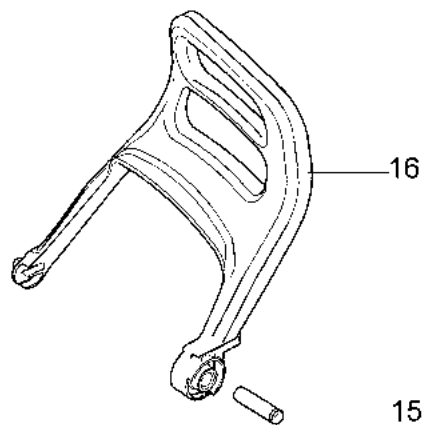

GS 350 C (Euro 2) Motosega

Informazioni tecniche

Lunghezza barra	14"-16"
Catena (passo x spessore)	3/8"x.050"
Pompa olio	automatica
Cap. serb. olio/carburante	0,26 L / 0,35 L
Peso	4,4 Kg
Potenza/Cilindrata	2,0 HP - 1,48 kW

Illustrazione Basamento

Rif.Nr.	Q.tà	Codice articolo	Descrizione	Validità da	Validità a	Note	Bollettino
1	1	3991080R	Vite				
2	1	50240020R	Cuffia				
3	1	50052005R	Tappo serbatoio				
4	1	3049047R	Anello or				
5	1	50240049R	Tube				
6	1	50240175R	Air purge				
7	1	50170120R	Tube				
8	1	005000347AR	Passacavo				
9	1	3960109AR	Vite				
10	1	099900090R	Anello				
11	1	50072009R	Tappo				
12	1	50240027R	Dado				
13	1	50050070AR	Tube				
14	1	094600450R	Filtro mix				
15	4	50050067	Distanziale				
16	4	3860097R	Vite				
17	1	50240165AR	Basamento				
18	3	3960099R	Vite				
19	1	50240167	Filtro olio				
20	2	50050052R	Prigioniero				
21	1	50050133	Kit tendicatena				
22	1	3960074	Vite				
23	1	50240234	Pompa olio				
24	1	50240010R	Tube				
25	1	50240110R	Artiglio				
26	1	3049001R	Anello or				
27	1	50240148R	Kit sfiato				
28	1	50240067R	Tube sfiato				

Illustrazione Copricatena e frizione

Rif.Nr.	Q.tà	Codice articolo	Descrizione	Validità da	Validità a	Note	Bollettino
1	1	50240031R	Frizione				
2	1	50240032R	Molla				
3	1	50240217AR	Vite senza fine				
4	1	50240059R	Ralla				
5	1	50240214R	Campana frizione 3/8				
6	1	3037024R	Boccola				
7	1	50240028R	Ralla				
8	1	3026007R	Anello				
9	2	3026003R	Anello				
10	2	097000106R	Spina				
11	1	097000146	Leva				
12	1	50240037R	Nastro freno				
13	1	50240044R	Protezione				
14	1	095000219AR	Molla				
15	1	50050066	Spina				
16	1	50240040R	Protezione				
17	2	50010148R	Dado				
18	1	3960099R	Vite				
19	1	3960070AR	Vite				
20	1	50240048R	Molla				
21	1	50240039R	Copricatena				
22	1	50052012R	Barra 16" - 41 cm				
22	1	50030190R	Barra 14" - 35 cm				
23	1	30629018	Catena .3/8" x .050" (1,3mm)				
23	1	30629016	Catena .3/8" x .050" (1,3mm)				
24	1	50070069	Rondella				