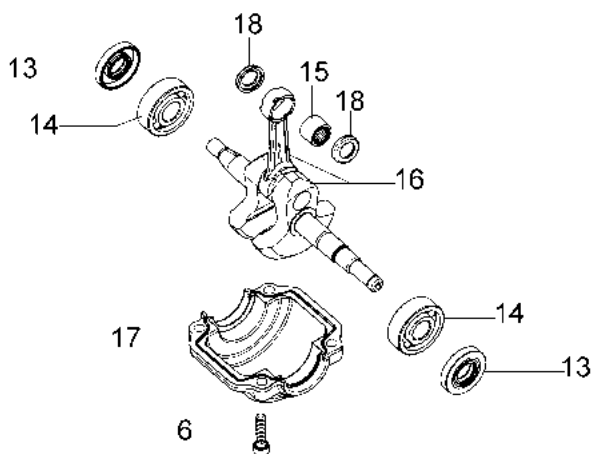

GS 350 C (Euro 2) Motosega

Informazioni tecniche

Lunghezza barra	14"-16"
Catena (passo x spessore)	3/8"x.050"
Pompa olio	automatica
Cap. serb. olio/carburante	0,26 L / 0,35 L
Peso	4,4 Kg
Potenza/Cilindrata	2,0 HP - 1,48 kW

Documenti

Motore

Gruppo avviamento

Impugnatura e filtro aria

Basamento

Copricatena e frizione

Illustrazione Motore

Rif.Nr.	Q.tà	Codice articolo	Descrizione	Validità da	Validità a	Note	Bollettino
1	1	50240166	Kit cilindro e pistone				
2	1	50240164	Pistone completo Ø40				
3	1	074000405R	Segmento				
4	2	004900061R	Anello				
5	1	50110047R	Spinotto				
6	4	3801047	Vite				
7	1	094600103	Fascetta				
8	1	50170010R	Collettore				
9	1	3055101	Candela				
10	1	50170031R	Guarnizione				
11	1	50240100R	Marmitta				
12	3	3860117R	Vite				
13	2	3050024AR	Anello di tenuta				
14	2	094000006R	Cuscinetto				
15	1	50110044R	Cuscinetto				
16	1	50240220R	Albero motore				
17	1	50240016R	Culatta				
18	2	50110043AR	Ralla				

Illustrazione Gruppo avviamento

Rif.Nr.	Q.tà	Codice articolo	Descrizione	Validità da	Validità a	Note	Bollettino
1	1	3960075R	Vite				
2	1	006000315R	Rondella				
3	1	3916004R	Rondella				
4	1	50240087R	Cavetto				
5	1	50240042R	Bobina				
6	1	2304073	Chiave 13x19				
7	1	50240186	Dado				
8	1	3833080R	Rondella				
9	1	005000361	Rondella				
10	1	50072029	Arpioncino				
11	1	50170015R	Volano				
12	4	3960115R	Vite				
13	1	50170017R	Impugnatura avviamento				
14	1	50070123R	Fune avviamento				
15	1	50050073R	Molla				
16	1	50170050R	Puleggia avviamento				
17	1	50160024	Vite				
18	1	50242015R	Avviamento completo				
19	1	50240231	Kit etichette				