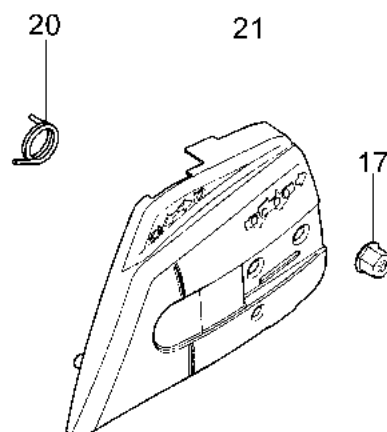

GS 350 C (Euro 2) Motosega

Informazioni tecniche

Lunghezza barra	14"-16"
Catena (passo x spessore)	3/8"x.050"
Pompa olio	automatica
Cap. serb. olio/carburante	0,26 L / 0,35 L
Peso	4,4 Kg
Potenza/Cilindrata	2,0 HP - 1,48 kW

Illustrazione Basamento

Rif.Nr.	Q.tà	Codice articolo	Descrizione	Validità da	Validità a	Note	Bollettino
1	1	3991080R	Vite				
2	1	50240020R	Cuffia				
3	1	50052005R	Tappo serbatoio				
4	1	3049047R	Anello or				
5	1	50240049R	Tube				
6	1	50240175R	Air purge				
7	1	50170120R	Tube				
8	1	005000347AR	Passacavo				
9	1	3960109AR	Vite				
10	1	099900090R	Anello				
11	1	50072009R	Tappo				
12	1	50240027R	Dado				
13	1	50050070AR	Tube				
14	1	094600450R	Filtro mix				
15	4	50050067	Distanziale				
16	4	3860097R	Vite				
17	1	50240165AR	Basamento				
18	3	3960099R	Vite				
19	1	50240167	Filtro olio				
20	2	50050052R	Prigioniero				
21	1	50050133	Kit tendicatena				
22	1	3960074	Vite				
23	1	50240234	Pompa olio				
24	1	50240010R	Tube				
25	1	50240110R	Artiglio				
26	1	3049001R	Anello or				
27	1	50240148R	Kit sfiato				
28	1	50240067R	Tube sfiato				

Illustrazione Copricatena e frizione

Rif.Nr.	Q.tà	Codice articolo	Descrizione	Validità da	Validità a	Note	Bollettino
1	1	50240031R	Frizione				
2	1	50240032R	Molla				
3	1	50240217AR	Vite senza fine				
4	1	50240059R	Ralla				
5	1	50240214R	Campana frizione 3/8				
6	1	3037024R	Boccola				
7	1	50240028R	Ralla				
8	1	3026007R	Anello				
9	2	3026003R	Anello				
10	2	097000106R	Spina				
11	1	097000146	Leva				
12	1	50240037R	Nastro freno				
13	1	50240044R	Protezione				
14	1	095000219AR	Molla				
15	1	50050066	Spina				
16	1	50240040R	Protezione				
17	2	50010148R	Dado				
18	1	3960099R	Vite				
19	1	3960070AR	Vite				
20	1	50240048R	Molla				
21	1	50240039R	Copricatena				
22	1	50052012R	Barra 16" - 41 cm				
22	1	50030190R	Barra 14" - 35 cm				
23	1	30629018	Catena .3/8" x .050" (1,3mm)				
23	1	30629016	Catena .3/8" x .050" (1,3mm)				
24	1	50070069	Rondella				