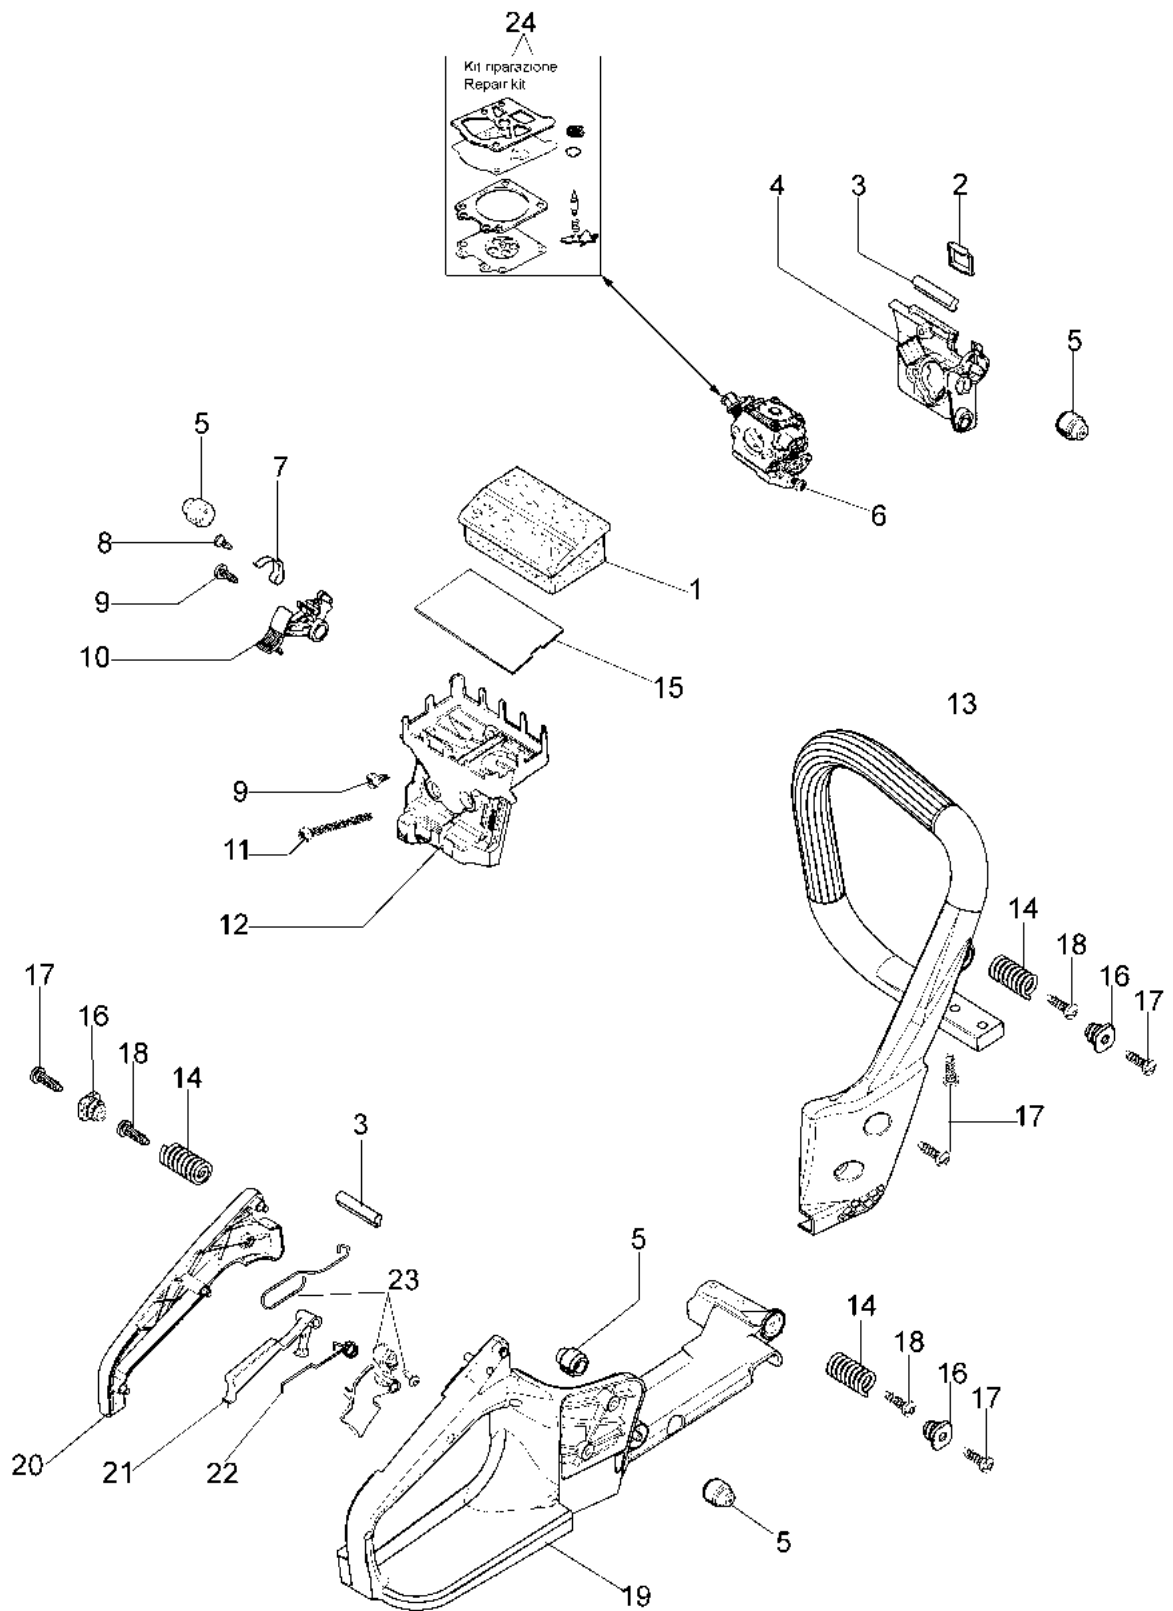

GS 350 C (Euro 2) Motosega

Informazioni tecniche

Lunghezza barra	14"-16"
Catena (passo x spessore)	3/8"x.050"
Pompa olio	automatica
Cap. serb. olio/carburante	0,26 L / 0,35 L
Peso	4,4 Kg
Potenza/Cilindrata	2,0 HP - 1,48 kW

Illustrazione Gruppo avviamento

Rif.Nr.	Q.tà	Codice articolo	Descrizione	Validità da	Validità a	Note	Bollettino
1	1	3960075R	Vite				
2	1	006000315R	Rondella				
3	1	3916004R	Rondella				
4	1	50240087R	Cavetto				
5	1	50240042R	Bobina				
6	1	2304073	Chiave 13x19				
7	1	50240186	Dado				
8	1	3833080R	Rondella				
9	1	005000361	Rondella				
10	1	50072029	Arpioncino				
11	1	50170015R	Volano				
12	4	3960115R	Vite				
13	1	50170017R	Impugnatura avviamento				
14	1	50070123R	Fune avviamento				
15	1	50050073R	Molla				
16	1	50170050R	Puleggia avviamento				
17	1	50160024	Vite				
18	1	50242015R	Avviamento completo				
19	1	50240231	Kit etichette				

Illustrazione Copricatena e frizione

Rif.Nr.	Q.tà	Codice articolo	Descrizione	Validità da	Validità a	Note	Bollettino
1	1	50240031R	Frizione				
2	1	50240032R	Molla				
3	1	50240217AR	Vite senza fine				
4	1	50240059R	Ralla				
5	1	50240214R	Campana frizione 3/8				
6	1	3037024R	Boccola				
7	1	50240028R	Ralla				
8	1	3026007R	Anello				
9	2	3026003R	Anello				
10	2	097000106R	Spina				
11	1	097000146	Leva				
12	1	50240037R	Nastro freno				
13	1	50240044R	Protezione				
14	1	095000219AR	Molla				
15	1	50050066	Spina				
16	1	50240040R	Protezione				
17	2	50010148R	Dado				
18	1	3960099R	Vite				
19	1	3960070AR	Vite				
20	1	50240048R	Molla				
21	1	50240039R	Copricatena				
22	1	50052012R	Barra 16" - 41 cm				
22	1	50030190R	Barra 14" - 35 cm				
23	1	30629018	Catena .3/8" x .050" (1,3mm)				
23	1	30629016	Catena .3/8" x .050" (1,3mm)				
24	1	50070069	Rondella				