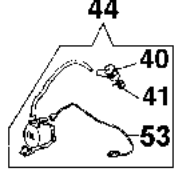

Fino a - till - bis - hasta
Jusqu'a - do: 28/10/07
Serial nr. 0317439999

Fino a - till - bis - hasta
Jusqu'a - do: 28/10/07
Serial nr. 0317439999