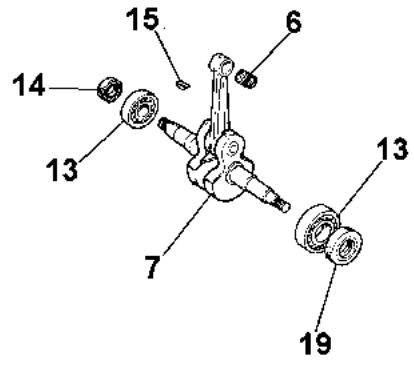

49
Kit etichette
Labels set
Jeu etiquette
Juego etiquetas
Etikettenkit

12
kit guarnizioni
Gasket set
Jeu joints
Juego juntas
Dichtungenkit