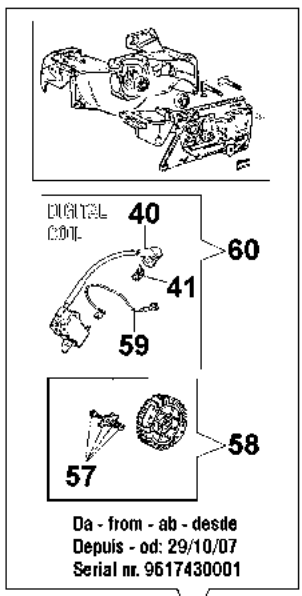

Fino a - till - bis - hasta
Jusqu'a - do: 28/10/07
Serial nr. 0317439999

Fino a - till - bis - hasta
Jusqu'a - do: 28/10/07
Serial nr. 0317439999

Da - from - ab - desde
Depuis - od: 29/10/07
Serial nr. 9617430001