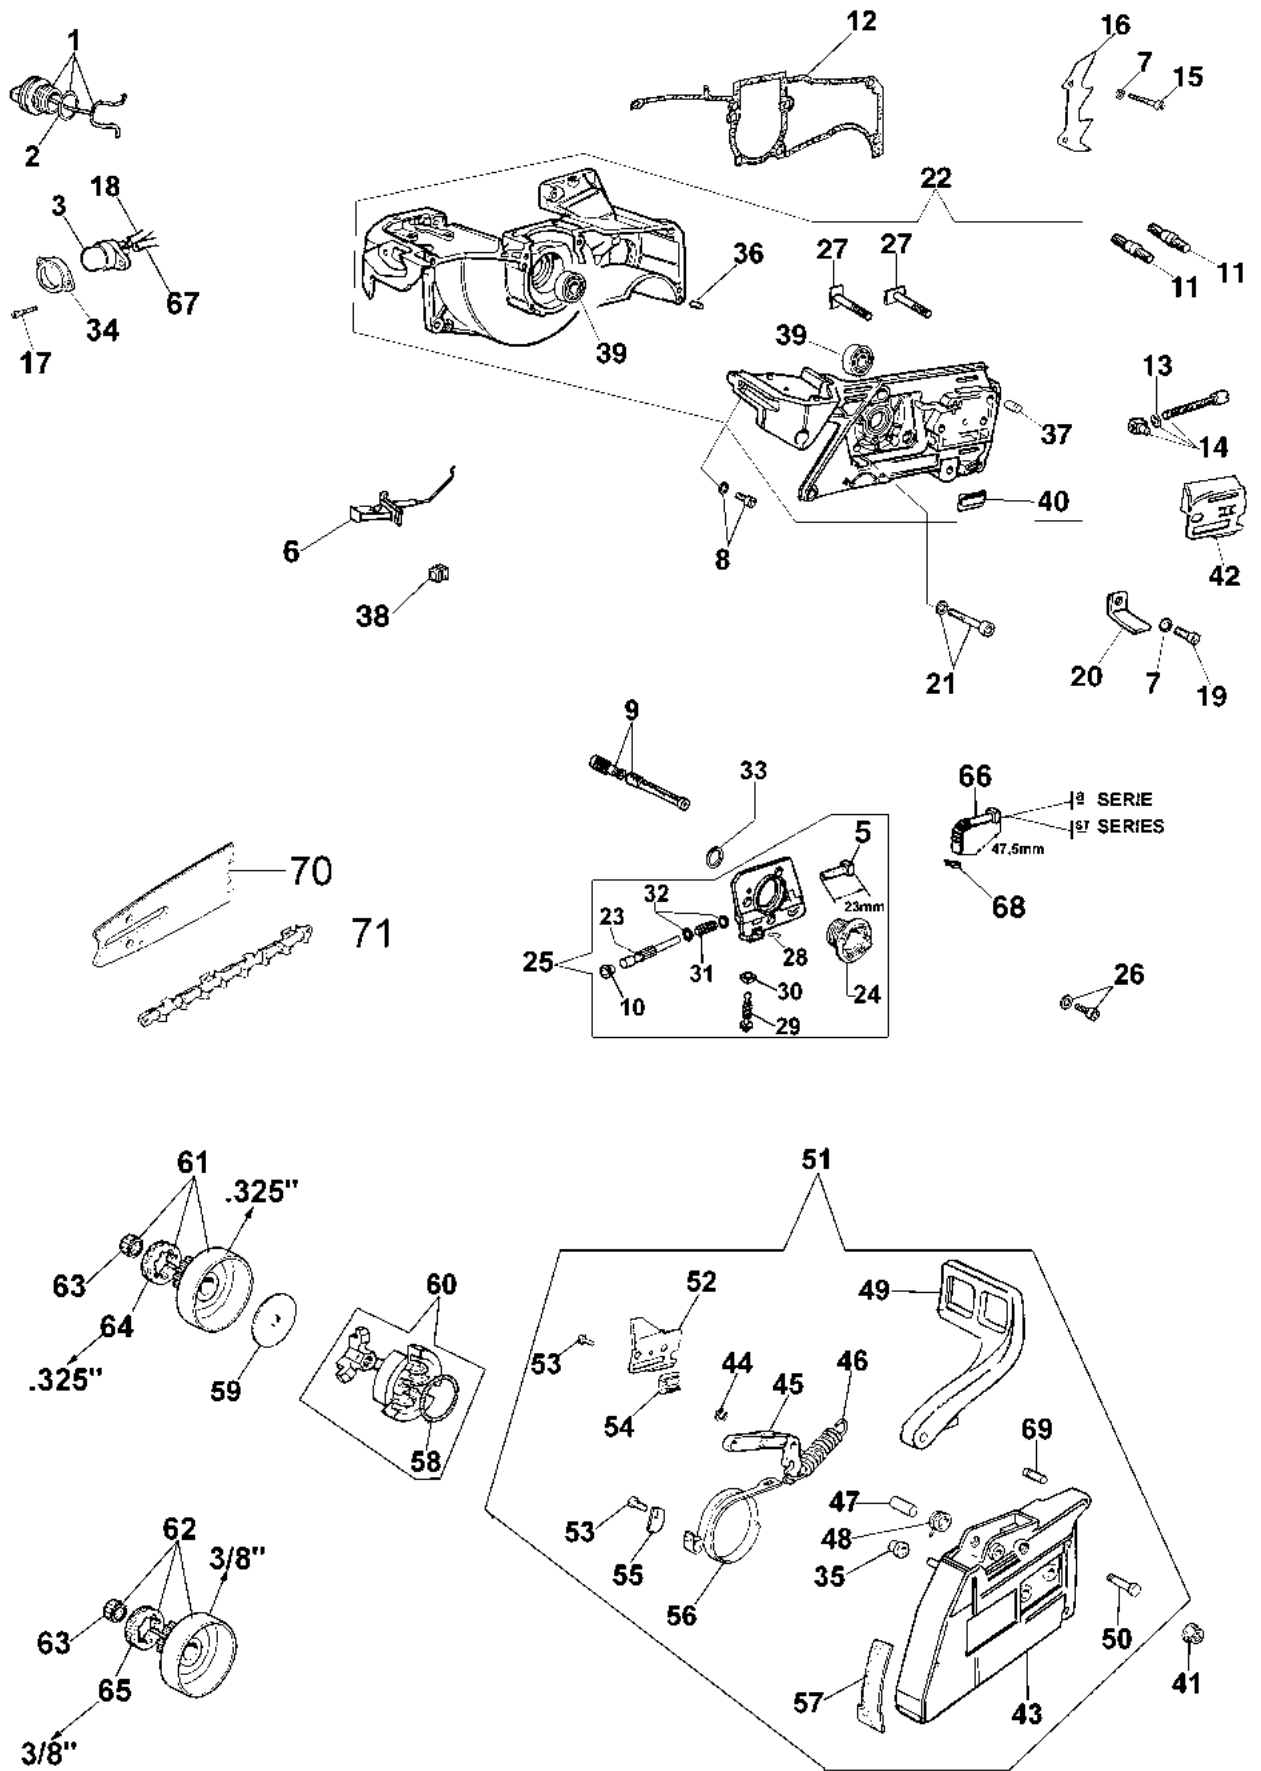

962 Motosega

Informazioni tecniche

Lunghezza barra	16"-18"-20"
Catena (passo x spessore)	3/8"x.058"
Pompa olio	regolabile
Cap. serb. olio/carburante	0,35 L/0,70 L
Peso	5,5 Kg
Potenza/Cilindrata	4,7 HP - 3,5 kW/61,5 cm ³

Illustrazione Motore e avviamento

Rif.Nr.	Q.tà	Codice articolo	Descrizione	Validità da	Validità a	Note	Bollettino
47	1	2317021R	Interruttore				
48	1	004000142	Dado				
49	1	50022045	Kit etichette				
50	1	52010093	Vite				
51	1	3078012	Rondella				
52	4	3833076	Rondella				
53	1	097000122AR	Cavetto				BT4-129-01/08
54	1	2317013	Protezione				
55	2	3960017AR	Vite				
56	1	50010342C	Basamento				BT4-129-01/08
57	1	52012027	Kit arpioncino				BT4-129-01/08
58	1	50010331BR	Volano				BT4-129-01/08
59	1	50020073R	Cavetto				BT4-129-01/08, BT4-135-07/09, BT4-129-04/08, BT4-134-09/15, BT4-138-07/09, BT4-137-09/15
60	1	50020061AR	Bobina				
61	1	50020061AR	Bobina				
62	1	50020073R	Cavetto				BT4-135-07/09