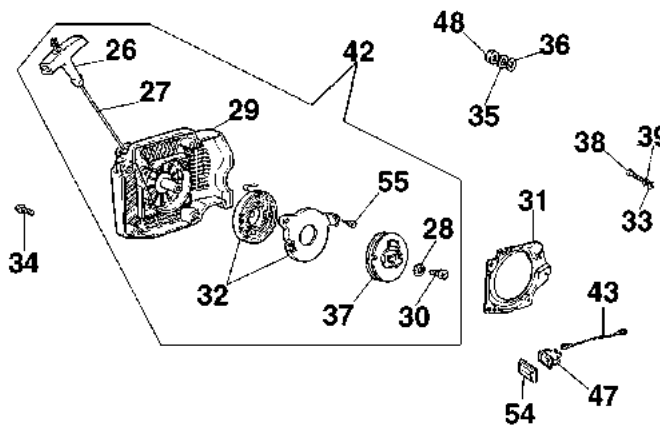

Fino a - till - bis - hasta
Jusqu'a - do: 28/10/07
Serial nr. 0317439999

Fino a - till - bis - hasta
Jusqu'a - do: 28/10/07
Serial nr. 0317439999

Da - from - ab - desde
Depuis - od: 29/10/07
Serial nr. 9617430001

49
Kit etichette
Labels set
Jeu etiquette
Juego etiquetas
Etikettenkit

12
kit guarnizioni
Gasket set
Jeu joints
Juego juntas
Dichtungenkit