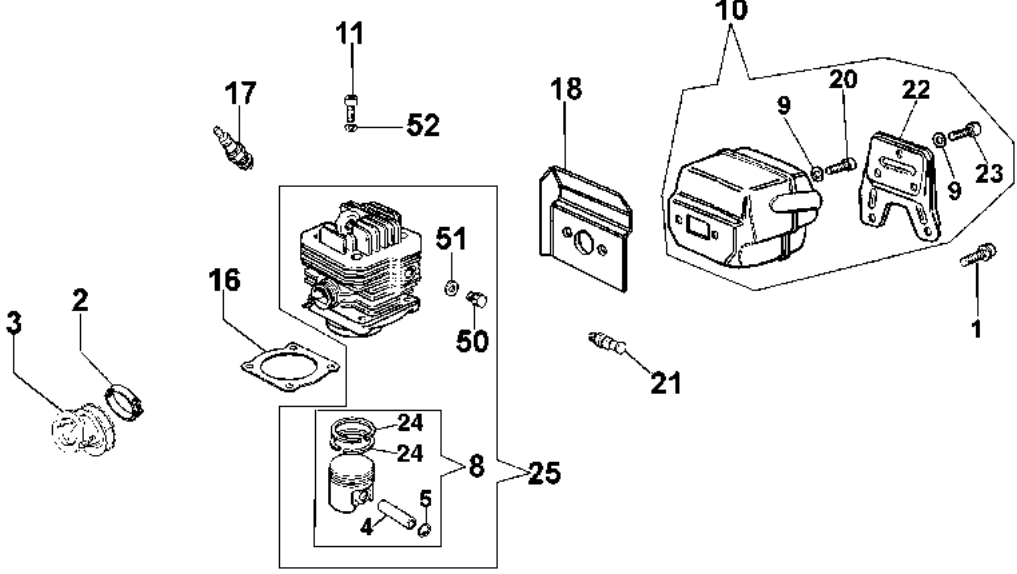

49
Kit etichette
Labels set
Jeu etiquette
Juego etiquetas
Etikettenkit

12
kit guarnizioni
Gasket set
Jeu joints
Juego juntas
Dichtungenkit