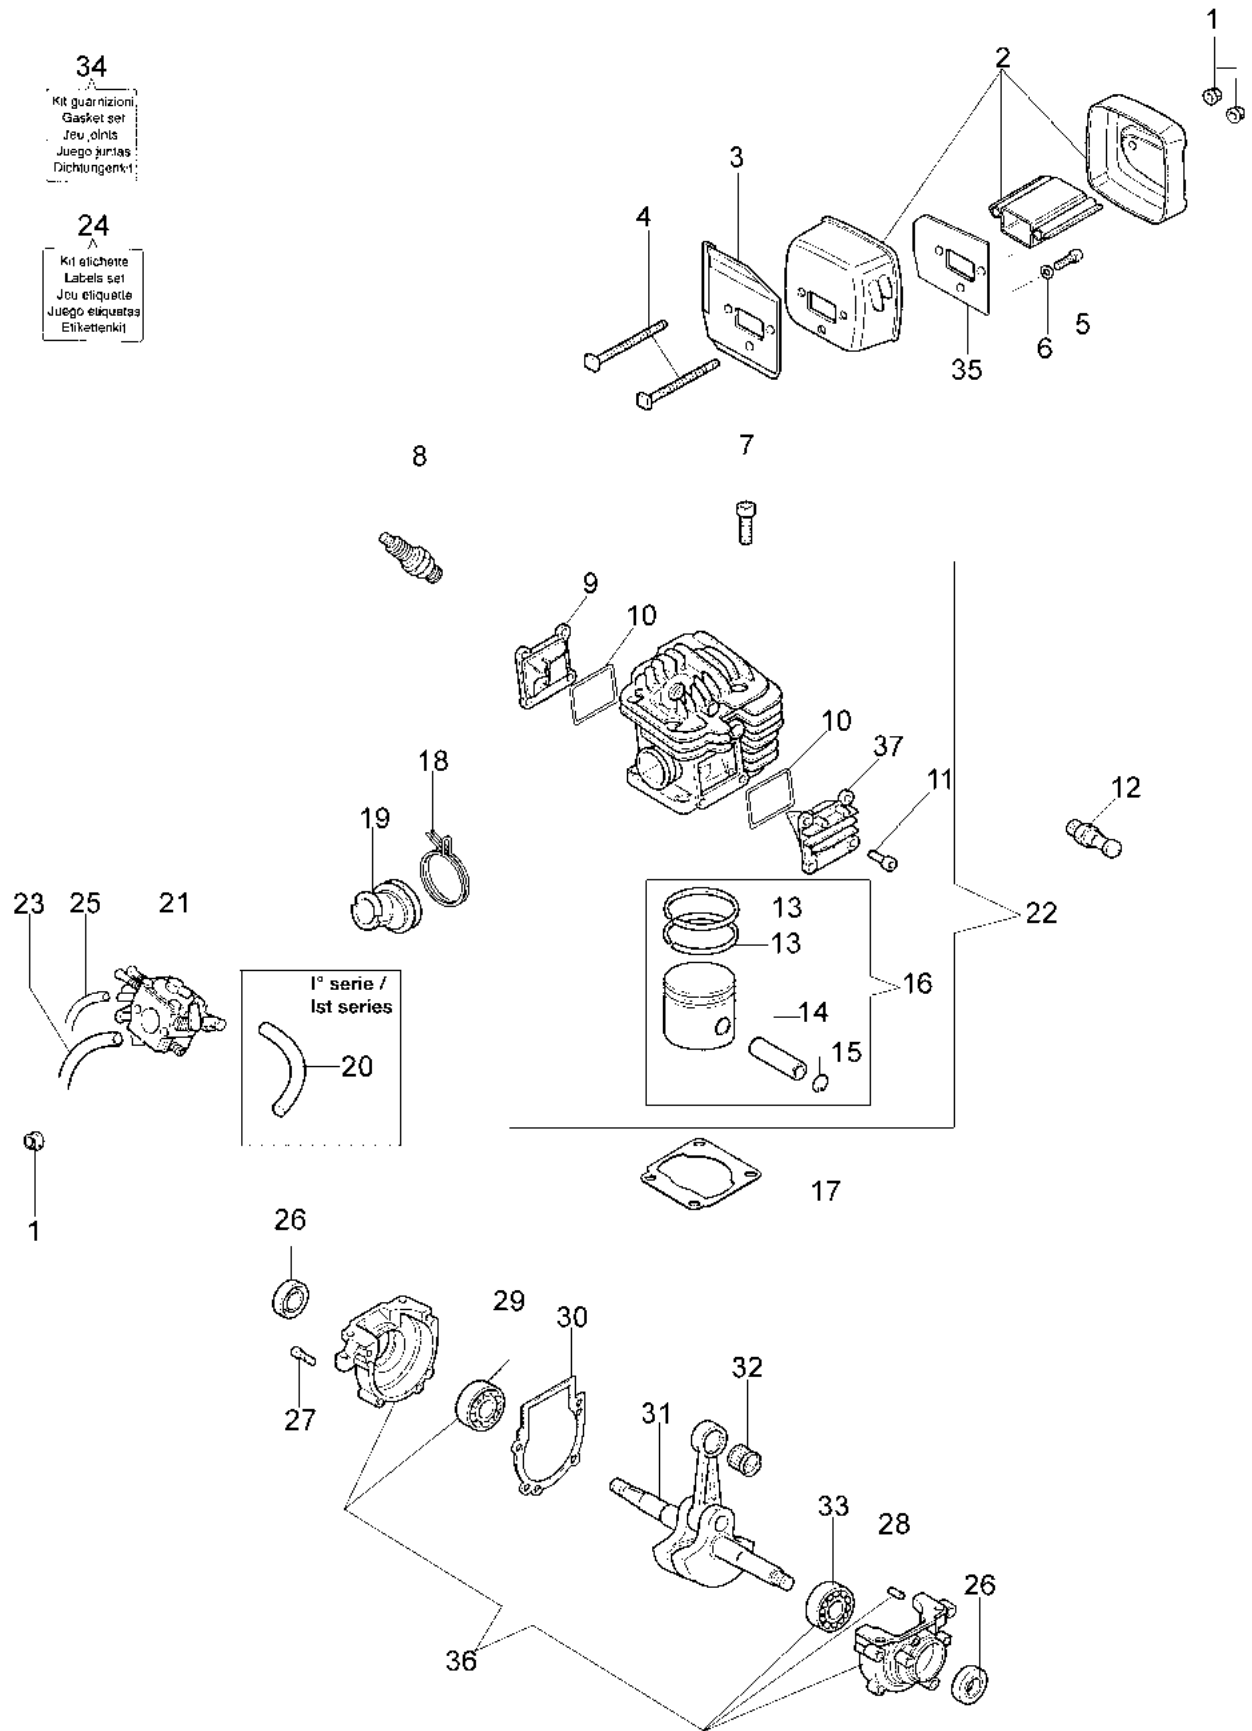

Illustrazione Motore

Rif.Nr.	Q.tà	Codice articolo	Descrizione	Validità da	Validità a	Note	Bollettino
1	3	3933100R	Dado				
2	1	50072025A	Marmitta				
3	1	50070031R	Guarnizione				
4	2	50070032R	Flangia tenuta				
5	2	3960073R	Vite				
6	2	3918010R	Rondella				
7	4	3860095R	Vite				
8	1	3055115	Candela bpmr7a				
9	2	50070071	Coperchio				
10	2	50070186	Guarnizione				
11	8	3960074	Vite				
12	1	50070207	Decompressore				
13	2	50070128R	Segmento Ø42				
14	1	50070117R	Spinotto				
15	1	004900061R	Anello				
16	1	50072032A	Kit pistone				
17	1	50070047CR	Guarnizione				
18	1	097000059A	Molla				
19	1	50070010AR	Collettore				
20	1	50070152	Tube	SN 0463108262			BT4-155-05/13
21	1	50070224B	Kit carburatore HDA-205E				
22	1	50072024A	Cilindro				
23	1	50070151AR	Tube				
24	1	50072026	Kit etichette				
25	1	026400089A	Tube				
26	2	007201313R	Anello di tenuta				
27	4	3860096R	Vite				
28	2	094600042	Spina				
29	1	005000016R	Cuscinetto				
30	1	50070039CR	Guarnizione				
31	1	50070001R	Albero motore				
32	1	094000005	Cuscinetto				
33	1	3034012R	Cuscinetto				
34	1	50072028A	Kit guarnizioni				
35	1	50070175	Lamierino				
36	1	50072051	Coppia semicarter				
37	1	50070070	Coperchio