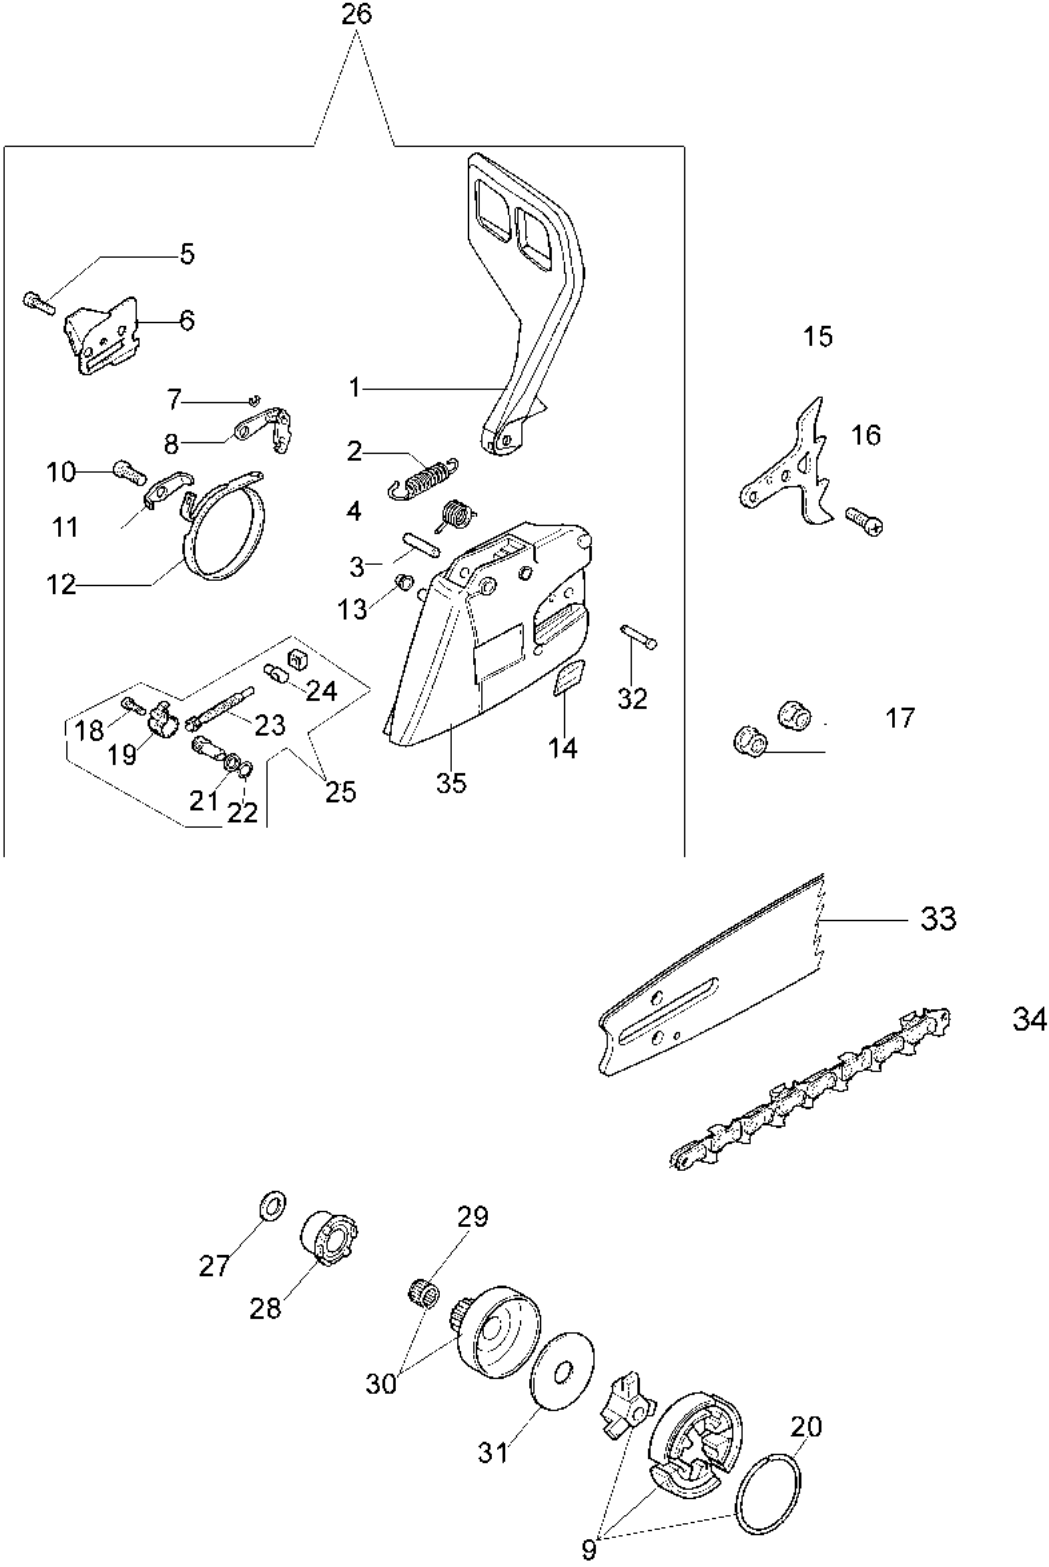

947 Motosega

Informazioni tecniche

Lunghezza barra	16"-18"
Catena (passo x spessore)	.325"x.058"
Pompa olio	regolabile
Cap. serb. olio/carburante	0,27 L/0,5 L
Peso	4,9 Kg

Documenti

Motore

Avviamento completo

Illustrazione Avviamento completo

Rif.Nr.	Q.tà	Codice articolo	Descrizione	Validità da	Validità a	Note	Bollettino
1	1	50070077	Cavetto				
2	2	094000097	Vite				
3	2	006000315R	Rondella				
4	2	3916004R	Rondella				
5	1	094600097AR	Pipetta				
6	1	094600169AR	Molla				
7	2	50070148A	Distanziale				
8	1	2501001R	Bobina				
9	1	097000064AR	Impugnatura avviamento				
10	1	50070123R	Fune avviamento				
11	4	3960092AR	Vite				
12	1	50050073R	Molla				
13	1	50070050A	Puleggia avviamento				
14	1	094500034R	Rondella				
15	1	094600041AR	Vite				
16	1	50072005BR	Avviamento completo			SN 0465187683	
16	1	50072059BR	Avviamento completo	SN 0465187684			
17	2	004000142	Dado				
18	2	3833080R	Rondella				
19	2	005000361	Rondella				
20	1	50072029	Arpioncino				
21	1	50260015R	Volano				