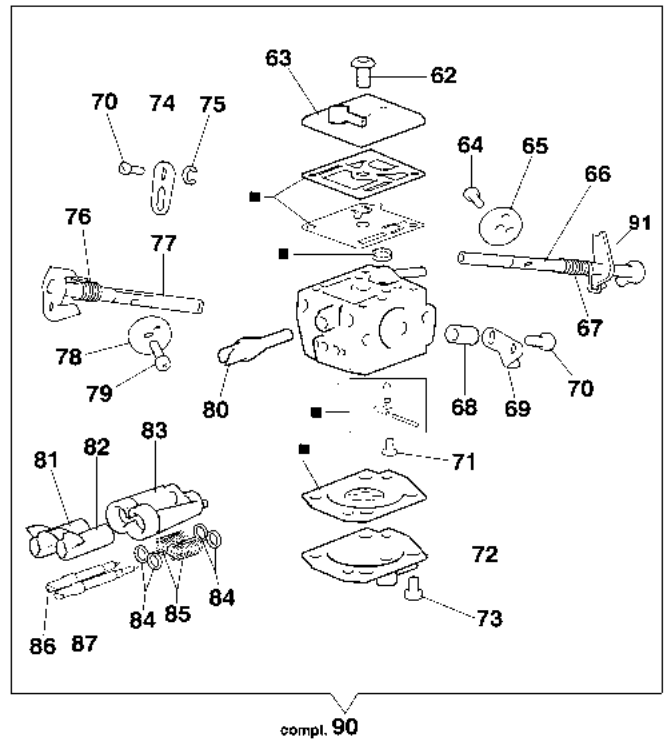

FINO A NOVEMBRE 2004
TILL NOVEMBER 2004
BIS NOVEMBER 2004
HASTA NOVIEMBRE 2004
JUSQU'A NOVEMBRE 2004

DA NOVEMBRE 2004
FROM NOVEMBER 2004
AB NOVEMBER 2004
DESDE NOVIEMBRE 2004
DEPUIS NOVEMBRE 2004

■ 89 KIT RIPARAZIONE
REPAIR KIT