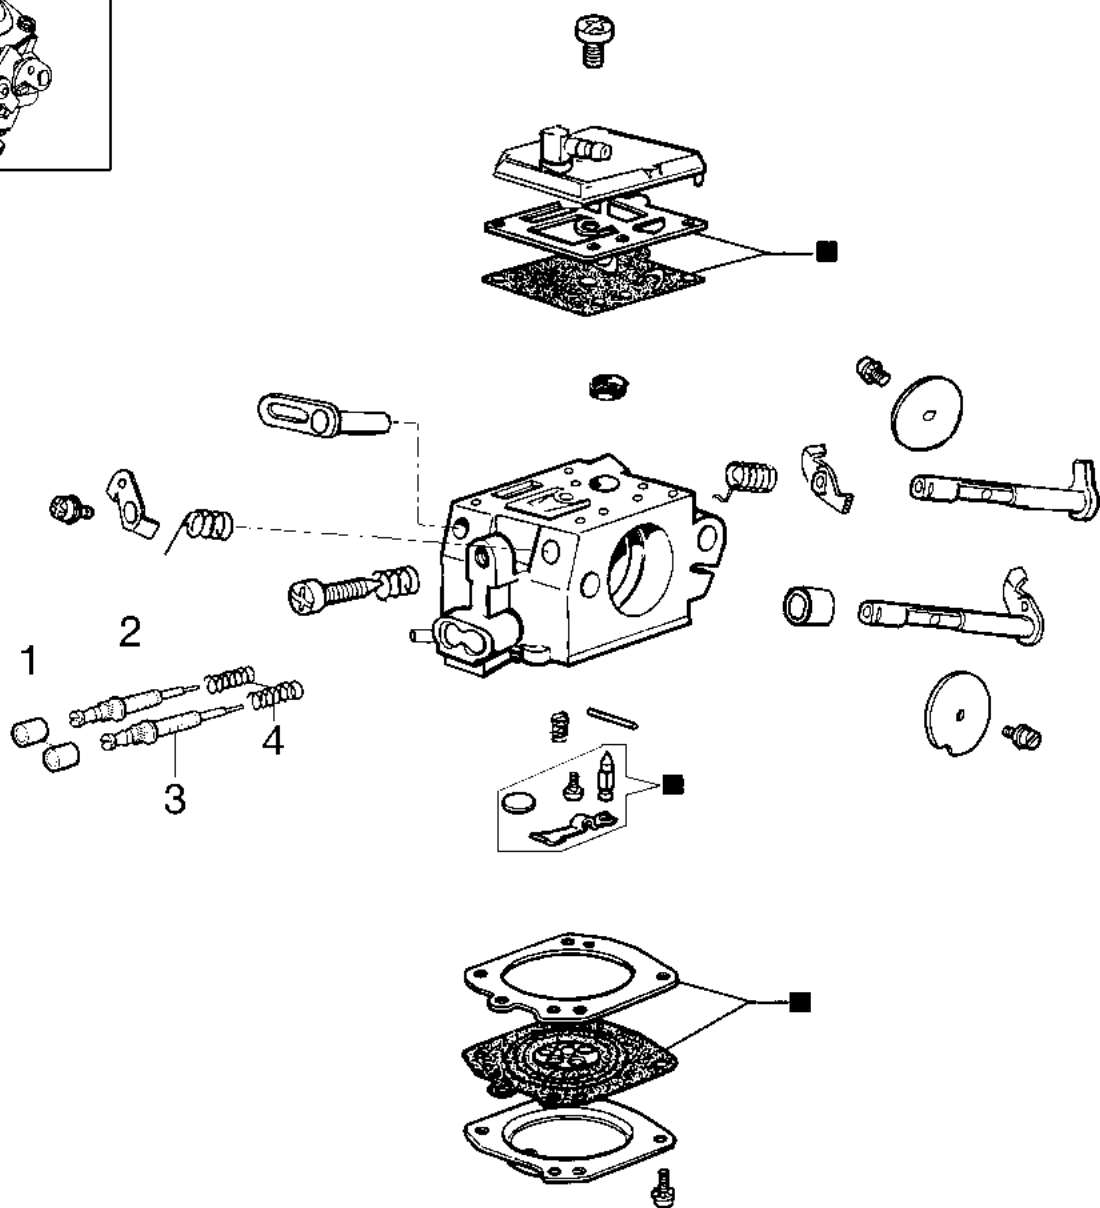

■ 5 KIT RIPARAZIONE
REPAIR KIT

Illustrazione Carburatore HDA-314

Rif.Nr.	Q.tà	Codice articolo	Descrizione	Validità da	Validità a	Note	Bollettino
1	2	2318106	Cappello				
2	1	2318109	Vite registro MAX				
3	1	2318984	Vite registro MIN				
4	2	2318107	Molla				
5	1	2318673	Kit di riparazione				
6	1	2318981R	Carburatore HDA-314	SN 0465248123			
7	1	50080082R	Guida viti	SN 0465248123			
8	1	50070224B	Kit carburatore HDA-205E