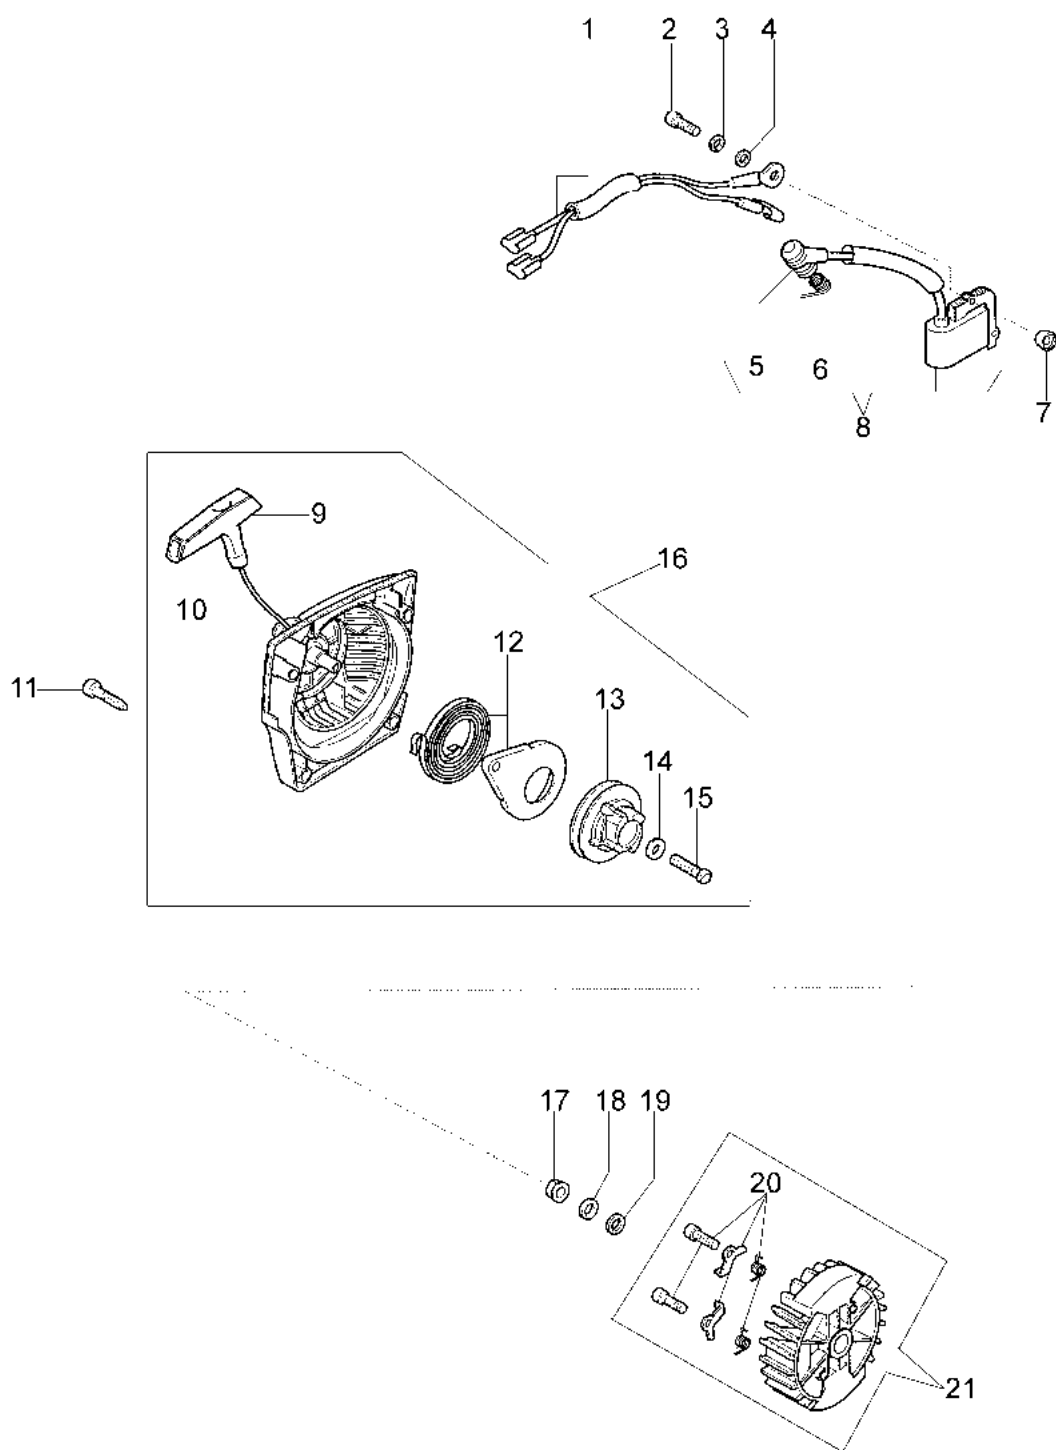

947 Motosega

Informazioni tecniche

Lunghezza barra	16"-18"
Catena (passo x spessore)	.325"x.058"
Pompa olio	regolabile
Cap. serb. olio/carburante	0,27 L/0,5 L
Peso	4,9 Kg

Documenti

Motore

Avviamento completo

Illustrazione Avviamento completo

Rif.Nr.	Q.tà	Codice articolo	Descrizione	Validità da	Validità a	Note	Bollettino
1	1	50070077	Cavetto				
2	2	094000097	Vite				
3	2	006000315R	Rondella				
4	2	3916004R	Rondella				
5	1	094600097AR	Pipetta				
6	1	094600169AR	Molla				
7	2	50070148A	Distanziale				
8	1	2501001R	Bobina				
9	1	097000064AR	Impugnatura avviamento				
10	1	50070123R	Fune avviamento				
11	4	3960092AR	Vite				
12	1	50050073R	Molla				
13	1	50070050A	Puleggia avviamento				
14	1	094500034R	Rondella				
15	1	094600041AR	Vite				
16	1	50072005BR	Avviamento completo			SN 0465187683	
16	1	50072059BR	Avviamento completo	SN 0465187684			
17	2	004000142	Dado				
18	2	3833080R	Rondella				
19	2	005000361	Rondella				
20	1	50072029	Arpioncino				
21	1	50260015R	Volano				