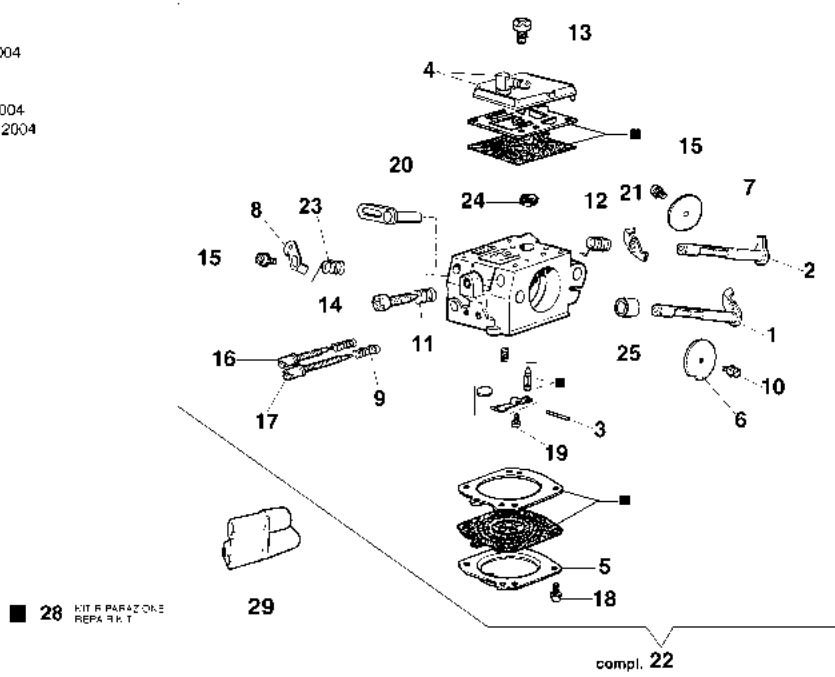

FINO A NOVEMBRE 2004
TILL NOVEMBER 2004
BIS NOVEMBER 2004
HASTA NOVIEMBRE 2004
JUSQU'A NOVEMBRE 2004

DA NOVEMBRE 2004
FROM NOVEMBER 2004
AB NOVEMBER 2004
DESDE NOVIEMBRE 2004
DEPUIS NOVEMBRE 2004

■ 89 KIT RIPARAZIONE
REPAIR KIT