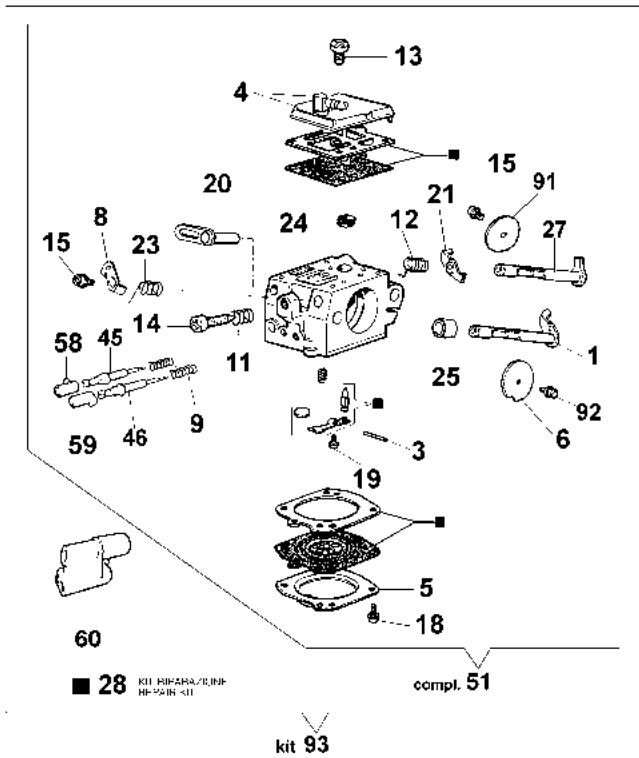

FINO A NOVEMBRE 2004
TILL NOVEMBER 2004
BIS NOVEMBER 2004
HASTA NOVIEMBRE 2004
JUSQU'A NOVEMBRE 2004

DA NOVEMBRE 2004
FROM NOVEMBER 2004
AB NOVEMBER 2004
DESDE NOVIEMBRE 2004
DEPUIS NOVEMBRE 2004

■ 89 KIT RIPARAZIONE
REPAIR KIT