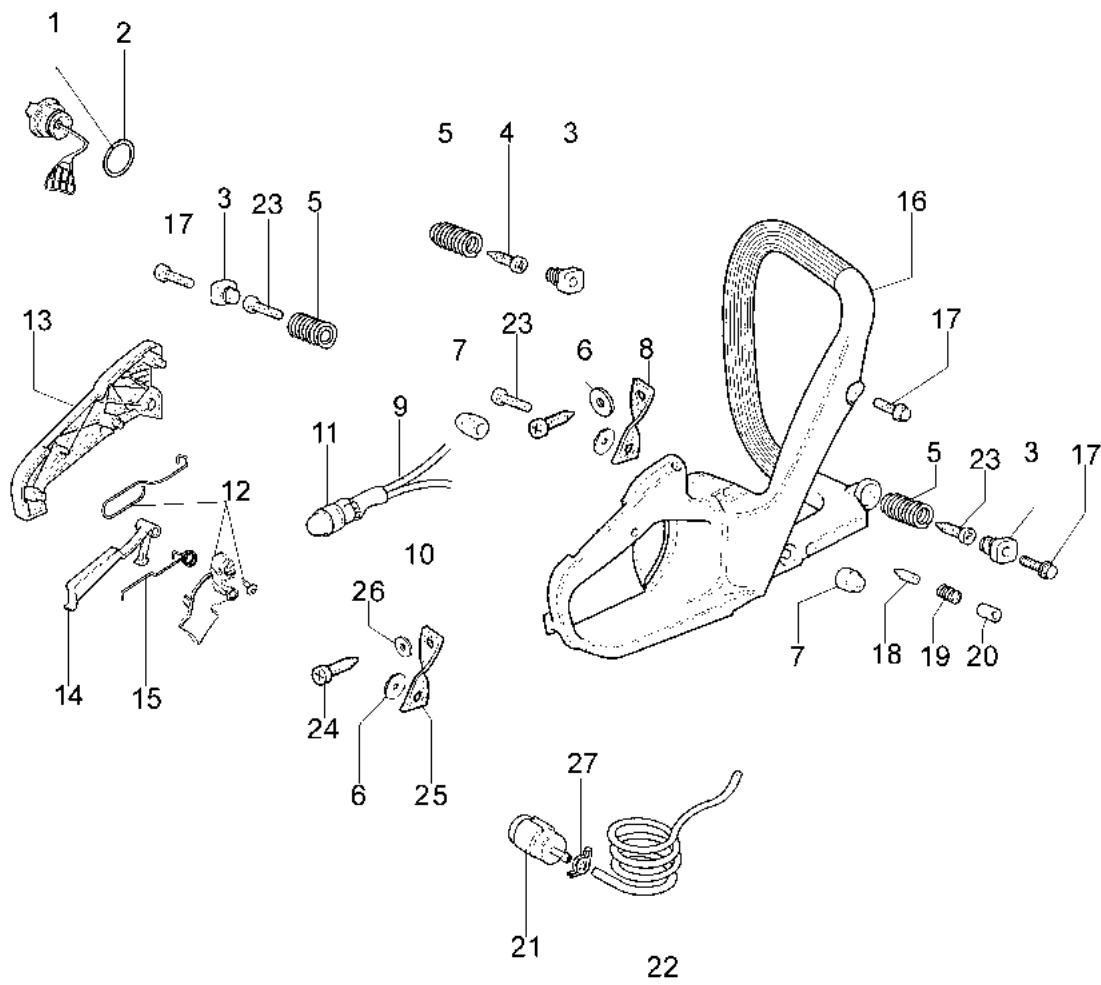

Illustrazione Impugnatura

Rif.Nr.	Q.tà	Codice articolo	Descrizione	Validità da	Validità a	Note	Bollettino
1	1	50072009R	Tappo				
2	1	099900090R	Anello				
3	3	50070049R	Supporto				
4	1	3960073R	Vite				
5	3	50070024R	Molla				
6	3	3057005	Rondella				
7	2	50010061R	Antivibrante				
8	1	50070182	Nastro				
9	1	50060039	Tube				
10	1	61110034R	Tube				
11	1	2318817R	Air purge				
12	1	50070259	Kit acceleratore				BT4-142-05/10
13	1	50050214AR	Coperchio				
14	1	50050046AR	Leva fermo				
15	1	097000028R	Molla				
16	1	50070065BR	Gruppo serbatoio				
17	3	3960099R	Vite				
18	1	094500577AR	Sfiato				
19	1	094500575R	Molla				
20	1	50050071R	Valvola sfiato				
21	1	50010218R	Filtro mix				
22	1	50070064	Tube mix				
23	4	094600041AR	Vite				
24	1	3960057R	Vite				
25	1	50070181	Nastro				
26	1	3916005R	Rondella				
27	1	4098377R	Fascetta