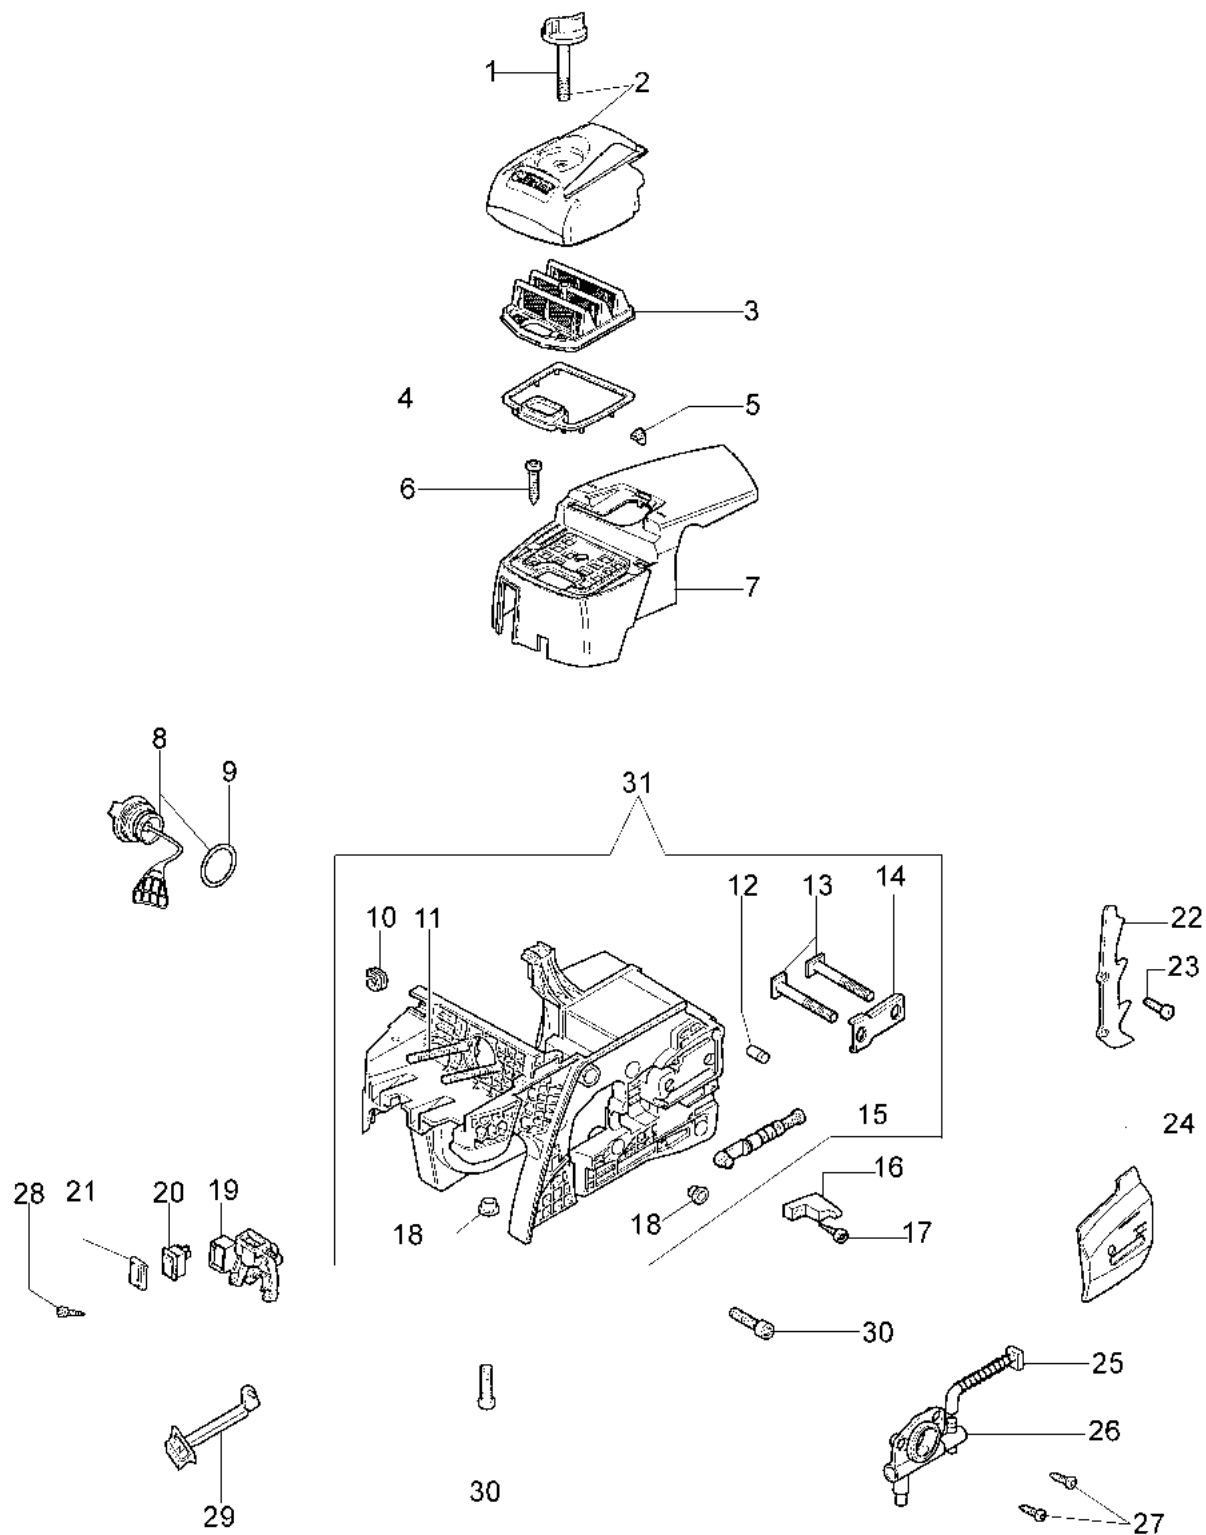

947 Motosega

Informazioni tecniche

Lunghezza barra	16"-18"
Catena (passo x spessore)	.325"x.058"
Pompa olio	regolabile
Cap. serb. olio/carburante	0,27 L/0,5 L
Peso	4,9 Kg

Documenti

Motore

Avviamento completo

Illustrazione Frizione e freno

Rif.Nr.	Q.tà	Codice articolo	Descrizione	Validità da	Validità a	Note	Bollettino
1	1	50070095	Protezione				
2	1	095000219AR	Molla				
3	1	50010243R	Perno				
4	1	50010088AR	Molla				
5	1	3960045	Vite				
6	1	50070124AR	Lamierino				
7	1	3026003R	Anello				
8	1	097000146	Leva				
9	1	094500297R	Frizione				
10	1	3960073R	Vite				
11	1	50050125R	Lamierino				
12	1	50050039R	Nastro freno				
13	1	006000300	Boccola				
14	1	50070149	Protezione				
15	1	50070033	Artiglio				
16	2	3960098R	Vite				
17	1	50010148R	Dado				
18	1	3960093	Vite				
19	1	50070081	Coperchio				
20	1	094500029	Molla				
21	1	50070088	Rondella				
22	1	3049007	Anello or				
23	1	50070080	Vite tendicatena				
24	1	50070087AR	Nottolino				
25	1	50072027A	Kit tendicatena				
26	1	50072060B	Copricatena completo				
27	1	50070069	Rondella				
28	1	50070025R	Vite senza fine				
29	1	005000165R	Cuscinetto				
30	1	094500761A	Kit campana .325				
31	1	375100012AR	Rondella				
32	1	097000106R	Spina				
33	1	094600275R	Barra 16" - 41 cm				
33	1	094600285R	Barra 18" - 46 cm				
34	1	30629028	Catena .325" x .058" (1,5mm)				
34	1	30629007	Catena .325" x .058" (1,5mm)				
35	1	50070084CR	Copricatena				