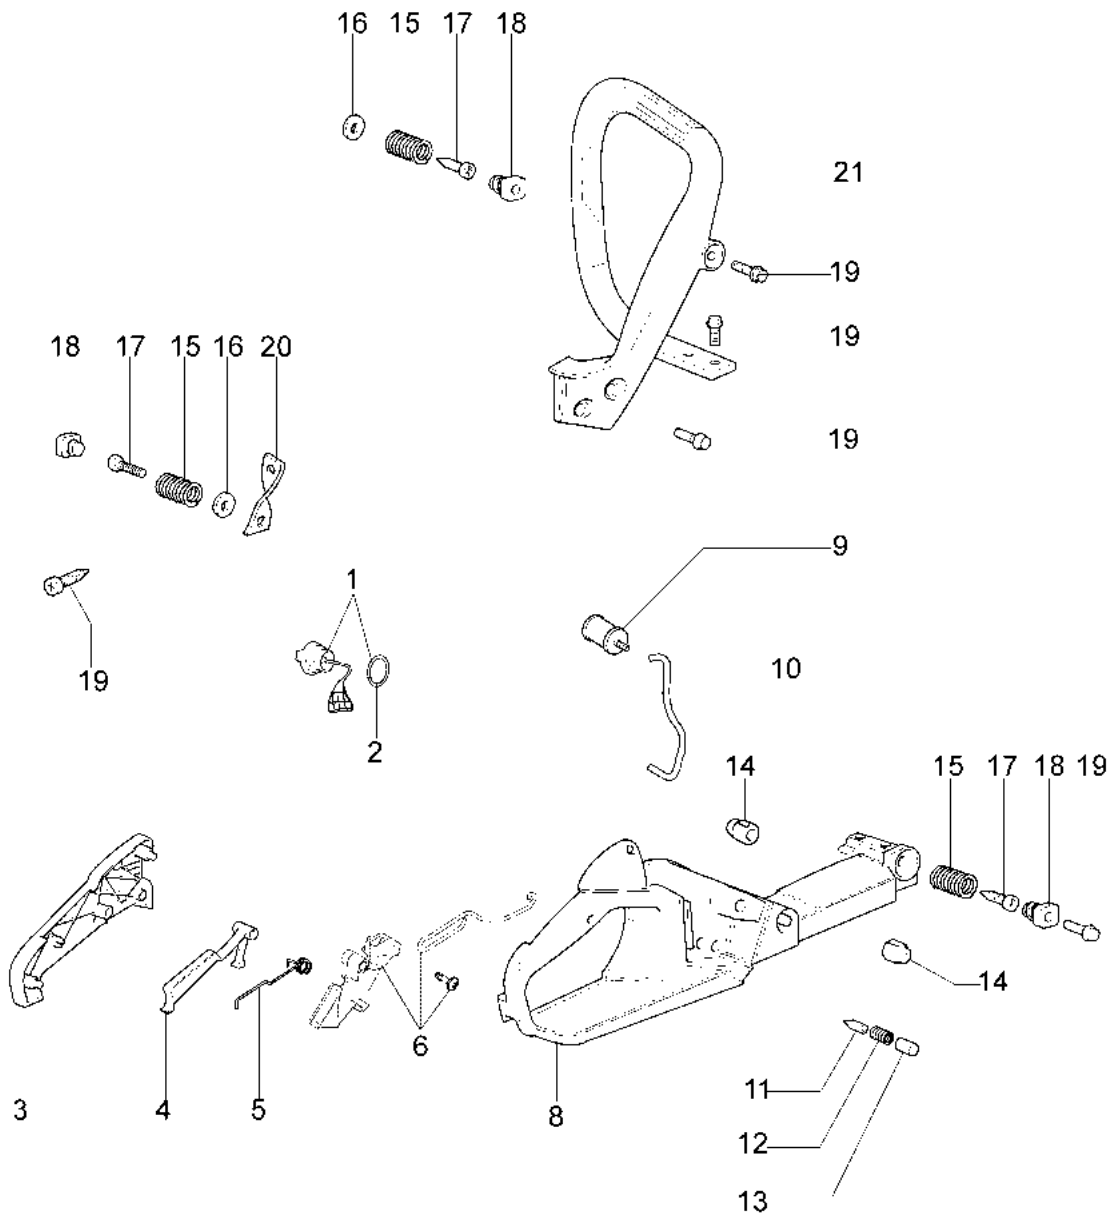

versione no primer/ no primer version	versione con primer/ with primer version
  7	 24 25 23 22