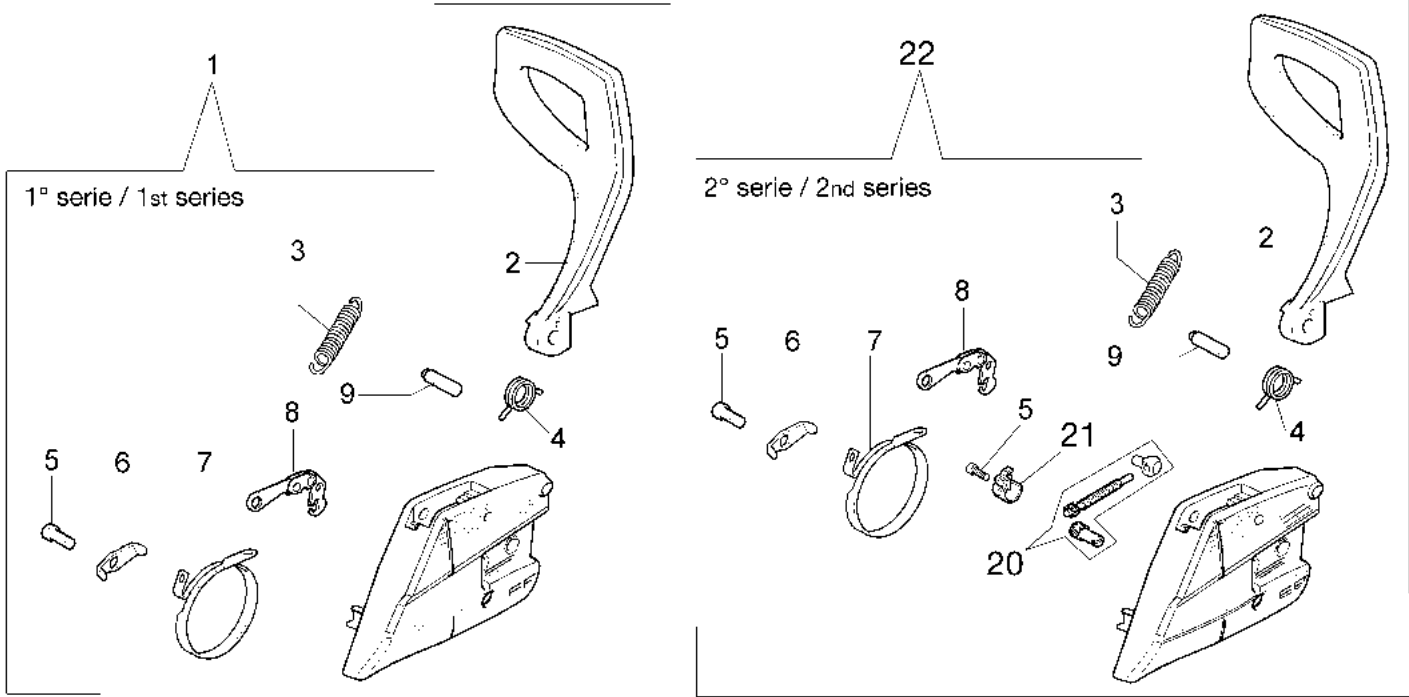

Illustrazione Frizione e freno

Rif.Nr.	Q.tà	Codice articolo	Descrizione	Validità da	Validità a	Note	Bollettino
1	1	50170128R	Copricatena completo		SN 0855382895		BT4-158-04/16
2	1	50170040R	Protezione				
3	1	095000219AR	Molla				
4	1	50010088AR	Molla				
5	2	3960070AR	Vite				
6	1	50050125R	Lamierino				
7	1	50050039R	Nastro freno				
8	1	097000146	Leva				
9	1	50050064R	Perno				
10	1	004000352R	Rondella				
11	2	50010148R	Dado				
12	1	094500029	Molla				
13	1	094000129AR	Frizione				
14	1	50050136A	Kit campana 3/8				
15	1	004400285	Rondella				
16	1	50050025R	Vite senza fine 3/8				
17	1	50030372	Gabbia a rullini				
18	1	63090054R	Barra 12" - 30 cm				
18	1	50030232R	Barra 12" - 30 cm				
19	1	30629013	Catena .3/8" x .050" (1,3mm)				
19	1	30629015	Catena .3/8" x .050" (1,3mm)				
20	1	50162017A	Kit tendicatena	SN 0855382896			BT4-158-04/16
21	1	50170044R	Coperchietto	SN 0855382896			BT4-158-04/16
22	1	50170039R	Copricatena completo	SN 0855382896			BT4-158-04/16