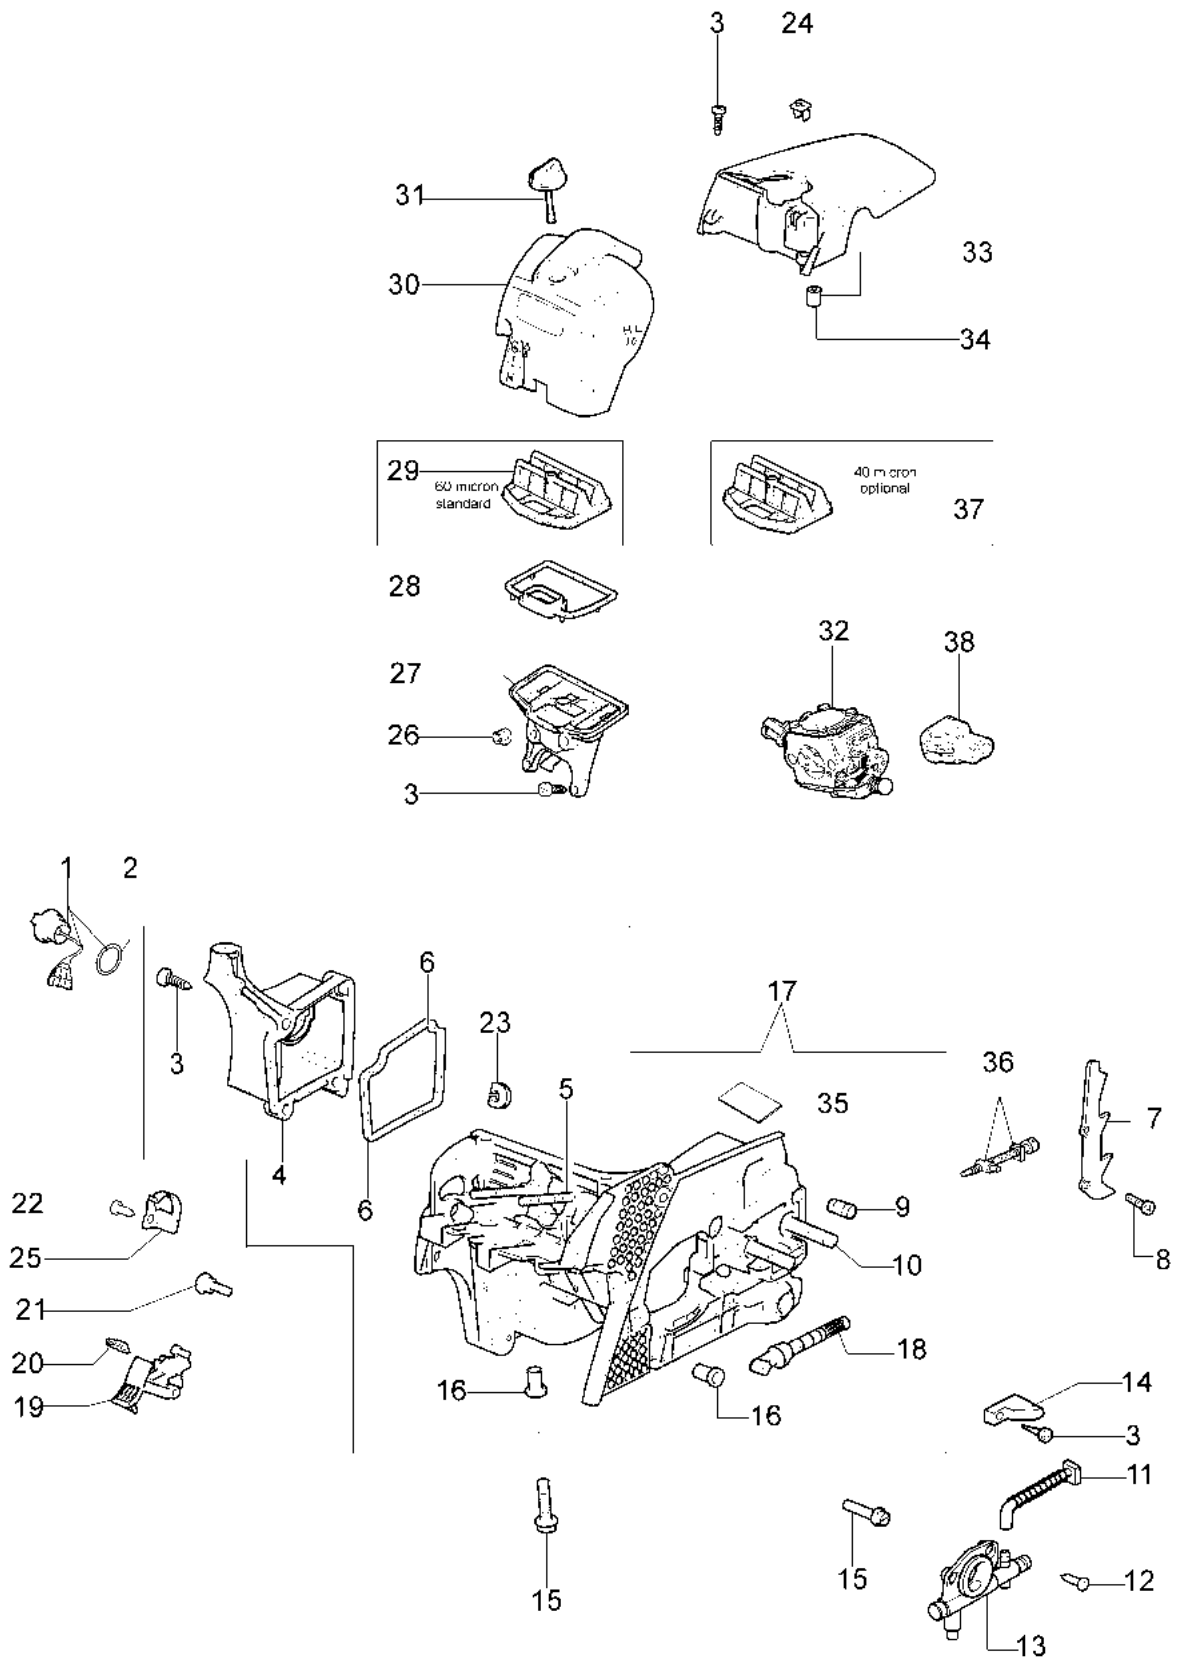

937 Motosega

Informazioni tecniche

Lunghezza barra	14"-16"
Catena (passo x spessore)	3/8"x.050" special
Pompa olio	automatica
Cap. serb. olio/carburante	0,22 L/0,32 L
Peso	4,1 Kg

Documenti

Motore

Avviamento completo

Illustrazione Avviamento completo

Rif.Nr.	Q.tà	Codice articolo	Descrizione	Validità da	Validità a	Note	Bollettino
1	1	50172001R	Avviamento completo				
2	1	50170017R	Impugnatura avviamento				
3	1	50070123R	Fune avviamento				
4	1	005000361	Rondella				
5	1	3833080R	Rondella				
6	1	50050073R	Molla				
7	1	004000142	Dado				
8	1	50170050R	Puleggia avviamento				
9	1	50160024	Vite				
10	4	3960115R	Vite				
11	2	3960075R	Vite				
12	2	006000315R	Rondella				
13	2	3916004R	Rondella				
14	1	50170144CR	Bobina				
15	1	50170090R	Cavetto				
16	1	50072029	Arpioncino				
17	1	50170015R	Volano				
18	1	50050127	Molla				
19	1	50050126	Pipetta				
20	1	50182003	Kit etichette				
21	1	2304073	Chiave 13x19				

Illustrazione Frizione e freno

Rif.Nr.	Q.tà	Codice articolo	Descrizione	Validità da	Validità a	Note	Bollettino
1	1	50170128R	Copricatena completo		SN 0855382895		BT4-158-04/16
2	1	50170040R	Protezione				
3	1	095000219AR	Molla				
4	1	50010088AR	Molla				
5	2	3960070AR	Vite				
6	1	50050125R	Lamierino				
7	1	50050039R	Nastro freno				
8	1	097000146	Leva				
9	1	50050064R	Perno				
10	1	004000352R	Rondella				
11	2	50010148R	Dado				
12	1	094500029	Molla				
13	1	094000129AR	Frizione				
14	1	50050136A	Kit campana 3/8				
15	1	004400285	Rondella				
16	1	50050025R	Vite senza fine 3/8				
17	1	50030372	Gabbia a rullini				
18	1	63090054R	Barra 12" - 30 cm				
18	1	50030232R	Barra 12" - 30 cm				
19	1	30629013	Catena .3/8" x .050" (1,3mm)				
19	1	30629015	Catena .3/8" x .050" (1,3mm)				
20	1	50162017A	Kit tendicatena	SN 0855382896			BT4-158-04/16
21	1	50170044R	Coperchietto	SN 0855382896			BT4-158-04/16
22	1	50170039R	Copricatena completo	SN 0855382896			BT4-158-04/16