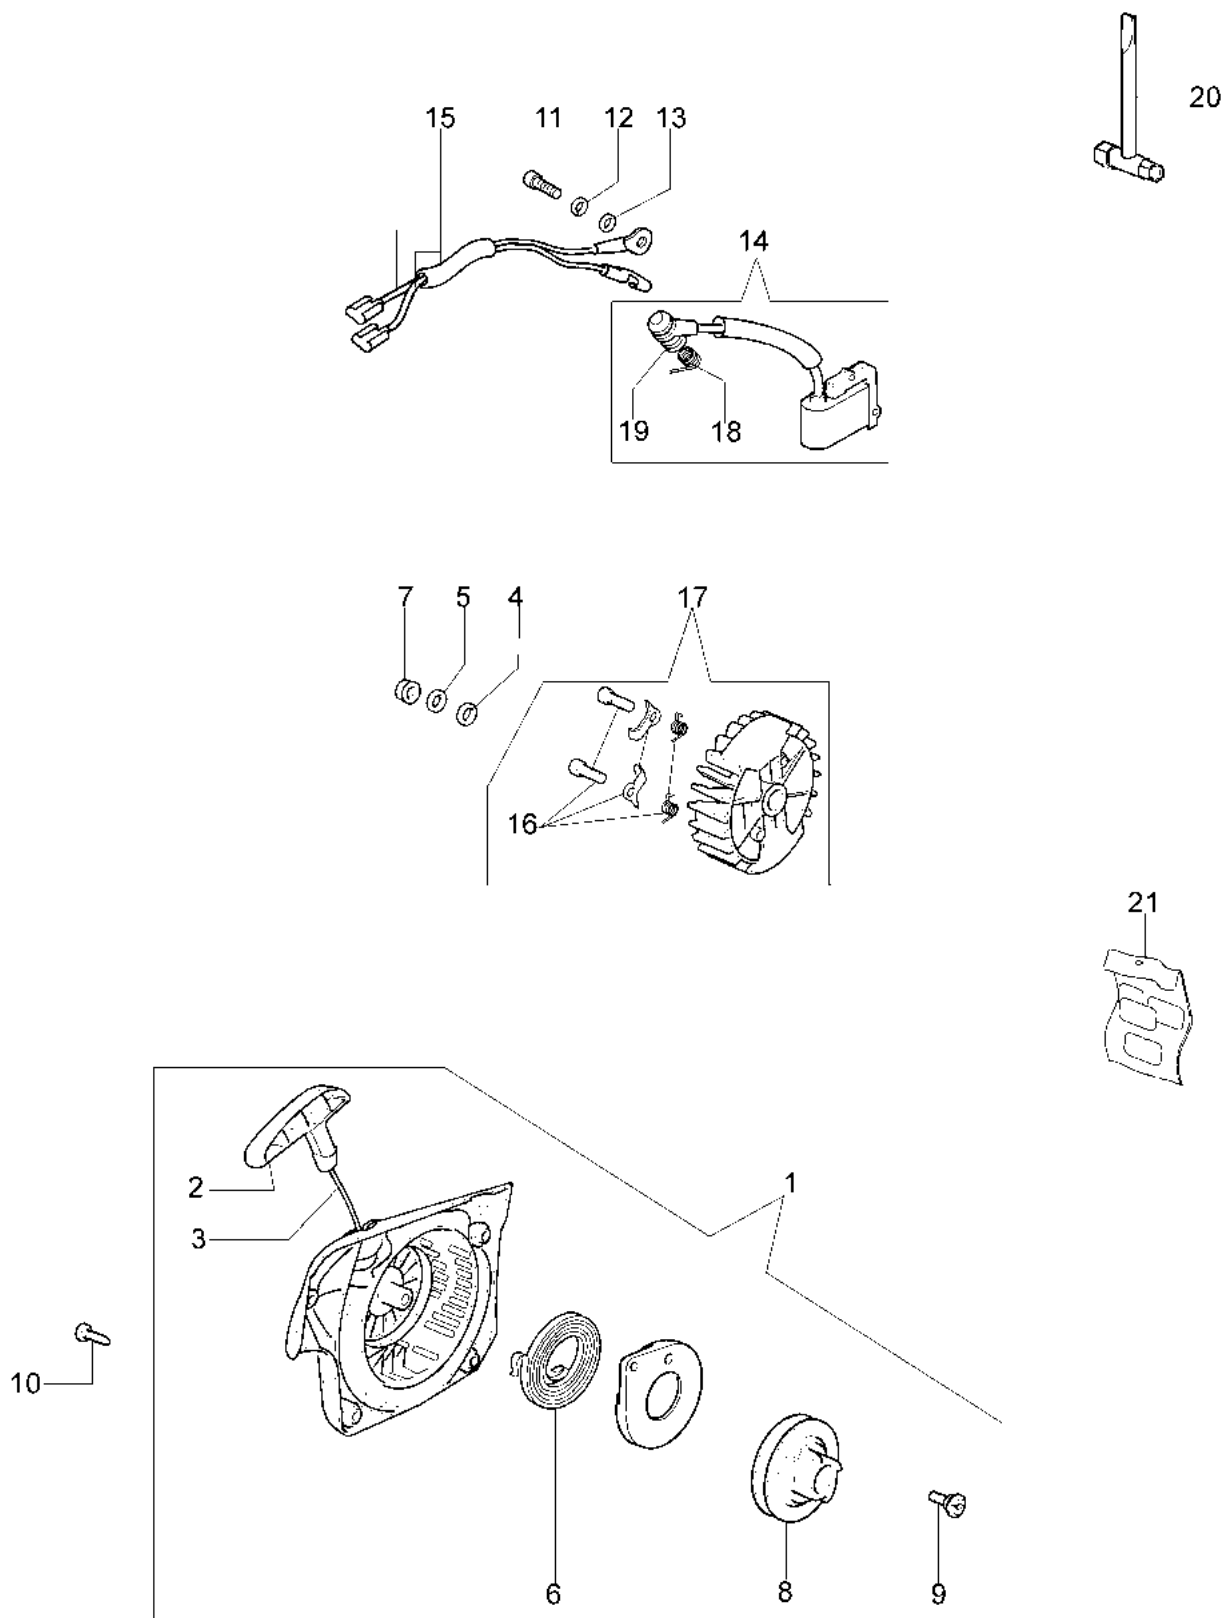

937 Motosega

Informazioni tecniche

Lunghezza barra	14"-16"
Catena (passo x spessore)	3/8"x.050" special
Pompa olio	automatica
Cap. serb. olio/carburante	0,22 L/0,32 L
Peso	4,1 Kg

Documenti

Motore

Avviamento completo

Basamento e filtro aria

Serbatoio e impugnatura

Frizione e freno

Carburatore WT-781A

Carburatore WT-780D

Illustrazione Motore

Rif.Nr.	Q.tà	Codice articolo	Descrizione	Validità da	Validità a	Note	Bollettino
1	1	50170010R	Collettore				
2	1	094600103	Fascetta				
3	1	3055101	Candela				
4	1	50170031R	Guarnizione				
5	1	50170027R	Marmitta				
6	3	3860117R	Vite				
7	2	4196166R	Segmenti				BT4-152-05/12
8	1	50110047R	Spinotto				BT4-152-05/12
9	2	004900061R	Anello				BT4-152-05/12
10	1	50110066A	Kit pistone	SN 0851075308			BT4-152-05/12
11	1	50182005A	Cilindro completo	SN 0851075308			BT4-152-05/12
12	2	50110043AR	Ralla				
13	1	50110044R	Cuscinetto				
14	1	3050022AR	Anello di tenuta				
15	1	094000006R	Cuscinetto				
16	1	3050024AR	Anello di tenuta				
17	1	50050016AR	Culatta				
18	4	3801047	Vite				
19	1	50110045R	Albero motore				

Illustrazione Avviamento completo

Rif.Nr.	Q.tà	Codice articolo	Descrizione	Validità da	Validità a	Note	Bollettino
1	1	50172001R	Avviamento completo				
2	1	50170017R	Impugnatura avviamento				
3	1	50070123R	Fune avviamento				
4	1	005000361	Rondella				
5	1	3833080R	Rondella				
6	1	50050073R	Molla				
7	1	004000142	Dado				
8	1	50170050R	Puleggia avviamento				
9	1	50160024	Vite				
10	4	3960115R	Vite				
11	2	3960075R	Vite				
12	2	006000315R	Rondella				
13	2	3916004R	Rondella				
14	1	50170144CR	Bobina				
15	1	50170090R	Cavetto				
16	1	50072029	Arpioncino				
17	1	50170015R	Volano				
18	1	50050127	Molla				
19	1	50050126	Pipetta				
20	1	50182003	Kit etichette				
21	1	2304073	Chiave 13x19				