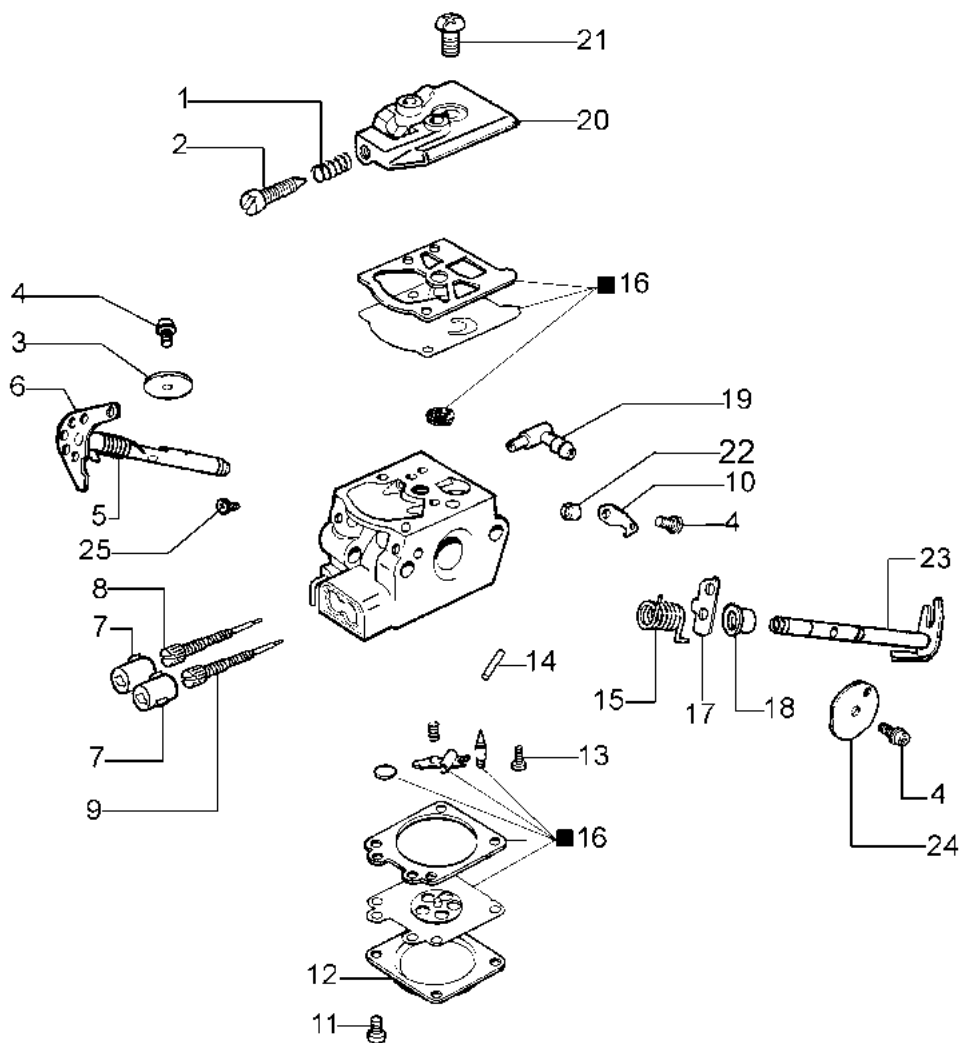

Illustrazione Avviamento completo

Rif.Nr.	Q.tà	Codice articolo	Descrizione	Validità da	Validità a	Note	Bollettino
1	1	50172001R	Avviamento completo				
2	1	50170017R	Impugnatura avviamento				
3	1	50070123R	Fune avviamento				
4	1	005000361	Rondella				
5	1	3833080R	Rondella				
6	1	50050073R	Molla				
7	1	004000142	Dado				
8	1	50170050R	Puleggia avviamento				
9	1	50160024	Vite				
10	4	3960115R	Vite				
11	2	3960075R	Vite				
12	2	006000315R	Rondella				
13	2	3916004R	Rondella				
14	1	50170144CR	Bobina				
15	1	50170090R	Cavetto				
16	1	50072029	Arpioncino				
17	1	50170015R	Volano				
18	1	50050127	Molla				
19	1	50050126	Pipetta				
20	1	50182003	Kit etichette				
21	1	2304073	Chiave 13x19				

Illustrazione Frizione e freno

Rif.Nr.	Q.tà	Codice articolo	Descrizione	Validità da	Validità a	Note	Bollettino
1	1	50170128R	Copricatena completo		SN 0855382895		BT4-158-04/16
2	1	50170040R	Protezione				
3	1	095000219AR	Molla				
4	1	50010088AR	Molla				
5	2	3960070AR	Vite				
6	1	50050125R	Lamierino				
7	1	50050039R	Nastro freno				
8	1	097000146	Leva				
9	1	50050064R	Perno				
10	1	004000352R	Rondella				
11	2	50010148R	Dado				
12	1	094500029	Molla				
13	1	094000129AR	Frizione				
14	1	50050136A	Kit campana 3/8				
15	1	004400285	Rondella				
16	1	50050025R	Vite senza fine 3/8				
17	1	50030372	Gabbia a rullini				
18	1	63090054R	Barra 12" - 30 cm				
18	1	50030232R	Barra 12" - 30 cm				
19	1	30629013	Catena .3/8" x .050" (1,3mm)				
19	1	30629015	Catena .3/8" x .050" (1,3mm)				
20	1	50162017A	Kit tendicatena	SN 0855382896			BT4-158-04/16
21	1	50170044R	Coperchietto	SN 0855382896			BT4-158-04/16
22	1	50170039R	Copricatena completo	SN 0855382896			BT4-158-04/16