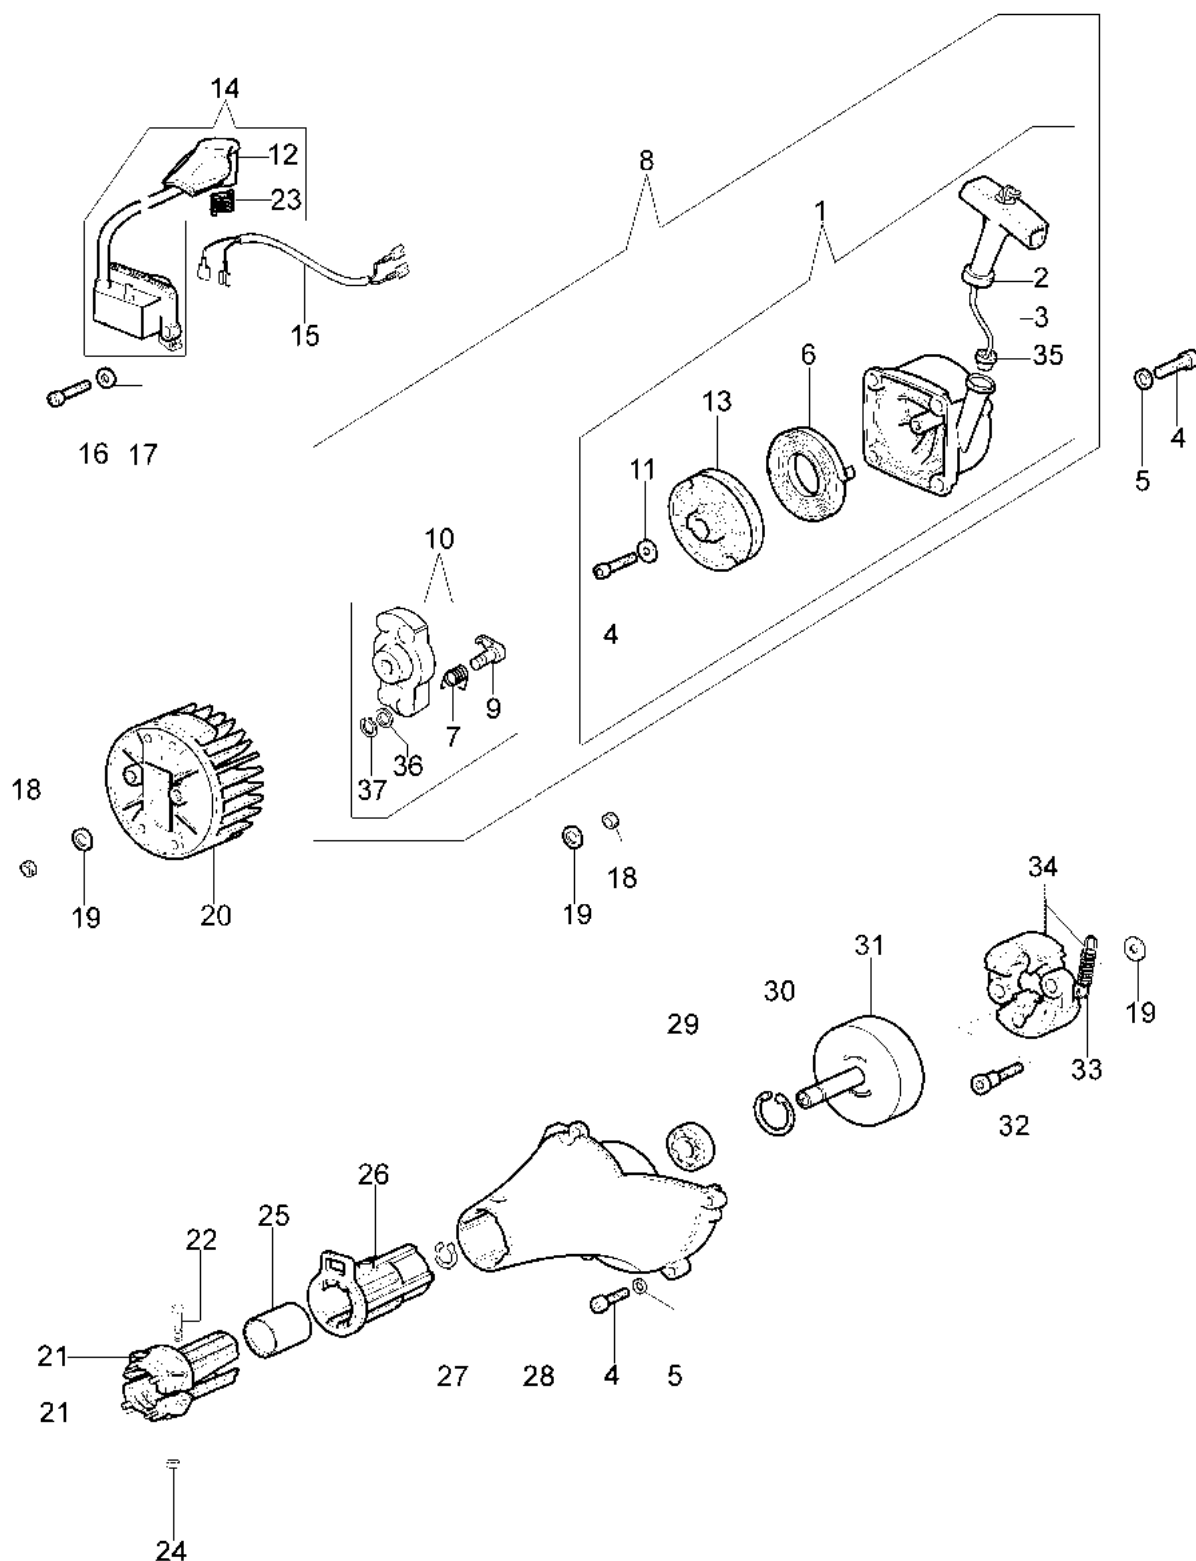

Esploso (Testina "Load&Go" Ø130)

Illustrazione Motore

Rif.Nr.	Q.tà	Codice articolo	Descrizione	Validità da	Validità a	Note	Bollettino
1	1	2318817R	Air purge				
2	1	61210039AR	Copricilindro				
3	2	4191069BR	Piastrina				
4	2	3801069R	Vite				
5	2	3819010	Rondella				
6	1	3916006R	Rondella				
7	1	61250311R	Marmitta completa KAT EURO 2				
8	1	61210035R	Deflettore				
9	1	3055115	Candela bpmr7a				
10	1	61330095R	Guarnizione				
11	2	074000405R	Segmento				
12	2	004900061R	Anello				
13	1	50110047R	Spinotto				
14	1	50120034A	Pistone completo Ø40				
15	1	61202022	Kit cilindro e pistone				
16	1	50110044R	Cuscinetto				
17	2	50110043AR	Ralla				
18	1	61200001R	Albero motore				
19	1	61200064R	Arresto filo				
20	1	61350210	Coppia semicarter				
21	1	3860096R	Vite				
22	2	094000006R	Cuscinetto				
23	1	61200006AR	Guarnizione				
24	2	094000099R	Anello di tenuta				
25	4	094000101R	Vite				
26	4	3833073R	Rondella				
27	2	3023008R	Spina				
28	1	3916005R	Rondella				
29	1	3819006R	Rondella				
30	1	3801010R	Vite				
31	2	3960030R	Vite				
32	1	3960069AR	Vite				
33	1	61202038AR	Kit guarnizioni				