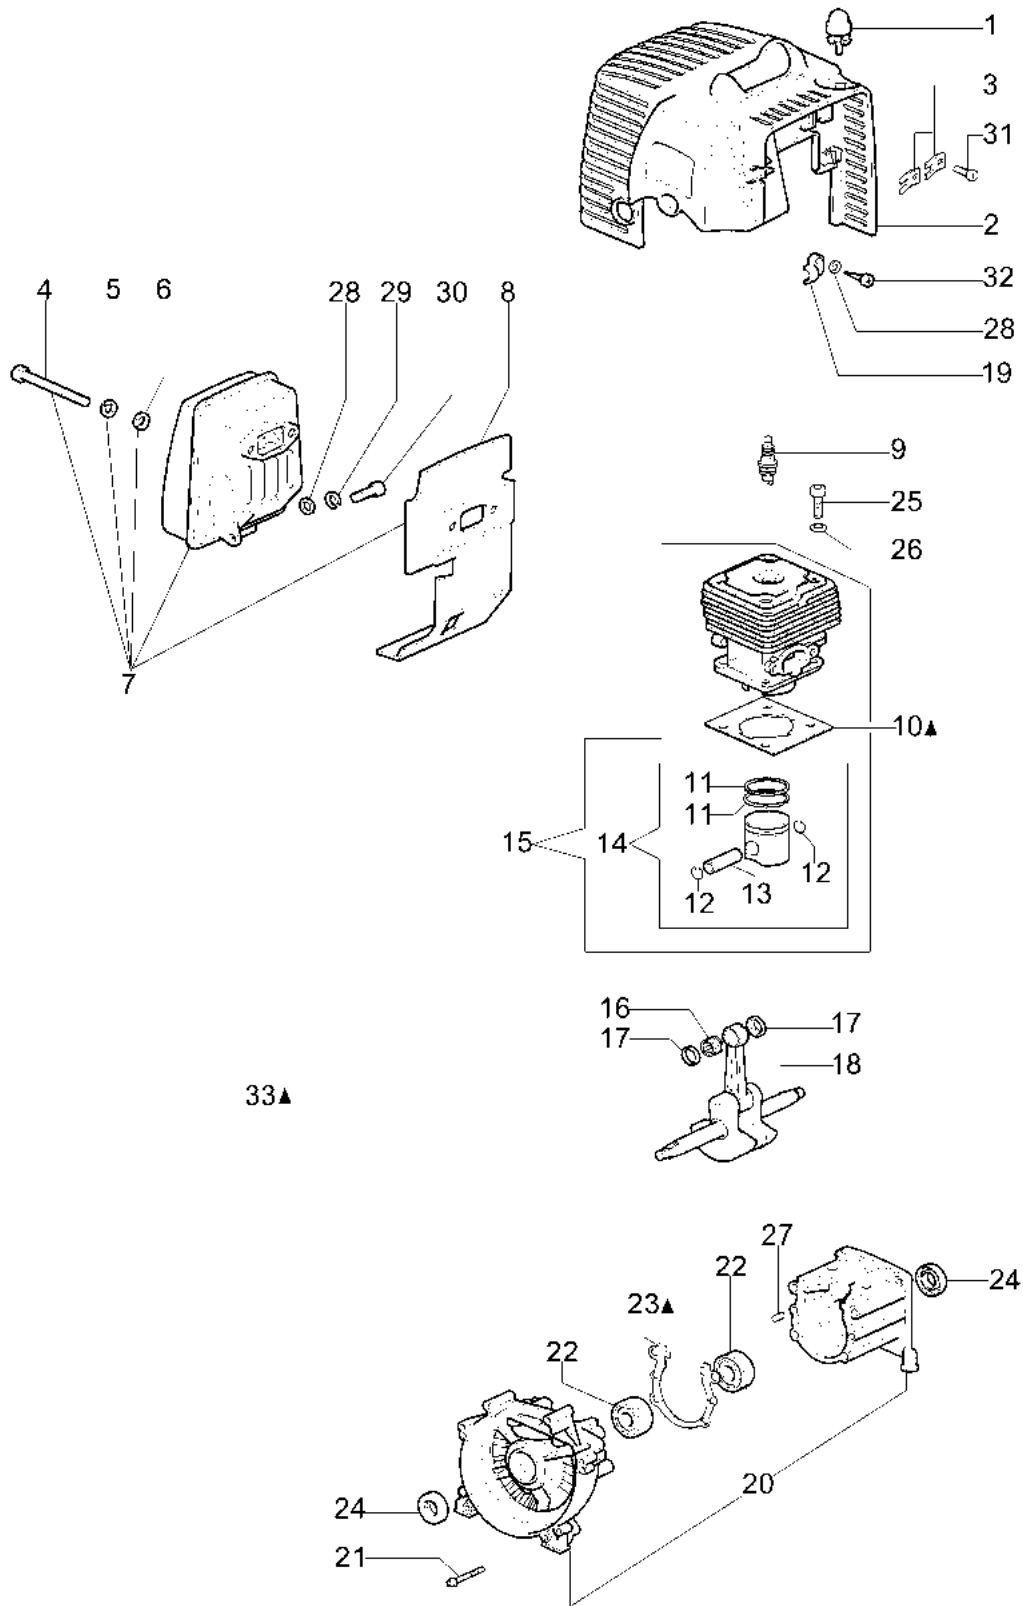

Esploso (Testina "Load&Go" Ø130)

Illustrazione Motore

Rif.Nr.	Q.tà	Codice articolo	Descrizione	Validità da	Validità a	Note	Bollettino
1	1	2318817R	Air purge				
2	1	61210039AR	Copricilindro				
3	2	4191069BR	Piastrina				
4	2	3801069R	Vite				
5	2	3819010	Rondella				
6	1	3916006R	Rondella				
7	1	61250311R	Marmitta completa KAT EURO 2				
8	1	61210035R	Deflettore				
9	1	3055115	Candela bpmr7a				
10	1	61330095R	Guarnizione				
11	2	074000405R	Segmento				
12	2	004900061R	Anello				
13	1	50110047R	Spinotto				
14	1	50120034A	Pistone completo Ø40				
15	1	61202022	Kit cilindro e pistone				
16	1	50110044R	Cuscinetto				
17	2	50110043AR	Ralla				
18	1	61200001R	Albero motore				
19	1	61200064R	Arresto filo				
20	1	61350210	Coppia semicarter				
21	1	3860096R	Vite				
22	2	094000006R	Cuscinetto				
23	1	61200006AR	Guarnizione				
24	2	094000099R	Anello di tenuta				
25	4	094000101R	Vite				
26	4	3833073R	Rondella				
27	2	3023008R	Spina				
28	1	3916005R	Rondella				
29	1	3819006R	Rondella				
30	1	3801010R	Vite				
31	2	3960030R	Vite				
32	1	3960069AR	Vite				
33	1	61202038AR	Kit guarnizioni				