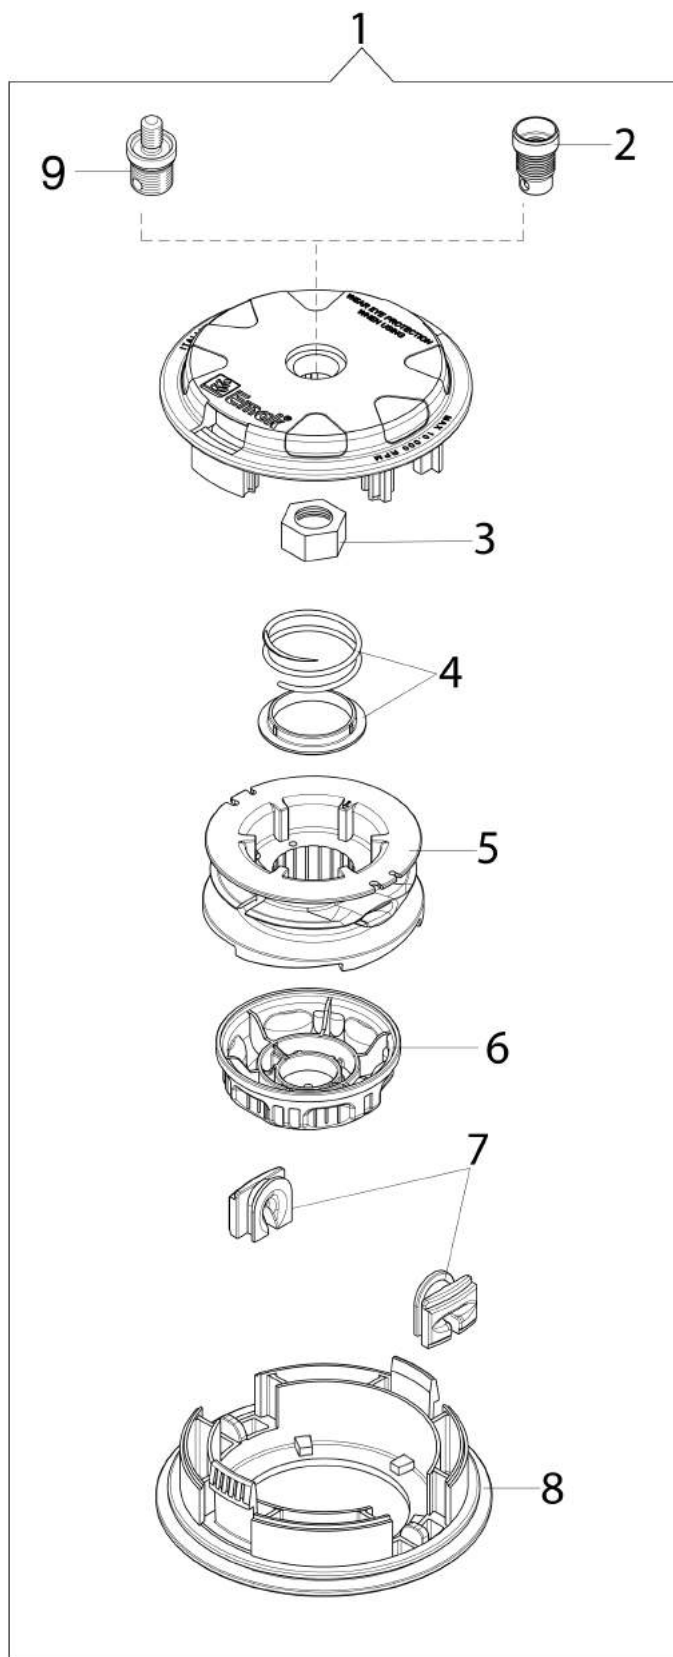

Illustrazione Trasmissione

Rif.Nr.	Q.tà	Codice articolo	Descrizione	Validità da	Validità a	Note	Bollettino
1	2	3914003R	Dado				
2	3	3801015R	Vite				
3	1	4179194R	Fascetta Ø28				
4	1	61252049R	Tube Ø28				
5	1	61200187R	Albero trasmissione				
6	6	3918010R	Rondella				
7	4	3801017R	Vite				
8	4	3819006R	Rondella				
9	1	61040061R	Collare				
10	1	61042039R	Impugnatura				
11	1	61040050AR	Leva				
12	1	61040057R	Molla				
13	1	61040052	Cricchetto				
14	1	61040049	Leva acceleratore				
15	1	61040056R	Molla				
16	1	61040055	Fascetta				
17	1	3960061AR	Vite				
18	1	61040054R	Lamierino				
19	1	61040053R	Lamierino				
20	1	61040051	Cursore				
21	3	3960067AR	Vite				
22	1	3801011	Vite				
23	1	61042021BR	Impugnatura				
24	1	4161319A	Terminale				
25	1	61200045R	Cavo acceleratore				
26	1	61200044R	Cavetto				
27	1	61040133A	Kit ingranaggi				
28	1	61042026R	Protezione				
29	1	61110075R	Dado				
30	1	61110074R	Protezione				
31	1	4179089R	Flangia				
32	1	3025019	Anello				
33	1	3024012R	Anello seeger				
34	1	3034019	Cuscinetto				
35	1	3035023R	Cuscinetto				
36	1	3025009	Anello				
37	1	4138311A	Anello				
38	1	61040144R	Scatola ingranaggi				
39	1	61040071R	Tappo				
40	1	3901016	Vite				
41	1	3034218R	Cuscinetto				
42	1	61250054R	Perno				
43	1	3034012R	Cuscinetto				
44	1	3025022R	Anello				
45	1	3050018R	Anello di tenuta				
46	1	61040066R	Distanziale				

Inserto femmina; Female insert

Illustrazione Esploso (Testina "Load&Go" Ø130)

Rif.Nr.	Q.tà	Codice articolo	Descrizione	Validità da	Validità a	Note	Bollettino
1	1	63129002	Testina Load&Go			Filo Ø 2,4 mm; Nylon line Ø	
1	1	63129004	Testina Load&Go			2,4 mm Filo Ø 3,0 mm; Nylon line Ø	
2	1	63120041R	Inserto			3,0 mm	
3	1	63120040R	Dado				
4	1	63120031R	Kit molla				
5	1	63120020AR	Bobina				
6	1	63120007AR	Pomello				
7	2	63120001R	Boccola				
8	1	63120005R	Coperchio				
9	1	63120042R	Inserto				