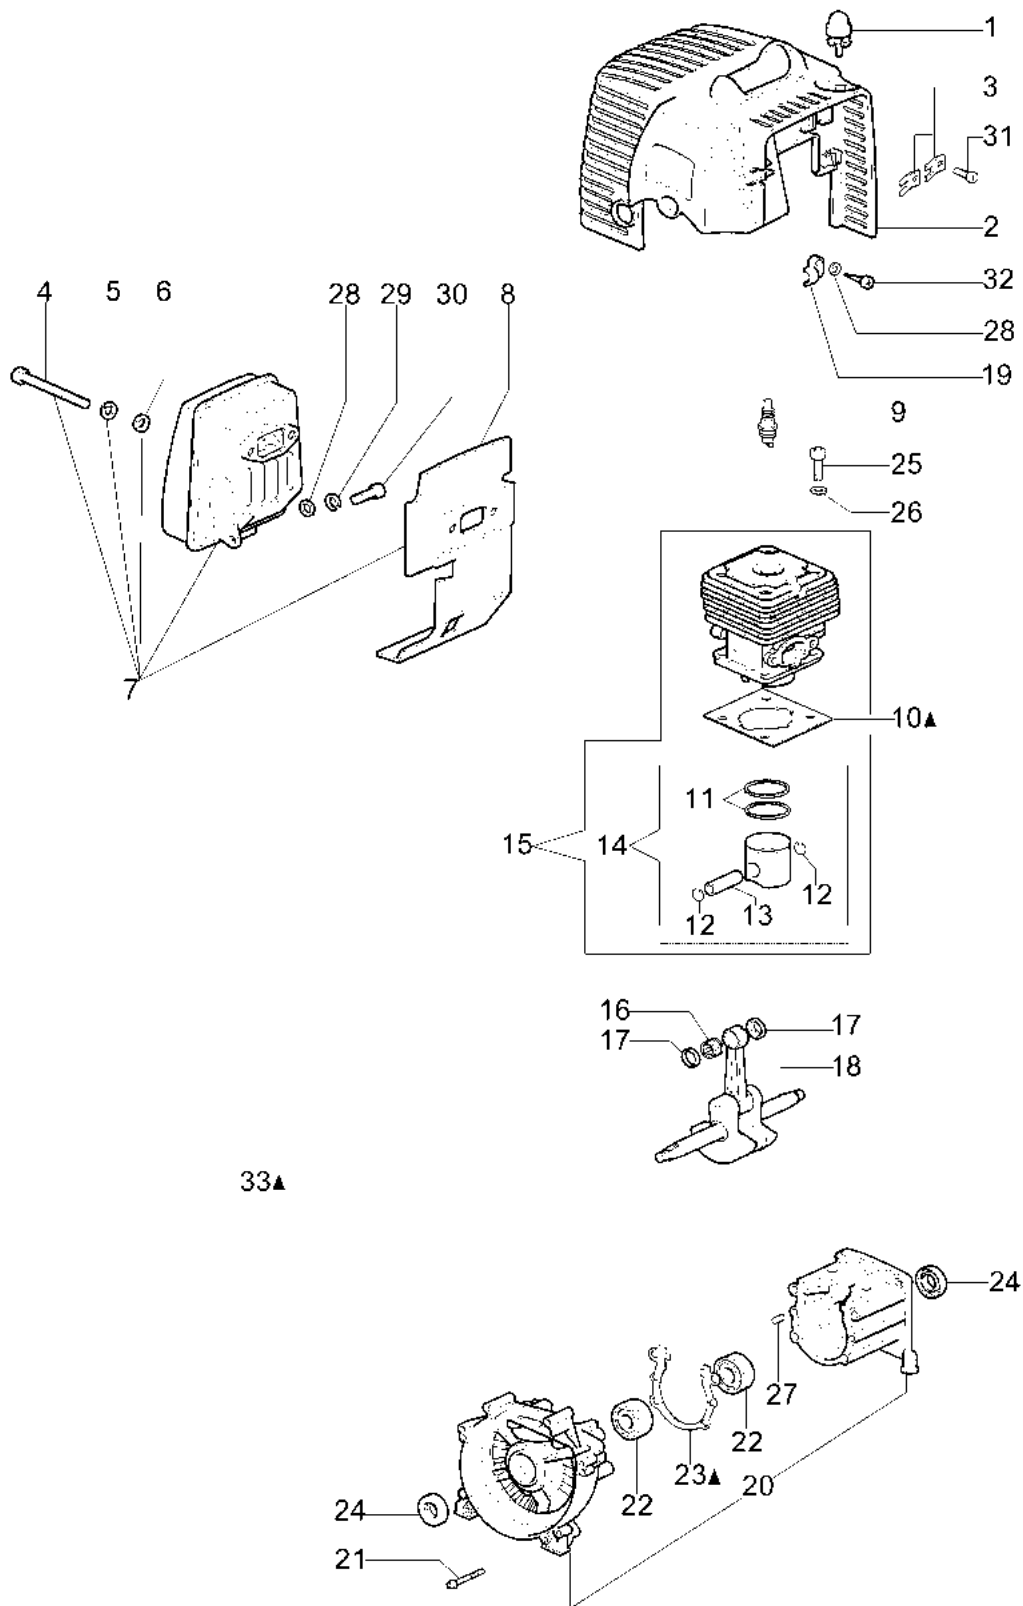

Esploso (Testina "Load&Go" Ø130)

33▲

Illustrazione Motore

Rif.Nr.	Q.tà	Codice articolo	Descrizione	Validità da	Validità a	Note	Bollettino
1	1	2318817R	Air purge				
2	1	61210039AR	Copricilindro				
3	2	4191069BR	Piastrina				
4	2	3801069R	Vite				
5	2	3819010	Rondella				
6	1	3916006R	Rondella				
7	1	61250311R	Marmitta completa KAT EURO 2				
8	1	61210035R	Deflettore				
9	1	3055115	Candela bpmr7a				
10	1	61330095R	Guarnizione				
11	2	4196166R	Segmenti				BT3-117-05/12
12	2	004900061R	Anello				BT3-117-05/12
13	1	50110047R	Spinotto				BT3-117-05/12
14	1	61212004B	Pistone completo Ø38	SN 2231076363			BT3-117-05/12
15	1	61212005A	Cilindro completo Ø38	SN 2231076363			BT3-117-05/12
16	1	50110044R	Cuscinetto				
17	2	50110043AR	Ralla				
18	1	61200001R	Albero motore				
19	1	61200064R	Arresto filo				
20	1	61350210	Coppia semicarter				
21	1	3860096R	Vite				
22	2	094000006R	Cuscinetto				
23	1	61200006AR	Guarnizione				
24	2	094000099R	Anello di tenuta				
25	4	094000101R	Vite				
26	4	3833073R	Rondella				
27	2	3023008R	Spina				
28	1	3916005R	Rondella				
29	1	3819006R	Rondella				
30	1	3801010R	Vite				
31	2	3960030R	Vite				
32	1	3960069AR	Vite				
33	1	61202038AR	Kit guarnizioni				