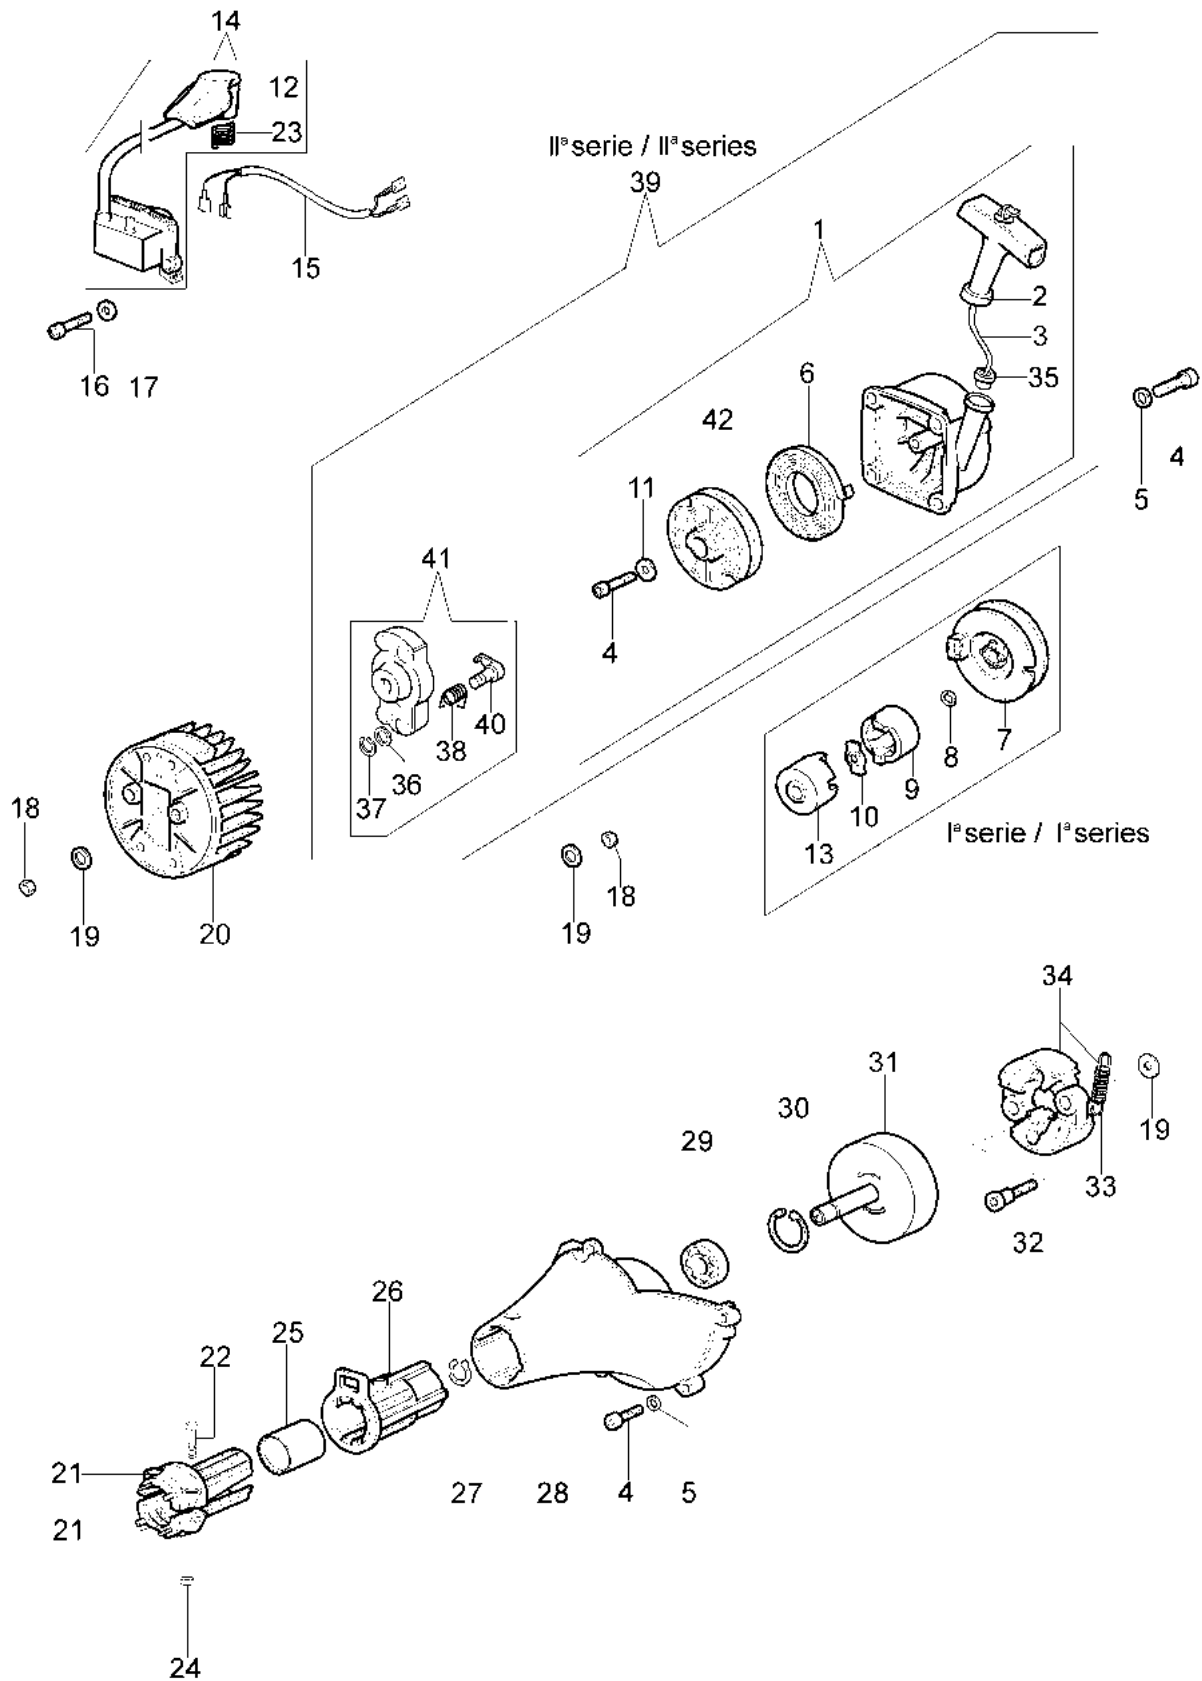

Esploso (Testina "Load&Go" Ø130)

33▲

Illustrazione Motore

Rif.Nr.	Q.tà	Codice articolo	Descrizione	Validità da	Validità a	Note	Bollettino
1	1	2318817R	Air purge				
2	1	61210039AR	Copricilindro				
3	2	4191069BR	Piastrina				
4	2	3801069R	Vite				
5	2	3819010	Rondella				
6	1	3916006R	Rondella				
7	1	61250311R	Marmitta completa KAT EURO 2				
8	1	61210035R	Deflettore				
9	1	3055115	Candela bpmr7a				
10	1	61330095R	Guarnizione				
11	2	4196166R	Segmenti				BT3-117-05/12
12	2	004900061R	Anello				BT3-117-05/12
13	1	50110047R	Spinotto				BT3-117-05/12
14	1	61212004B	Pistone completo Ø38	SN 2231076363			BT3-117-05/12
15	1	61212005A	Cilindro completo Ø38	SN 2231076363			BT3-117-05/12
16	1	50110044R	Cuscinetto				
17	2	50110043AR	Ralla				
18	1	61200001R	Albero motore				
19	1	61200064R	Arresto filo				
20	1	61350210	Coppia semicarter				
21	1	3860096R	Vite				
22	2	094000006R	Cuscinetto				
23	1	61200006AR	Guarnizione				
24	2	094000099R	Anello di tenuta				
25	4	094000101R	Vite				
26	4	3833073R	Rondella				
27	2	3023008R	Spina				
28	1	3916005R	Rondella				
29	1	3819006R	Rondella				
30	1	3801010R	Vite				
31	2	3960030R	Vite				
32	1	3960069AR	Vite				
33	1	61202038AR	Kit guarnizioni				