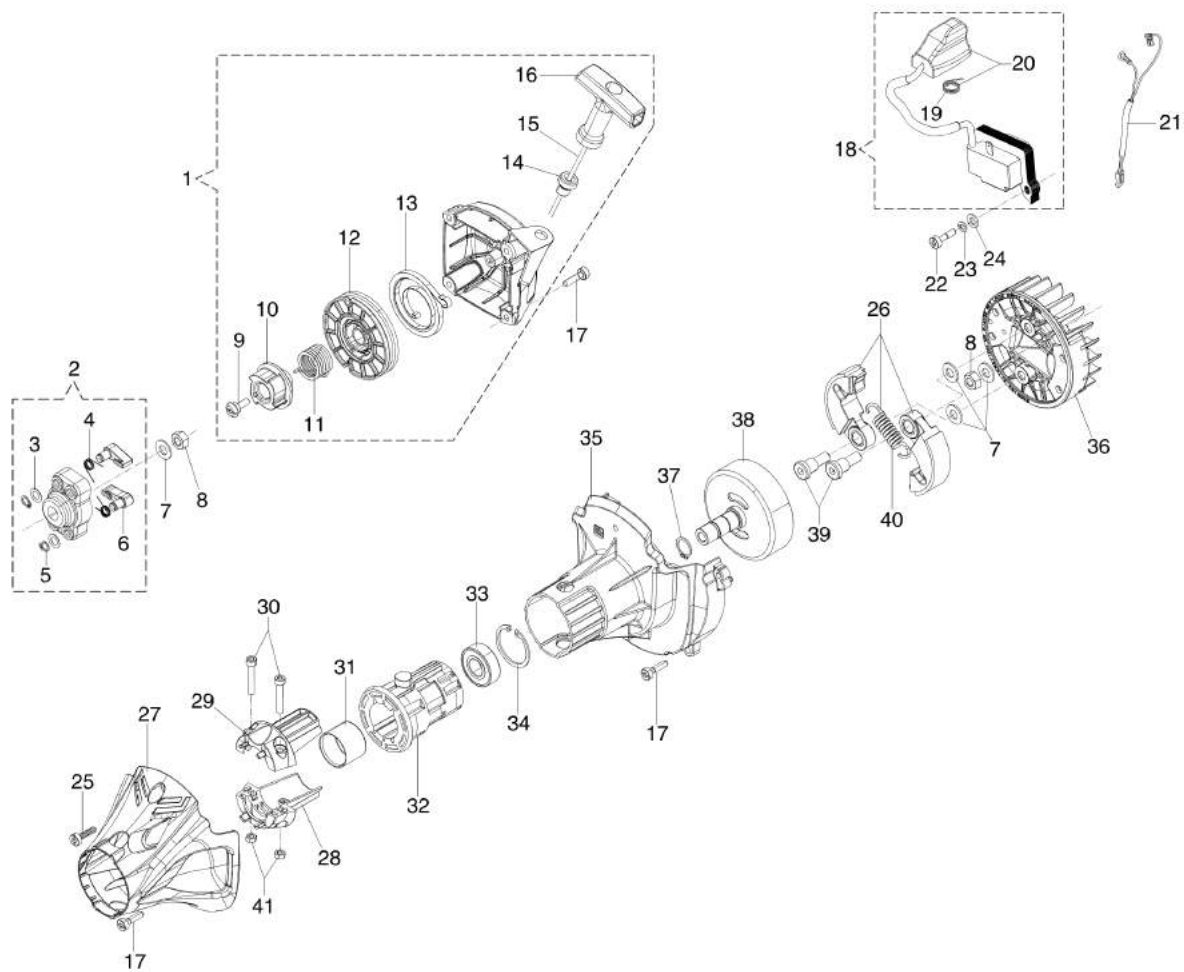

Rif.Nr.	Q.tà	Codice articolo	Descrizione	Validità da	Validità a	Note	Bollettino
1	1	61382031R	Cuffia motore				
2	1	61380050R	Coperchietto				
3	4	3960087AR	Vite				
4	1	61250250R	Arresto cavo				
5	1	61202038AR	Kit guarnizioni				
6	1	3055115	Candela bpmr7a				
7	4	3891046R	Vite				
8	1	61380079R	Kit marmitta				
9	2	3891086R	Vite				
10	2	3819010	Rondella				
11	2	3916006R	Rondella				
12	1	61380036R	Deflettore				
13	1	3891048R	Vite				
14	1	61212005A	Cilindro completo Ø38				
15	1	61330095R	Guarnizione				
16	1	61212004B	Pistone completo Ø38				
17	2	004900061R	Anello				
18	2	4196166R	Segmenti				
19	1	50110047R	Spinotto				
20	2	50110043AR	Ralla				
21	1	50110044R	Cuscinetto				
22	4	3891052R	Vite				
23	2	094000099R	Anello di tenuta				
24	2	094000006R	Cuscinetto				
25	1	61200001R	Albero motore				
26	1	61200006AR	Guarnizione				
27	1	61350210	Coppia semicarter				
28	1	61252075R	Short block				