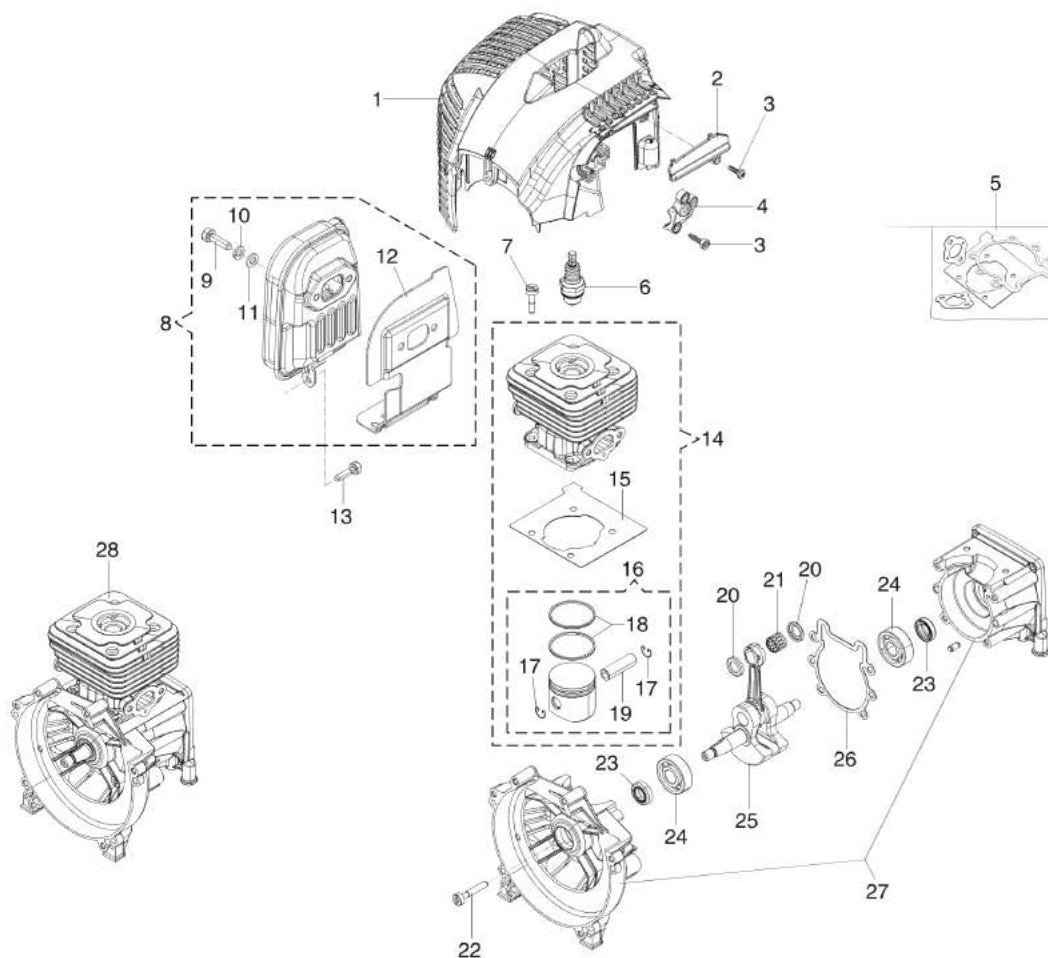

Illustrazione Motore

Rif.Nr.	Q.tà	Codice articolo	Descrizione	Validità da	Validità a	Note	Bollettino
1	1	61382031R	Cuffia motore				
2	1	61380050R	Coperchietto				
3	4	3960087AR	Vite				
4	1	61250250R	Arresto cavo				
5	1	61202038AR	Kit guarnizioni				
6	1	3055115	Candela bpmr7a				
7	4	3891046R	Vite				
8	1	61380079R	Kit marmitta				
9	2	3891086R	Vite				
10	2	3819010	Rondella				
11	2	3916006R	Rondella				
12	1	61380036R	Deflettore				
13	1	3891048R	Vite				
14	1	61212005A	Cilindro completo Ø38				
15	1	61330095R	Guarnizione				
16	1	61212004B	Pistone completo Ø38				
17	2	004900061R	Anello				
18	2	4196166R	Segmenti				
19	1	50110047R	Spinotto				
20	2	50110043AR	Ralla				
21	1	50110044R	Cuscinetto				
22	4	3891052R	Vite				
23	2	094000099R	Anello di tenuta				
24	2	094000006R	Cuscinetto				
25	1	61200001R	Albero motore				
26	1	61200006AR	Guarnizione				
27	1	61350210	Coppia semicarter				
28	1	61252075R	Short block