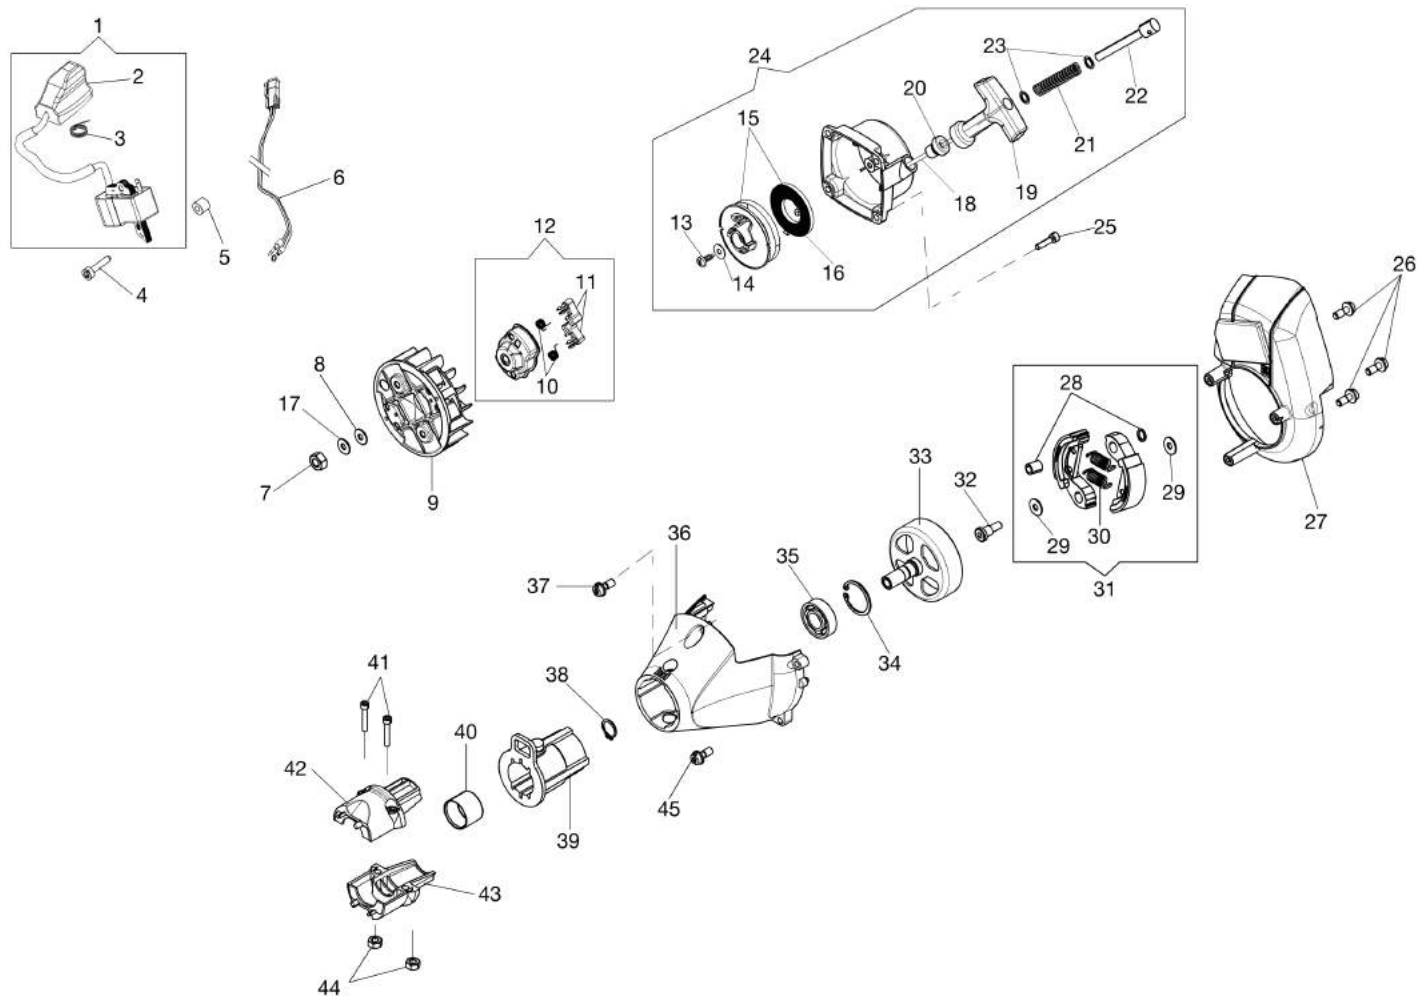

Esploso (Testina "Load&Go" Ø130)

Illustrazione Motore

Rif.Nr.	Q.tà	Codice articolo	Descrizione	Validità da	Validità a	Note	Bollettino
1	1	61280293R	Coprimarmitta			Grigio; Grey	
2	2	3893054R	Vite				
3	1	61282025E	Kit guarnizioni				
4	5	3891048R	Vite				
5	2	3891044R	Vite				
6	1	61290075	Marmitta completa				
7	1	3892001A	Vite				
8	1	61280008DR	Guarnizione				
9	1	61280206R	Guarnizione				
10	1	3055120	Candela				
11	1	61280005BR	Guarnizione				
12	2	61290045R	Segmento				
13	2	093000167R	Anello				
14	1	61292031B	Pistone completo Ø34				
15	1	61292032C	Kit cilindro e pistone				
16	1	61280185R	Copricilindro			Arancio; Orange	
17	1	2318817R	Air purge				
18	1	61250253R	Arresto filo			Arancio; Orange	
19	3	3960087AR	Vite				
20	1	3050038R	Anello di tenuta				
21	2	3034009R	Cuscinetto				
22	1	3025019	Anello				
23	1	61290077	Kit gabbia a rullini e ralla				
24	1	3028013R	Linguetta				
25	1	61280004R	Albero motore				
26	1	61280292	Kit semicarter + viti				
27	1	3050039R	Anello di tenuta				
28	3	3860096R	Vite				
29	1	61292033CR	Short block				