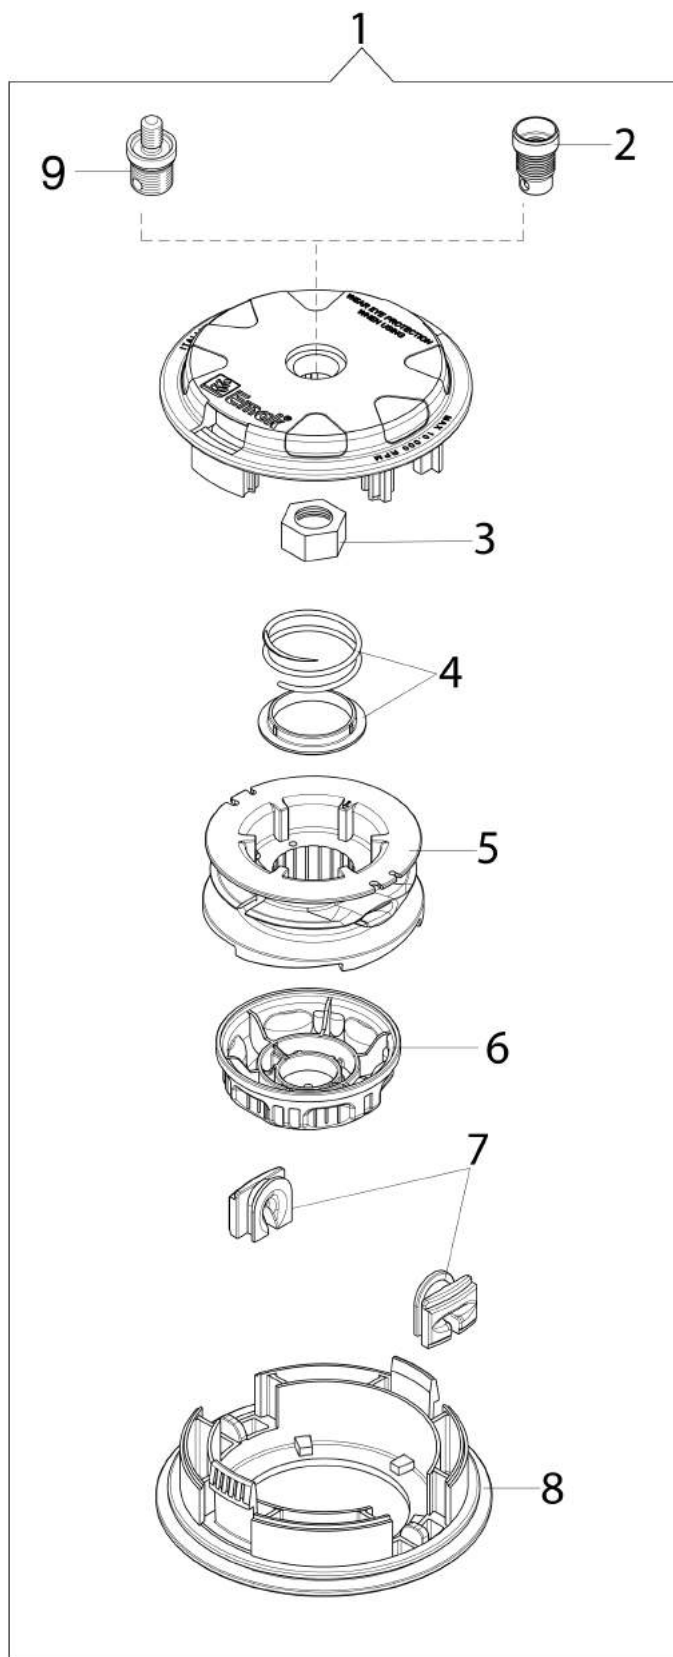

Illustrazione Trasmissione

Rif.Nr.	Q.tà	Codice articolo	Descrizione	Validità da	Validità a	Note	Bollettino
1	1	61280226R	Coppia conica Ø26				
2	1	3025026	Anello				
3	1	3024009R	Anello				
4	1	3035043	Cuscinetto				
5	1	62030039A	Impugnatura completa				
6	1	61170117R	Collare				
7	1	3901016	Vite				
8	1	3906030	Vite				
9	1	61280134R	Scatola ingranaggi				
10	1	3035045R	Cuscinetto				
11	1	61170122	Albero				
12	1	3034008R	Cuscinetto				
13	1	3025018R	Anello				
14	1	3035044	Cuscinetto				
15	1	61170134	Anello di tenuta				
16	1	61170123	Mozzo				
17	1	61170124	Flangia inferiore				
18	1	61110074R	Protezione				
19	1	3933105	Dado				
20	1	3901008R	Vite				
21	1	61370298	Kit ingranaggi				
22	1	4179198R	Fascetta				
23	1	61170075R	Albero trasmissione				
24	1	61280155	Tubo Ø26				
25	1	61380056R	Leva acceleratore				
26	1	61380055R	Leva				
27	1	61380096	Kit leva				
28	1	61380095A	Kit impugnatura				
29	1	61280227R	Cavetto				
30	1	61280201R	Cavo acceleratore				

Illustrazione Esploso (Testina "Load&Go" Ø130)

Rif.Nr.	Q.tà	Codice articolo	Descrizione	Validità da	Validità a	Note	Bollettino
1	1	63129002	Testina Load&Go			Filo Ø 2,4 mm; Nylon line Ø	
1	1	63129004	Testina Load&Go			2,4 mm Filo Ø 3,0 mm; Nylon line Ø	
2	1	63120041R	Inserto			3,0 mm	
3	1	63120040R	Dado				
4	1	63120031R	Kit molla				
5	1	63120020AR	Bobina				
6	1	63120007AR	Pomello				
7	2	63120001R	Boccola				
8	1	63120005R	Coperchio				
9	1	63120042R	Inserto				