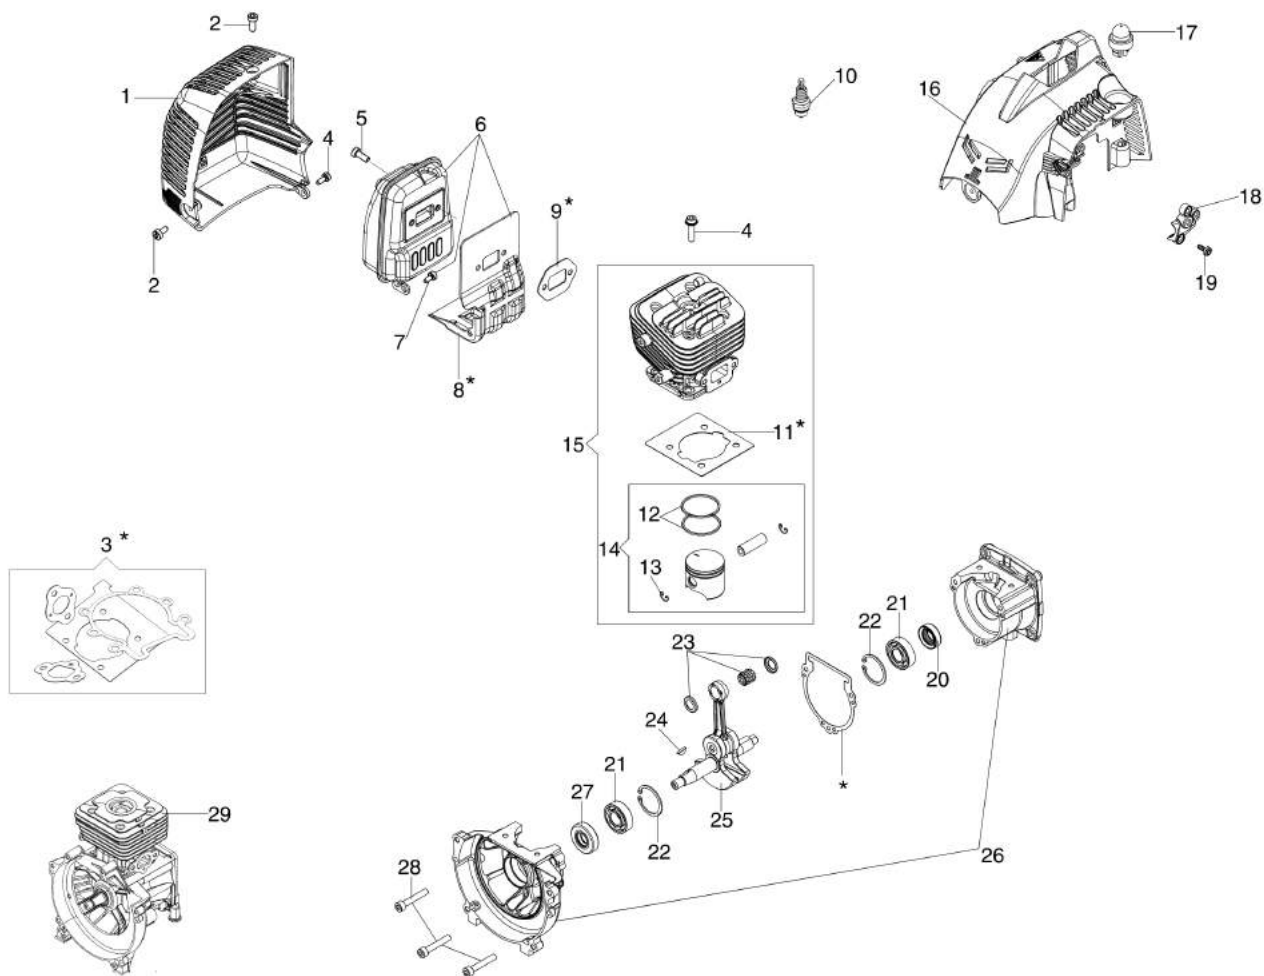

Esploso (Testina "Load&Go" Ø130)

Illustrazione Motore

Rif.Nr.	Q.tà	Codice articolo	Descrizione	Validità da	Validità a	Note	Bollettino
1	1	61280293R	Coprimarmitta			Grigio; Grey	
2	2	3893054R	Vite				
3	1	61282025E	Kit guarnizioni				
4	5	3891048R	Vite				
5	2	3891044R	Vite				
6	1	61290075	Marmitta completa				
7	1	3892001A	Vite				
8	1	61280008DR	Guarnizione				
9	1	61280206R	Guarnizione				
10	1	3055120	Candela				
11	1	61280005BR	Guarnizione				
12	2	61290045R	Segmento				
13	2	093000167R	Anello				
14	1	61292031B	Pistone completo Ø34				
15	1	61292032C	Kit cilindro e pistone				
16	1	61280185R	Copricilindro			Arancio; Orange	
17	1	2318817R	Air purge				
18	1	61250253R	Arresto filo			Arancio; Orange	
19	3	3960087AR	Vite				
20	1	3050038R	Anello di tenuta				
21	2	3034009R	Cuscinetto				
22	1	3025019	Anello				
23	1	61290077	Kit gabbia a rullini e ralla				
24	1	3028013R	Linguetta				
25	1	61280004R	Albero motore				
26	1	61280292	Kit semicarter + viti				
27	1	3050039R	Anello di tenuta				
28	3	3860096R	Vite				
29	1	61292033CR	Short block				