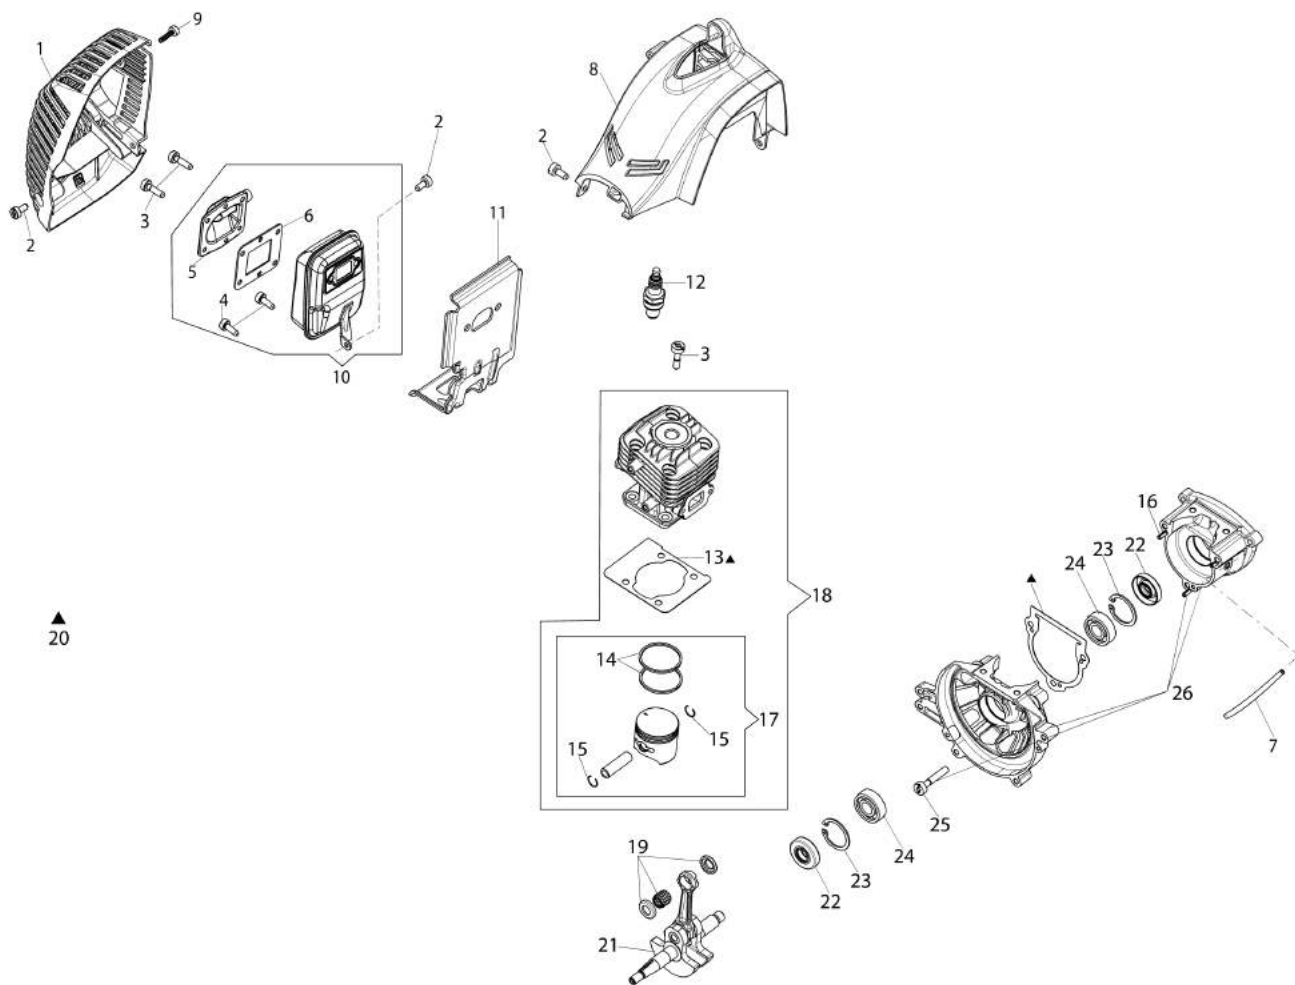

Illustrazione Motore

Rif.Nr.	Q.tà	Codice articolo	Descrizione	Validità da	Validità a	Note	Bollettino
1	1	61370302R	Protezione			Grigio; Grey	
2	4	3891037R	Vite				
3	6	3891047R	Vite				
4	6	012000028	Vite				
5	1	58070143R	Coperchio marmitta				
6	1	58070144R	Guarnizione				
7	1	094600126	Tube				
8	1	61370190R	Cuffia			Arancio; Orange	
9	1	3893060R	Vite				
10	1	61370202AR	Marmitta completa				
11	1	61370143R	Deflettore				
12	1	3055112	Candela				
13	1	58070011R	Guarnizione				
14	2	3123002AR	Segmento	SN 9336200001			BT3-132-05/16
15	2	58070166R	Anello				
16	5	61280044R	Spina elastica				
17	1	61370252A	Pistone completo Ø32	SN 9336200001			BT3-132-05/16
18	1	61370253B	Cilindro completo Ø32	SN 9336200001			BT3-132-05/16
19	1	61370254	Kit gabbia a rullini e ralla				
20	1	61370255	Kit guarnizioni				
21	1	58070045R	Albero completo				
22	2	3050042R	Anello di tenuta				
23	2	3025018R	Anello				
24	2	3034007R	Cuscinetto				
25	3	3891051R	Vite				
26	1	61370085R	Coppia semicarter