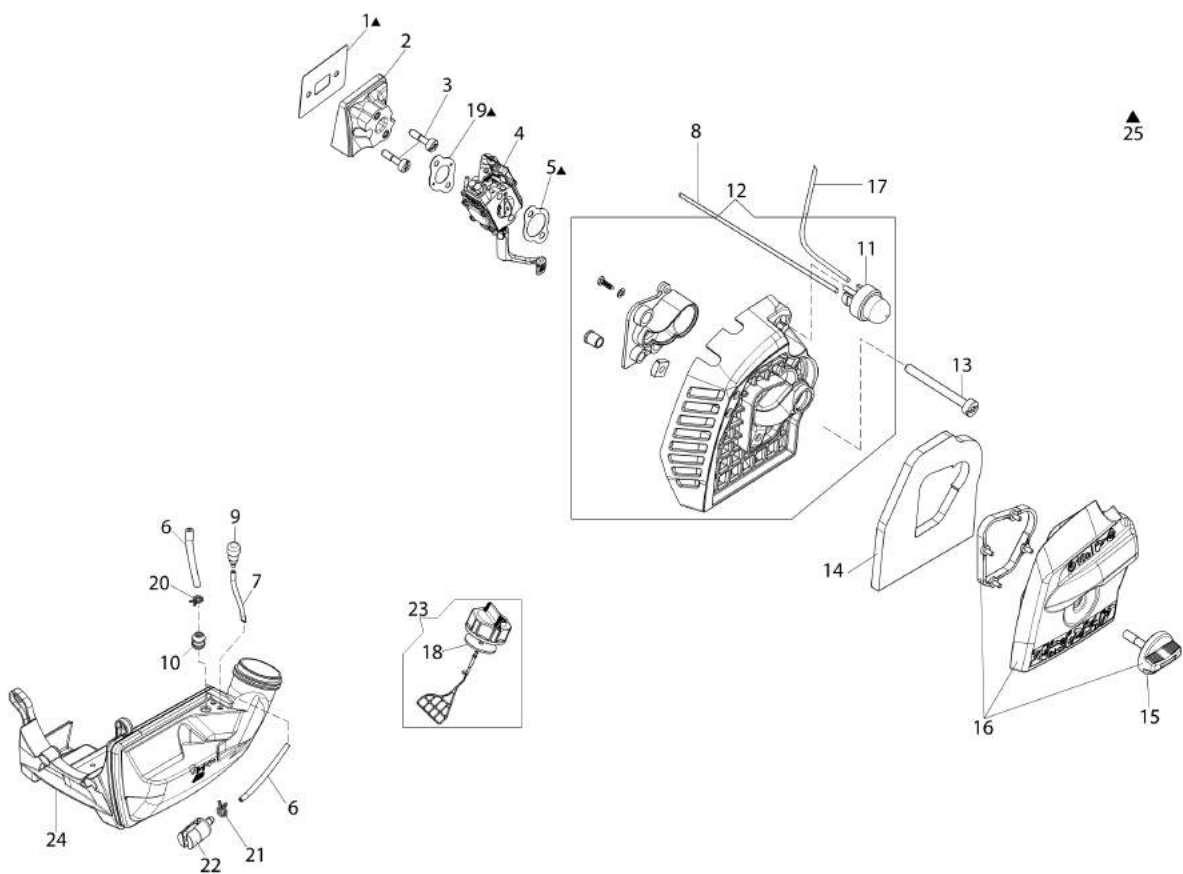

Illustrazione Filtro aria

Rif.Nr.	Q.tà	Codice articolo	Descrizione	Validità da	Validità a	Note	Bollettino
1	1	58070025AR	Guarnizione				
2	1	61370001R	Flangia termica				
3	2	3891046R	Vite				
4	1	2318265R	Carburatore				
5	1	56570058R	Guarnizione				
6	1	61370038R	Tube				
7	1	3073001R	Tube sfiato				
8	1	3073002R	Tube				
9	1	61070011AR	Valvola sfiato				
10	1	4161211R	Passatubo				
11	1	2318817R	Air purge				
12	1	61372008R	Supporto filtro			Grigio; Grey	
13	2	3891063R	Vite				
14	1	61370005R	Filtro aria				
15	1	61370008R	Pomello				
16	1	61370258	Kit coprifiltro			Grigio; Grey	
17	1	61240041R	Tube				
18	1	61070006R	Guarnizione				
19	1	61200196AR	Guarnizione				
20	1	3059026	Fascetta				
21	1	4098377R	Fascetta				
22	1	094600450R	Filtro mix				
23	1	61372003R	Tappo serbatoio				
24	1	61370188R	Serbatoio			Arancio; Orange	
25	1	61370255	Kit guarnizioni