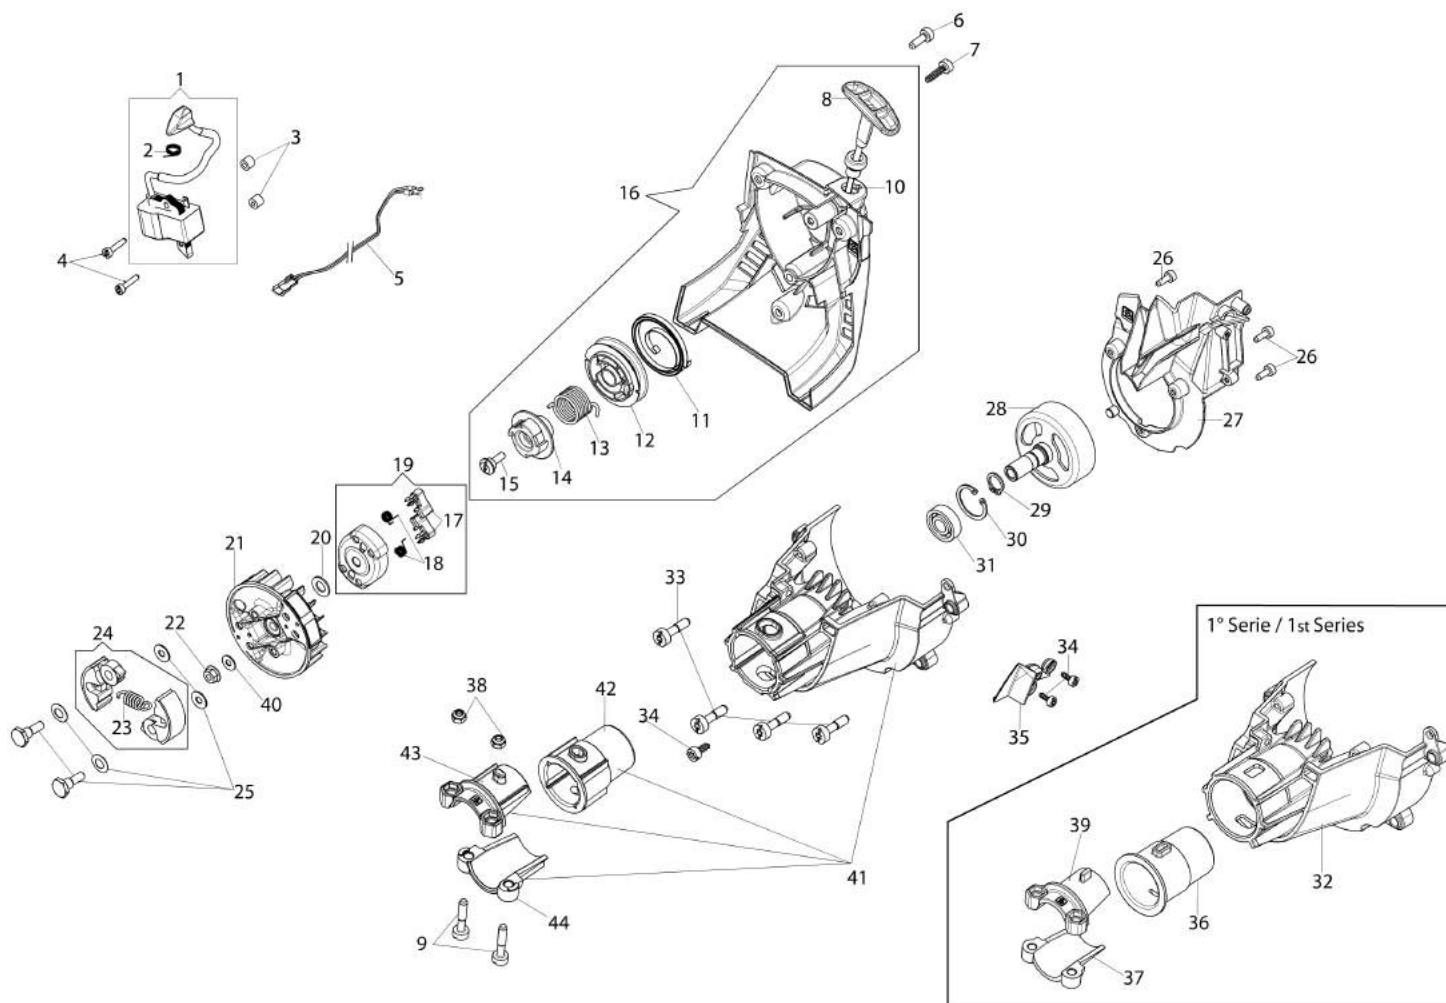

Rif.Nr.	Q.tà	Codice articolo	Descrizione	Validità da	Validità a	Note	Bollettino
1	1	61370302R	Protezione			Grigio; Grey	
2	4	3891037R	Vite				
3	6	3891047R	Vite				
4	6	012000028	Vite				
5	1	58070143R	Coperchio marmitta				
6	1	58070144R	Guarnizione				
7	1	094600126	Tube				
8	1	61370190R	Cuffia			Arancio; Orange	
9	1	3893060R	Vite				
10	1	61370202AR	Marmitta completa				
11	1	61370143R	Deflettore				
12	1	3055112	Candela				
13	1	58070011R	Guarnizione				
14	2	3123002AR	Segmento	SN 9336200001			BT3-132-05/16
15	2	58070166R	Anello				
16	5	61280044R	Spina elastica				
17	1	61370252A	Pistone completo Ø32	SN 9336200001			BT3-132-05/16
18	1	61370253B	Cilindro completo Ø32	SN 9336200001			BT3-132-05/16
19	1	61370254	Kit gabbia a rullini e ralla				
20	1	61370255	Kit guarnizioni				
21	1	58070045R	Albero completo				
22	2	3050042R	Anello di tenuta				
23	2	3025018R	Anello				
24	2	3034007R	Cuscinetto				
25	3	3891051R	Vite				
26	1	61370085R	Coppia semicarter				

Illustrazione Trasmissione

Rif.Nr.	Q.tà	Codice articolo	Descrizione	Validità da	Validità a	Note	Bollettino
1	4	3891054R	Vite				
2	1	61370183R	Collare				
3	1	61370271	Maniglia			Grigio; Grey	
4	5	3893060R	Vite				
5	1	61370043R	Leva				
6	1	61370260	Kit leva				
7	1	61370044AR	Leva acceleratore				
8	1	61370134R	Fascetta				
9	1	61370198R	Distanziale				
10	1	61370482AR	Tubo Ø24				
11	1	61370495	Albero completo Ø7				
12	1	61370270	Impugnatura completa			Grigio; Grey	
13	1	61370032AR	Cavetto	SN 9335520001			BT3-131-03/16
14	1	61370220AR	Cavo acceleratore				
15	1	3914003R	Dado				
16	1	3801015R	Vite				
17	1	61372100R	Giunto			Ø 24/24	
18	1	3891086R	Vite				
19	1	3891037R	Vite				
20	1	61370323R	Manopola				
21	1	61370214R	Busta attrezzi				
22	1	61370465	Kit etichette				
23	1	4160463AR	Cinghiaggio semplice				
24	1	61370269	Kit protezione				
25	1	3045034R	Anello di fermo				