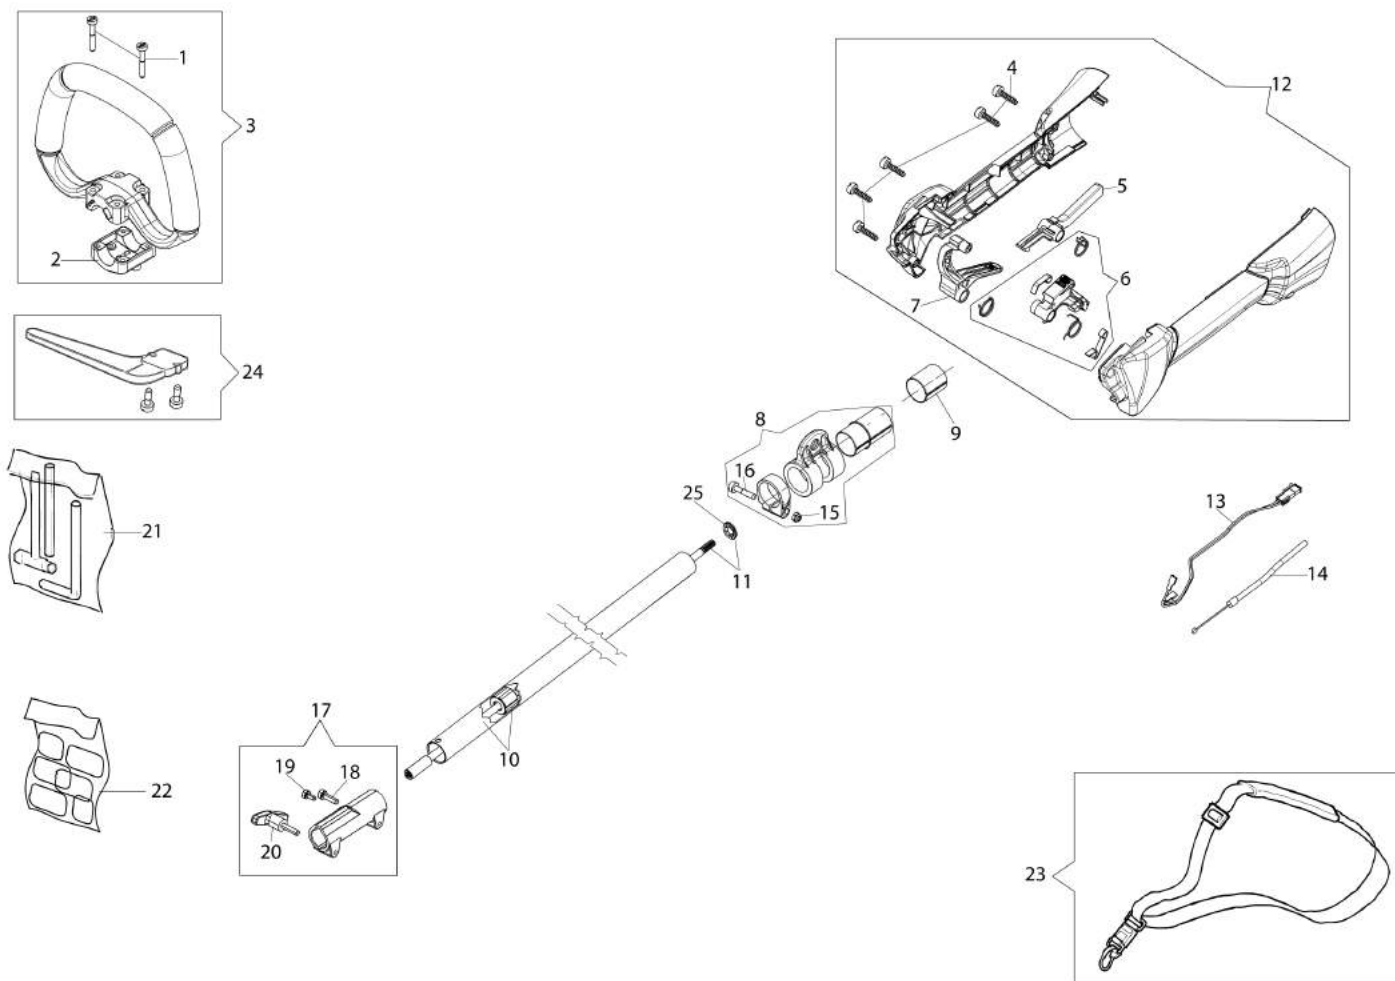

Rif.Nr.	Q.tà	Codice articolo	Descrizione	Validità da	Validità a	Note	Bollettino
1	1	61370302R	Protezione			Grigio; Grey	
2	4	3891037R	Vite				
3	6	3891047R	Vite				
4	6	012000028	Vite				
5	1	58070143R	Coperchio marmitta				
6	1	58070144R	Guarnizione				
7	1	094600126	Tube				
8	1	61370190R	Cuffia			Arancio; Orange	
9	1	3893060R	Vite				
10	1	61370202AR	Marmitta completa				
11	1	61370143R	Deflettore				
12	1	3055112	Candela				
13	1	58070011R	Guarnizione				
14	2	3123002AR	Segmento	SN 9336200001			BT3-132-05/16
15	2	58070166R	Anello				
16	5	61280044R	Spina elastica				
17	1	61370252A	Pistone completo Ø32	SN 9336200001			BT3-132-05/16
18	1	61370253B	Cilindro completo Ø32	SN 9336200001			BT3-132-05/16
19	1	61370254	Kit gabbia a rullini e ralla				
20	1	61370255	Kit guarnizioni				
21	1	58070045R	Albero completo				
22	2	3050042R	Anello di tenuta				
23	2	3025018R	Anello				
24	2	3034007R	Cuscinetto				
25	3	3891051R	Vite				
26	1	61370085R	Coppia semicarter				

Illustrazione Trasmissione

Rif.Nr.	Q.tà	Codice articolo	Descrizione	Validità da	Validità a	Note	Bollettino
1	4	3891054R	Vite				
2	1	61370183R	Collare				
3	1	61370271	Maniglia			Grigio; Grey	
4	5	3893060R	Vite				
5	1	61370043R	Leva				
6	1	61370260	Kit leva				
7	1	61370044AR	Leva acceleratore				
8	1	61370134R	Fascetta				
9	1	61370198R	Distanziale				
10	1	61370482AR	Tubo Ø24				
11	1	61370495	Albero completo Ø7				
12	1	61370270	Impugnatura completa			Grigio; Grey	
13	1	61370032AR	Cavetto	SN 9335520001			BT3-131-03/16
14	1	61370220AR	Cavo acceleratore				
15	1	3914003R	Dado				
16	1	3801015R	Vite				
17	1	61372100R	Giunto			Ø 24/24	
18	1	3891086R	Vite				
19	1	3891037R	Vite				
20	1	61370323R	Manopola				
21	1	61370214R	Busta attrezzi				
22	1	61370465	Kit etichette				
23	1	4160463AR	Cinghiaggio semplice				
24	1	61370269	Kit protezione				
25	1	3045034R	Anello di fermo				