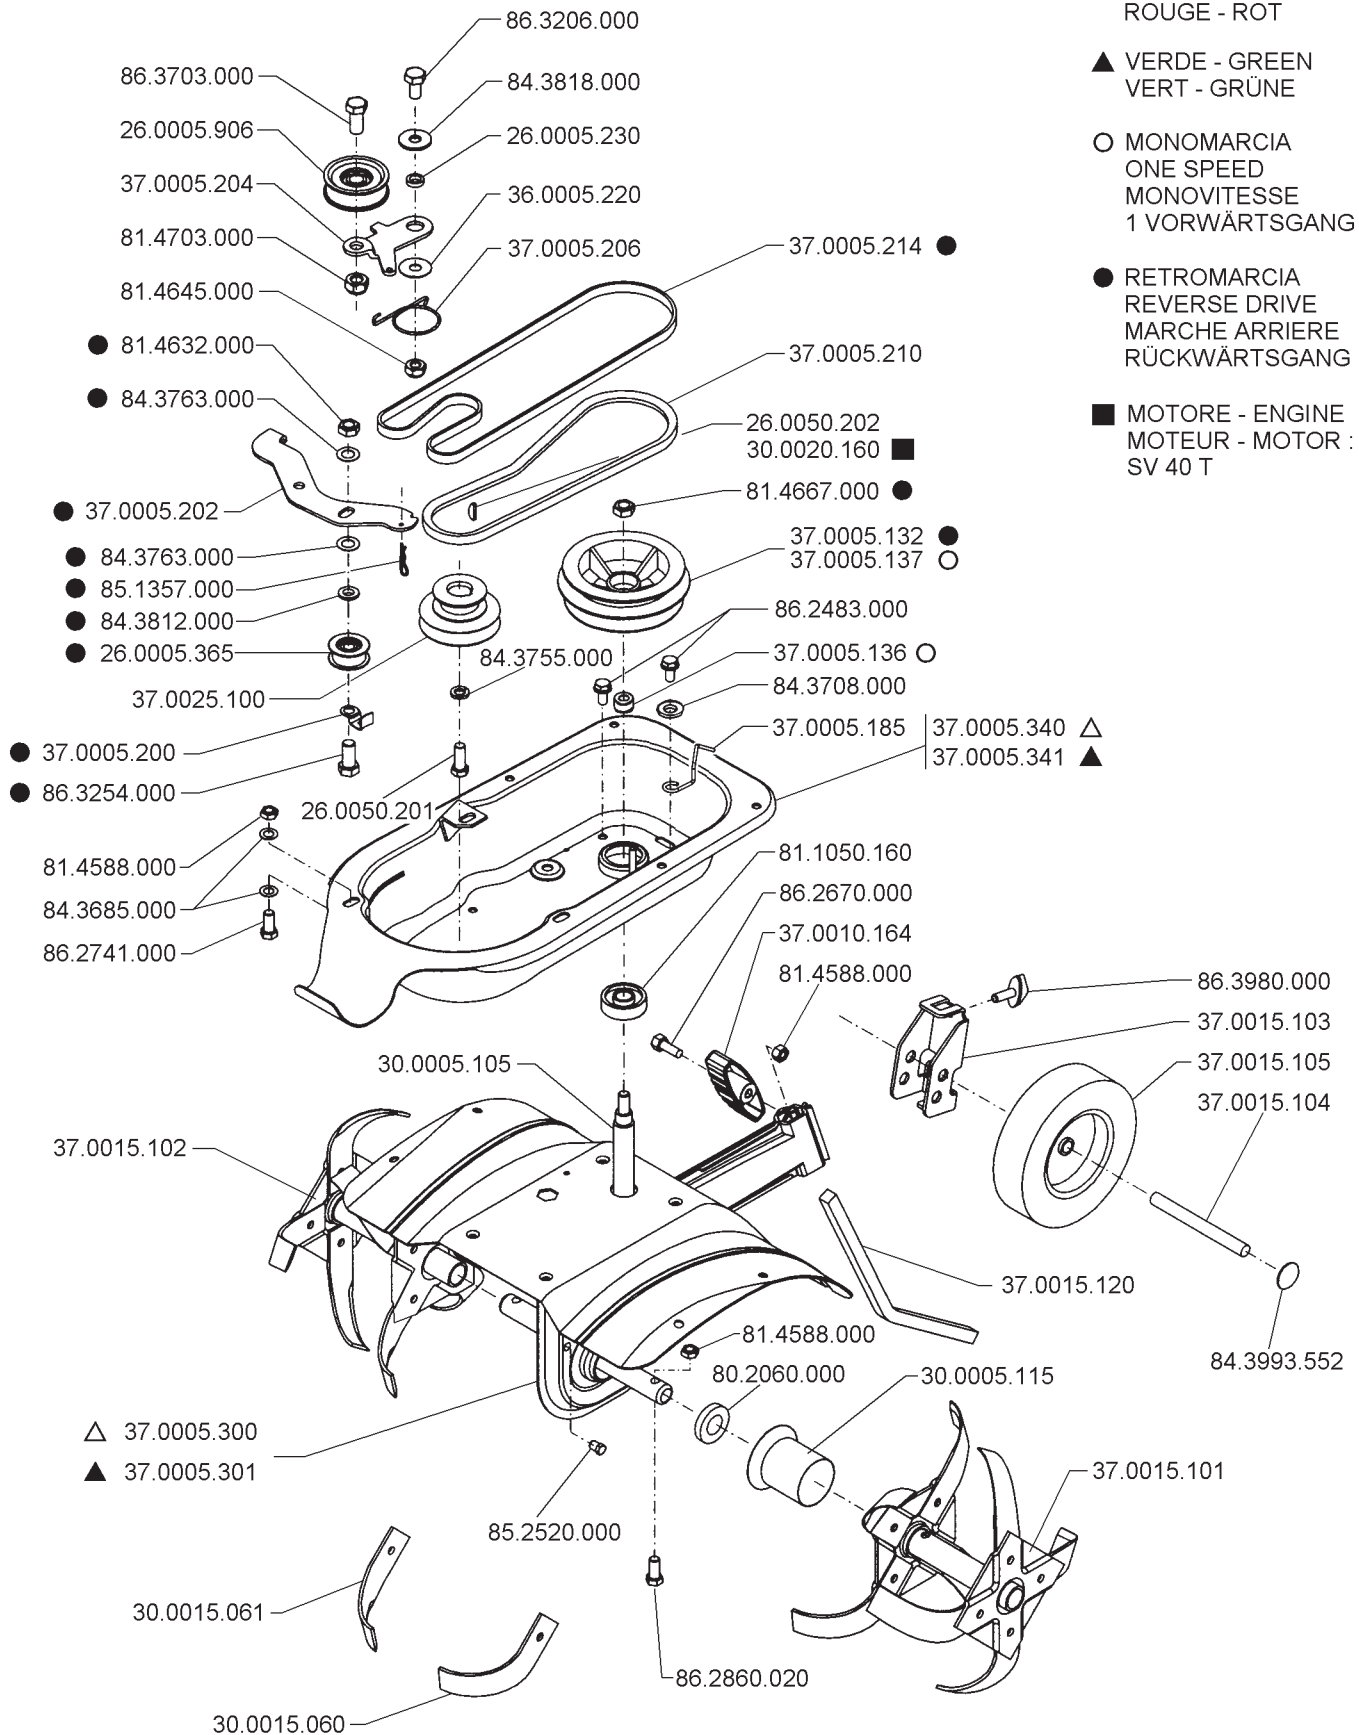

Mod. Z2

TAVOLA 1

- △ ROSSO - RED
ROUGE - ROT
- ▲ VERDE - GREEN
VERT - GRÜNE
- MONOMARCIA
ONE SPEED
MONOVITESSE
1 VORWÄRTSGANG
- RETROMARCIA
REVERSE DRIVE
MARCHE ARRIERE
RÜCKWÄRTSGANG
- MOTORE - ENGINE
MOTEUR - MOTOR :
SV 40 T