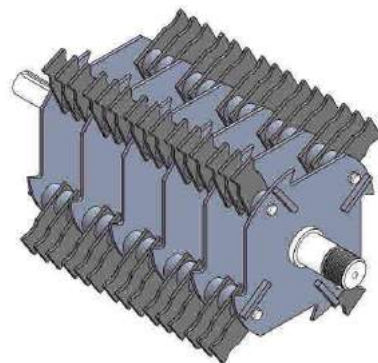

Biotrituratore / Bioshredder

Bio 600

Modelli / Models

- Bio 600 elettrico 380 V
- Bio 600 electric 380 V
- Bio 600 diesel Lombardini
- Bio 600 diesel Iveco
- Bio 600 trattore / tractor 50÷90 hp

Dimensioni e peso / Dimensions and weight

• Lunghezza • Length	4560 mm
• Larghezza • Width	1540 mm
• Altezza • Height	2930 mm
• Peso • Weight	1900 kg

I prodotti sono soggetti ad evoluzione tecnica ed i prospetti potrebbero essere non aggiornati.

Caratteristiche tecniche / Technical features

• Diametro rotore • Rotor diameter	320 mm
• Larghezza rotore • Rotor Width	470 mm
• Lame • Blades	2
• Martelli • Hammers	60
• Diametro cippabile • To be cut diameter	180 mm
• Diametro triturabile • Triturating diameter	80 mm