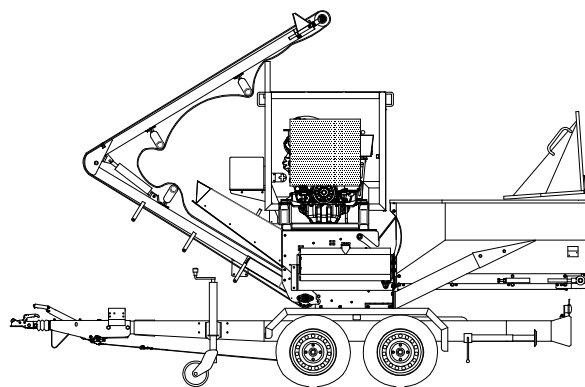

Biotrituratore / Bioshredder

Bio 600

Modelli / Models

- Bio 600 elettrico 380 V
- Bio 600 electric 380 V
- Bio 600 diesel Lombardini
- Bio 600 diesel Iveco
- Bio 600 trattore / tractor 50÷90 hp

Dimensioni e peso / Dimensions and weight

• Lunghezza • Length	4560 mm
• Larghezza • Width	1540 mm
• Altezza • Height	2930 mm
• Peso • Weight	1900 kg

I prodotti sono soggetti ad evoluzione tecnica ed i prospetti potrebbero essere non aggiornati.

Caratteristiche tecniche / Technical features

• Diametro rotore • Rotor diameter	320 mm
• Larghezza rotore • Rotor Width	470 mm
• Lame • Blades	2
• Martelli • Hammers	60
• Diametro cippabile • To be cut diameter	180 mm
• Diametro triturabile • Triturating diameter	80 mm

• Apertura di carico • Load opening	1400x570 mm
• Altezza di carico • Load height	990 mm
• Passaggio del materiale • Material passage	500x340 mm
• Altezza di scarico • Discharge height	2000 mm
• Produzione oraria • Hourly production	15÷20 m ³ /h*