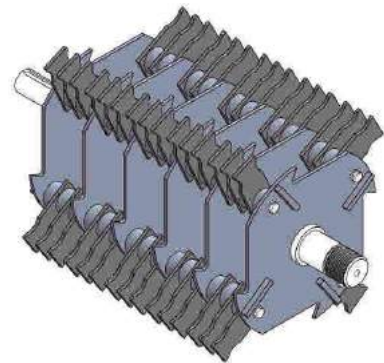

## Bio 400

### Modelli / Models

- Bio 400 elettrico 380 V
- Bio 400 electric 380 V
- Bio 400 diesel Kubota
- Bio 400 diesel Lombardini
- Bio 400 trattore / tractor 40÷80 hp

### Dimensioni e peso / Dimensions and weight

• Lunghezza • Length	3950 mm
• Larghezza • Width	1600 mm
• Altezza • Height	2300 mm
• Peso • Weight	1000 kg

I prodotti sono soggetti ad evoluzione tecnica ed i prospetti potrebbero essere non aggiornati.

### Caratteristiche tecniche / Technical features

• Diametro rotore • Rotor diameter	320 mm
• Larghezza rotore • Rotor Width	470 mm
• Lame • Blades	2
• Martelli • Hammers	60
• Diametro cippabile • To be cut diameter	130 mm
• Diametro triturabile • Triturating diameter	70 mm