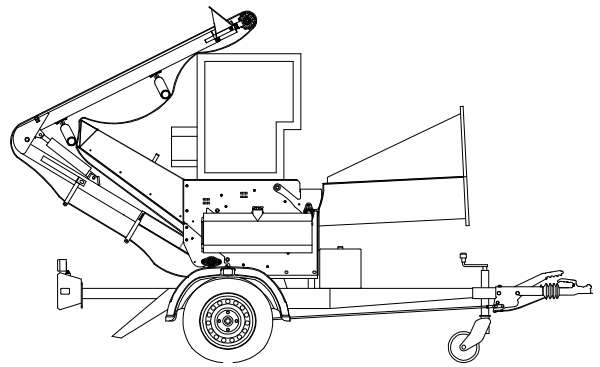

## Bio 400

### Modelli / Models

- Bio 400 elettrico 380 V
- Bio 400 electric 380 V
- Bio 400 diesel Kubota
- Bio 400 diesel Lombardini
- Bio 400 trattore / tractor 40÷80 hp

### Dimensioni e peso / Dimensions and weight

• Lunghezza • Length	3950 mm
• Larghezza • Width	1600 mm
• Altezza • Height	2300 mm
• Peso • Weight	1000 kg

I prodotti sono soggetti ad evoluzione tecnica ed i prospetti potrebbero essere non aggiornati.

### Caratteristiche tecniche / Technical features

• Diametro rotore • Rotor diameter	320 mm
• Larghezza rotore • Rotor Width	470 mm
• Lame • Blades	2
• Martelli • Hammers	60
• Diametro cippabile • To be cut diameter	130 mm
• Diametro triturabile • Triturating diameter	70 mm