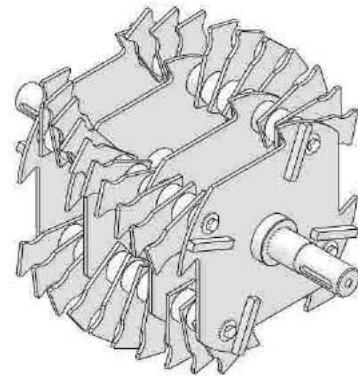

Biotrituratore / Bioshredder

Bio 300

Modelli / Models

- Bio 300 elettrico 380 V
- Bio 300 electric 380 V
- Bio 300 benzina Honda
- Bio 300 petrol Honda
- Bio 300 diesel Lombardini
- Bio 300 diesel Kubota
- Bio 300 trattore / tractor 40÷70 hp

Dimensioni e peso / Dimensions and weight

• Lunghezza • Length	2800 mm
• Larghezza • Width	1270 mm
• Altezza • Height	2200 mm
• Peso • Weight	750 kg

I prodotti sono soggetti ad evoluzione tecnica ed i prospetti potrebbero essere non aggiornati.

Caratteristiche tecniche / Technical features

• Diametro rotore • Rotor diameter	320 mm
• Larghezza rotore • Rotor Width	300 mm
• Lame • Blades	/
• Martelli • Hammers	40
• Diametro cippabile • To be cut diameter	/
• Diametro triturabile • Triturating diameter	130 mm