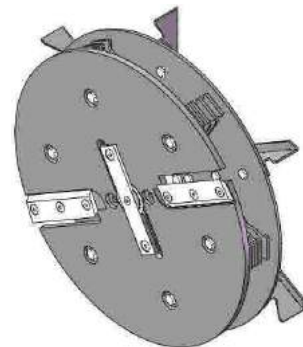

Biotrituratore / Bioshredder

Bio 235

Modelli / Models

- Bio 235 elettrico 380 V
- Bio 235 electric 380 V
- Bio 235 benzina Honda
- Bio 235 petrol Honda
- Bio 235 diesel Lombardini
- Bio 235 trattore 30÷50 hp
- Bio 235 tractor 30÷50 hp

Dimensioni e peso / Dimensions and weight

• Lunghezza • Length	2800 mm
• Larghezza • Width	1280 mm
• Altezza • Height	2230 mm
• Peso • Weight	690 kg

I prodotti sono soggetti ad evoluzione tecnica ed i prospetti potrebbero essere non aggiornati.

Caratteristiche tecniche / Technical features

• Diametro rotore • Rotor diameter	690 mm
• Larghezza rotore • Rotor Width	60 mm
• Lame • Blades	2+1
• Martelli • Hammers	24
• Diametro cippabile • To be cut diameter	130 mm
• Diametro triturabile • Triturating diameter	/