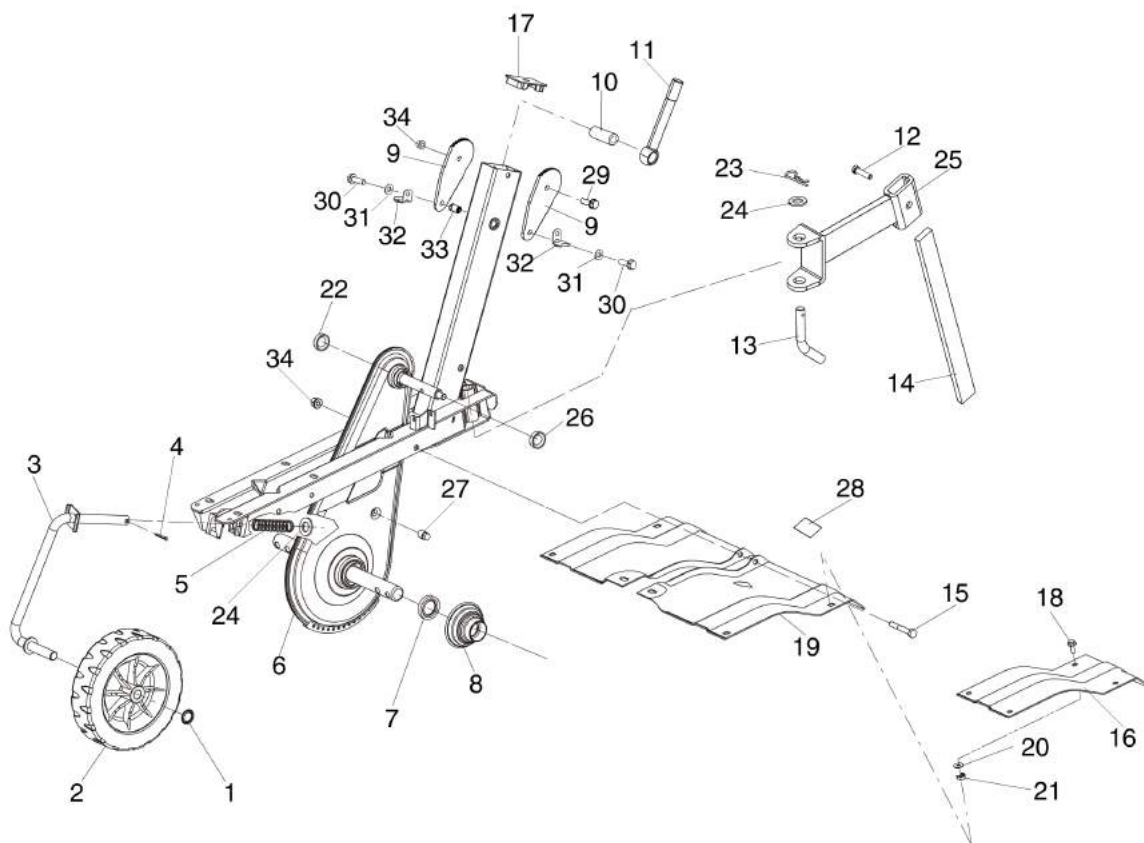

Serbatoio

Carburatore e deflettore

Illustrazione Manubrio registrabile e comandi

Rif.Nr.	Q.tà	Codice articolo	Descrizione	Validità da	Validità a	Note	Bollettino
1	1	68690012	Manubrio				
2	1	YF1231651	Piattello dentato				
3	1	YF1231634	Leva				
4	1	YF1231635	Rondella				
5	2	YN2847410	Manopola start				
6	2	68690070R	Trasmissione				
7	1	3914006R	Dado				
8	1	68690069R	Acceleratore			Per motori EMAK, HONDA; For EMAK, HONDA engines Per motore B&S; For B&S engine	
8	1	YF1231708	Acceleratore				
9	2	YN1764000	Fascetta				
10	1	68690068R	Leva (Doppia)				
11	1	YN5380870	Targhetta (Istruzioni)				

Illustrazione Telaio

Rif.Nr.	Q.tà	Codice articolo	Descrizione	Validità da	Validità a	Note	Bollettino
1	1	3024050R	Anello				
2	1	68670028R	Ruota				
3	1	68690111R	Supporto (Ruota)				
4	1	3031025R	Copiglia				
5	1	68670030R	Molla				
6	1	68690100R	Telaio				
7	2	3050046R	Anello di tenuta				
8	2	68690136R	Protezione				
9	2	68690129R	Supporto piantone				
10	1	68690128R	Distanziale				
11	1	F1231633	Tirante				
12	1	YN6320600	Vite				
13	1	68690122R	Perno				
14	1	68690072R	Sperone				
15	1	301000155R	Vite				
16	2	68690118R	Protezione				
17	1	68690133R	Tappo				
18	4	3906036R	Vite				
19	1	68690116R	Protezione				
20	4	68670054R	Rondella				
21	4	3980001R	Dado				
22	1	YN5269990	Tappo				
23	1	N1054500	Coppiglia				
24	1	3916016	Rondella				
25	1	68690075R	Supporto				
26	1	YN0205400	Anello				
27	1	YN5254000	Tappo olio				
28	1	YF1233111	Targhetta (Pericolo)				
29	1	3906080	Vite				
30	2	3906066R	Vite				
31	2	3918013R	Rondella				
32	2	68670036R	Piastrina				
33	1	3933001R	Inserito				
34	2	3914012R	Dado				