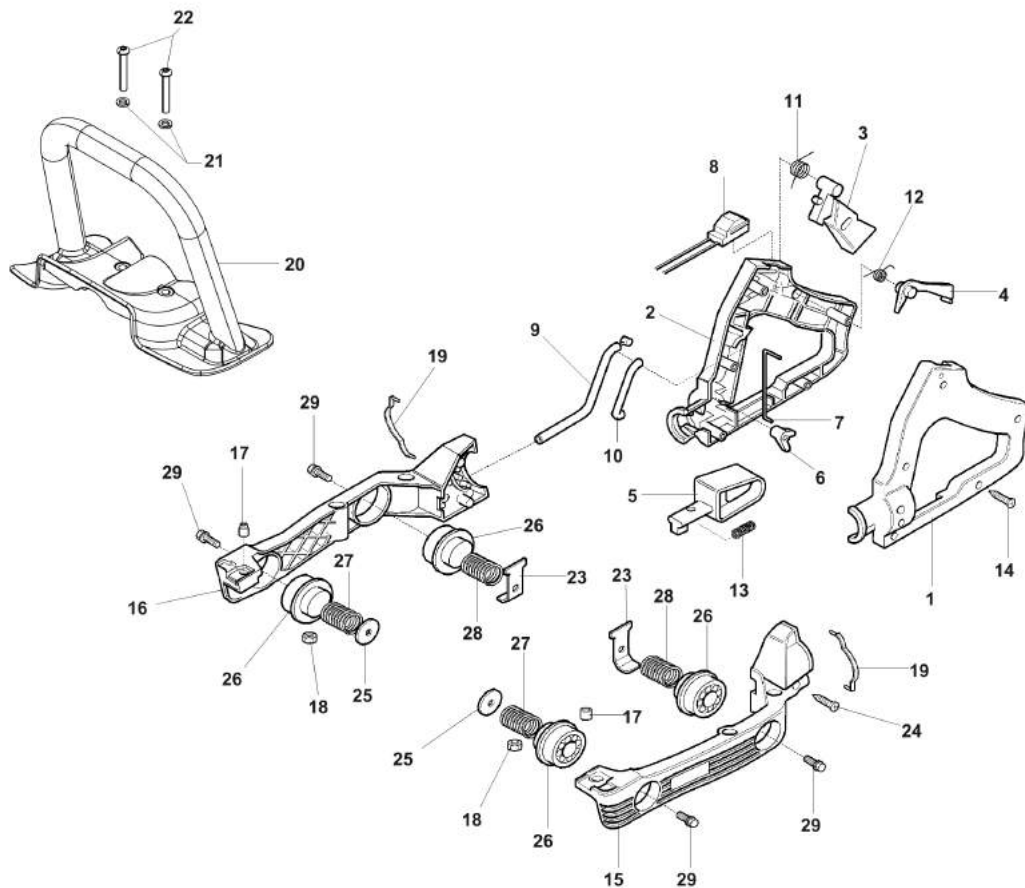

Walbro WT-1019A

Illustrazione Carburatore WT-1019A

Rif.Nr.	Q.tà	Codice articolo	Descrizione	Validità da	Validità a	Note	Bollettino
1	1	2318666AR	Carburatore WT-1019A				
2	2	2318837	Vite registro				
3	2	2318867R	Caps-lock				
4	1	2318671	Kit riparazione				

Illustrazione Impugnatura

Rif.Nr.	Q.tà	Codice articolo	Descrizione	Validità da	Validità a	Note	Bollettino
1	1	W58040032	Semi-impugnatura sx				
2	1	W58040033	Semi-impugnatura dx				
3	1	W58040034	Leva acceleratore				
4	1	W58040035	Leva				
5	1	W58040036	Leva				
6	1	W58040037	Perno				
7	1	W58040038	Asta acceleratore				
8	1	W58040039	Interruttore				
9	1	W58040040	Cavo acceleratore				
10	1	W58040041	Distanziale				
11	1	W58040042	Molla				
12	1	W58040043	Molla				
13	1	W58040044	Molla				
14	5	W58040045	Vite				
15	1	W58040046	Supporto sx				
16	1	W58040047	Supporto dx				
17	2	W58040048	Distanziale				
18	2	W58040023R	Dado				
19	2	W58040050	Guarnizione				
20	1	58070132R	Impugnatura anteriore				
21	2	3819010	Rondella				
22	2	3901088R	Vite				
23	2	W58040063	Attacco				
24	3	W58040055	Vite				
25	2	W58040064	Rondella				
26	4	W58040057R	Supporto molla				
27	2	W58040058R	Molla				
28	2	W58040059R	Molla				
29	4	W58040025	Vite				