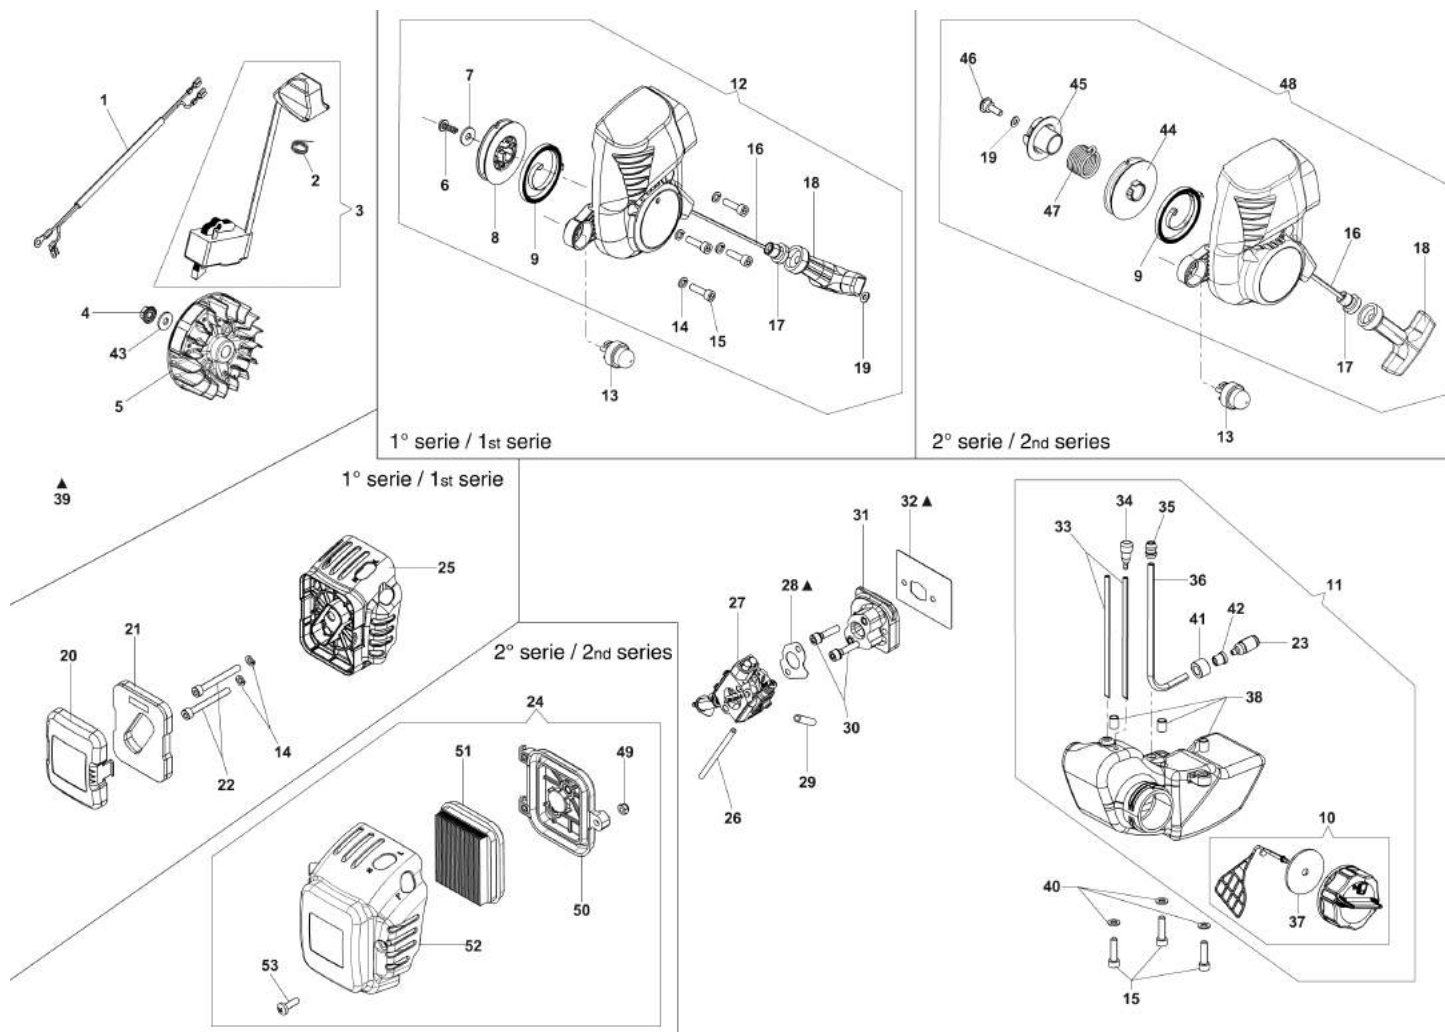

Illustrazione Accensione

Rif.Nr.	Q.tà	Codice articolo	Descrizione	Validità da	Validità a	Note	Bollettino
1	1	58070091R	Cavetto massa				
2	1	50050127	Molla				
3	1	2501002R	Bobina				
4	1	3912014R	Dado				
5	1	58070133R	Volano				
6	1	3960100R	Vite		SN 4804332214		BT6-110-02/15
7	1	3918005	Rondella		SN 4804332214		BT6-110-02/15
8	1	61070035BR	Puleggia avviamento		SN 4804332214		BT6-110-02/15
9	1	61070036R	Molla				BT6-110-02/15
10	1	58040343R	Tappo completo				
11	1	58070073R	Serbatoio completo				
12	1	58070210R	Avviamento completo		SN 4804332214	Arancio; Orange	BT6-110-02/15
13	1	2318817R	Air purge				
14	6	3819006R	Rondella		SN 4804332214		BT6-110-02/15
15	7	3801013R	Vite		SN 4804332214		BT6-110-02/15
16	1	58070054R	Fune avviamento				BT6-110-02/15
17	1	072700089R	Boccola				BT6-110-02/15
18	1	093500397	Impugnatura avviamento				BT6-110-02/15
19	1	3916004R	Rondella				BT6-110-02/15
20	1	58070222	Kit filtro aria		SN 4805195957		BT6-112-06/15
21	1	58070129R	Filtro aria		SN 4805195957		BT6-112-06/15
22	2	3801012	Vite		SN 4805195957		BT6-112-06/15
23	1	50010218R	Filtro mix				
24	1	58070222	Kit filtro aria	SN 4805195958			BT6-112-06/15
25	1	58070222	Kit filtro aria		SN 4805195957		BT6-112-06/15
26	1	58070173R	Tubo mix			Poliuretano - Polyurethane	
27	1	2318666AR	Carburatore WT-1019A				
28	1	58070037R	Guarnizione				
29	1	58070172R	Tubo mix				
30	2	093800060B	Vite				
31	1	58070024R	Flangia termica				
32	1	58070195R	Guarnizione				
33	2	58070075R	Tubo sfiato				
34	1	61070011AR	Valvola sfiato				
35	1	4161211R	Passatubo				
36	1	58070076R	Tubo mix				
37	1	61070006R	Guarnizione				
38	3	58070196R	Distanziale				
39	1	58070201	Kit guarnizioni				
40	3	3916005R	Rondella				
41	1	58070179AR	Rondella				
42	1	61110162B	Boccola				
43	1	3819031R	Rondella				
44	1	61370022AR	Puleggia avviamento	SN 4804332215			BT6-110-02/15
45	1	61370023R	Rocchetto	SN 4804332215			BT6-110-02/15
46	1	50160024	Vite	SN 4804332215			BT6-110-02/15