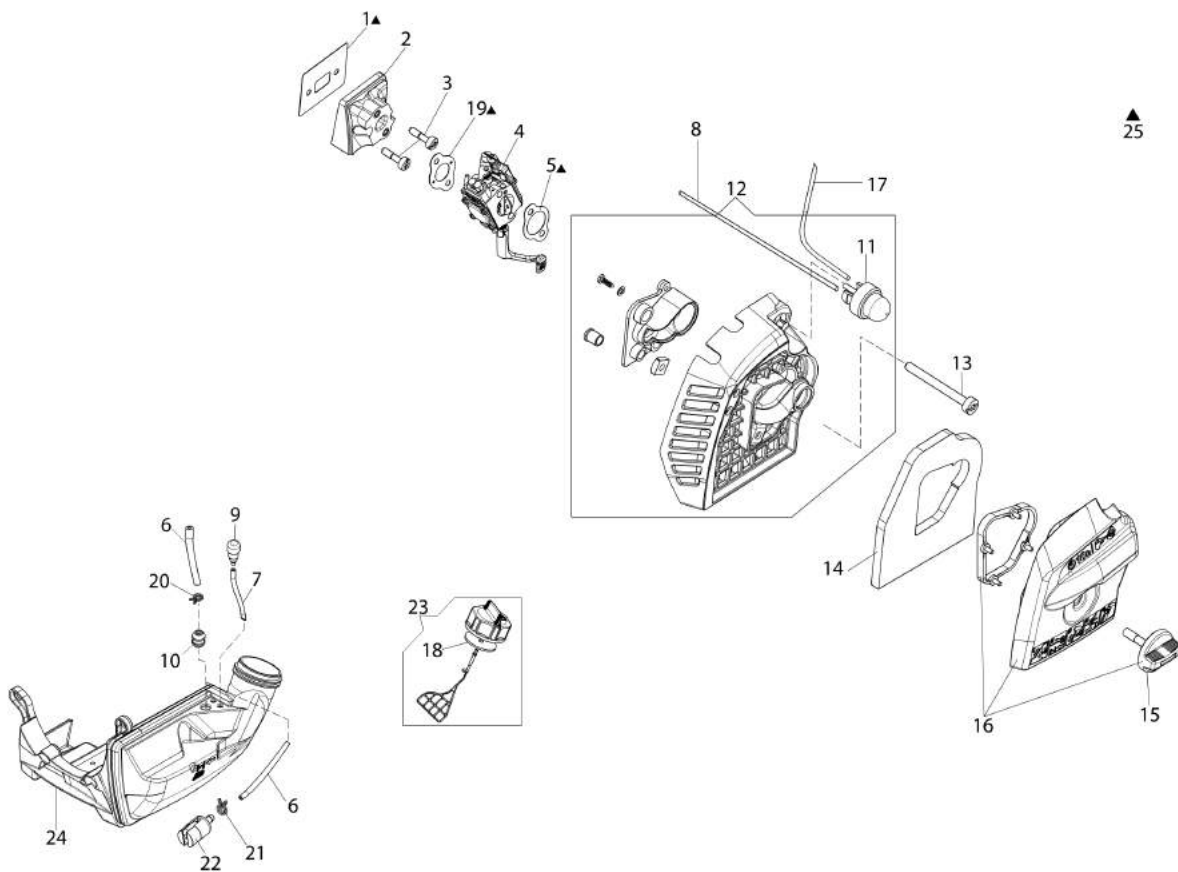

Illustrazione Avviamento e frizione

Rif.Nr.	Q.tà	Codice articolo	Descrizione	Validità da	Validità a	Note	Bollettino
1	1	2501002R	Bobina				
2	1	50050127	Molla				
3	2	50160218	Distanziale				
4	2	3891020R	Vite				
5	1	61370059R	Cavetto				
6	3	3891043R	Vite				
7	1	3893060R	Vite				
8	1	61370082R	Impugnatura				
9	2	3891050R	Vite				
10	1	61370024R	Fune				
11	1	61070036R	Molla				
12	1	61370022AR	Puleggia avviamento				
13	1	61370237R	Molla				
14	1	61370023R	Rocchetto				
15	1	50160024	Vite				
16	1	61370233R	Avviamento completo			Arancio; Orange	
17	2	61370014R	Cricchetto				
18	2	61070039R	Molla				
19	1	61370013R	Trascinatore				
20	1	3064034	Rondella				
21	1	58070133R	Volano				
22	1	3912014R	Dado				
23	1	61070090R	Molla				
24	1	61070091AR	Frizione				
25	1	61370257	Kit perno + molla tazza + anello rasamento				
26	3	3891009R	Vite				
27	1	61370090R	Flangia				
28	1	61170050BR	Campana frizione				
29	1	3024012R	Anello seeger				
30	1	3025019	Anello				
31	1	3035023R	Cuscinetto				
32	1	61370079R	Convogliatore		SN 8936419999		BT6-119-09/16
33	4	3891046R	Vite				
34	3	3893009R	Vite				
35	1	61370091AR	Coperchietto				
36	1	61370030R	Manicotto		SN 8936419999		BT6-119-09/16
37	1	61370028AR	Tegolo		SN 8936419999		BT6-119-09/16
38	2	3914003R	Dado				
39	1	61370029AR	Tegolo		SN 8936419999		BT6-119-09/16
40	1	3819031R	Rondella				
41	1	61370556	Kit covogliatore	SN 8936420001			BT6-119-09/16
42	1	61370527R	Manicotto	SN 8936420001			BT6-119-09/16
43	1	61370526R	Tegolo	SN 8936420001			BT6-119-09/16
44	1	61370525R	Tegolo	SN 8936420001			BT6-119-09/16