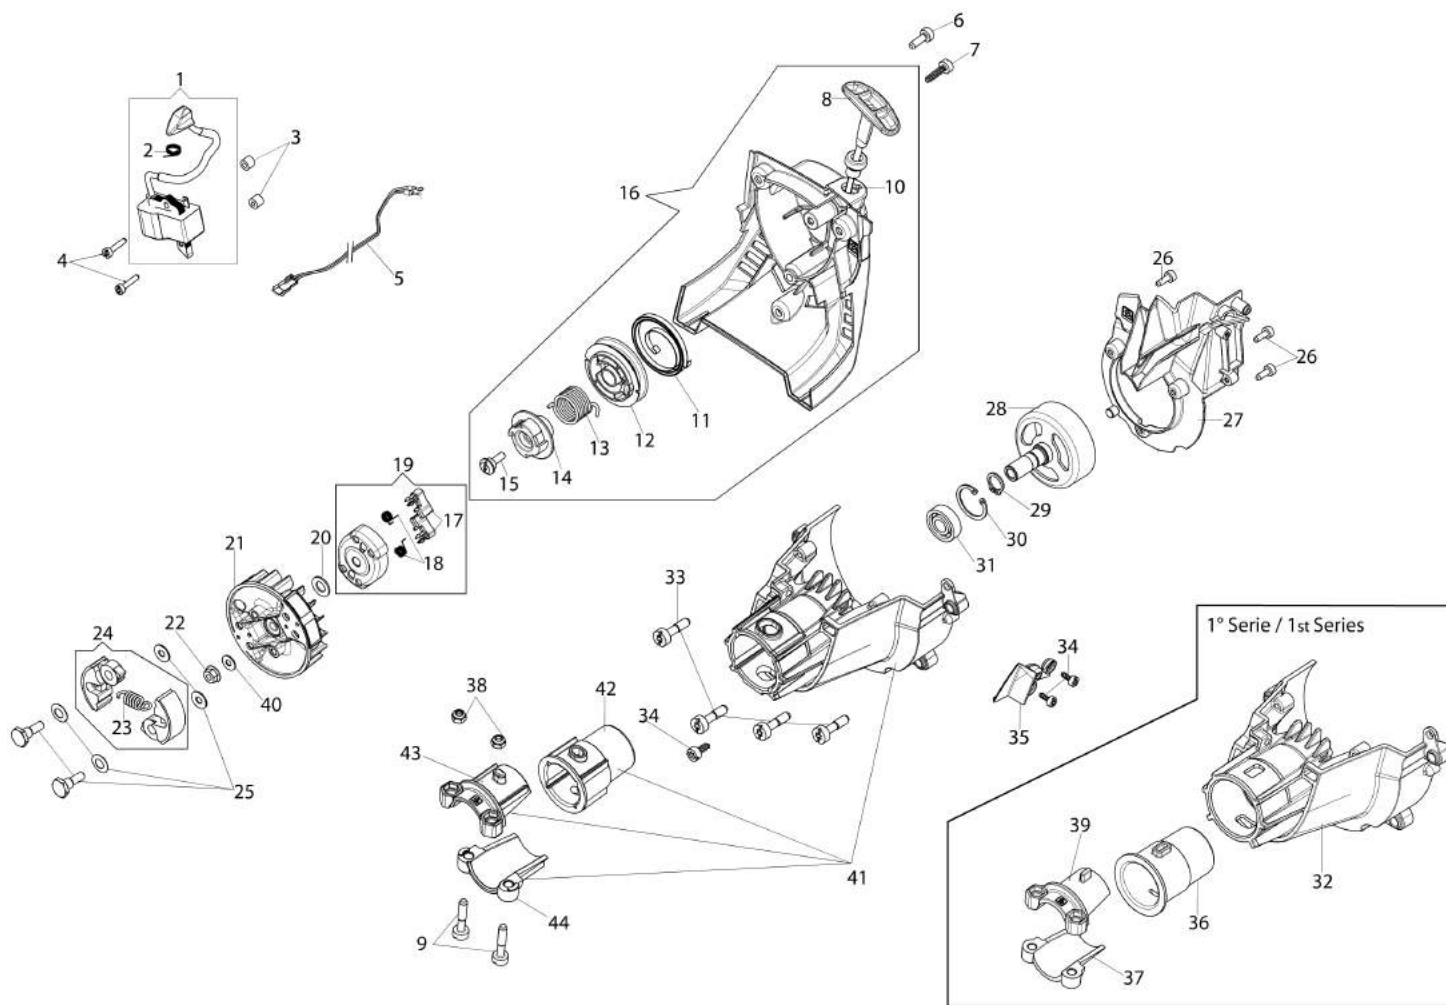

Illustrazione Motore

Rif.Nr.	Q.tà	Codice articolo	Descrizione	Validità da	Validità a	Note	Bollettino
1	1	61370302R	Protezione			Grigio; Grey	
2	4	3891037R	Vite				
3	6	3891047R	Vite				
4	6	012000028	Vite				
5	1	58070143R	Coperchio marmitta				
6	1	58070144R	Guarnizione				
7	1	094600126	Tube				
8	1	61370190R	Cuffia			Arancio; Orange	
9	1	3893060R	Vite				
10	1	61370202AR	Marmitta completa				
11	1	61370143R	Deflettore				
12	1	3055112	Candela				
13	1	58070011R	Guarnizione				
14	2	3123002AR	Segmento	SN 8936200001			BT6-116-05/16
15	2	58070166R	Anello				
16	5	61280044R	Spina elastica				
17	1	61370252A	Pistone completo Ø32	SN 8936200001			BT6-116-05/16
18	1	61370253B	Cilindro completo Ø32	SN 8936200001			BT6-116-05/16
19	1	61370254	Kit gabbia a rullini e ralla				
20	1	61370255	Kit guarnizioni				
21	1	58070045R	Albero completo				
22	2	3050042R	Anello di tenuta				
23	2	3025018R	Anello				
24	2	3034007R	Cuscinetto				
25	3	3891051R	Vite				
26	1	61370085R	Coppia semicarter				