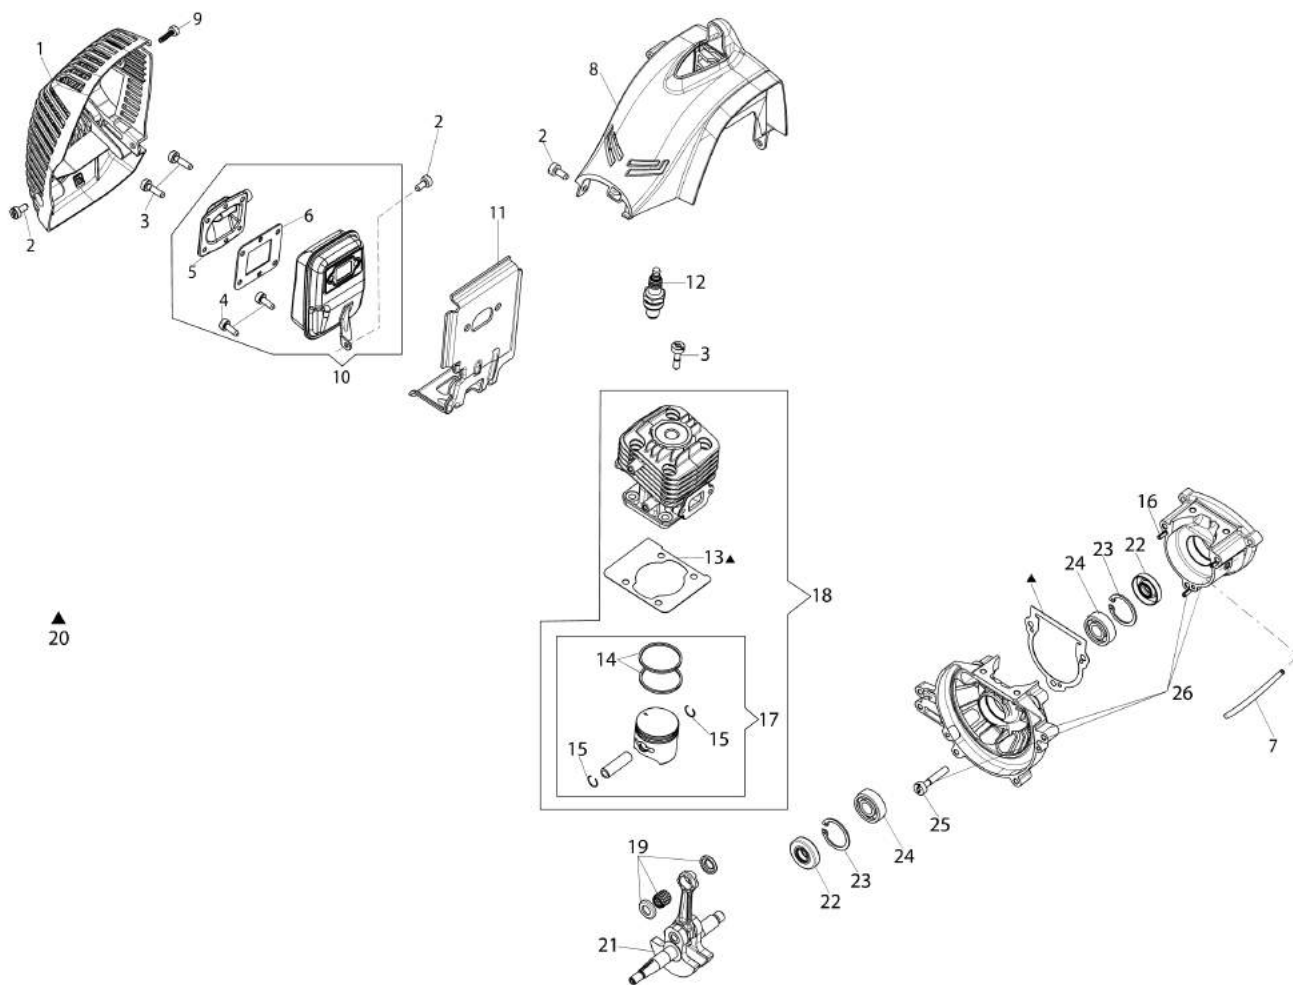

Illustrazione Motore

Rif.Nr.	Q.tà	Codice articolo	Descrizione	Validità da	Validità a	Note	Bollettino
1	1	61370302R	Protezione			Grigio; Grey	
2	4	3891037R	Vite				
3	6	3891047R	Vite				
4	6	012000028	Vite				
5	1	58070143R	Coperchio marmitta				
6	1	58070144R	Guarnizione				
7	1	094600126	Tube				
8	1	61370190R	Cuffia			Arancio; Orange	
9	1	3893060R	Vite				
10	1	61370202AR	Marmitta completa				
11	1	61370143R	Deflettore				
12	1	3055112	Candela				
13	1	58070011R	Guarnizione				
14	2	3123002AR	Segmento	SN 8936200001			BT6-116-05/16
15	2	58070166R	Anello				
16	5	61280044R	Spina elastica				
17	1	61370252A	Pistone completo Ø32	SN 8936200001			BT6-116-05/16
18	1	61370253B	Cilindro completo Ø32	SN 8936200001			BT6-116-05/16
19	1	61370254	Kit gabbia a rullini e ralla				
20	1	61370255	Kit guarnizioni				
21	1	58070045R	Albero completo				
22	2	3050042R	Anello di tenuta				
23	2	3025018R	Anello				
24	2	3034007R	Cuscinetto				
25	3	3891051R	Vite				
26	1	61370085R	Coppia semicarter				