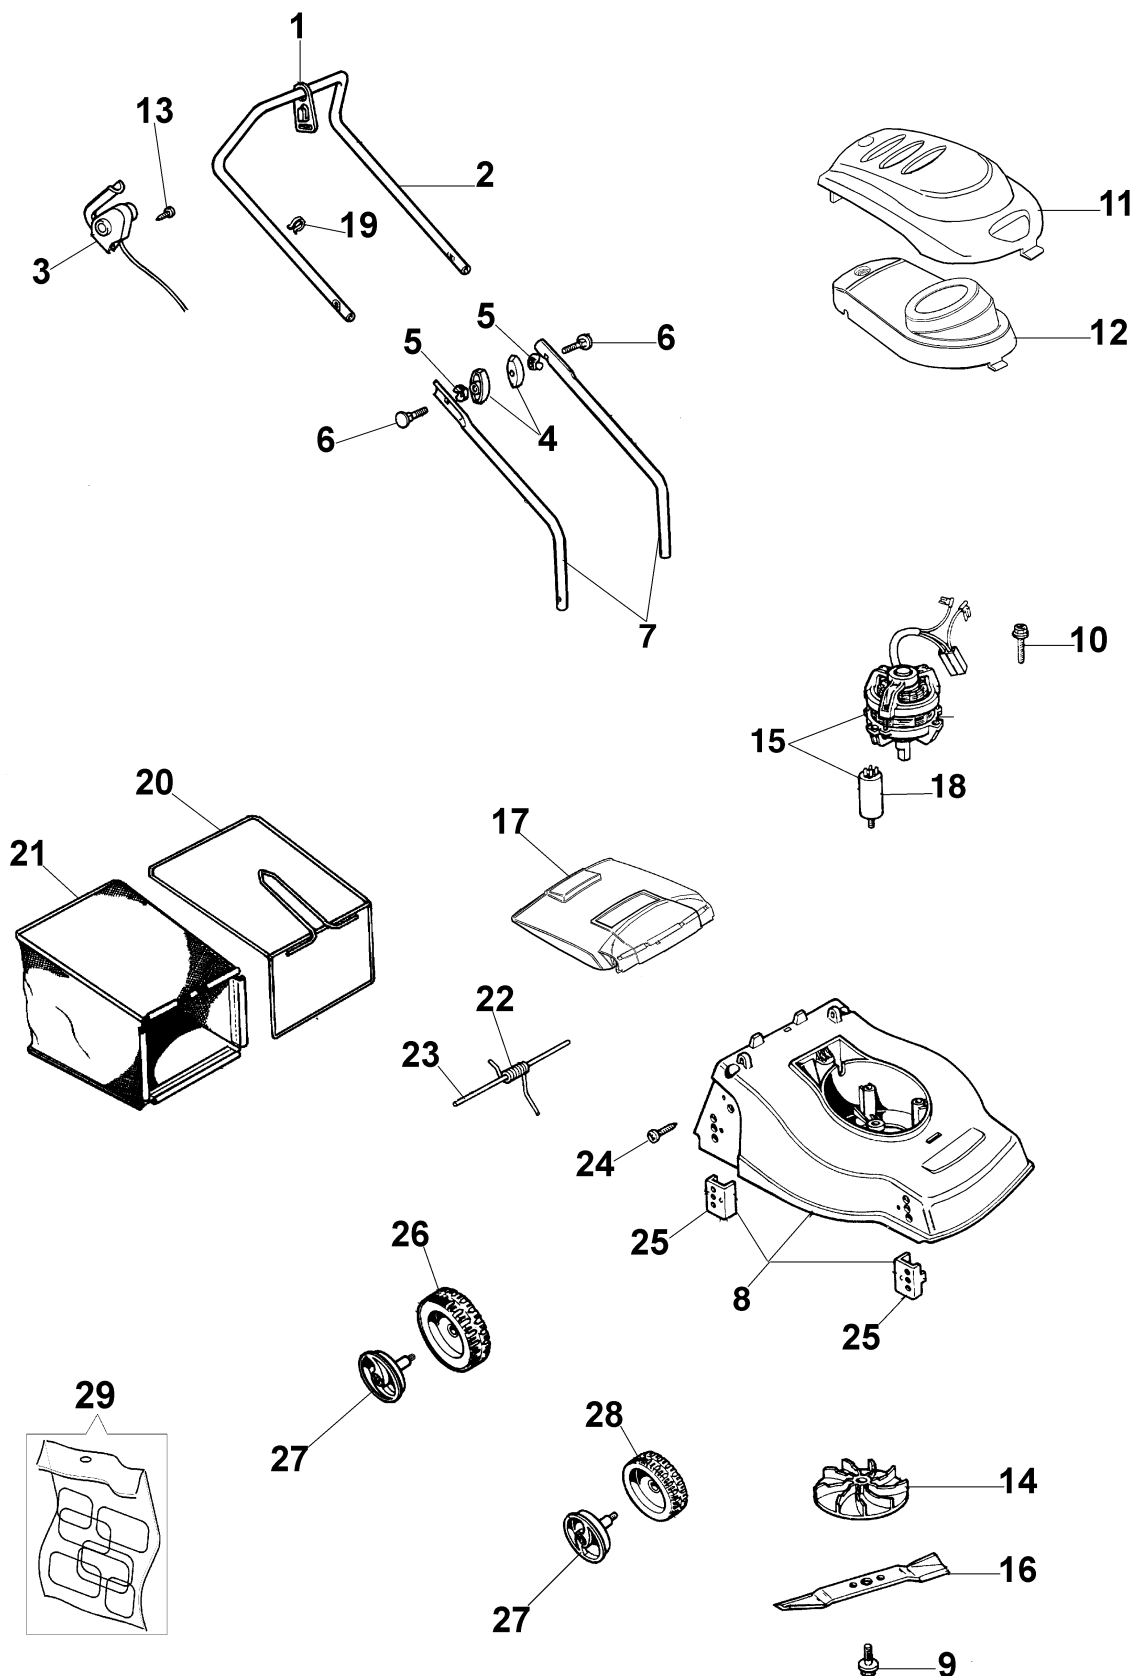

K 40 P Rasaerba elettrico

Informazioni tecniche

Peso	15,0 Kg
Potenza	1,3 kW W
Avanzamento	a spinta
Regolazione taglio	indipendente
Altezza taglio	28-44-60 mm
Capacità cesto	40 L
Larghezza taglio	38 cm

Documenti

[Esploso completo](#)

Illustrazione Esploso completo

Rif.Nr.	Q.tà	Codice articolo	Descrizione	Validità da	Validità a	Note	Bollettino
1	1	3044025R	Fermo				
2	1	66050021	Manubrio				
3	1	66052047R	Interruttore				
4	2	4119013AR	Impugnatura di serraggio				
5	2	66050013R	Distanziale				
6	2	3910015R	Vite				
7	1	66052041	Manubrio				
8	1	66082002R	Carcassa				
9	1	66050014AR	Vite				
10	5	3960050R	Vite				
11	1	66080008	Protezione				
12	1	66080007	Protezione				
13	2	66050036	Vite				
14	1	66050005AR	Ventola				
15	1	66082006R	Motore elettrico				
16	1	66080011BR	Lama				
17	1	66080006BR	Portello				
18	1	66050184R	Condensatore				
19	1	3044087R	Fascetta				
20	1	66080013	Telaio				
21	1	66080014R	Sacco				
22	1	66050017	Molla				
23	2	66080010	Perno				
24	2	3860052	Vite				
25	4	66050022	Lamierino				
26	2	66050007R	Ruota				
27	2	66050010R	Pomello				
28	2	66050006R	Ruota				
29	1	66052061	Kit etichette				