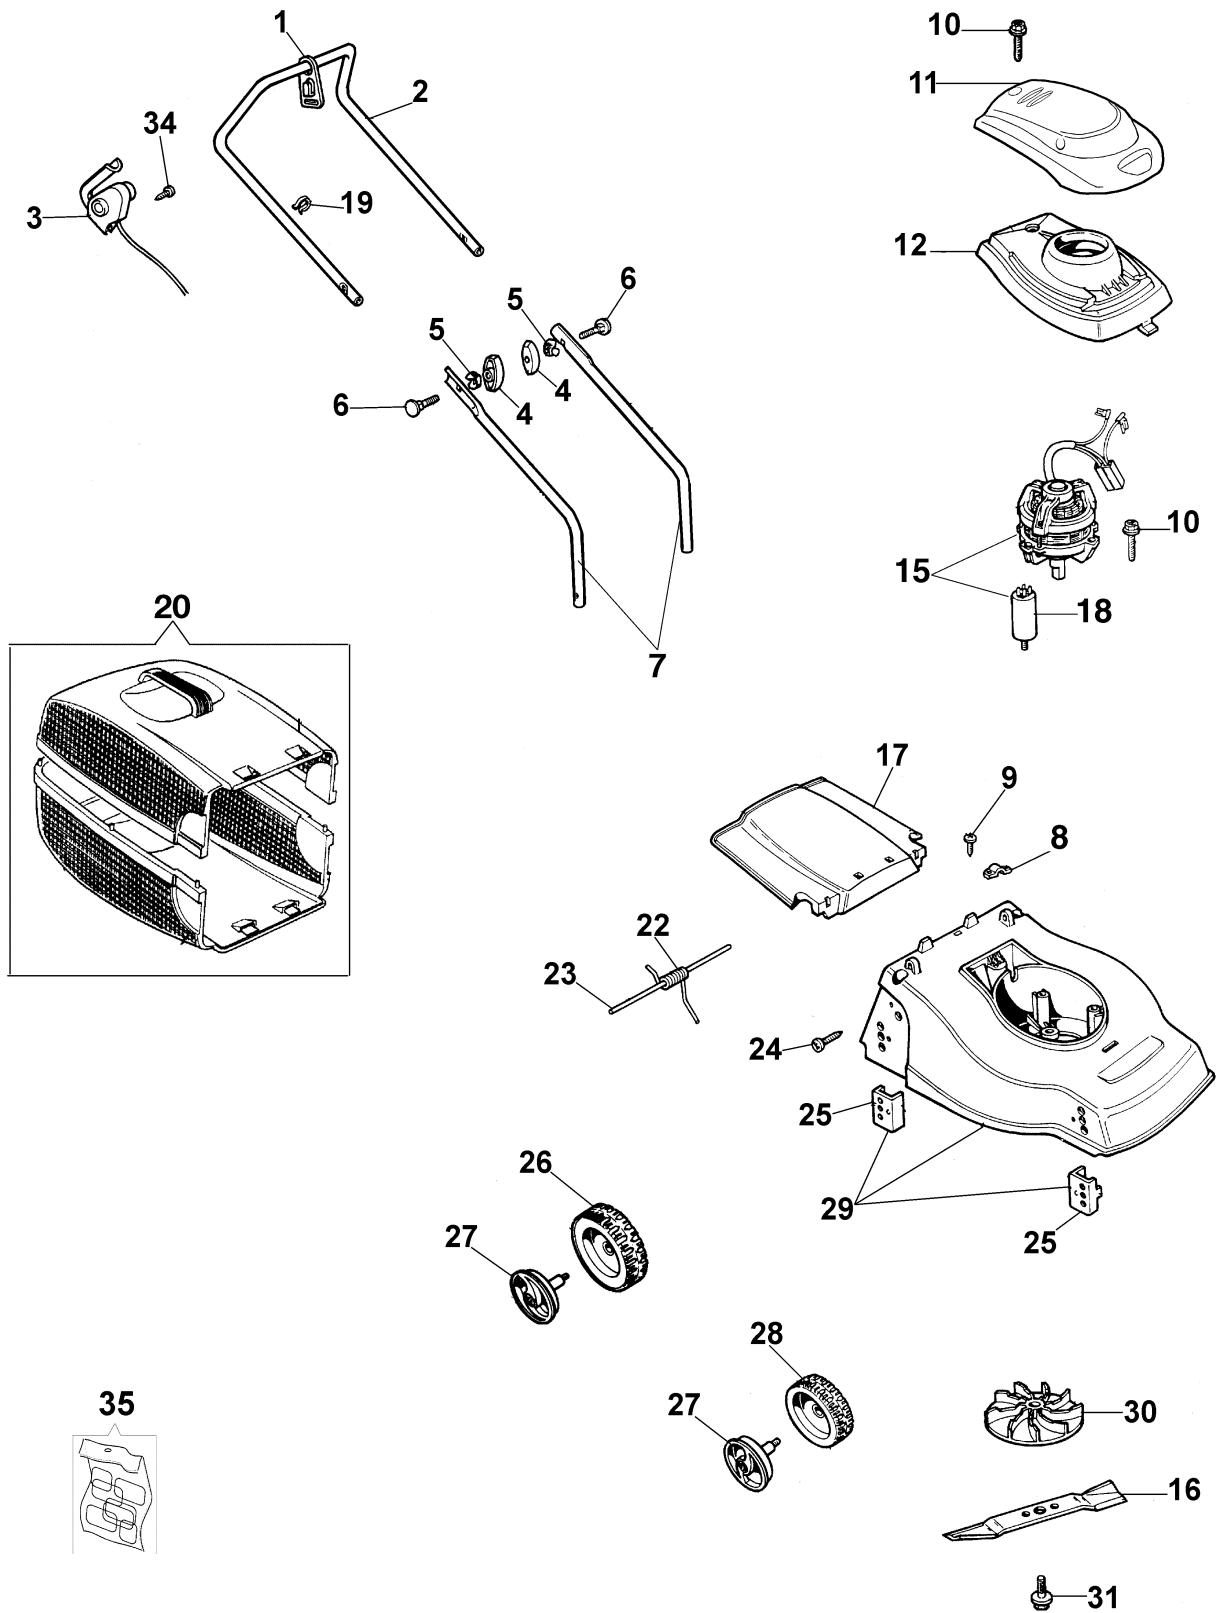

## K 35 P Rasaerba elettrico

### Informazioni tecniche

Peso	12,2 Kg
Potenza	1,1 kW W
Avanzamento	a spinta
Regolazione taglio	indipendente
Altezza taglio	20-36-52 mm
Capacità cesto	25 L
Larghezza taglio	33 cm

## Illustrazione Esploso completo

---

Rif.Nr.	Q.tà	Codice articolo	Descrizione	Validità da	Validità a	Note	Bollettino
1	1	3044025R	Fermo				
2	1	66050021	Manubrio				
3	1	66052047R	Interruttore				
4	2	4119013AR	Impugnatura di serraggio				
5	2	66050013R	Distanziale				
6	2	3910015R	Vite				
7	1	66052041	Manubrio				
8	1	012000033R	Piastra				
9	2	3960059AR	Vite				
10	5	3960050R	Vite				
11	1	66050151	Protezione				
12	1	66050041A	Protezione				
15	1	66050185R	Motore elettrico				
16	1	66050018CR	Lama				
17	1	66050040BR	Portello				
18	1	66050184R	Condensatore				
19	1	3044087R	Fascetta				
20	1	66050058R	Semicesto	SN 6142482237			BT5-070-05/13
22	1	66050017	Molla				
23	1	66050016	Perno				
24	2	3860052	Vite				
25	4	66050022	Lamierino				
26	2	66050007R	Ruota				
27	4	66050010R	Pomello				
28	2	66050006R	Ruota				
29	1	66052016C	Carcassa				
30	1	66050005AR	Ventola				
31	1	66050014AR	Vite				
34	2	66050036	Vite				
35	1	66052061	Kit etichette				