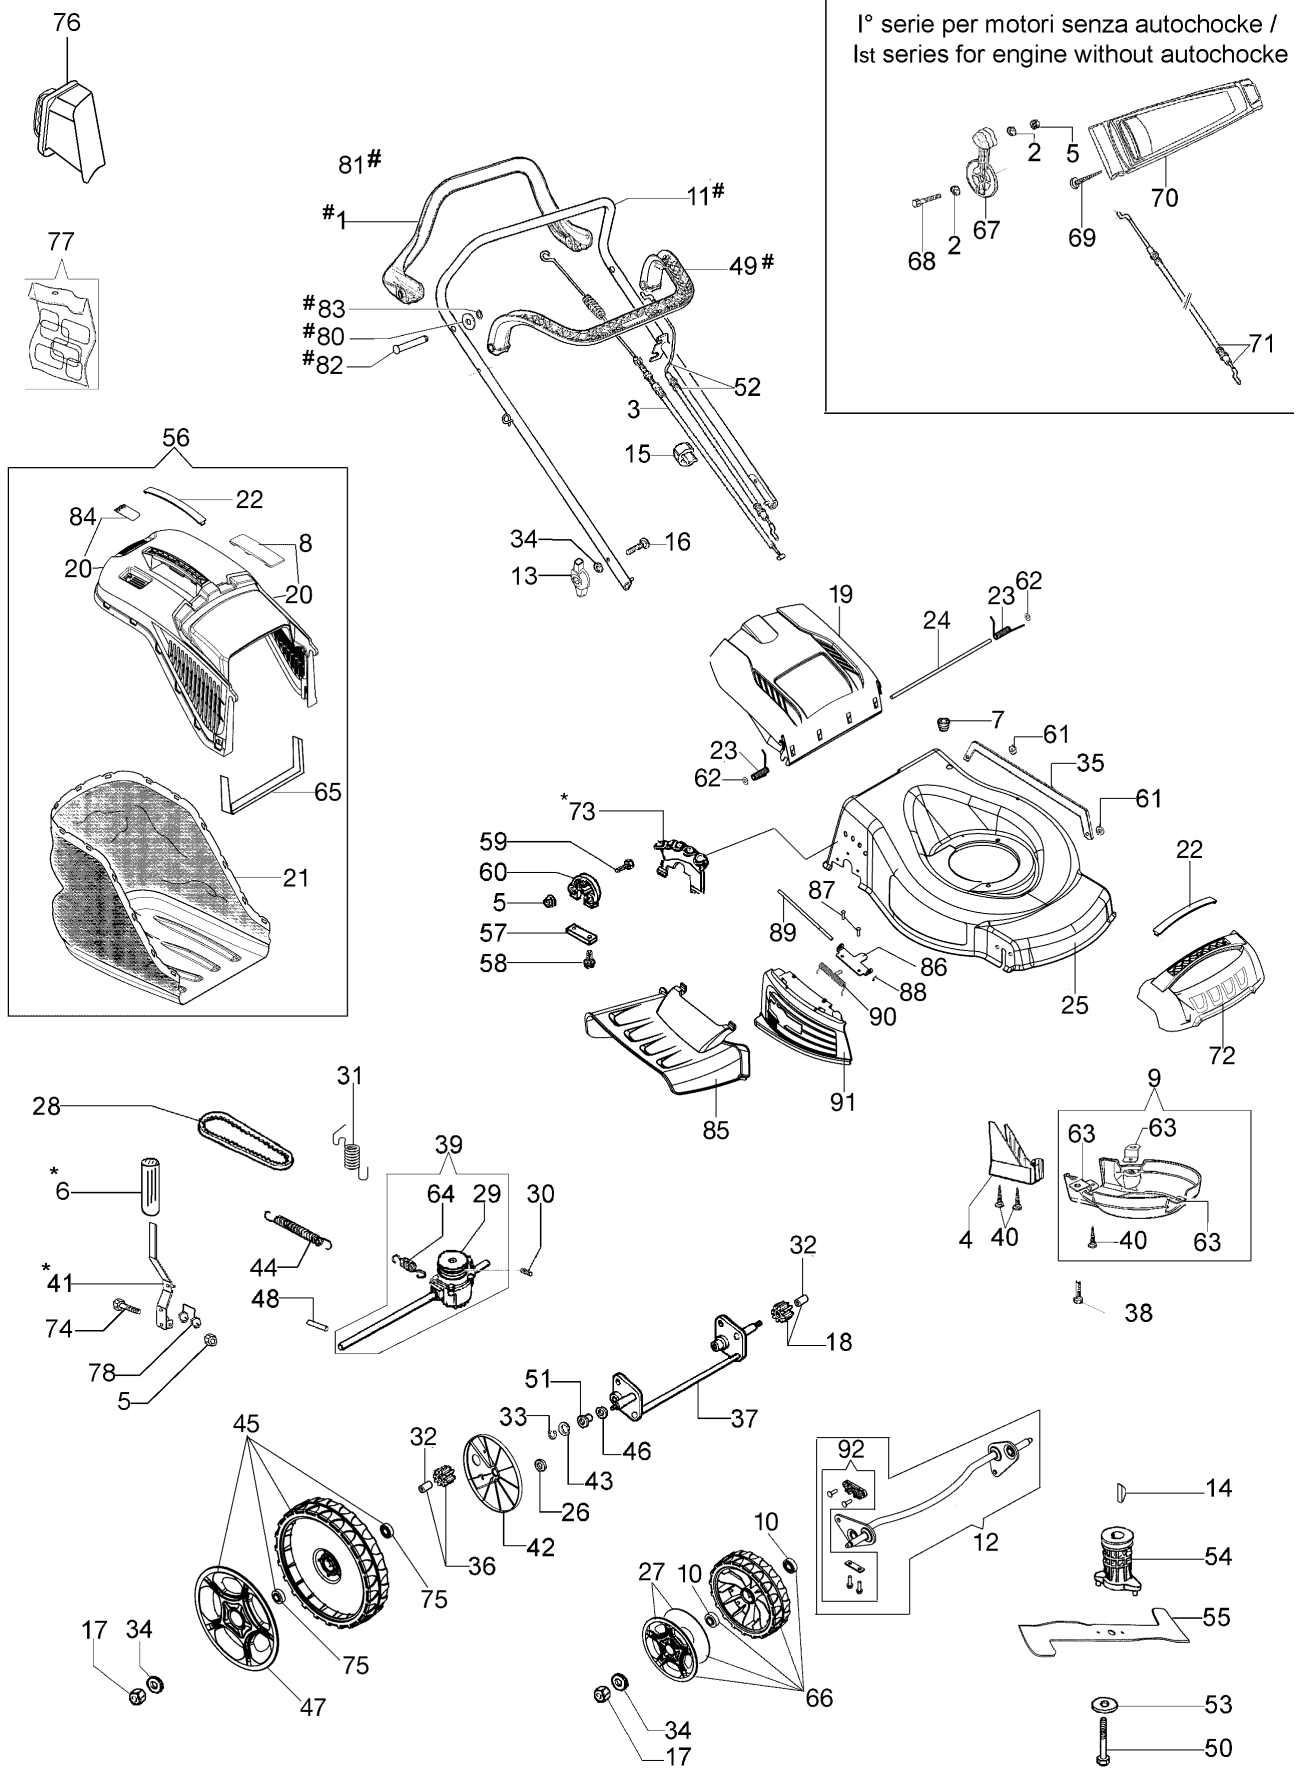

G 53 THX ALLROAD PLUS 4 Rasaerba

Documenti

Esplso

Informazioni tecniche

Peso	34,0 Kg
Scocca	acciaio
Avanzamento	trazione (3,6 Km/h)
Regolazione taglio	centralizzata
Altezza taglio	da 28 a 75 mm
Capacità cesto	70 L
Larghezza taglio	51 cm
Motore marca/modello	Honda GCV 160-A2

Illustrazione Esploso

Rif.Nr.	Q.tà	Codice articolo	Descrizione	Validità da	Validità a	Note	Bollettino
1	1	66060398BR	Leva trazione				
2	2	3918009R	Rondella				
3	1	66060058CR	Cavo trazione				BT5-074-06/14
3	1	66070653R	Cavo trazione				BT5-074-06/14
4	1	66070644R	Protezione	SN 6193092975			BT5-069-04/13
5	7	3914006R	Dado				
6	1	66070309R	Pomello				
7	1	66030038	Passacavo				
8	1	66070466R	Chiusura				
9	1	66070233	Kit protezione				
10	4	3035023R	Cuscinetto	10/14			
10	4	66070497R	Cuscinetto		09/14		
11	1	66060421BR	Manubrio				
12	1	66070749	Kit assale	SN 6195022908			BT5-077-03/15
13	2	66070317R	Impugnatura di serraggio				
14	1	66060380R	Linguetta				
15	2	66060231	Fascetta				
16	2	3910015R	Vite				
17	4	3933032R	Dado				
18	1	66070437R	Pignone sinistro	SN 6195164910			BT5-079-04/15
19	1	66070519R	Portello				
20	1	66072047R	Telaio				
21	1	66070457R	Sacco				
22	2	66070523R	Coperchio				
23	1	66110609	Kit molla				
24	1	66110026R	Perno portello				
25	1	66070537AR	Carcassa				
26	2	3916015R	Rondella				
27	2	66070573R	Copri ruota		09/14		
27	2	66070727R	Copri ruota	10/14			
28	1	3047027R	Cinghia	SN 6194200046			BT5-073-05/14, BT5-074-06/14 BT5-074-08/14
28	1	3047025R	Cinghia				
29	1	66070450R	Puleggia				
30	1	3803010	Vite				
31	1	66070035AR	Molla				BT5-074-06/14
31	1	66070652R	Molla				BT5-074-06/14
32	2	66070435R	Boccola	SN 6195164910			BT5-079-04/15
33	4	3024012R	Anello seeger				
34	7	3916008R	Rondella				
35	1	66070229	Asta				
36	1	66070436R	Pignone destro	SN 6195164910			BT5-079-04/15
37	1	66070287AR	Assale posteriore				
38	3	3806076	Vite				
39	1	66070755	Trasmissione				BT5-074-06/14
40	5	011200035R	Vite				
41	1	66070286BR	Leva				