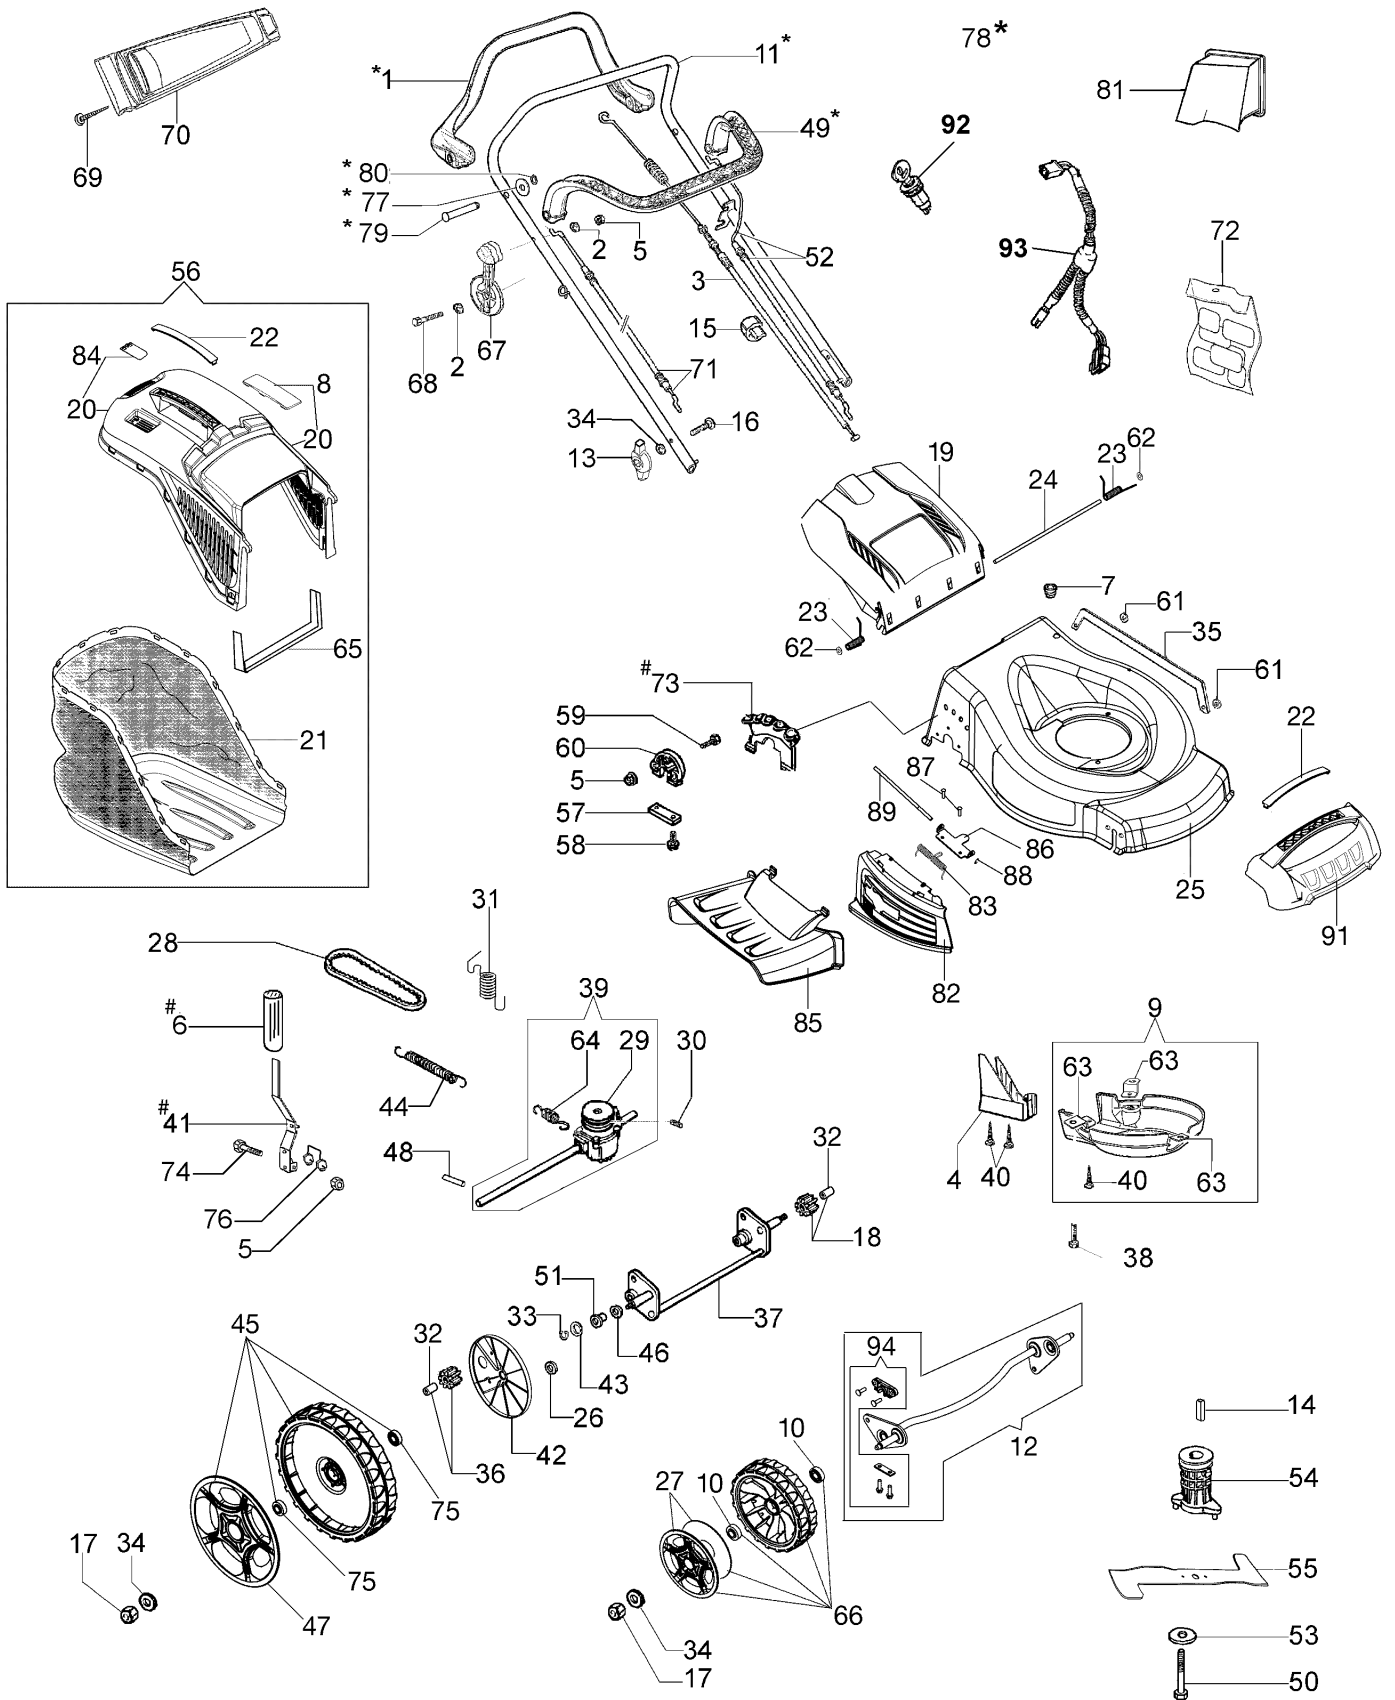

G 53 TBXE ALLROAD PLUS 4 Rasaerba

Documenti

[Esploso completo](#)

Illustrazione Esploso completo

Rif.Nr.	Q.tà	Codice articolo	Descrizione	Validità da	Validità a	Note	Bollettino
1	1	66060398BR	Leva trazione				
2	2	3918009R	Rondella				
3	1	66060058CR	Cavo trazione				
4	1	66070644R	Protezione				
5	7	3914006R	Dado				
6	1	66070309R	Pomello				
7	1	66030038	Passacavo				
8	1	66070466R	Chiusura				
9	1	66070233	Kit protezione				
10	4	3035023R	Cuscinetto				
11	1	66060421BR	Manubrio				
12	1	66070749	Kit assale				
13	2	66070317R	Impugnatura di serraggio				
14	1	8202126R	Linguetta				
15	2	66060231	Fascetta				
16	2	3910015R	Vite				
17	4	3933032R	Dado				
18	1	66070437R	Pignone sinistro				
19	1	66070519R	Portello				
20	1	66072047R	Telaio				
21	1	66070457R	Sacco				
22	2	66070523R	Coperchio				
23	1	66110609	Kit molla				
24	1	66110026R	Perno portello				
25	1	66070537AR	Carcassa				
26	2	3916015R	Rondella				
27	2	66070727R	Copri ruota				
28	1	3047027R	Cinghia				
29	1	66070450R	Puleggia				
30	1	3803010	Vite				
31	1	66070035AR	Molla				
32	2	66070435R	Boccola				
33	4	3024012R	Anello seeger				
34	7	3916008R	Rondella				
35	1	66070229	Asta				
36	1	66070436R	Pignone destro				
37	1	66070287AR	Assale posteriore				
38	3	3806076	Vite				
39	1	66070755	Trasmissione				
40	5	011200035R	Vite				
41	1	66070286BR	Leva				
42	2	66070756	Copri ruota				
43	1	66030044	Ralla				
44	1	66070036R	Molla				
45	2	66070729	Kit ruota				
46	2	8202311R	Anello				