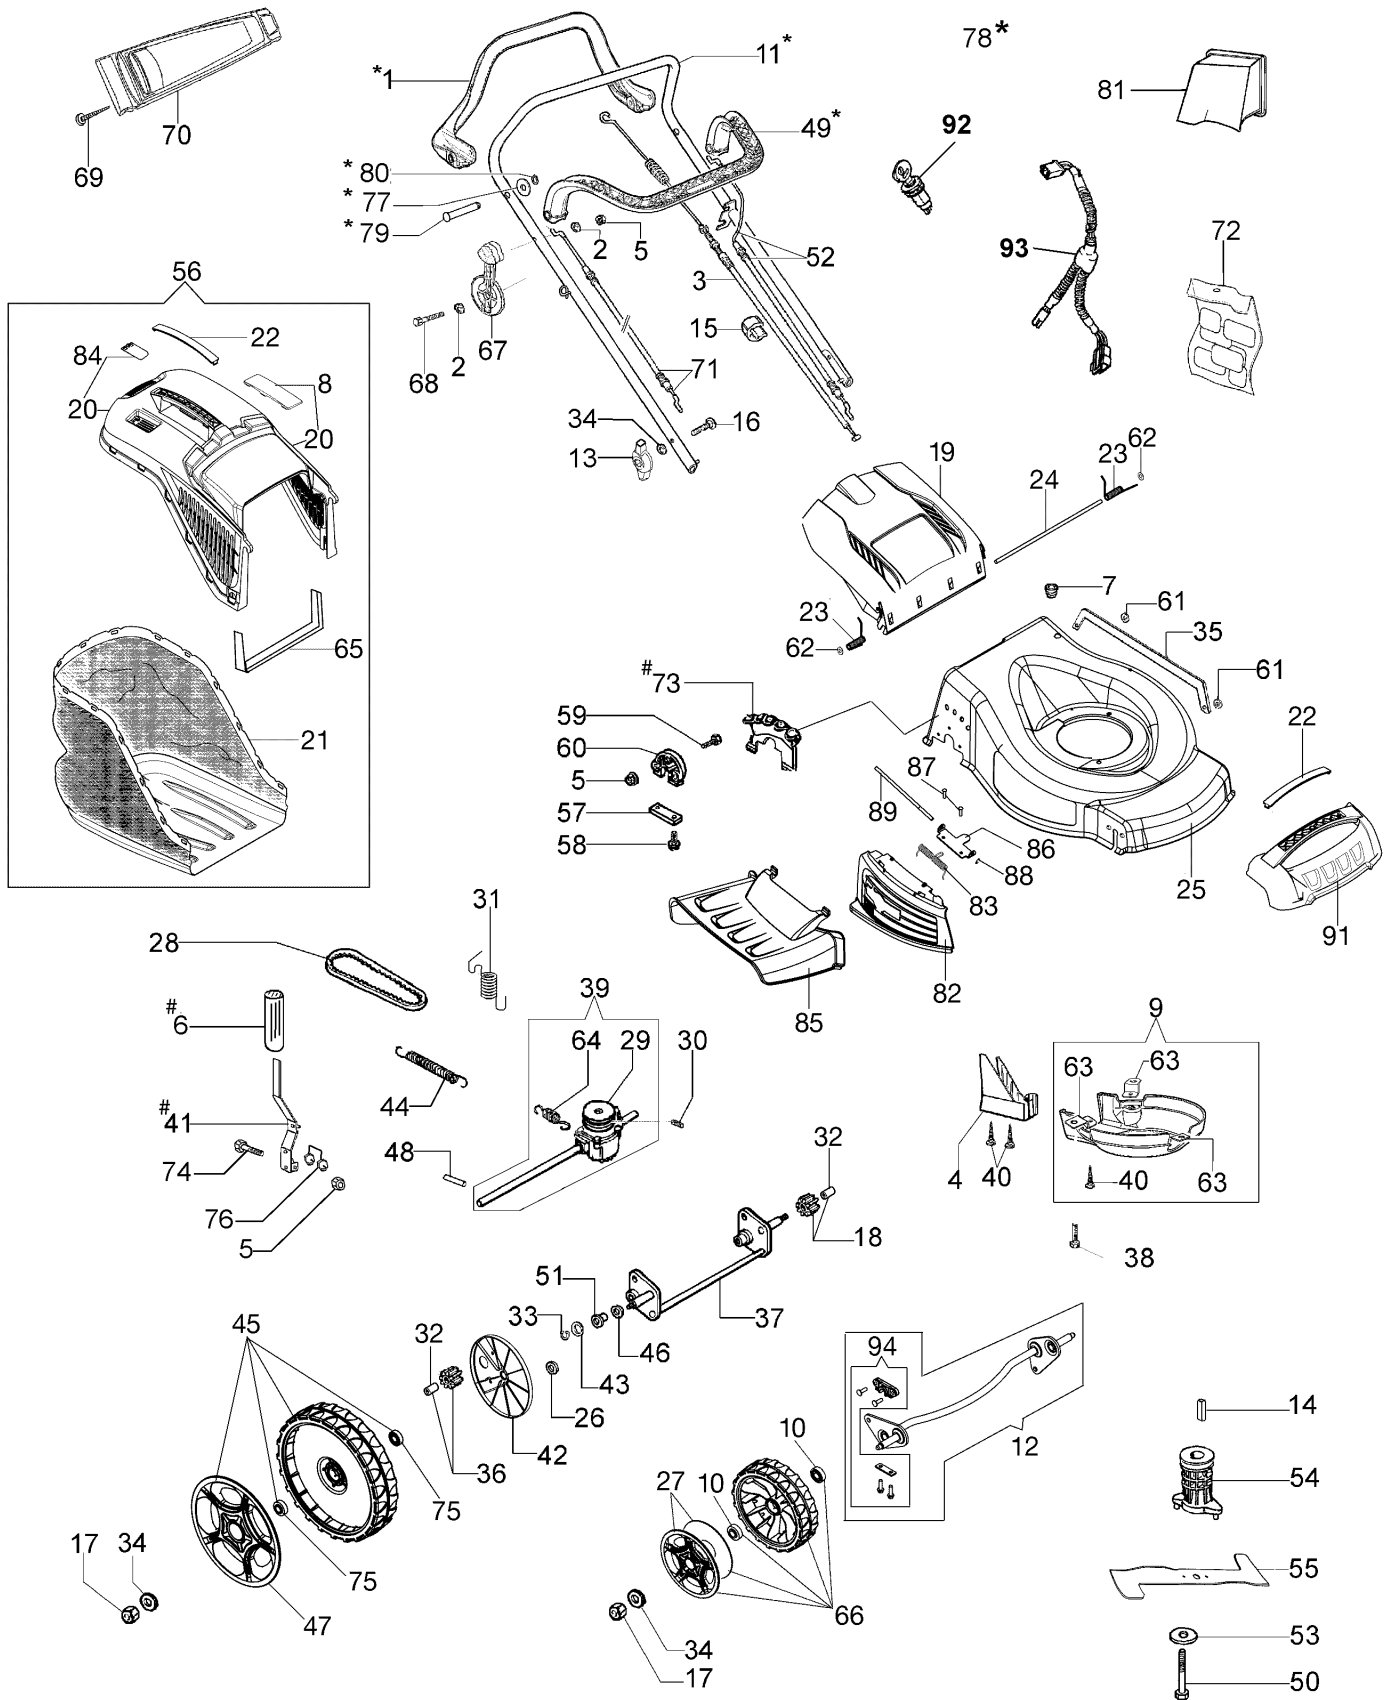

G 48 TBXE ALLROAD PLUS 4 Rasaerba

Documenti

[Esploso completo](#)

Illustrazione Esploso completo

Rif.Nr.	Q.tà	Codice articolo	Descrizione	Validità da	Validità a	Note	Bollettino
1	1	66060398BR	Leva trazione				
2	2	3918009R	Rondella				
3	1	66060058CR	Cavo trazione				
3	1	66070653R	Cavo trazione				
4	1	66110099R	Protezione				
5	7	3914006R	Dado				
6	1	66070309R	Pomello				
7	1	66030038	Passacavo				
8	1	66070466R	Chiusura				
9	1	66070233	Kit protezione				
10	4	66070497R	Cuscinetto		09/14		
10	4	3035023R	Cuscinetto	10/14			
11	1	66060421BR	Manubrio				
12	1	66070749	Kit assale	SN 6275020572			BT5-077-03/15
13	2	66070317R	Impugnatura di serraggio				
14	1	8202126R	Linguetta				
15	2	66060231	Fascetta				
16	2	3910015R	Vite				
17	4	3933032R	Dado				
18	1	66070437R	Pignone sinistro	SN 6275173850			BT5-079-04/15
19	1	66070519R	Portello				
20	1	66072047R	Telaio				
21	1	66070457R	Sacco				
22	2	66070523R	Coperchio				
23	1	66110609	Kit molla				
24	1	66110026R	Perno portello				
25	1	66110530AR	Carcassa				
26	2	3916015R	Rondella				
27	2	66070573R	Copri ruota		09/14		
27	2	66070727R	Copri ruota	10/14			
28	1	66030037R	Cinghia				
29	1	66070450R	Puleggia				
30	1	3803010	Vite				
31	1	66070035AR	Molla				
31	1	66070652R	Molla				
32	2	66070435R	Boccola	SN 6275173850			BT5-079-04/15
33	4	3024012R	Anello seeger				
34	7	3916008R	Rondella				
35	1	66110100	Asta				
36	1	66070436R	Pignone destro	SN 6275173850			BT5-079-04/15
37	1	66070287AR	Assale posteriore				
38	3	3806076	Vite				
39	1	66070755	Trasmissione				
40	5	011200035R	Vite				
41	1	66070286BR	Leva				
42	2	66070469R	Copri ruota		09/14		