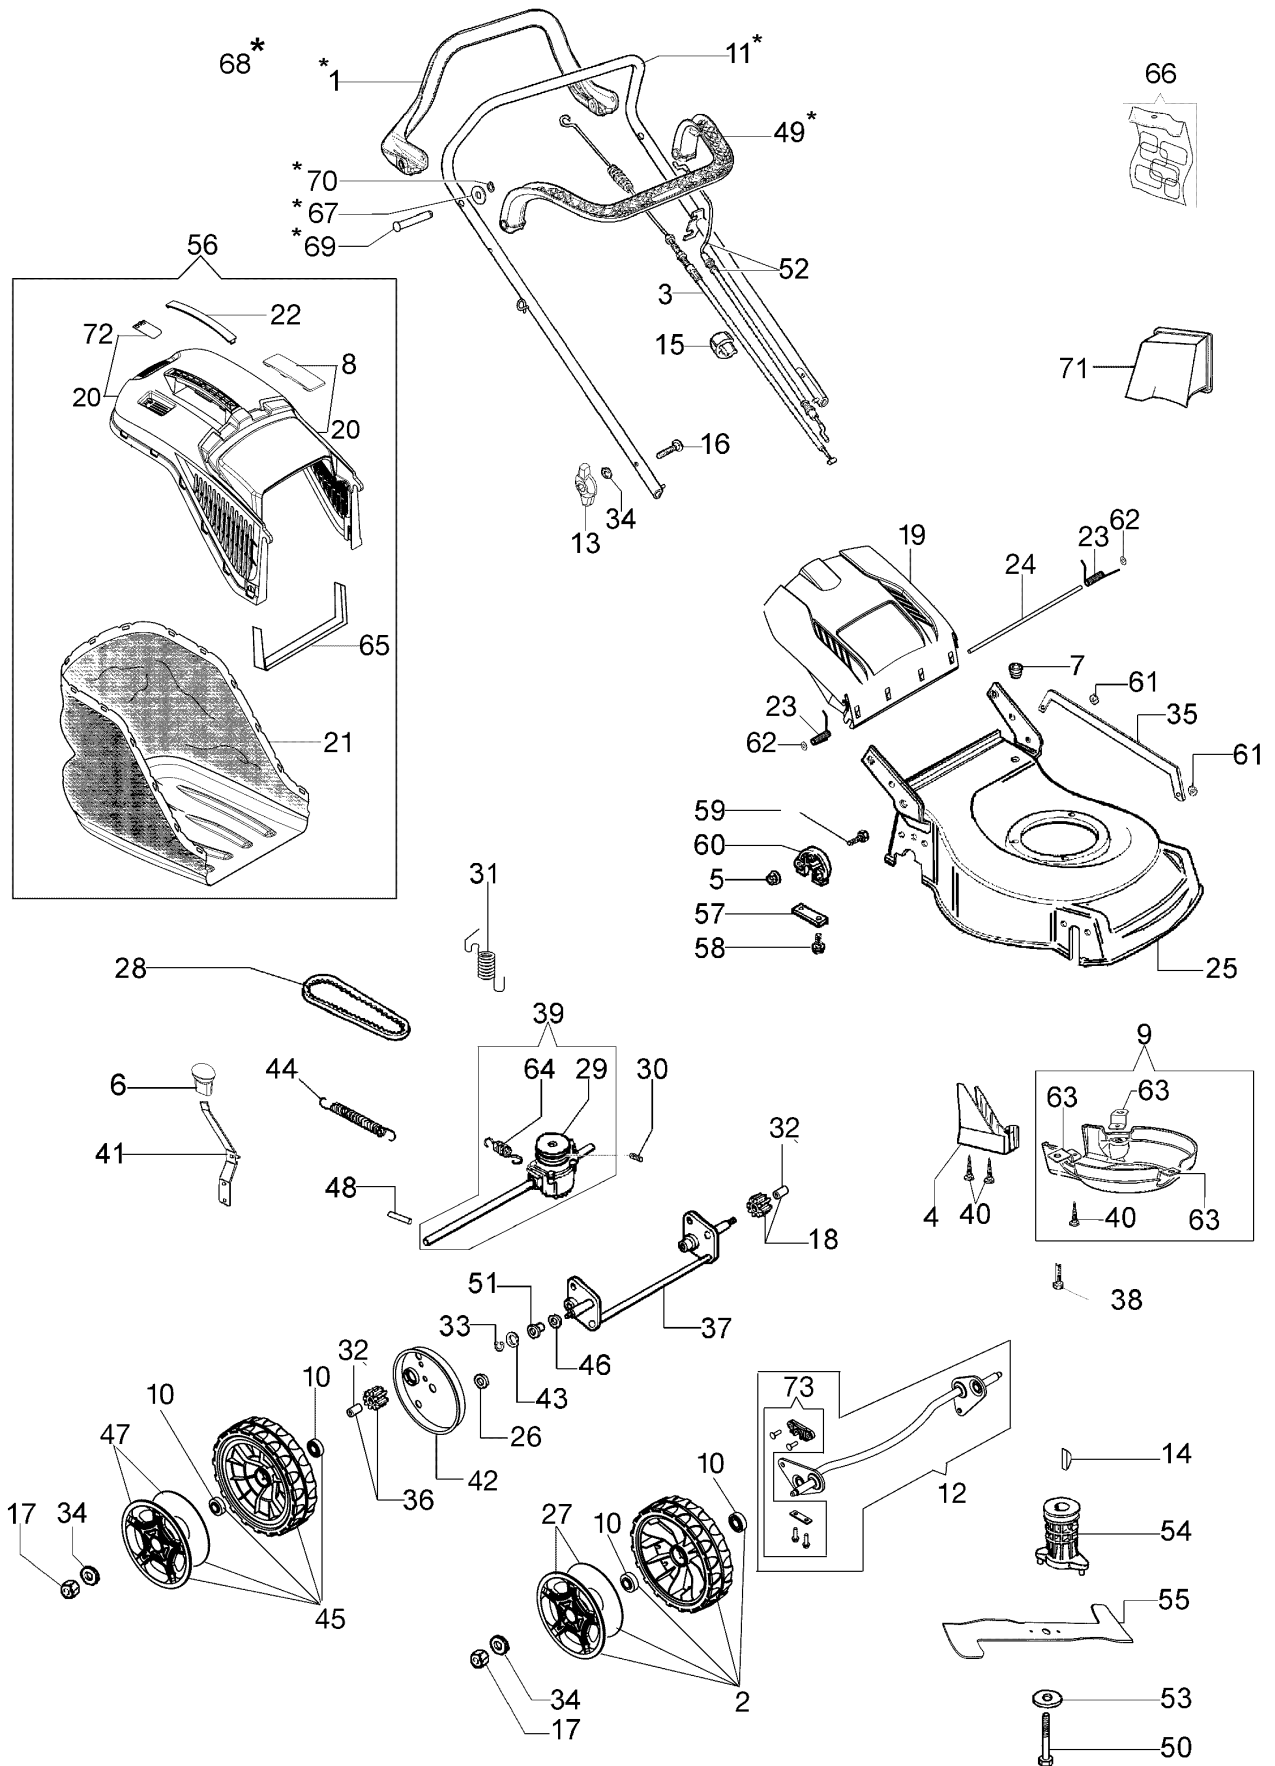

G 48 TBQ COMFORT PLUS Rasaerba

Informazioni tecniche

Peso	30,1 Kg
Scocca	acciaio
Avanzamento	trazione (3,6 Km/h)
Regolazione taglio	centralizzata
Altezza taglio	da 28 a 75 mm
Capacità cesto	70 L
Larghezza taglio	46 cm
Motore marca/modello	B&S serie 550

Documenti

[Esploso completo](#)

Illustrazione Esploso completo

Rif.Nr.	Q.tà	Codice articolo	Descrizione	Validità da	Validità a	Note	Bollettino
1	1	66060398BR	Leva trazione				
2	2	66070732	Kit ruota				
3	1	66060058CR	Cavo trazione				BT5-074-06/14
3	1	66070653R	Cavo trazione				BT5-074-06/14
4	1	66110013R	Protezione				
5	1	3914006R	Dado				
6	1	66110371R	Pomello				
7	1	66030038	Passacavo				
8	1	66070466R	Chiusura				
9	1	66070233	Kit protezione				
10	8	66070497R	Cuscinetto				
11	1	66060421BR	Manubrio				
12	1	66070748	Kit assale	SN 6275020572			BT5-077-03/15
13	2	66070317R	Impugnatura di serraggio				
14	1	8202126R	Linguetta				
15	2	66060231	Fascetta				
16	2	3910015R	Vite				
17	4	3933032R	Dado				
18	1	66070437R	Pignone sinistro	SN 6275173850			BT5-079-04/15
19	1	66070519R	Portello			Arancio; Orange	
19	1	66070456R	Portello			Nero; Black	
20	1	66072047R	Telaio				
21	1	66070457R	Sacco				
22	1	66070523R	Coperchio				
23	1	66110609	Kit molla				
24	1	66110026R	Perno portello				
25	1	66110105AR	Carcassa				
26	2	3916015R	Rondella				
27	2	66070728R	Copriruota	04/15			
27	2	66070572R	Copriruota		03/15		
28	1	66030037R	Cinghia				
29	1	66070450R	Puleggia				
30	1	3803010	Vite				
31	1	66070035AR	Molla				BT5-074-06/14
31	1	66070652R	Molla				BT5-074-06/14
32	2	66070435R	Boccola	SN 6275173850			BT5-079-04/15
33	1	3024012R	Anello seeger				
34	7	3916008R	Rondella				
35	2	66110012	Asta				
36	1	66070436R	Pignone destro	SN 6275173850			BT5-079-04/15
37	1	66070013C	Assale posteriore				
38	3	3806076	Vite				
39	1	66070755	Trasmissione				BT5-074-06/14
40	2	011200035R	Vite				
41	1	66070018	Leva				
42	2	66070060	Copriruota				