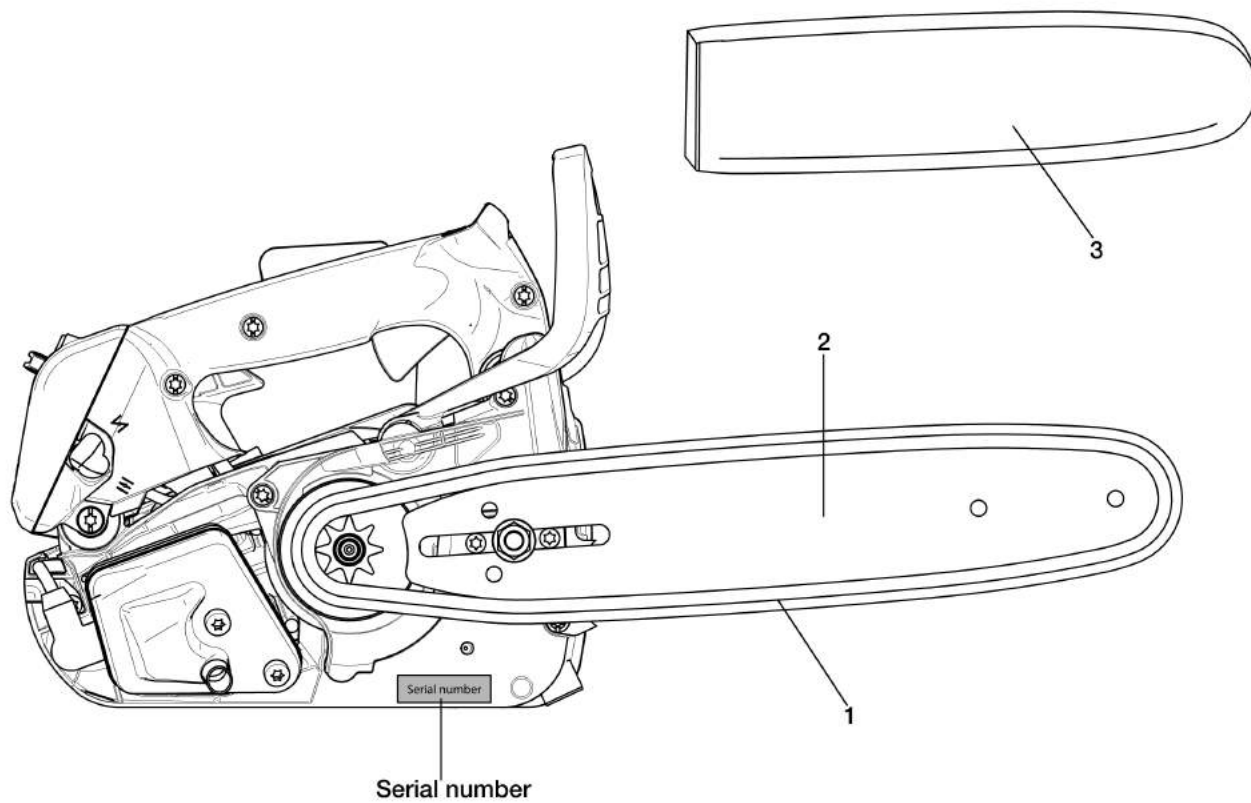

Illustrazione Accessori

Rif.Nr.	Q.tà	Codice articolo	Descrizione	Validità da	Validità a	Note	Bollettino
1	1	30629021	Catena .1/4" x .050" (1,3 mm)			Carving	
1	1	30629040	Catena .1/4" x .050" (1,3 mm)			Standard	
1	1	30629012	Catena .3/8" x .050" (1,3mm)			Standard	
2	1	50030352R	Barra 10" - 25 cm			Carving	
2	1	50290032R	Barra 10" - 25 cm			Standard (1/4)	
2	1	50160098R	Barra 10" - 25 cm			Standard (3/8)	
3	1	1144033	Copribarra				