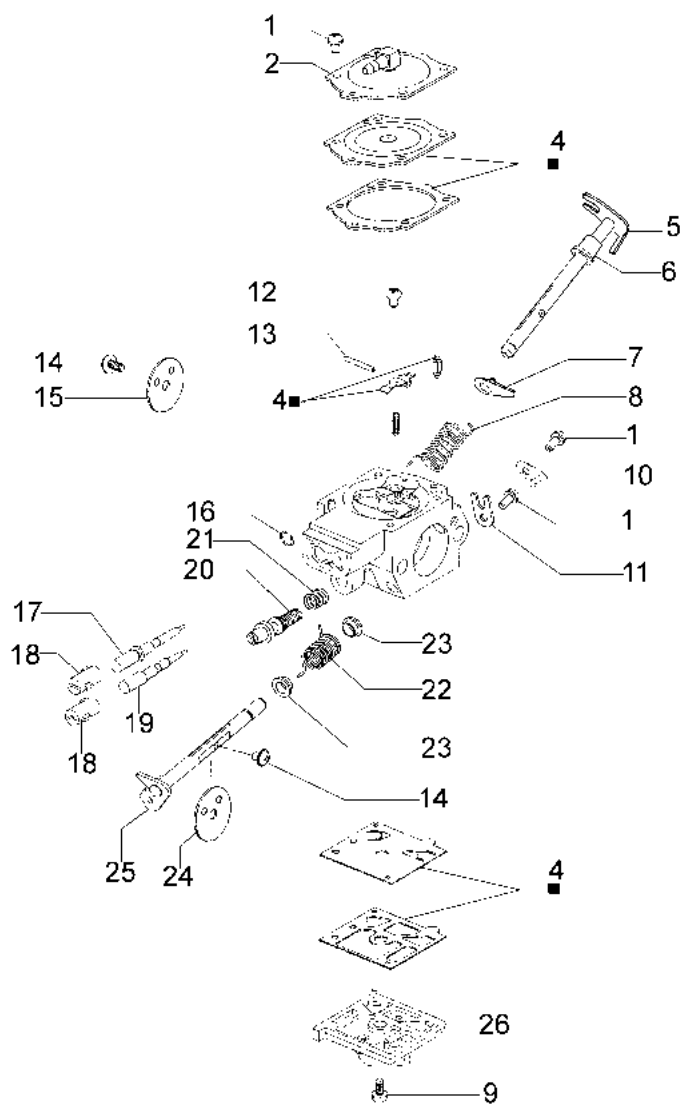

Illustrazione Carburatore WJ-121

Rif.Nr.	Q.tà	Codice articolo	Descrizione	Validità da	Validità a	Note	Bollettino
1	5	035000162	Vite				
2	1	097000156	Coperchio				
4	1	2318672	Kit riparazione				
5	1	2318797	Albero com.farf.				
6	1	50050109	Boccola				
7	1	2318798	Leva				
8	1	2318796	Molla				
9	4	035000161	Vite				
10	1	2318799	Leva				
11	1	035000149	Piastra				
12	1	003300202	Vite				
13	1	035000169	Asse bilanciare				
14	2	50010141	Vite				
15	1	035000151	Farfalla				
16	1	095000164	Anello				
17	1	2318804	Vite H				
18	2	2318867R	Caps-lock				
19	1	2318828	Vite L				
20	1	097000162	Vite				
21	1	2318763	Molla				
22	1	097000161	Molla				
23	2	097000224	Boccola				
24	1	52010019	Farfalla				
25	1	097000154	Albero				
26	1	097000157	Coperchio				
27	1	50192022	Kit etichette				
28	1	094600120A	Busta attrezzi