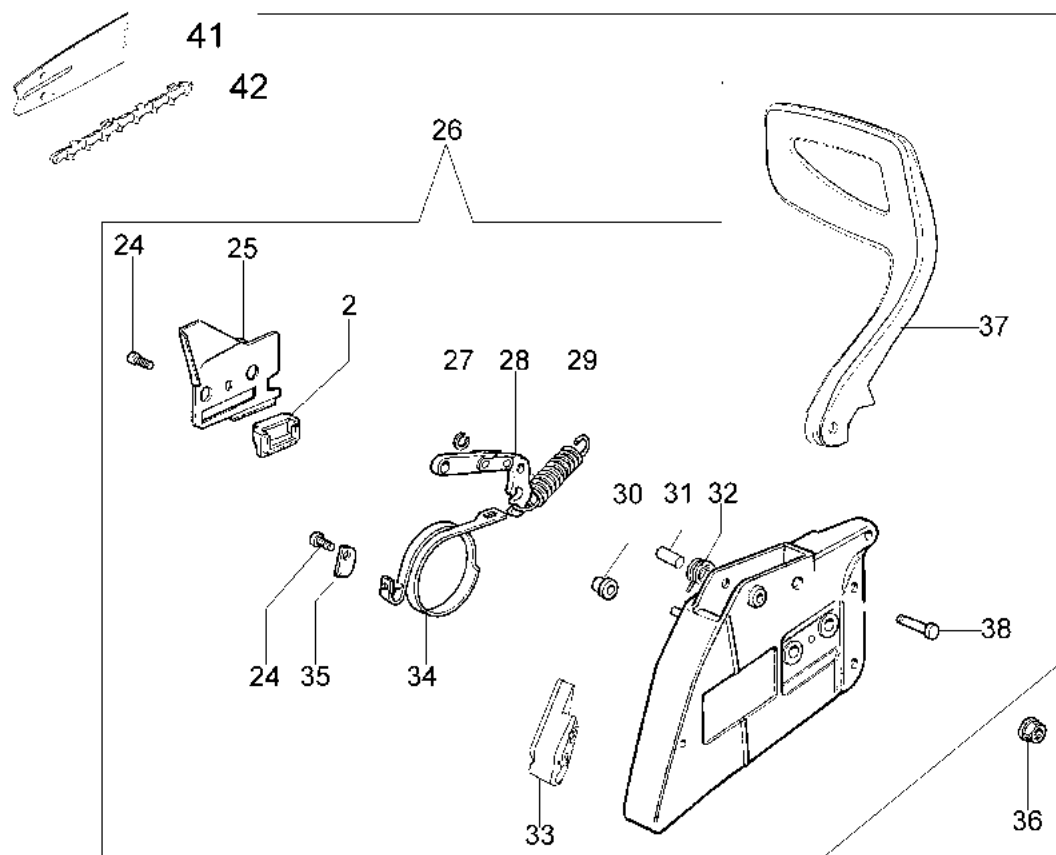

Illustrazione Frizione e freno

Rif.Nr.	Q.tà	Codice articolo	Descrizione	Validità da	Validità a	Note	Bollettino
1	1	097000276	Protezione				
2	2	50070149	Protezione				
3	1	097000277	Lamierino				
4	2	61052009BR	Vite				
5	1	097000147AR	Pesca olio				
6	2	097000070	Rondella				
7	1	097000071A	Molla				
8	1	097000067	Vite				
9	1	097000069B	Pistoncino				
10	1	097000078	Tappo				
11	1	097000068	Fermo				
12	1	097000062	Spina				
13	1	097000359	Tube				
14	1	097000131BR	Pompa olio				
15	3	005100905	Vite				
16	1	097000073R	Rondella				
17	1	097000072	Vite senza fine				
18	1	097000011R	Cuscinetto				
19	1	006100730R	Anello				
20	1	097000207	Campana frizione				
21	1	097000097	Rondella				
22	1	097000132R	Frizione				
23	1	097000098R	Molla				
24	2	3960045	Vite				
25	1	097000275	Lamierino				
26	1	50202003BR	Copricatena completo				
27	1	3026003R	Anello				
28	1	097000146	Leva				
29	1	099900152A	Molla				
30	1	006000300	Boccola				
31	1	097000107	Spina				
32	1	50010088AR	Molla				
33	1	50200028R	Deflettore				
34	1	097000105	Nastro freno				
35	1	50010084	Lamierino				
36	2	50010148R	Dado				
37	1	50200042R	Protezione				
38	1	097000106R	Spina				
39	1	097000109A	Artiglio				
40	1	006000156R	Vite				
41	1	097000244R	Barra 18" - 46 cm				
41	1	097000245R	Barra 20" - 51 cm				
41	1	097000501	Barra 22 - cm 56				
41	1	097000502	Barra 24 - cm 61				
42	1	30629001	Catena .3/8" x .058" (1,5mm)