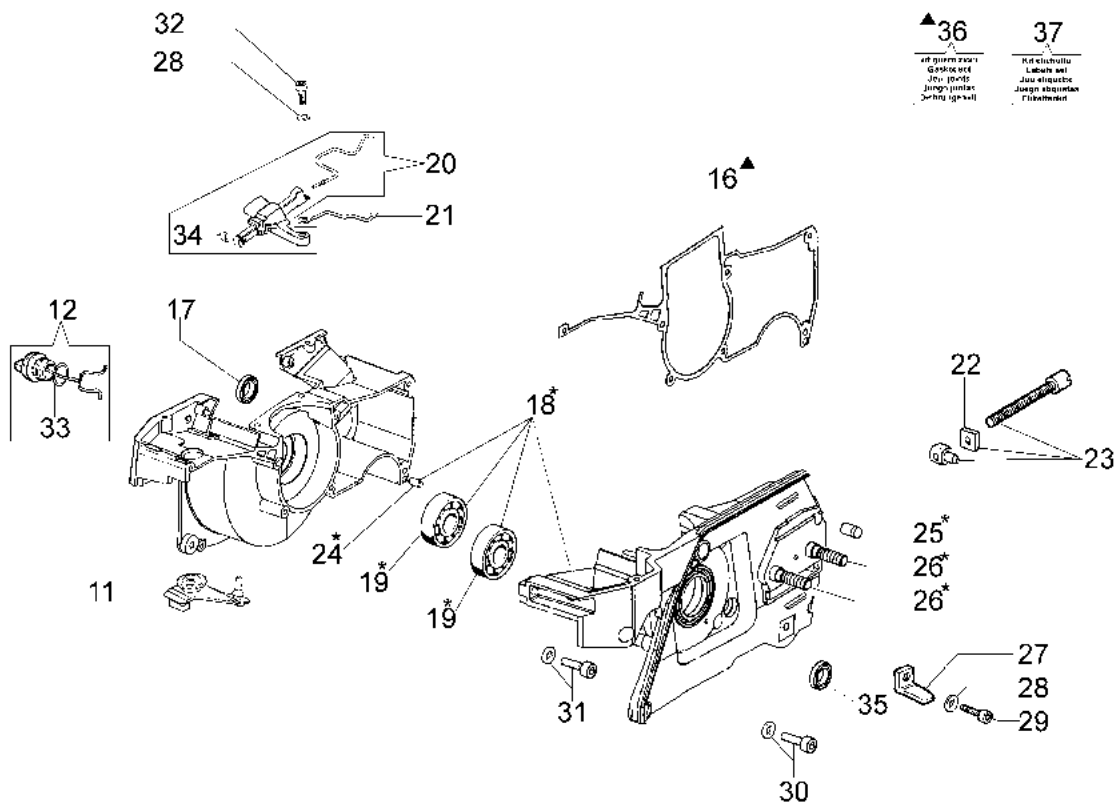

Illustrazione Motore e basamento

Rif.Nr.	Q.tà	Codice articolo	Descrizione	Validità da	Validità a	Note	Bollettino
1	1	3055118	Candela				
2	4	005100906AR	Vite				
3	4	3833076	Rondella				
4	1	50010215R	Decompressore				
5	2	097000055R	Segmento Ø50				
6	1	094500007R	Spinotto				
7	2	007201198R	Anello				
8	1	097000205B	Pistone completo Ø50				
9	1	097000206D	Kit cilindro e pistone				
10	1	52010458AR	Guarnizione				
11	1	50200124R	Passatubo				
12	1	097000135R	Tappo				
13	1	026400017	Cuscinetto				
14	1	097000001R	Albero motore				
15	1	094500028R	Linguetta				
16	1	097000009AR	Guarnizione				
17	1	094500004R	Anello di tenuta				
18	1	50192024AR	Basamento				
19	2	099900006R	Cuscinetto				
20	1	50202039	Kit asta acceleratore				
21	1	50200089R	Cavetto				
22	1	098000076	Fermo				
23	1	099900368B	Kit vite tendicatena				
24	2	3023008R	Spina				
25	1	097000229R	Valvola sfiato				
26	2	097000080BR	Prigioniero				
27	1	097000283R	Fermo				
28	1	3833073R	Rondella				
29	1	006000251R	Vite				
30	4	005100988BR	Vite				
31	1	61072017	Vite				
32	1	3801010R	Vite				
33	1	099900090R	Anello				
34	1	52010134R	Lamierino				
35	1	099900014R	Anello di tenuta				
36	1	097000215A	Kit guarnizioni				
37	1	50192022	Kit etichette