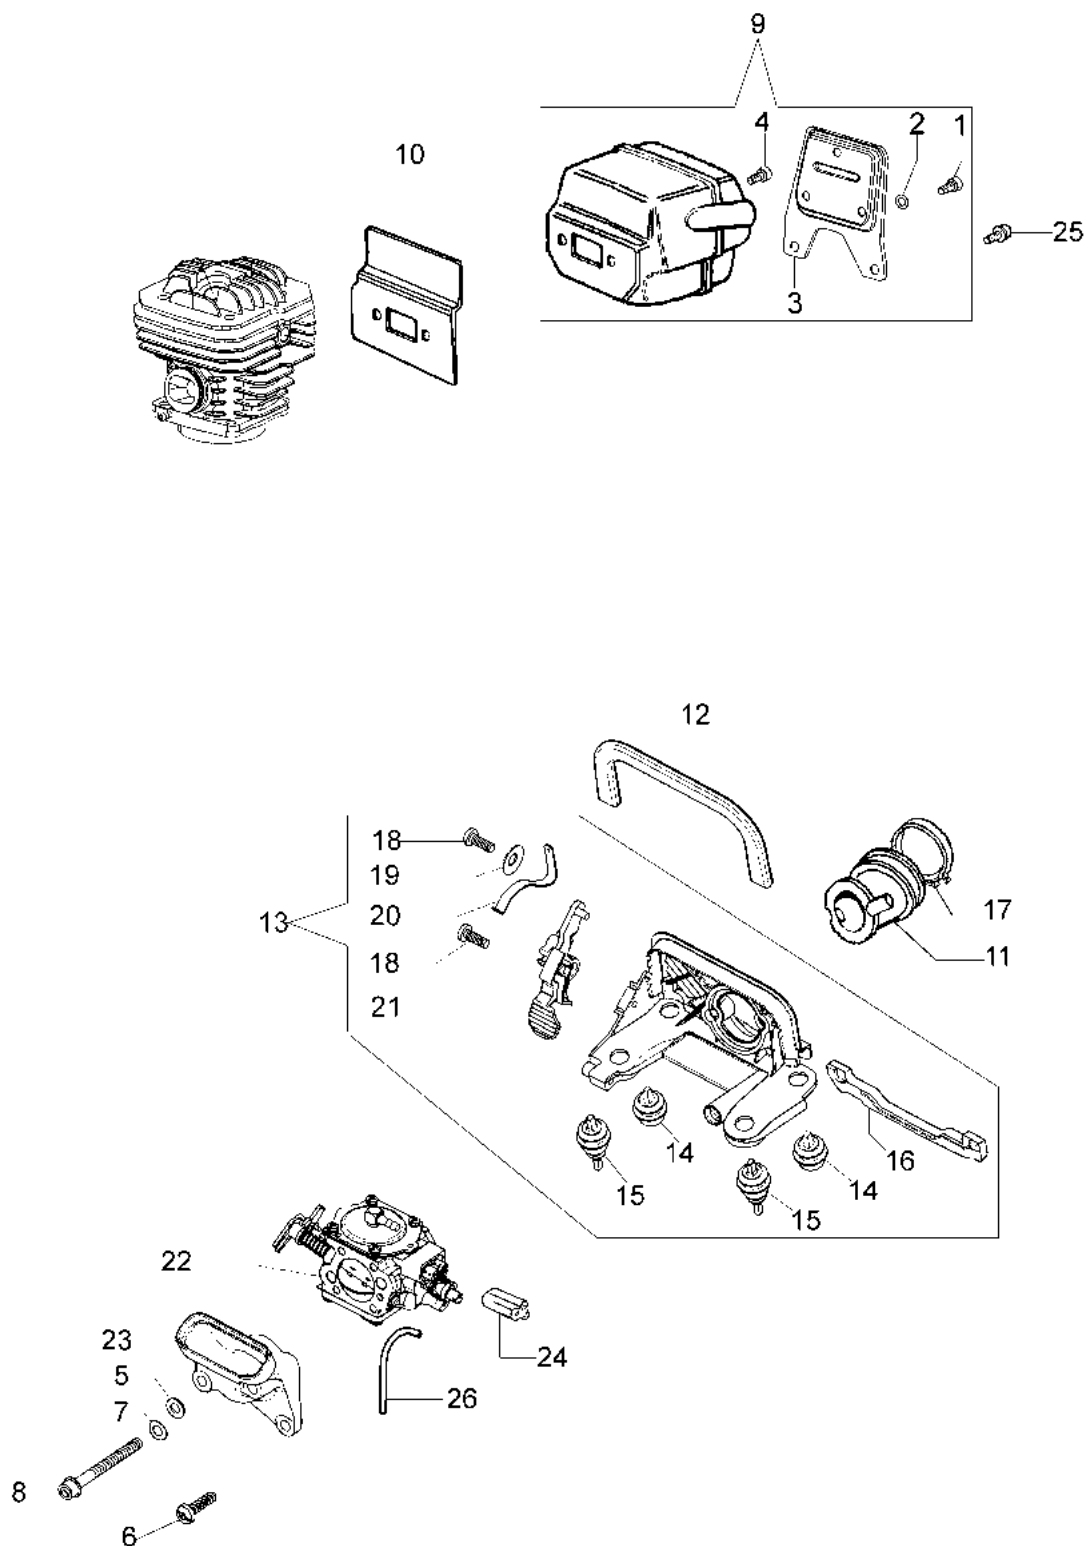

Illustrazione Marmitta e carburatore

Rif.Nr.	Q.tà	Codice articolo	Descrizione	Validità da	Validità a	Note	Bollettino
1	3	3801052R	Vite				
2	3	3033074	Rondella				
3	1	097000342A	Coperchio				
4	2	3860095R	Vite				
5	2	3916005R	Rondella				
6	1	3960057R	Vite				
7	2	3833073R	Rondella				
8	2	3801067	Vite				
9	1	097000356A	Marmitta				
10	1	097000094CR	Guarnizione				
11	1	097000043R	Collettore				
12	1	50200016R	Guarnizione				
13	1	50202040R	Supporto completo				
14	2	50200117R	Antivibrante				
15	2	50200034R	Antivibrante				
16	1	50200038R	Guarnizione				
17	1	50200015AR	Fascetta				
18	2	50030272	Vite				
19	1	3057005	Rondella				
20	1	50200031R	Fascetta				
21	1	50200026R	Leva				
22	1	2318795AR	Carburatore WJ-121				
23	1	50200033AR	Supporto filtro				
24	1	52010370A	Guida viti				
25	2	097000092AR	Vite				
26	1	094600126	Tubo