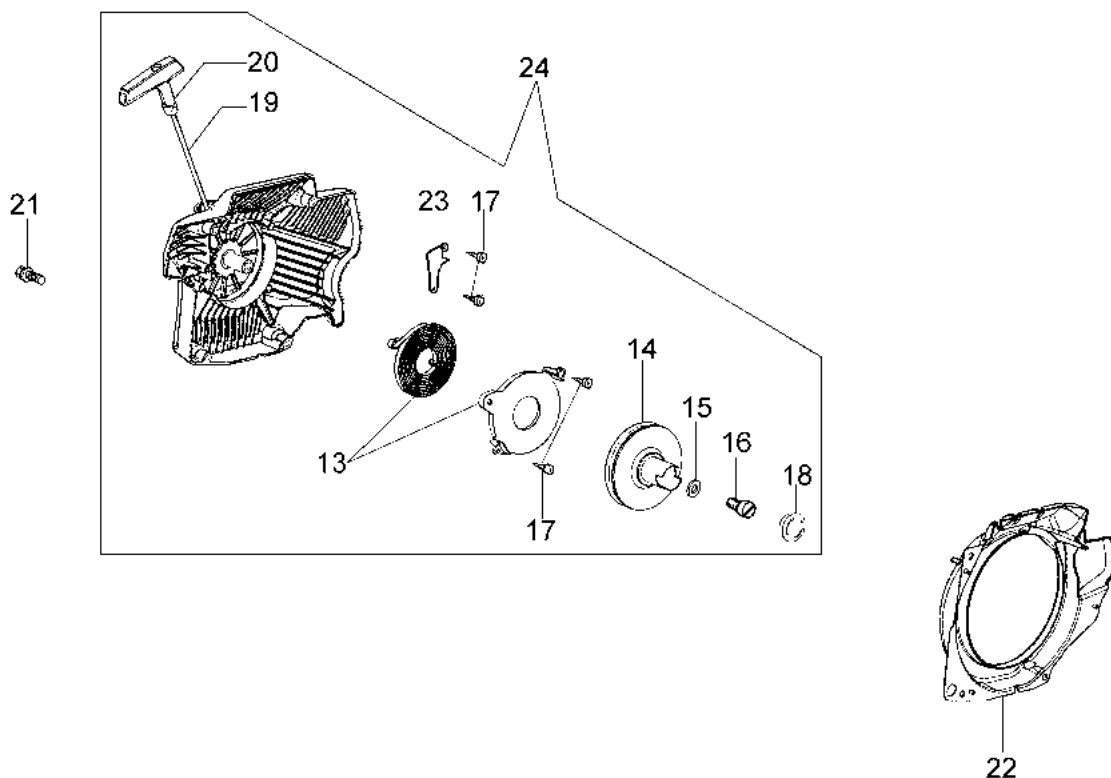

### Informazioni tecniche

Lunghezza barra	18"-20"-23"-25"
Catena (passo x spessore)	3/8"x.058"
Pompa olio	regolabile
Cap. serb. olio/carburante	0,45 L/0,80 L
Peso	6,8 Kg
Potenza/Cilindrata	5,4 HP - 4,0 kW/70,8 cm <sup>3</sup>

## Illustrazione Avviamento completo

---

Rif.Nr.	Q.tà	Codice articolo	Descrizione	Validità da	Validità a	Note	Bollettino
1	1	094600097AR	Pipetta				
2	1	094600169AR	Molla				
3	1	50200088R	Cavetto				
4	1	50190036R	Bobina				
5	2	3916004R	Rondella				
6	2	006000315R	Rondella				
7	2	094000227	Vite				
8	2	52012027	Kit arpioncino				
9	1	52010326BR	Volano				
10	1	005000361	Rondella				
11	1	3833080R	Rondella				
12	1	004000142	Dado				
13	1	52012118BR	Molla completa				
14	1	52010485BR	Puleggia avviamento				
15	1	3918006	Rondella				
16	1	3908036	Vite				
17	4	3960017AR	Vite				
18	1	50140056	Tappo				
19	1	098000079R	Fune avviamento				
20	1	097000064AR	Impugnatura avviamento				
21	4	3860095R	Vite				
22	1	50200123R	Flangia				
23	1	52010180	Coperchio				
24	1	50200020BR	Avviamento completo				

## Illustrazione Frizione e freno

---

Rif.Nr.	Q.tà	Codice articolo	Descrizione	Validità da	Validità a	Note	Bollettino
42	1	30629002	Catena .3/8" x .058" (1,5mm)				
42	1	001000754R	Catena .3/8" x .058" (1,5mm)				
42		001001134R	Catena .3/8" x .058" (1,5mm)				