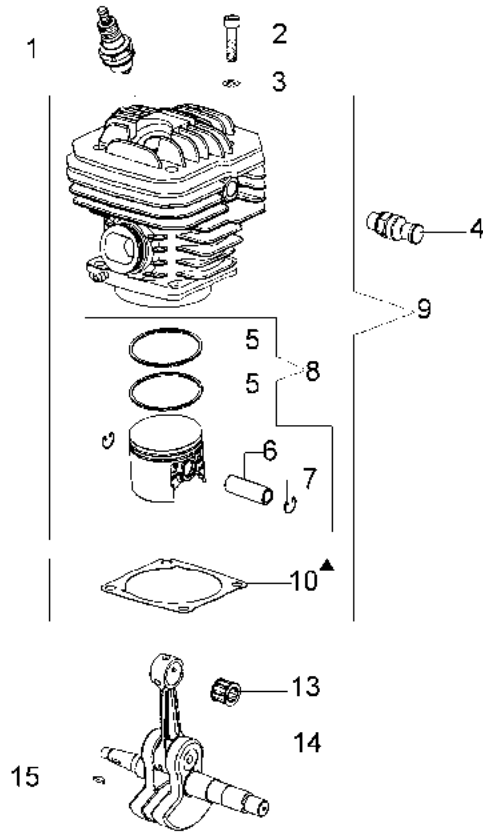

Illustrazione Motore e basamento

Rif.Nr.	Q.tà	Codice articolo	Descrizione	Validità da	Validità a	Note	Bollettino
1	1	3055118	Candela				
2	4	005100906AR	Vite				
3	4	3833076	Rondella				
4	1	50010215R	Decompressore				
5	2	097000055R	Segmento Ø50				
6	1	094500007R	Spinotto				
7	2	007201198R	Anello				
8	1	097000205B	Pistone completo Ø50				
9	1	097000206D	Kit cilindro e pistone				
10	1	52010458AR	Guarnizione				
11	1	50200124R	Passatubo				
12	1	097000135R	Tappo				
13	1	026400017	Cuscinetto				
14	1	097000001R	Albero motore				
15	1	094500028R	Linguetta				
16	1	097000009AR	Guarnizione				
17	1	094500004R	Anello di tenuta				
18	1	50192024AR	Basamento				
19	2	099900006R	Cuscinetto				
20	1	50202039	Kit asta acceleratore				
21	1	50200089R	Cavetto				
22	1	098000076	Fermo				
23	1	099900368B	Kit vite tendicatena				
24	2	3023008R	Spina				
25	1	097000229R	Valvola sfiato				
26	2	097000080BR	Prigioniero				
27	1	097000283R	Fermo				
28	1	3833073R	Rondella				
29	1	006000251R	Vite				
30	4	005100988BR	Vite				
31	1	61072017	Vite				
32	1	3801010R	Vite				
33	1	099900090R	Anello				
34	1	52010134R	Lamierino				
35	1	099900014R	Anello di tenuta				
36	1	097000215A	Kit guarnizioni				
37	1	50192022	Kit etichette