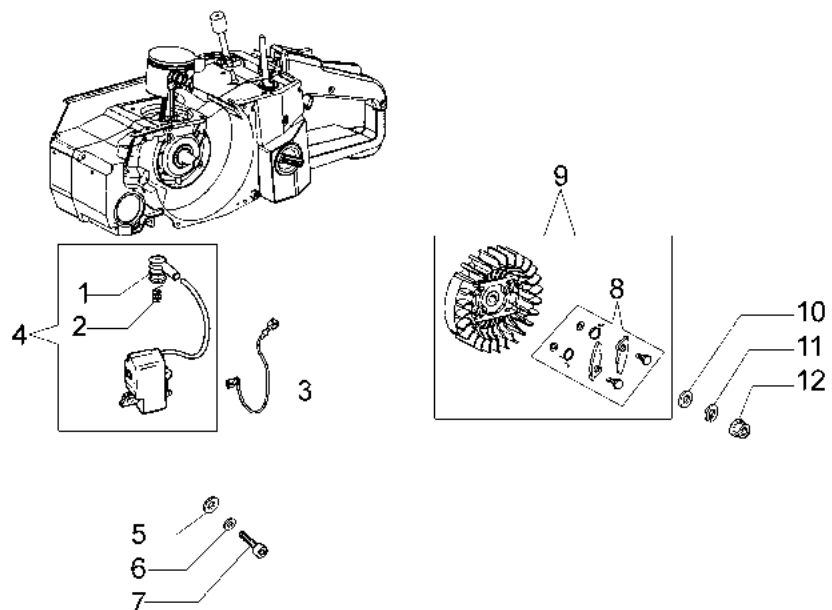

### Informazioni tecniche

Lunghezza barra	18"-20"-23"-25"
Catena (passo x spessore)	3/8"x.058"
Pompa olio	regolabile
Cap. serb. olio/carburante	0,45 L/0,80 L
Peso	6,8 Kg
Potenza/Cilindrata	5,4 HP - 4,0 kW/70,8 cm <sup>3</sup>

## Illustrazione Avviamento completo

---

Rif.Nr.	Q.tà	Codice articolo	Descrizione	Validità da	Validità a	Note	Bollettino
1	1	094600097AR	Pipetta				
2	1	094600169AR	Molla				
3	1	50200088R	Cavetto				
4	1	50190036R	Bobina				
5	2	3916004R	Rondella				
6	2	006000315R	Rondella				
7	2	094000227	Vite				
8	2	52012027	Kit arpioncino				
9	1	52010326BR	Volano				
10	1	005000361	Rondella				
11	1	3833080R	Rondella				
12	1	004000142	Dado				
13	1	52012118BR	Molla completa				
14	1	52010485BR	Puleggia avviamento				
15	1	3918006	Rondella				
16	1	3908036	Vite				
17	4	3960017AR	Vite				
18	1	50140056	Tappo				
19	1	098000079R	Fune avviamento				
20	1	097000064AR	Impugnatura avviamento				
21	4	3860095R	Vite				
22	1	50200123R	Flangia				
23	1	52010180	Coperchio				
24	1	50200020BR	Avviamento completo				

## Illustrazione Frizione e freno

---

Rif.Nr.	Q.tà	Codice articolo	Descrizione	Validità da	Validità a	Note	Bollettino
42	1	30629002	Catena .3/8" x .058" (1,5mm)				
42	1	001000754R	Catena .3/8" x .058" (1,5mm)				
42		001001134R	Catena .3/8" x .058" (1,5mm)				