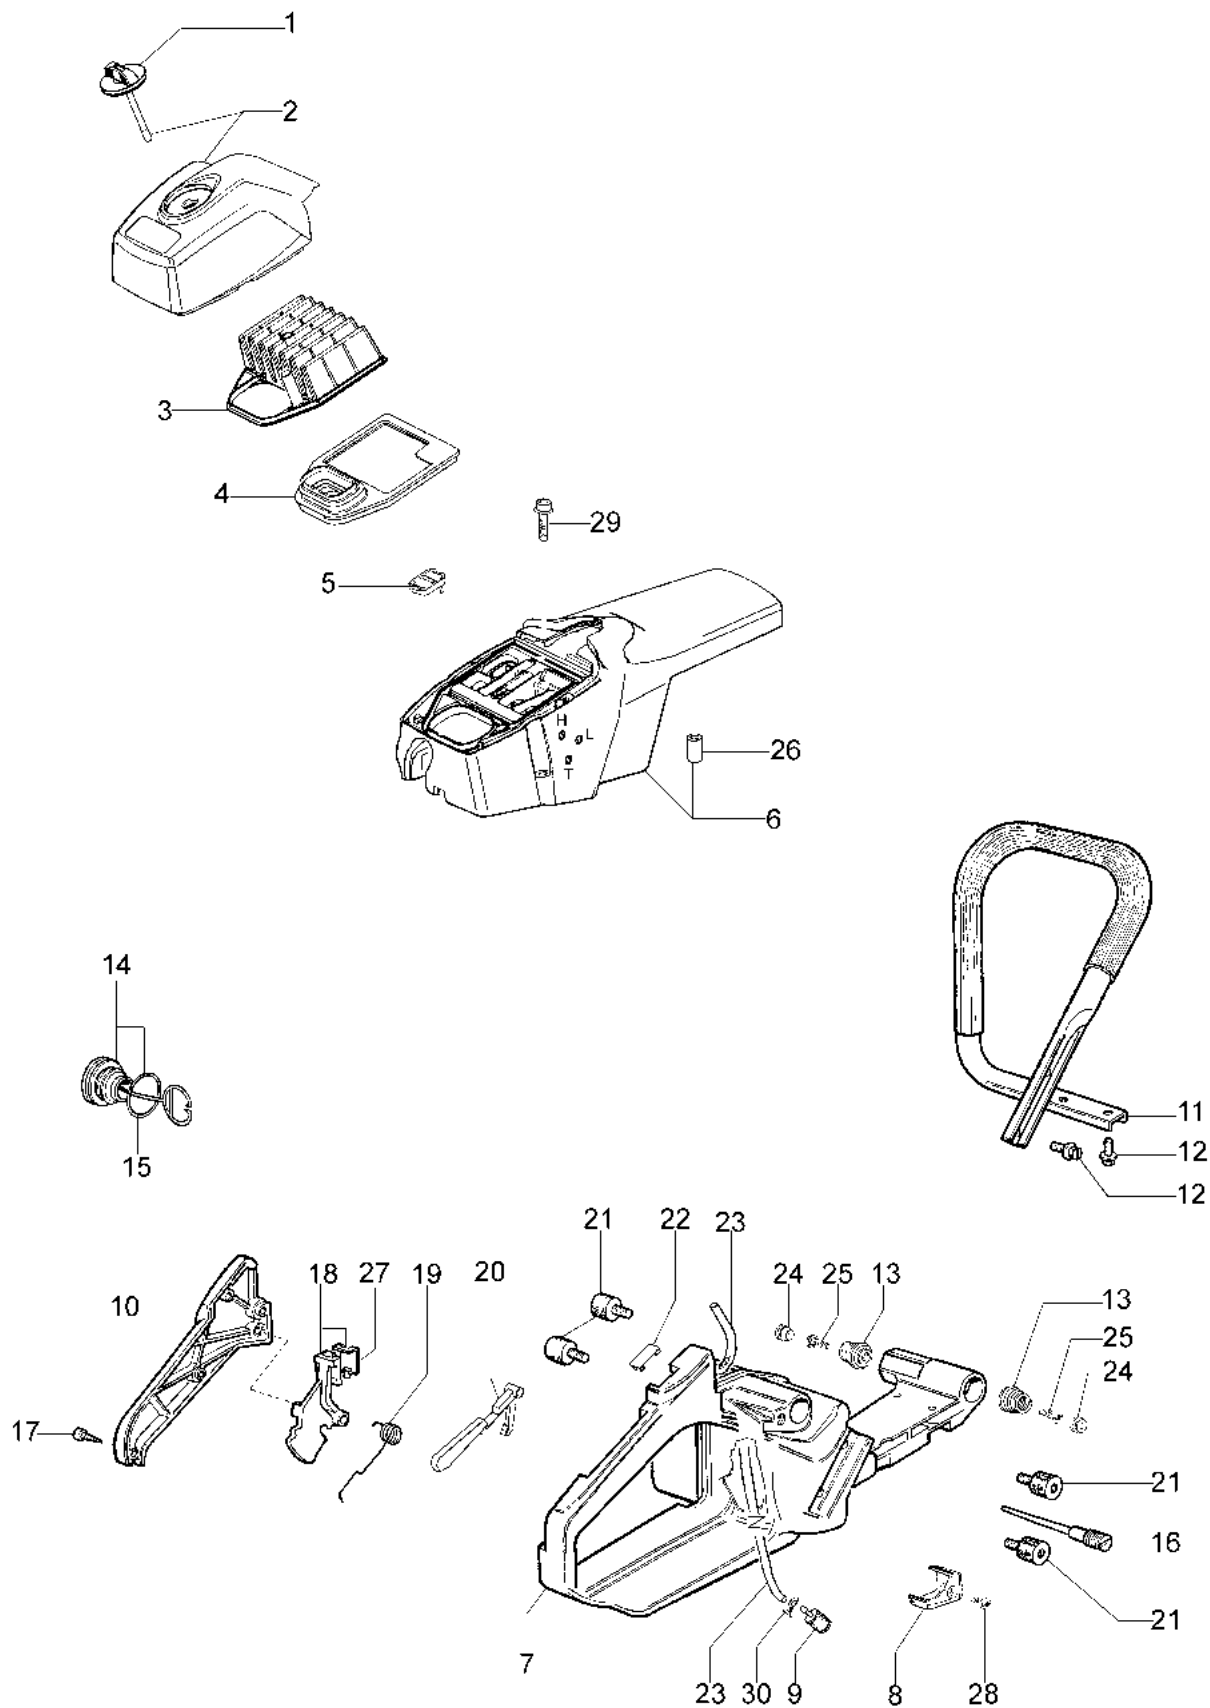

### Informazioni tecniche

Lunghezza barra	18"-20"-23"-25"
Catena (passo x spessore)	3/8"x.058"
Pompa olio	regolabile
Cap. serb. olio/carburante	0,45 L/0,80 L
Peso	6,8 Kg
Potenza/Cilindrata	5,4 HP - 4,0 kW/70,8 cm <sup>3</sup>

## Illustrazione Avviamento completo

---

Rif.Nr.	Q.tà	Codice articolo	Descrizione	Validità da	Validità a	Note	Bollettino
1	1	094600097AR	Pipetta				
2	1	094600169AR	Molla				
3	1	50200088R	Cavetto				
4	1	50190036R	Bobina				
5	2	3916004R	Rondella				
6	2	006000315R	Rondella				
7	2	094000227	Vite				
8	2	52012027	Kit arpioncino				
9	1	52010326BR	Volano				
10	1	005000361	Rondella				
11	1	3833080R	Rondella				
12	1	004000142	Dado				
13	1	52012118BR	Molla completa				
14	1	52010485BR	Puleggia avviamento				
15	1	3918006	Rondella				
16	1	3908036	Vite				
17	4	3960017AR	Vite				
18	1	50140056	Tappo				
19	1	098000079R	Fune avviamento				
20	1	097000064AR	Impugnatura avviamento				
21	4	3860095R	Vite				
22	1	50200123R	Flangia				
23	1	52010180	Coperchio				
24	1	50200020BR	Avviamento completo				