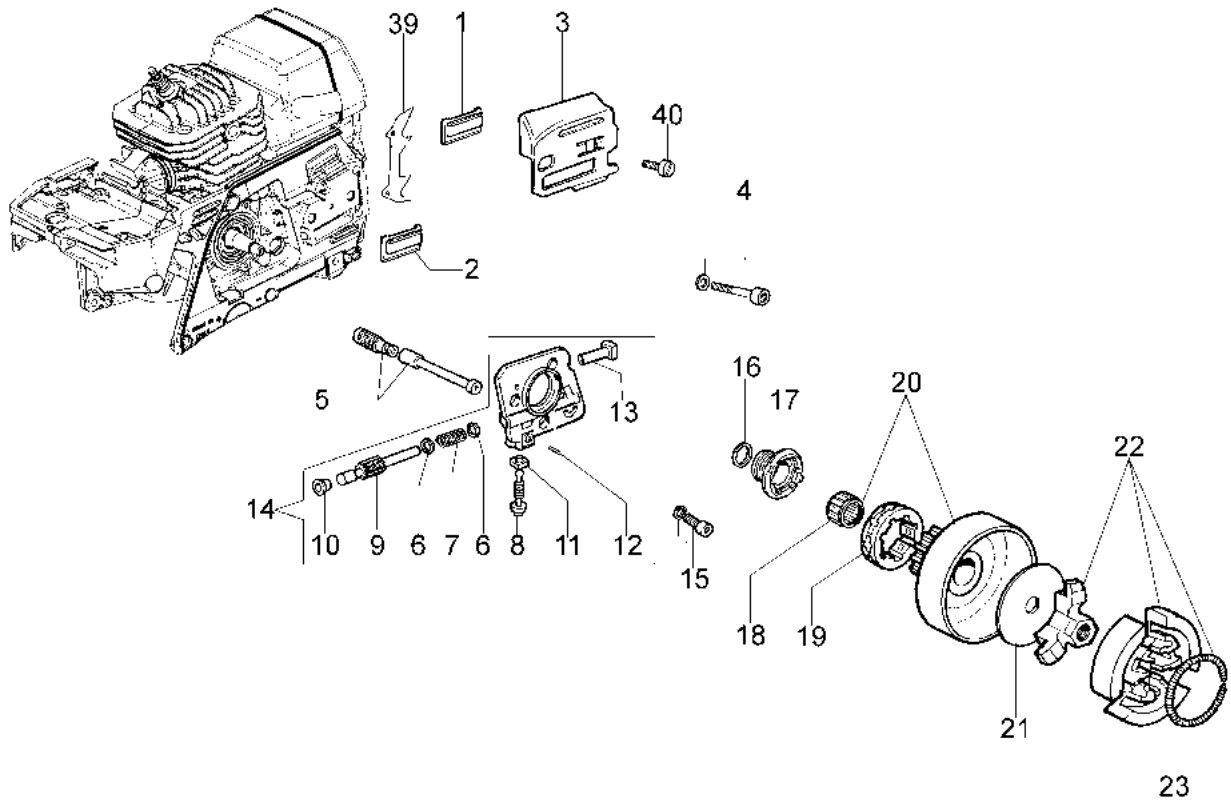

### Informazioni tecniche

Lunghezza barra	18"-20"-23"-25"
Catena (passo x spessore)	3/8"x.058"
Pompa olio	regolabile
Cap. serb. olio/carburante	0,45 L/0,80 L
Peso	6,8 Kg
Potenza/Cilindrata	5,4 HP - 4,0 kW/70,8 cm <sup>3</sup>

## Illustrazione Frizione e freno

Rif.Nr.	Q.tà	Codice articolo	Descrizione	Validità da	Validità a	Note	Bollettino
1	1	097000276	Protezione				
2	2	50070149	Protezione				
3	1	097000277	Lamierino				
4	2	61052009BR	Vite				
5	1	097000147AR	Pesca olio				
6	2	097000070	Rondella				
7	1	097000071A	Molla				
8	1	097000067	Vite				
9	1	097000069B	Pistoncino				
10	1	097000078	Tappo				
11	1	097000068	Fermo				
12	1	097000062	Spina				
13	1	097000359	Tube				
14	1	097000131BR	Pompa olio				
15	3	005100905	Vite				
16	1	097000073R	Rondella				
17	1	097000072	Vite senza fine				
18	1	097000011R	Cuscinetto				
19	1	006100730R	Anello				
20	1	097000207	Campana frizione				
21	1	097000097	Rondella				
22	1	097000132R	Frizione				
23	1	097000098R	Molla				
24	2	3960045	Vite				
25	1	097000275	Lamierino				
26	1	50202003BR	Copricatena completo				
27	1	3026003R	Anello				
28	1	097000146	Leva				
29	1	099900152A	Molla				
30	1	006000300	Boccola				
31	1	097000107	Spina				
32	1	50010088AR	Molla				
33	1	50200028R	Deflettore				
34	1	097000105	Nastro freno				
35	1	50010084	Lamierino				
36	2	50010148R	Dado				
37	1	50200042R	Protezione				
38	1	097000106R	Spina				
39	1	097000109A	Artiglio				
40	1	006000156R	Vite				
41	1	097000244R	Barra 18" - 46 cm				
41	1	097000245R	Barra 20" - 51 cm				
41	1	097000501	Barra 22 - cm 56				
41	1	097000502	Barra 24 - cm 61				
42	1	30629001	Catena .3/8" x .058" (1,5mm)				