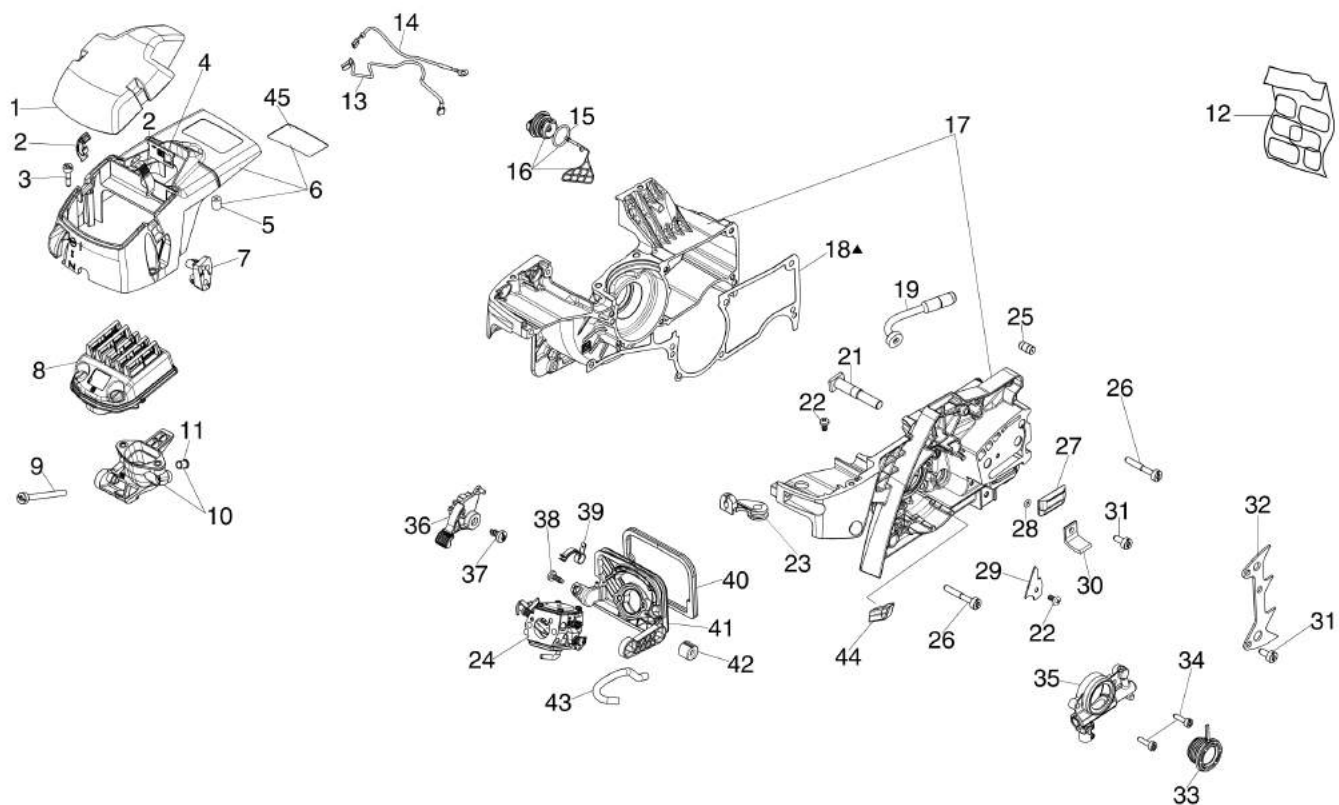

Illustrazione Basamento e filtro aria

Rif.Nr.	Q.tà	Codice articolo	Descrizione	Validità da	Validità a	Note	Bollettino
1	1	50250085R	Coperchio filtro				
2	2	50250151R	Clip				
3	2	3891046R	Vite				
4	2	50250069R	Deflettore				
5	1	50070126R	Distanziale				
6	1	50252014A	Cuffia				
7	1	50250129R	Guida				
8	1	50250026R	Filtro aria				
9	2	3891064R	Vite				
10	1	50250071R	Supporto filtro aria				
11	2	50210038R	Boccola				
12	1	50252012	Kit etichette				
13	1	50250141R	Cavetto massa				
14	1	50250128R	Cavetto				
15	1	3049047R	Anello or				
16	1	50052005R	Tappo serbatoio				
17	1	50252017A	Coppia semicarter	SN 9953102701			BT4-156-07/14
18	1	50250084R	Guarnizione				
19	1	097000147AR	Pesca olio				
20	1	50252015	Kit guarnizioni				
21	2	50250021R	Vite				
22	1	3960045	Vite				
23	1	50250133R	Passacavo				
24	1	2318061R	Carburatore HD-57			EURO 1	
24	1	2318060R	Carburatore HD-48			EURO 0	
25	1	097000229R	Valvola sfiato				
26	7	3891054R	Vite				
27	1	50070149	Protezione				
28	1	3049005R	Anello or				
29	1	50250012R	Lamierino				
30	1	097000283R	Fermo				
31	3	3891037R	Vite				
32	1	50250031R	Artiglio				
33	1	50250083R	Vite senza fine				
34	2	3891014R	Vite				
35	1	50250057R	Pompa olio				
36	1	50250142R	Leva di arresto				
37	1	3993053R	Vite				
38	1	3960070AR	Vite				
39	1	50250073R	Molla				
40	1	50250070R	Guarnizione				
41	1	50250019R	Supporto				
42	4	50250074R	Antivibrante				
43	1	098000281	Sfiato				
44	1	50250186R	Fincorsa	SN 9953102701			BT4-156-07/14
45	1	50250207R	Protezione