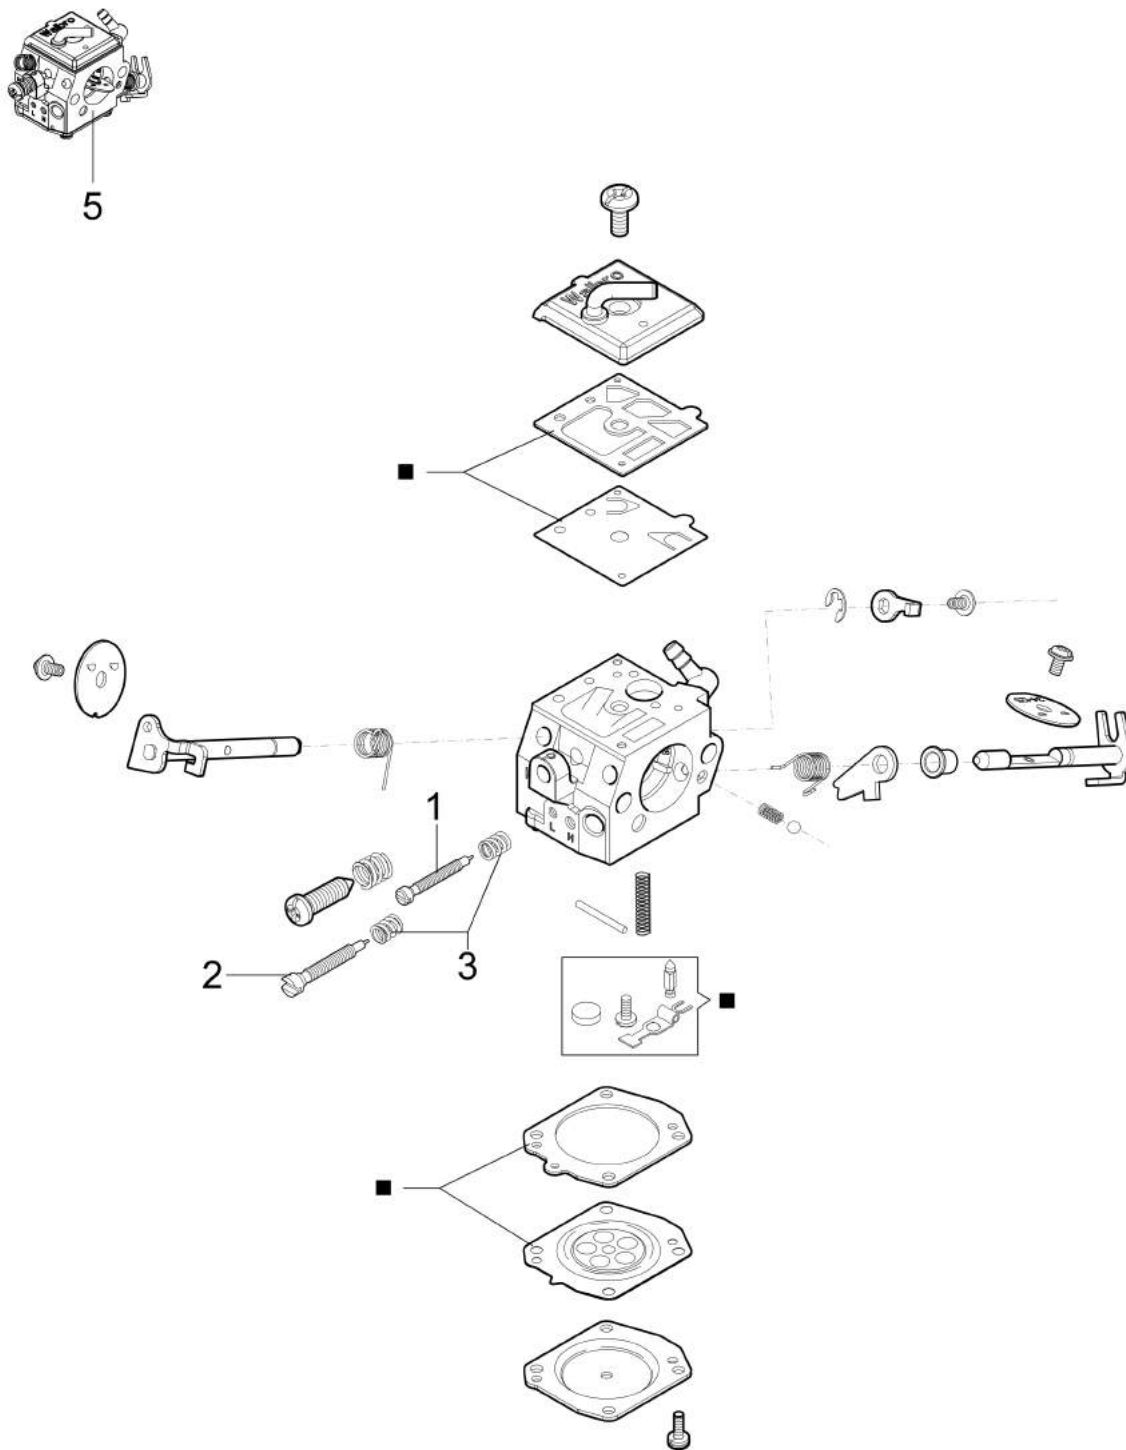

## Illustrazione Serbatoio e impugnatura

---

Rif.Nr.	Q.tà	Codice articolo	Descrizione	Validità da	Validità a	Note	Bollettino
1	1	099900090R	Anello				
2	1	50072009R	Tappo				
3	1	50250086R	Cavo acceleratore				
4	2	52010066R	Antivibrante				
5	2	3891037R	Vite				
6	2	50010061R	Antivibrante				
7	1	50250103R	Camma				
8	1	50250097R	Leva acceleratore				
9	1	50250122R	Molla				
10	1	50250098R	Leva				
11	1	50250024R	Coperchio				
12	3	3960032R	Vite				
13	1	50252003AR	Serbatoio				
14	1	50250148R	Tube				
15	1	4098377R	Fascetta				
16	1	50010218R	Filtro mix				
17	2	50250032R	Antivibrante				
18	1	50250165AR	Manico				
19	1	099900083B	Sfiato				
20	2	3891037R	Vite				
21	1	50250025R	Protezione				
22	5	3893001R	Vite				

## Illustrazione Freno e copricatena

Rif.Nr.	Q.tà	Codice articolo	Descrizione	Validità da	Validità a	Note	Bollettino
1	1	3891046R	Vite				
2	1	50250138R	Boccola				
3	1	50250053R	Protezione				
4	1	097000146	Leva				
5	1	50240048R	Molla				
6	1	3026003R	Anello				
7	1	095000219AR	Molla				
8	1	50250046R	Nastro freno				
9	1	50250056R	Protezione				
10	3	3891009R	Vite				
11	1	50250047R	Lamierino				
12	2	3960045	Vite				
13	1	50250038R	Carter				
14	2	3980013R	Dado				
15	1	50250125R	Artiglio				
16	1	50250050R	Protezione				
17	1	3960046R	Vite				
18	1	3960009R	Vite				
19	1	50070081	Coperchio				
20	1	50250049R	Lamierino				
21	1	50070080	Vite tendicatena				
22	1	50250093R	Nottolino				
23	1	50250168	Kit vite tendicatena				
24	2	50070149	Protezione				
25	1	50250090R	Busta attrezzi				
26	1	50250153R	Gommino				
27	1	50250048R	Copricatena completo				
28	1	1144053	Copribarra - 50 cm				
29	1	50250109R	Barra 28" - 71 cm			Optional	
29	1	50250108R	Barra 24" - 61 cm				
29	1	50250106R	Barra 18" - 46 cm				
29	1	50250107R	Barra 20" - 51 cm				
30	1	30629001	Catena .3/8" x .058" (1,5mm)				
30	1	30629002	Catena .3/8" x .058" (1,5mm)				
31	1	50010243R	Perno				