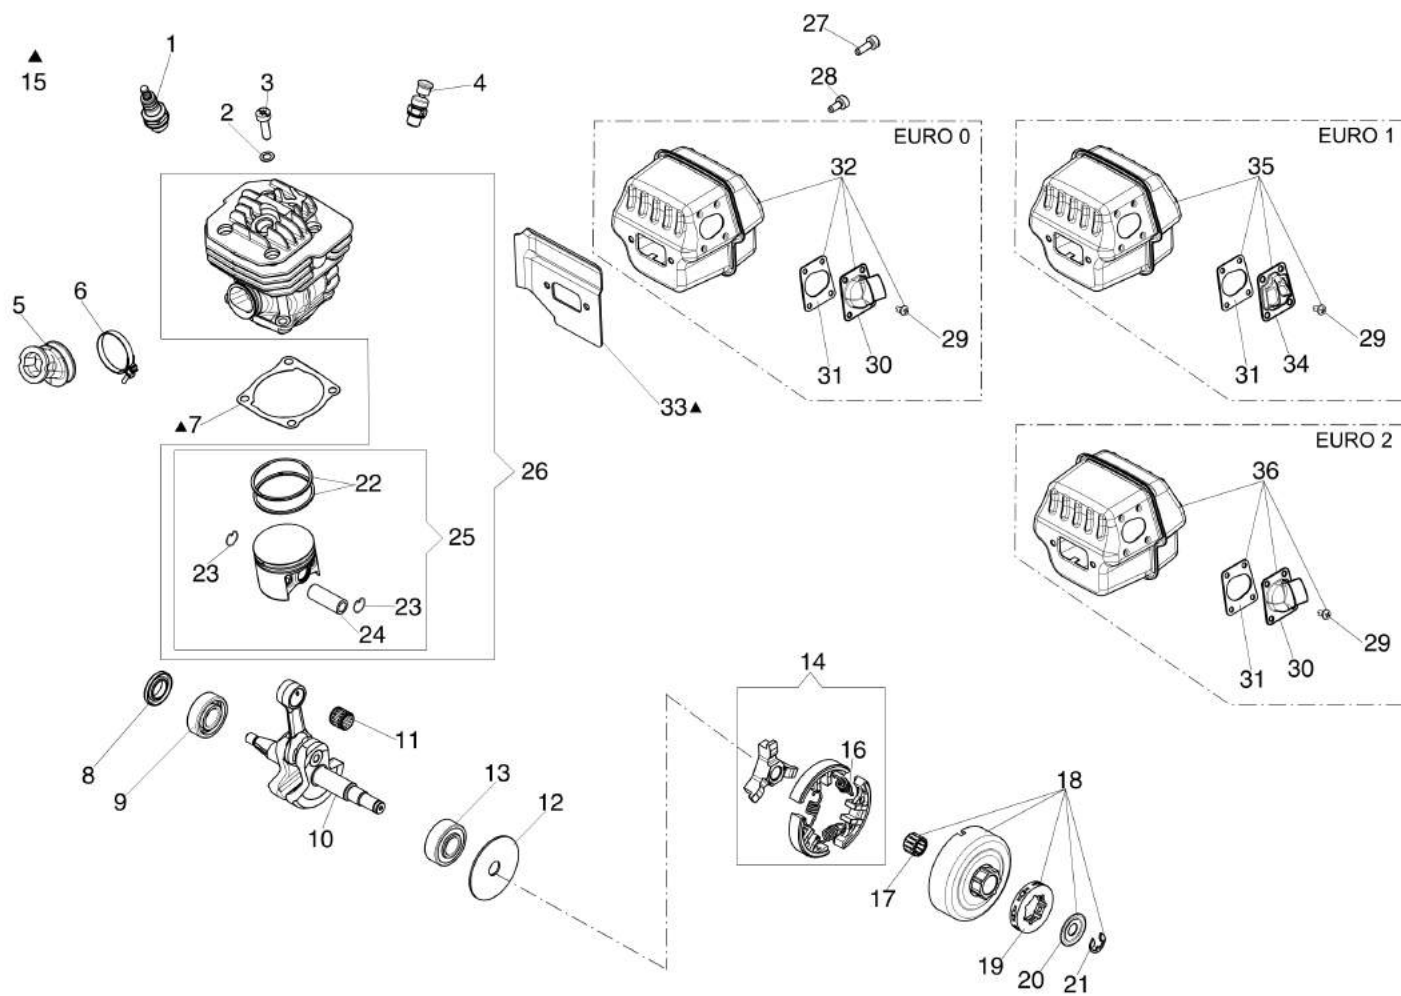

### Informazioni tecniche

Lunghezza barra	18"-20"-24"-28"-30"
Catena (passo x spessore)	3/8"x.058"
Pompa olio	regolabile
Cap. serb. olio/carburante	0,45 L/0,80 L
Peso	6,3 Kg

## Illustrazione Motore

---

Rif.Nr.	Q.tà	Codice articolo	Descrizione	Validità da	Validità a	Note	Bollettino
1	1	3055118	Candela				
2	4	3833076	Rondella				
3	4	3891086R	Vite				
4	1	50250178R	Decompressore				
5	1	50250020R	Collettore				
6	1	097000059A	Molla	03/2012			
6	1	50200015AR	Fascetta		02/2012		
7	1	50010046DR	Guarnizione				
8	1	007201313R	Anello di tenuta				
9	1	3034012R	Cuscinetto				
10	1	50250001AR	Albero motore				
11	1	3037014R	Cuscinetto				
12	1	50250062R	Rondella				
13	1	3035026R	Cuscinetto				
14	1	50250063R	Frizione				
15	1	50252015	Kit guarnizioni				
16	3	50250089R	Molla				
17	1	3037035R	Gabbia rulli				
18	1	50252016	Kit campana frizione				
19	1	006100730R	Anello				
20	1	50250066R	Ralla				
21	1	3026009R	Anello				
22	2	50020004R	Segmento Ø48				
23	2	007201198R	Anello				
24	1	50010031R	Spinotto				
25	1	50252010	Kit pistone				
26	1	50252011A	Cilindro completo				
27	2	3891043R	Vite				
28	2	3891037R	Vite				
29	4	3860136R	Vite				
30	1	50250152R	Deflettore				
31	1	50140120	Guarnizione				
32	1	50250075AR	Marmitta completa				
33	1	50250081R	Guarnizione				
34	1	50250079R	Deflettore				
35	1	50250158R	Marmitta				
36	1	50250206R	Marmitta				