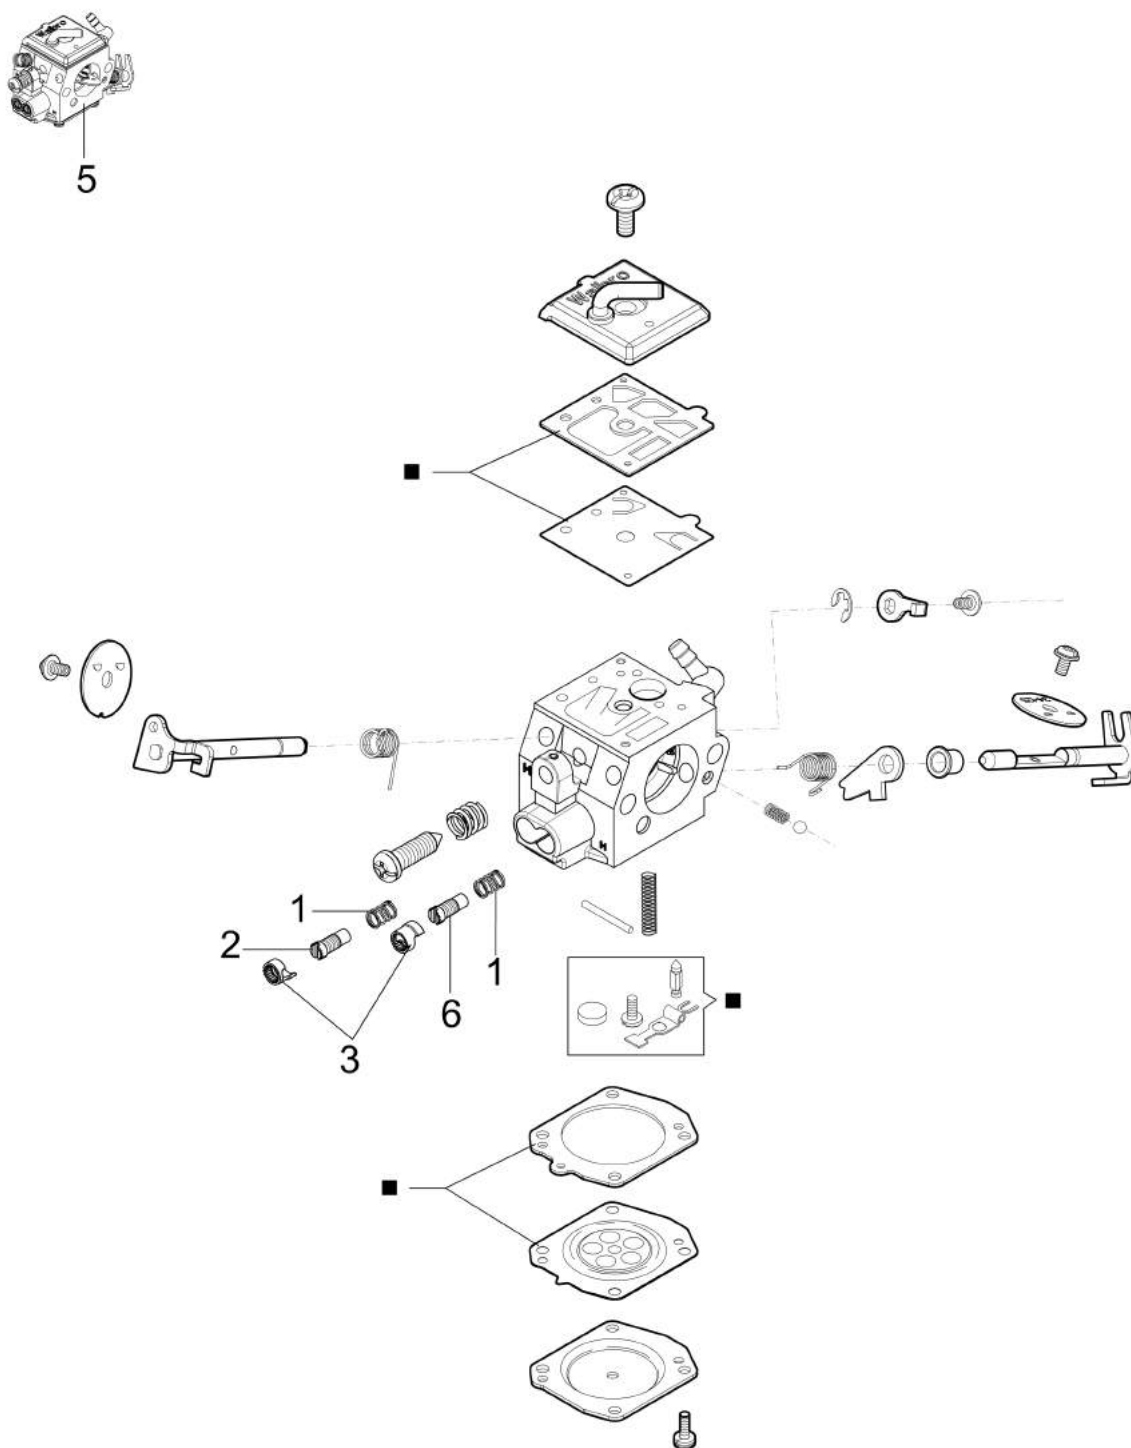

4 ■ Kit riparazione
Repair kit

Illustrazione Carburatore HD-57 (EURO1)

Rif.Nr.	Q.tà	Codice articolo	Descrizione	Validità da	Validità a	Note	Bollettino
1	2	2318107	Molla				
2	1	2318108	Vite registro MIN				
3	1	2318106	Cappello				
4	1	2318669R	Kit riparazione				
5	1	2318061R	Carburatore HD-57				
6	1	2318109	Vite registro MAX