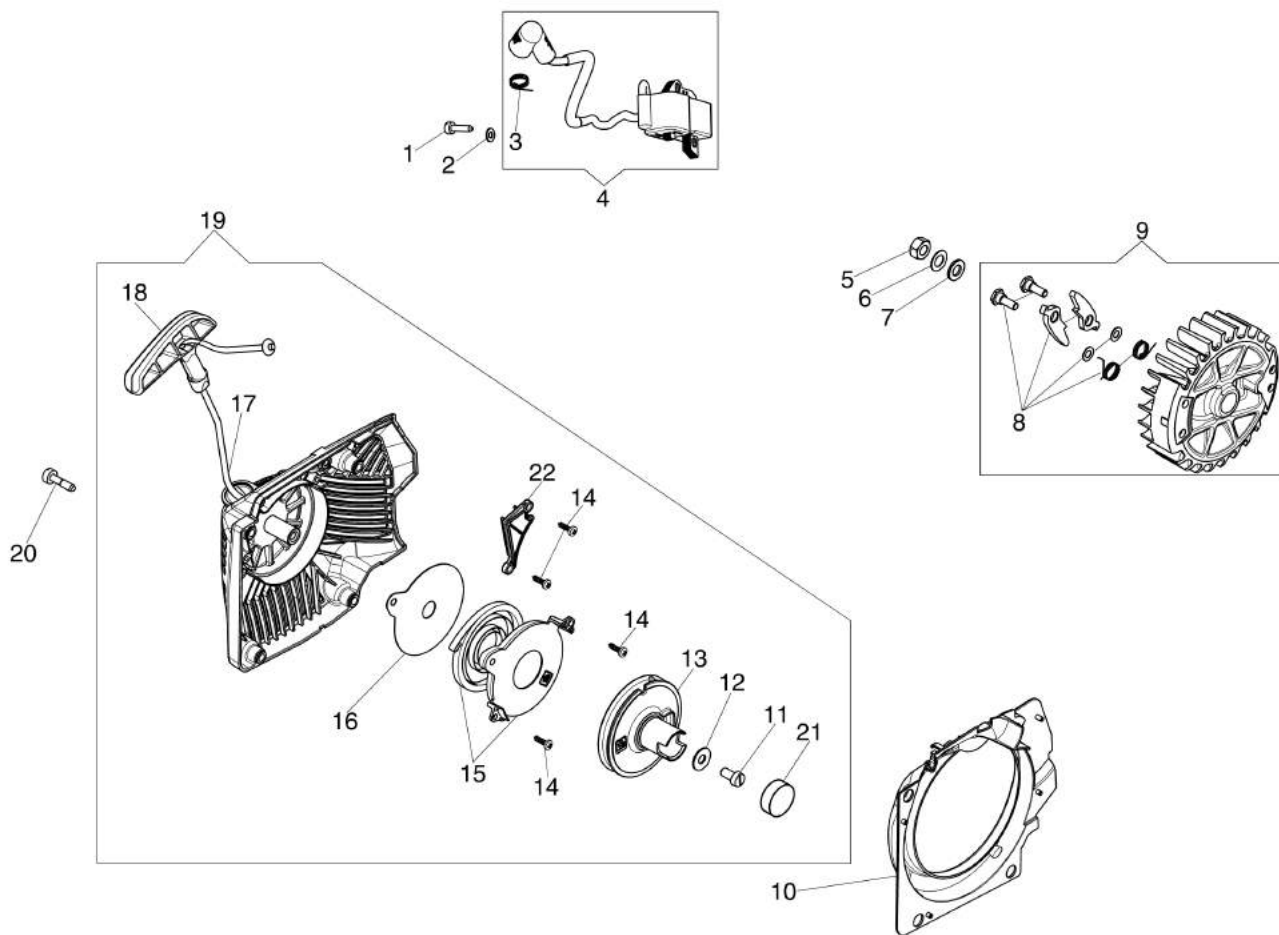

### Informazioni tecniche

Lunghezza barra	18"-20"-24"-28"-30"
Catena (passo x spessore)	3/8"x.058"
Pompa olio	regolabile
Cap. serb. olio/carburante	0,45 L/0,80 L
Peso	6,3 Kg

## Illustrazione Motore

---

Rif.Nr.	Q.tà	Codice articolo	Descrizione	Validità da	Validità a	Note	Bollettino
1	1	3055118	Candela				
2	4	3833076	Rondella				
3	4	3891086R	Vite				
4	1	50250178R	Decompressore				
5	1	50250020R	Collettore				
6	1	097000059A	Molla	03/2012			
6	1	50200015AR	Fascetta		02/2012		
7	1	50010046DR	Guarnizione				
8	1	007201313R	Anello di tenuta				
9	1	3034012R	Cuscinetto				
10	1	50250001AR	Albero motore				
11	1	3037014R	Cuscinetto				
12	1	50250062R	Rondella				
13	1	3035026R	Cuscinetto				
14	1	50250063R	Frizione				
15	1	50252015	Kit guarnizioni				
16	3	50250089R	Molla				
17	1	3037035R	Gabbia rulli				
18	1	50252016	Kit campana frizione				
19	1	006100730R	Anello				
20	1	50250066R	Ralla				
21	1	3026009R	Anello				
22	2	50020004R	Segmento Ø48				
23	2	007201198R	Anello				
24	1	50010031R	Spinotto				
25	1	50252010	Kit pistone				
26	1	50252011A	Cilindro completo				
27	2	3891043R	Vite				
28	2	3891037R	Vite				
29	4	3860136R	Vite				
30	1	50250152R	Deflettore				
31	1	50140120	Guarnizione				
32	1	50250075AR	Marmitta completa				
33	1	50250081R	Guarnizione				
34	1	50250079R	Deflettore				
35	1	50250158R	Marmitta				
36	1	50250206R	Marmitta				