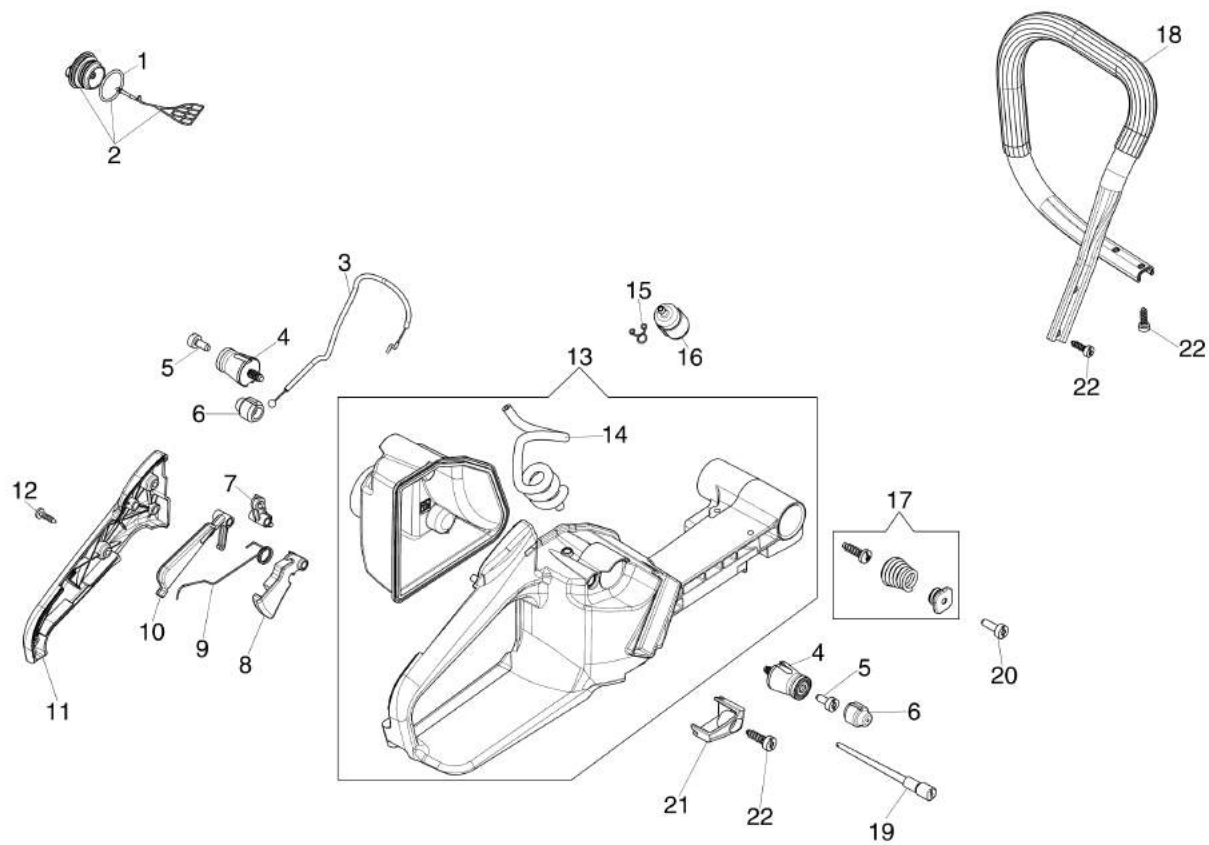

### Informazioni tecniche

Lunghezza barra	18"-20"-24"-28"-30"
Catena (passo x spessore)	3/8"x.058"
Pompa olio	regolabile
Cap. serb. olio/carburante	0,45 L/0,80 L
Peso	6,3 Kg

## Illustrazione Avviamento

---

Rif.Nr.	Q.tà	Codice articolo	Descrizione	Validità da	Validità a	Note	Bollettino
1	2	3891014R	Vite				
2	2	3916004R	Rondella				
3	1	50050127	Molla				
4	1	50250003R	Bobina				
5	1	004000142	Dado				
6	1	3833080R	Rondella				
7	1	005000361	Rondella				
8	1	52012027	Kit arpioncino				
9	1	50250015R	Kit volano				
10	1	50250030R	Flangia				
11	1	3908036	Vite				
12	1	3918006	Rondella				
13	1	50250043AR	Puleggia avviamento				
14	4	3960017AR	Vite				
15	1	50250045R	Molla avviamento				
16	1	50250042R	Rondella				
17	1	098000079R	Fune avviamento				
18	1	50170017R	Impugnatura avviamento				
19	1	50250039AR	Avviamento completo				
20	3	3891046R	Vite				
21	1	50140052	Tappo				
22	1	52010180	Coperchio				

## Illustrazione Serbatoio e impugnatura

---

Rif.Nr.	Q.tà	Codice articolo	Descrizione	Validità da	Validità a	Note	Bollettino
1	1	099900090R	Anello				
2	1	50072009R	Tappo				
3	1	50250086R	Cavo acceleratore				
4	2	52010066R	Antivibrante				
5	2	3891037R	Vite				
6	2	50010061R	Antivibrante				
7	1	50250103R	Camma				
8	1	50250097R	Leva acceleratore				
9	1	50250122R	Molla				
10	1	50250098R	Leva				
11	1	50250024R	Coperchio				
12	3	3960032R	Vite				
13	1	50252003AR	Serbatoio				
14	1	50250148R	Tube				
15	1	4098377R	Fascetta				
16	1	50010218R	Filtro mix				
17	2	50250032R	Antivibrante				
18	1	50250165AR	Manico				
19	1	099900083B	Sfiato				
20	2	3891037R	Vite				
21	1	50250025R	Protezione				
22	5	3893001R	Vite				