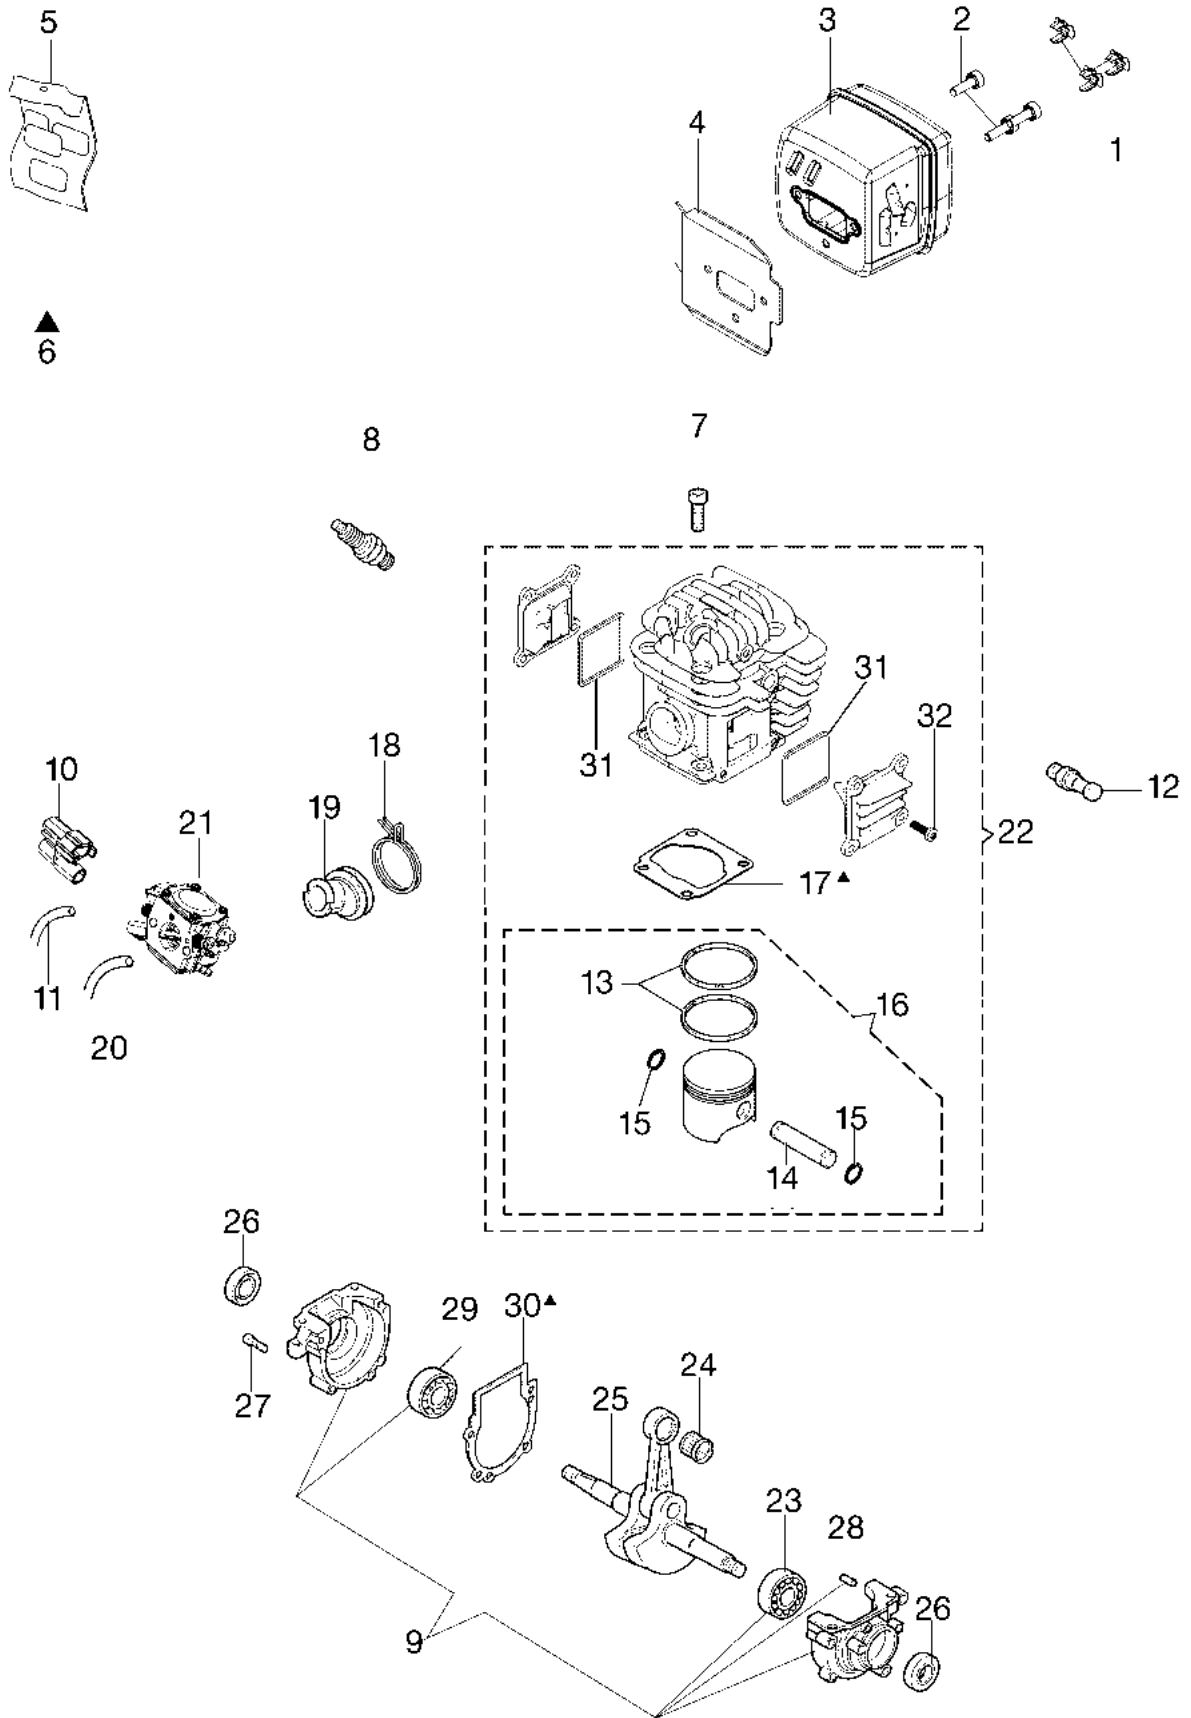

Illustrazione Motore

Rif.Nr.	Q.tà	Codice articolo	Descrizione	Validità da	Validità a	Note	Bollettino
1	3	50080083R	Tappo di protezione				
2	3	3801068R	Vite				
3	1	50080100R	Marmitta completa KAT EURO 2				
4	1	50080059R	Guarnizione				
5	1	50080111	Kit etichette				
6	1	50072028A	Kit guarnizioni				
7	4	3860095R	Vite				
8	1	3055115	Candela bpmr7a				
9	1	50072051	Coppia semicarter				
10	1	50080082R	Guida viti				
11	1	026400089A	Tubo				
12	1	50070207	Decompressore				
13	2	50080013R	Segmento Ø45				
14	1	50070117R	Spinotto				
15	2	004900061R	Anello				
16	1	50082014B	Kit pistone				
17	1	50070047CR	Guarnizione				
18	1	097000059A	Molla				
19	1	50070010AR	Collettore				
20	1	50070151AR	Tubo				
21	1	2318981R	Carburatore HDA-314				
22	1	50080114A	Kit cilindro e pistone				
23	1	3034012R	Cuscinetto				
24	1	094000005	Cuscinetto				
25	1	50070001R	Albero motore				
26	2	007201313R	Anello di tenuta				
27	4	3860096R	Vite				
28	2	094600042	Spina				
29	1	005000016R	Cuscinetto				
30	1	50070039CR	Guarnizione				
31	2	50070186	Guarnizione				
32	8	3960074	Vite