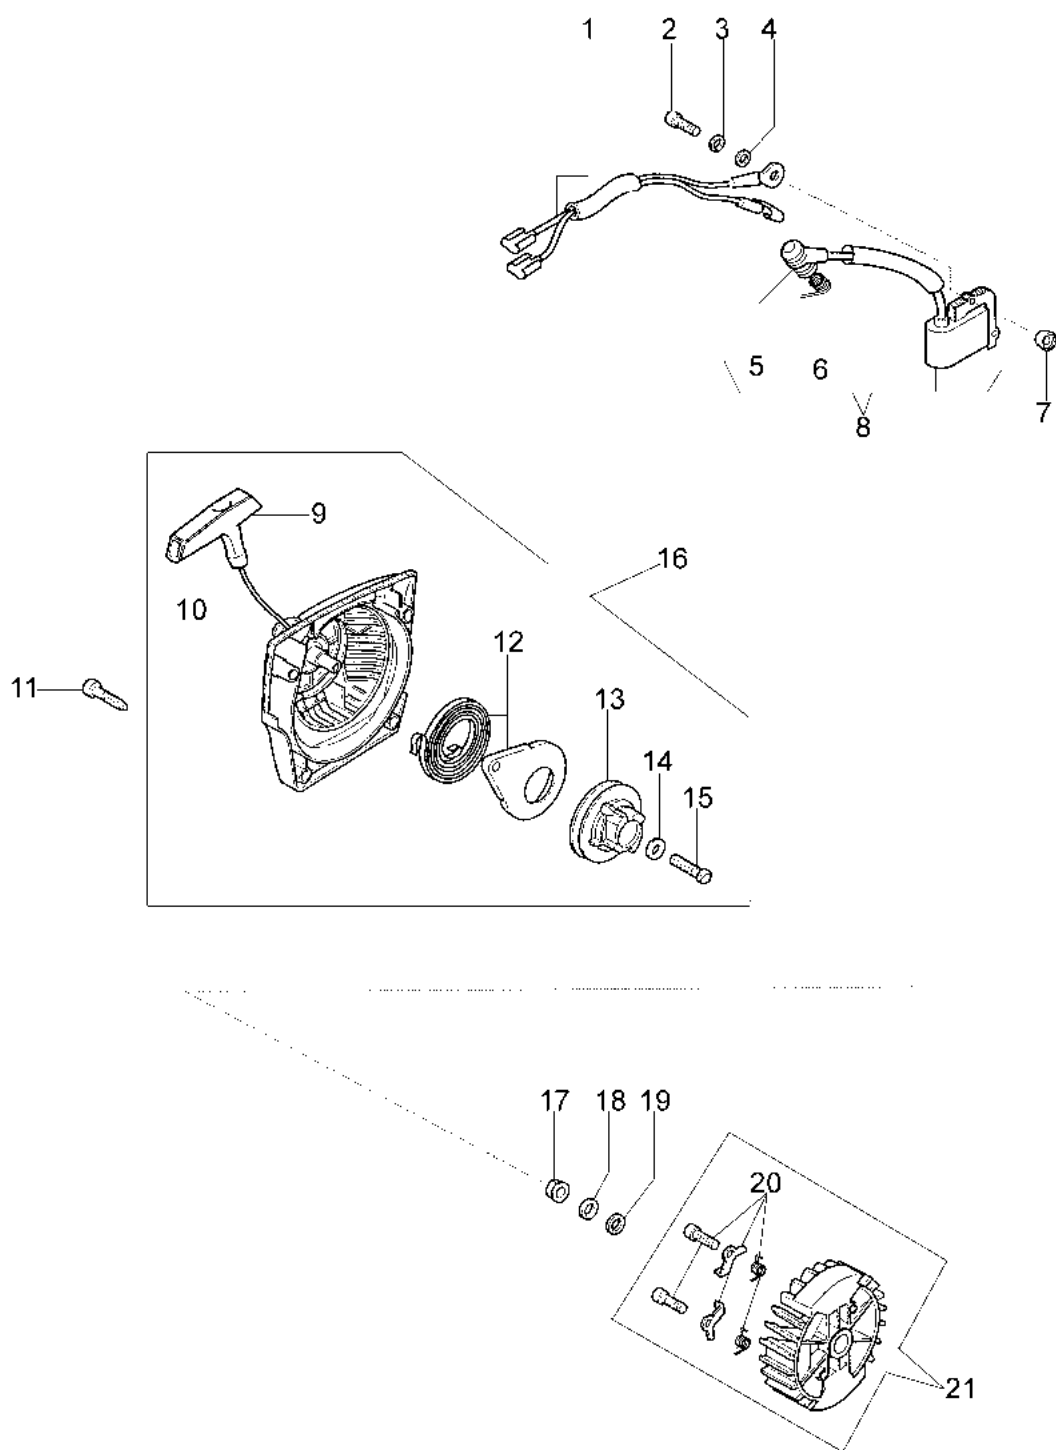

GS 520 Motosega

Informazioni tecniche

Lunghezza barra	13"-16"-18"
Catena (passo x spessore)	.325"x.058"
Pompa olio	regolabile
Cap. serb. olio/carburante	0,27 L/0,5 L
Peso	5,0 Kg
Potenza/Cilindrata	3.4 HP - 2.5 kW/51.7 cm ³

Rif.Nr.	Q.tà	Codice articolo	Descrizione	Validità da	Validità a	Note	Bollettino
1	3	50080083R	Tappo di protezione				
2	3	3801068R	Vite				
3	1	50080100R	Marmitta completa KAT EURO 2				
4	1	50080059R	Guarnizione				
5	1	50080111	Kit etichette				
6	1	50072028A	Kit guarnizioni				
7	4	3860095R	Vite				
8	1	3055115	Candela bpmr7a				
9	1	50072051	Coppia semicarter				
10	1	50080082R	Guida viti				
11	1	026400089A	Tubo				
12	1	50070207	Decompressore				
13	2	50080013R	Segmento Ø45				
14	1	50070117R	Spinotto				
15	2	004900061R	Anello				
16	1	50082014B	Kit pistone				
17	1	50070047CR	Guarnizione				
18	1	097000059A	Molla				
19	1	50070010AR	Collettore				
20	1	50070151AR	Tubo				
21	1	2318981R	Carburatore HDA-314				
22	1	50080114A	Kit cilindro e pistone				
23	1	3034012R	Cuscinetto				
24	1	094000005	Cuscinetto				
25	1	50070001R	Albero motore				
26	2	007201313R	Anello di tenuta				
27	4	3860096R	Vite				
28	2	094600042	Spina				
29	1	005000016R	Cuscinetto				
30	1	50070039CR	Guarnizione				
31	2	50070186	Guarnizione				
32	8	3960074	Vite				