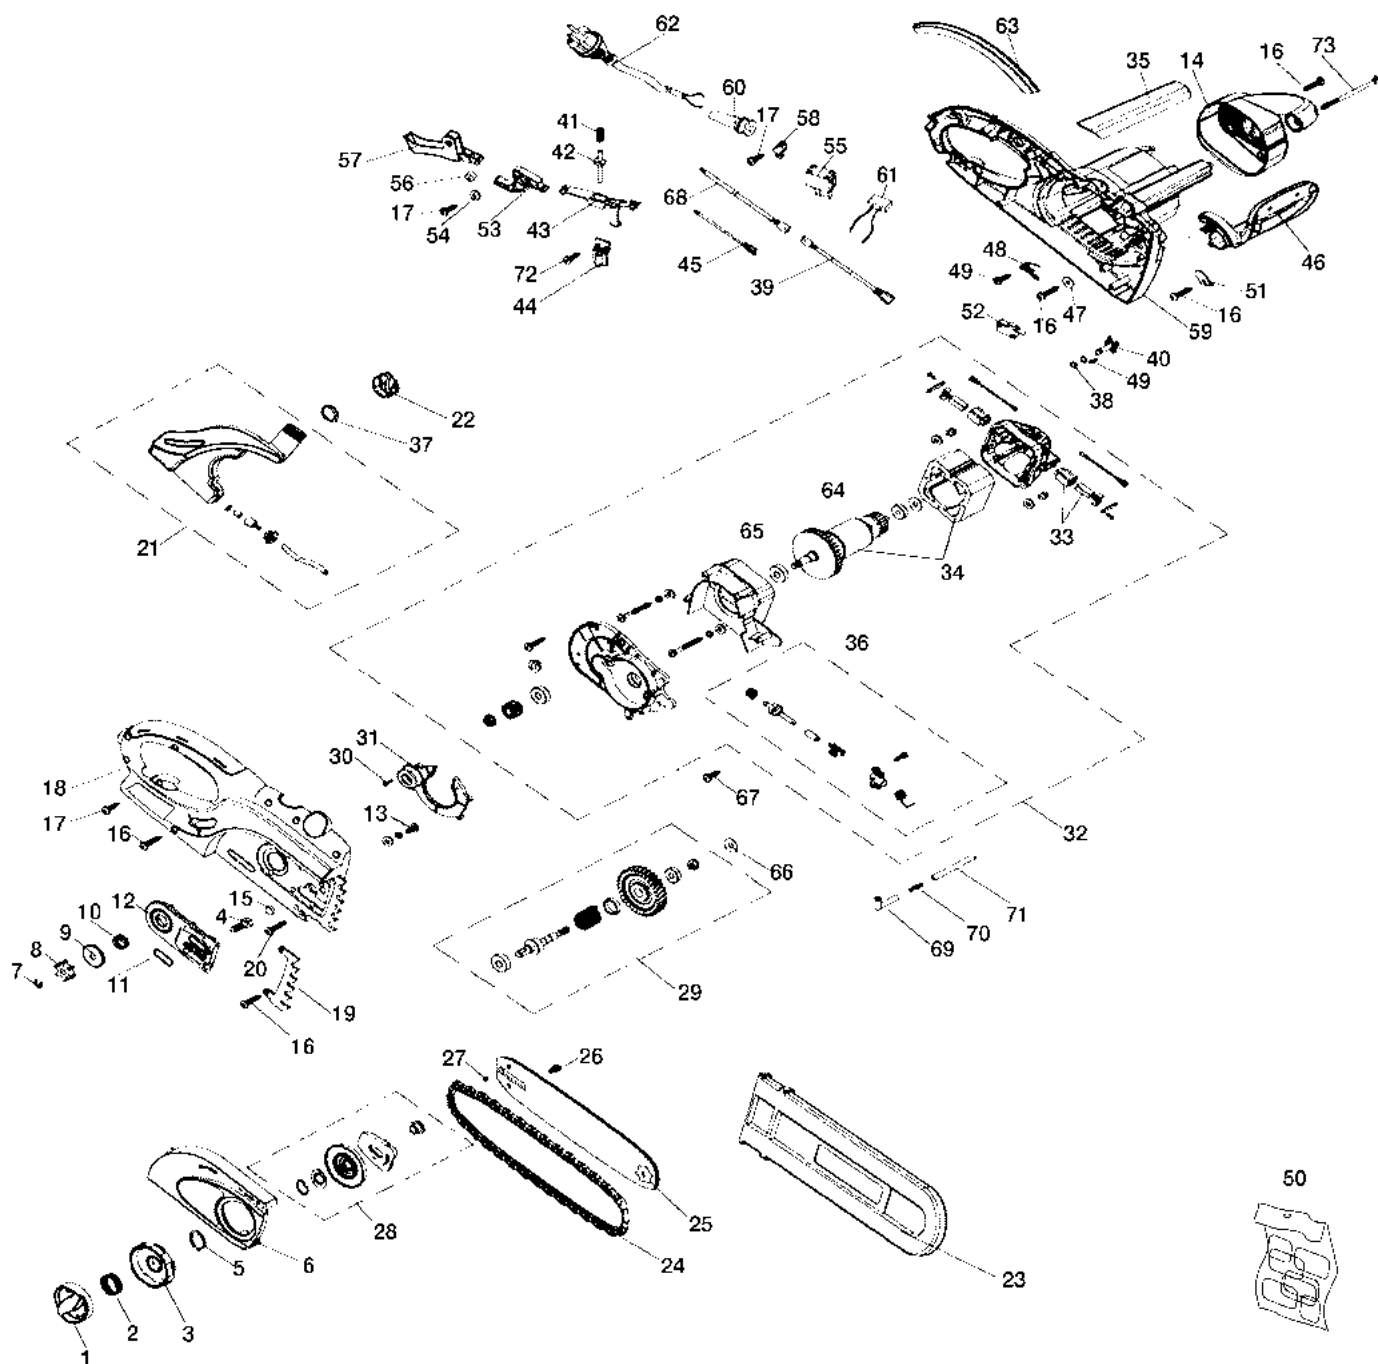

## Illustrazione Esploso completo

| Rif.Nr. | Q.tà | Codice articolo | Descrizione                  | Validità da | Validità a | Note | Bollettino |
|---------|------|-----------------|------------------------------|-------------|------------|------|------------|
| 1       | 1    | 51030040        | Manopola                     |             |            |      |            |
| 2       | 1    | YT000001        | Molla                        |             |            |      |            |
| 3       | 1    | 51030081        | Supporto                     |             |            |      |            |
| 4       | 1    | YT000054        | Vite                         |             |            |      |            |
| 5       | 1    | YT000003        | Anello                       |             |            |      |            |
| 6       | 1    | 51030038        | Copricatena                  |             |            |      |            |
| 7       | 1    | YT000004        | Anello seeger                |             |            |      |            |
| 8       | 1    | YT000005        | Pignone                      |             |            |      |            |
| 9       | 1    | YT000006        | Paraolio                     |             |            |      |            |
| 10      | 1    | YT000007        | Molla                        |             |            |      |            |
| 11      | 1    | YT000008        | Paraolio                     |             |            |      |            |
| 12      | 1    | YT000009        | Supporto                     |             |            |      |            |
| 13      | 6    | YT000010        | Vite                         |             |            |      |            |
| 14      | 1    | 51030036        | Coperchio                    |             |            |      |            |
| 15      | 1    | YT000012        | Gommino                      |             |            |      |            |
| 16      | 16   | YT000013        | Vite                         |             |            |      |            |
| 17      | 4    | YT000014        | Vite                         |             |            |      |            |
| 18      | 1    | 51030080        | Carter dx                    |             |            |      |            |
| 19      | 1    | YT000015        | Piastra                      |             |            |      |            |
| 20      | 1    | YT000016        | Vite                         |             |            |      |            |
| 21      | 1    | YT000017        | Serbatoio                    |             |            |      |            |
| 22      | 1    | 51030037        | Tappo serbatoio              |             |            |      |            |
| 23      | 1    | 1144043R        | Copribarra - 40 cm           |             |            |      |            |
| 24      | 1    | 30629018        | Catena .3/8" x .050" (1,3mm) |             |            |      |            |
| 25      | 1    | 50052012R       | Barra 16" - 41 cm            |             |            |      |            |
| 26      | 1    | YT000020        | Vite tendicatena             |             |            |      |            |
| 27      | 1    | YT000019        | Anello                       |             |            |      |            |
| 28      | 1    | YT000021        | Kit tendicatena              |             |            |      |            |
| 29      | 1    | YT000022        | Kit albero motore            |             |            |      |            |
| 30      | 4    | YT000023        | Vite                         |             |            |      |            |
| 31      | 1    | YT000024        | Parapolvere                  |             |            |      |            |
| 32      | 1    | YT000025        | Motore elettrico             |             |            |      |            |
| 33      | 1    | 51030147        | Spazzola completa            |             |            |      |            |
| 34      | 1    | 51030146        | Kit statore                  |             |            |      |            |
| 35      | 1    | 51030041        | Protezione                   |             |            |      |            |
| 36      | 1    | YT000029        | Kit pompa                    |             |            |      |            |
| 37      | 1    | YT000055        | Rondella                     |             |            |      |            |
| 38      | 2    | YT000031        | Anello                       |             |            |      |            |
| 39      | 1    | YT000032        | Cavo elettrico               |             |            |      |            |
| 40      | 1    | YT000033        | Connettore                   |             |            |      |            |
| 41      | 1    | YT000034        | Molla                        |             |            |      |            |
| 42      | 1    | YT000035        | Asta freno                   |             |            |      |            |
| 43      | 1    | YT000036        | Supporto                     |             |            |      |            |
| 44      | 1    | YT000037        | Regolatore                   |             |            |      |            |
| 45      | 1    | YT000061        | Cavo elettrico               |             |            |      |            |