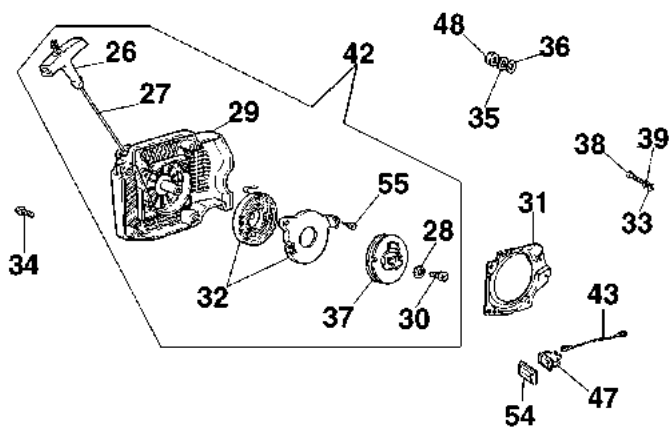

Fino a - till - bis - hasta
Jusqu'a - do: 28/10/07
Serial nr. 0307439999

Fino a - till - bis - hasta
Jusqu'a - do: 28/10/07
Serial nr. 0307439999

Da - from - ab - desde
Depuis - ad: 29/10/07
Serial nr. 9627430001

56