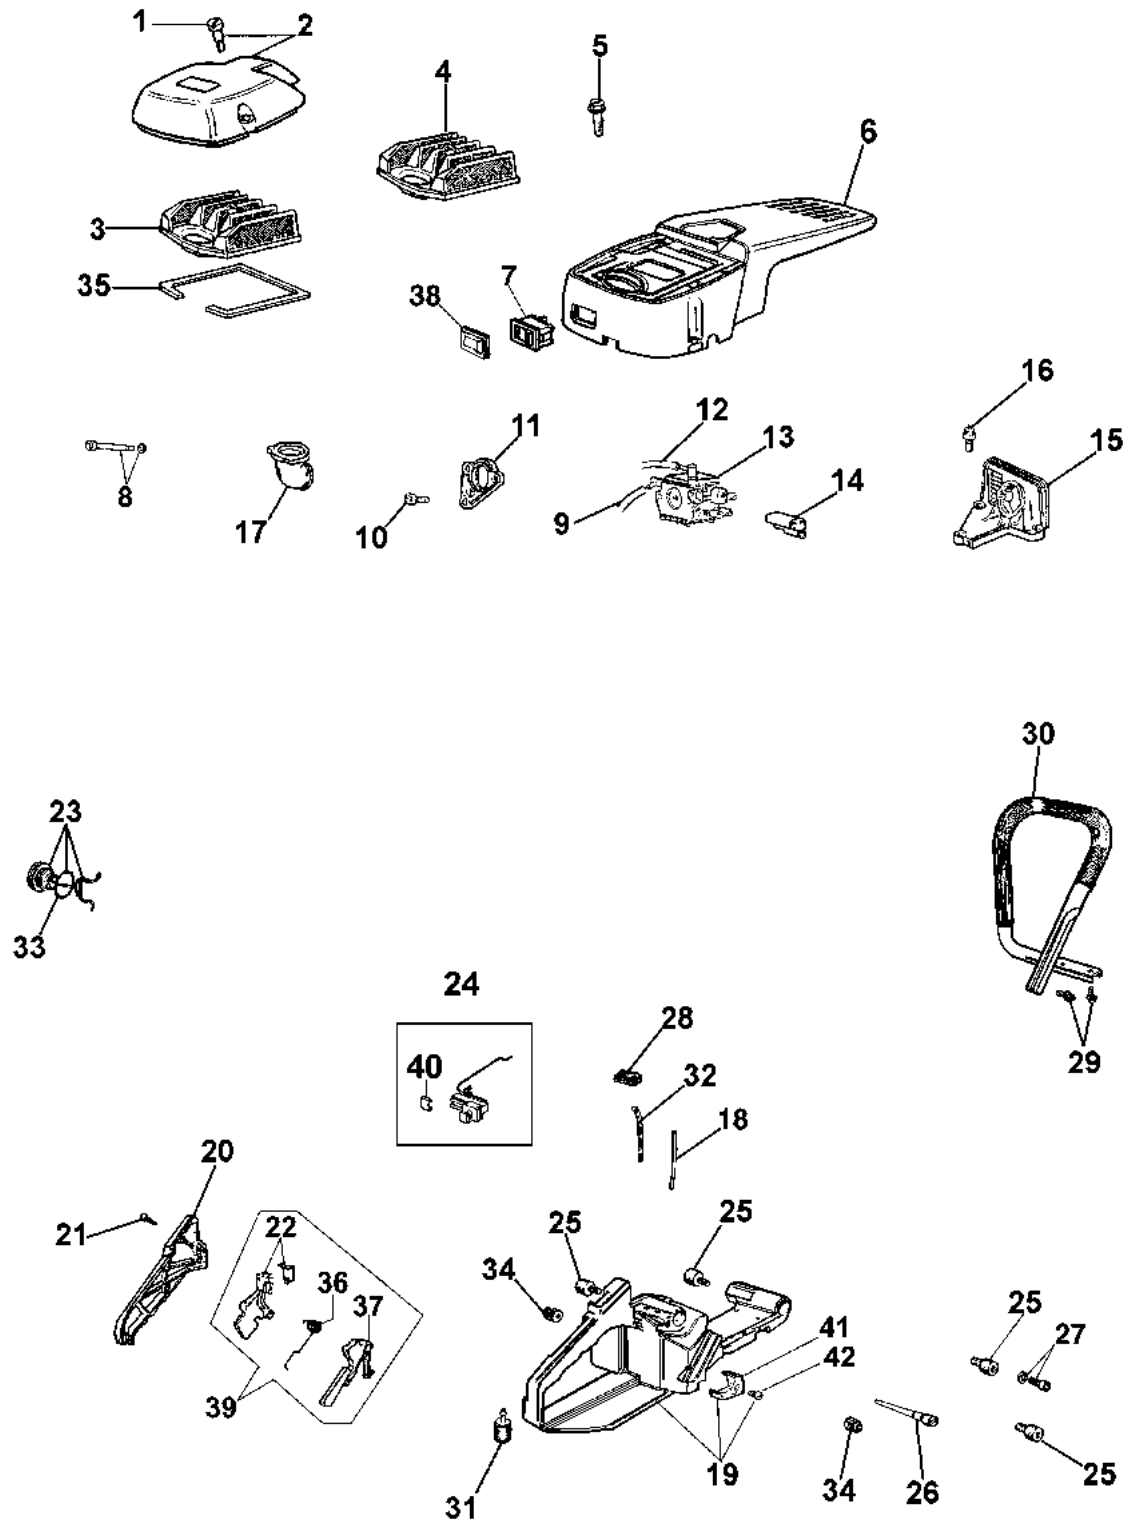

Illustrazione Basamento e freno

Rif.Nr.	Q.tà	Codice articolo	Descrizione	Validità da	Validità a	Note	Bollettino
48	1	50010088AR	Molla				
49	1	50010040	Protezione				
50	1	097000106R	Spina				
51	1	50012002DR	Copricatena				BT4-133-10/08
52	1	50070124AR	Lamierino				
53	1	3960045	Vite				
54	1	50070149	Protezione				
55	1	50010084	Lamierino				
56	1	50010039	Nastro freno				
57	1	50010353R	Deflettore				BT4-133-10/08
58	1	004900137BR	Molla				
59	1	375100012AR	Rondella				
60	1	50012023AR	Frizione				
61	1	50012050	Campana frizione				
62	1	50022034	Campana frizione				
63	1	3037016	Cuscinetto				
64	1	094500046R	Anello				
65	1	006100730R	Anello				
66	1	50010060	Tubo olio				
67	1	61060012AR	Tubo				
68	1	3059003	Fascetta				
69	1	50010243R	Perno				
70	1	50022009R	Barra 16 - cm 41				
70	1	50022010R	Barra 18" - 46 cm				
70	1	50022011R	Barra 20" - 51 cm				
70	1	50012037R	Barra 20" - 51 cm				
70	1	50012036R	Barra 18" - 46 cm				
70	1	50012035R	Barra 16" - 41 cm				
71	1	001000453R	Catena .3/8 x .058 (1,5mm) - 60 maglie				
71	1	30629001	Catena .3/8" x .058" (1,5mm)				
71	1	30629002	Catena .3/8" x .058" (1,5mm)				
71	1	30629008	Catena .325" x .058" (1,5mm)				
71	1	30629007	Catena .325" x .058" (1,5mm)				
71	1	30629028	Catena .325" x .058" (1,5mm)				