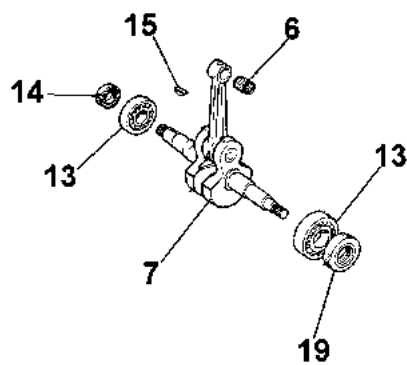

49
Kit elichette
Labels set
Jeu etiquette
Juego etiquetas
Etikettenkit

12
kit guarnizioni
Gasket set
Jeu joints
Juego juntas
Dichtungenkit