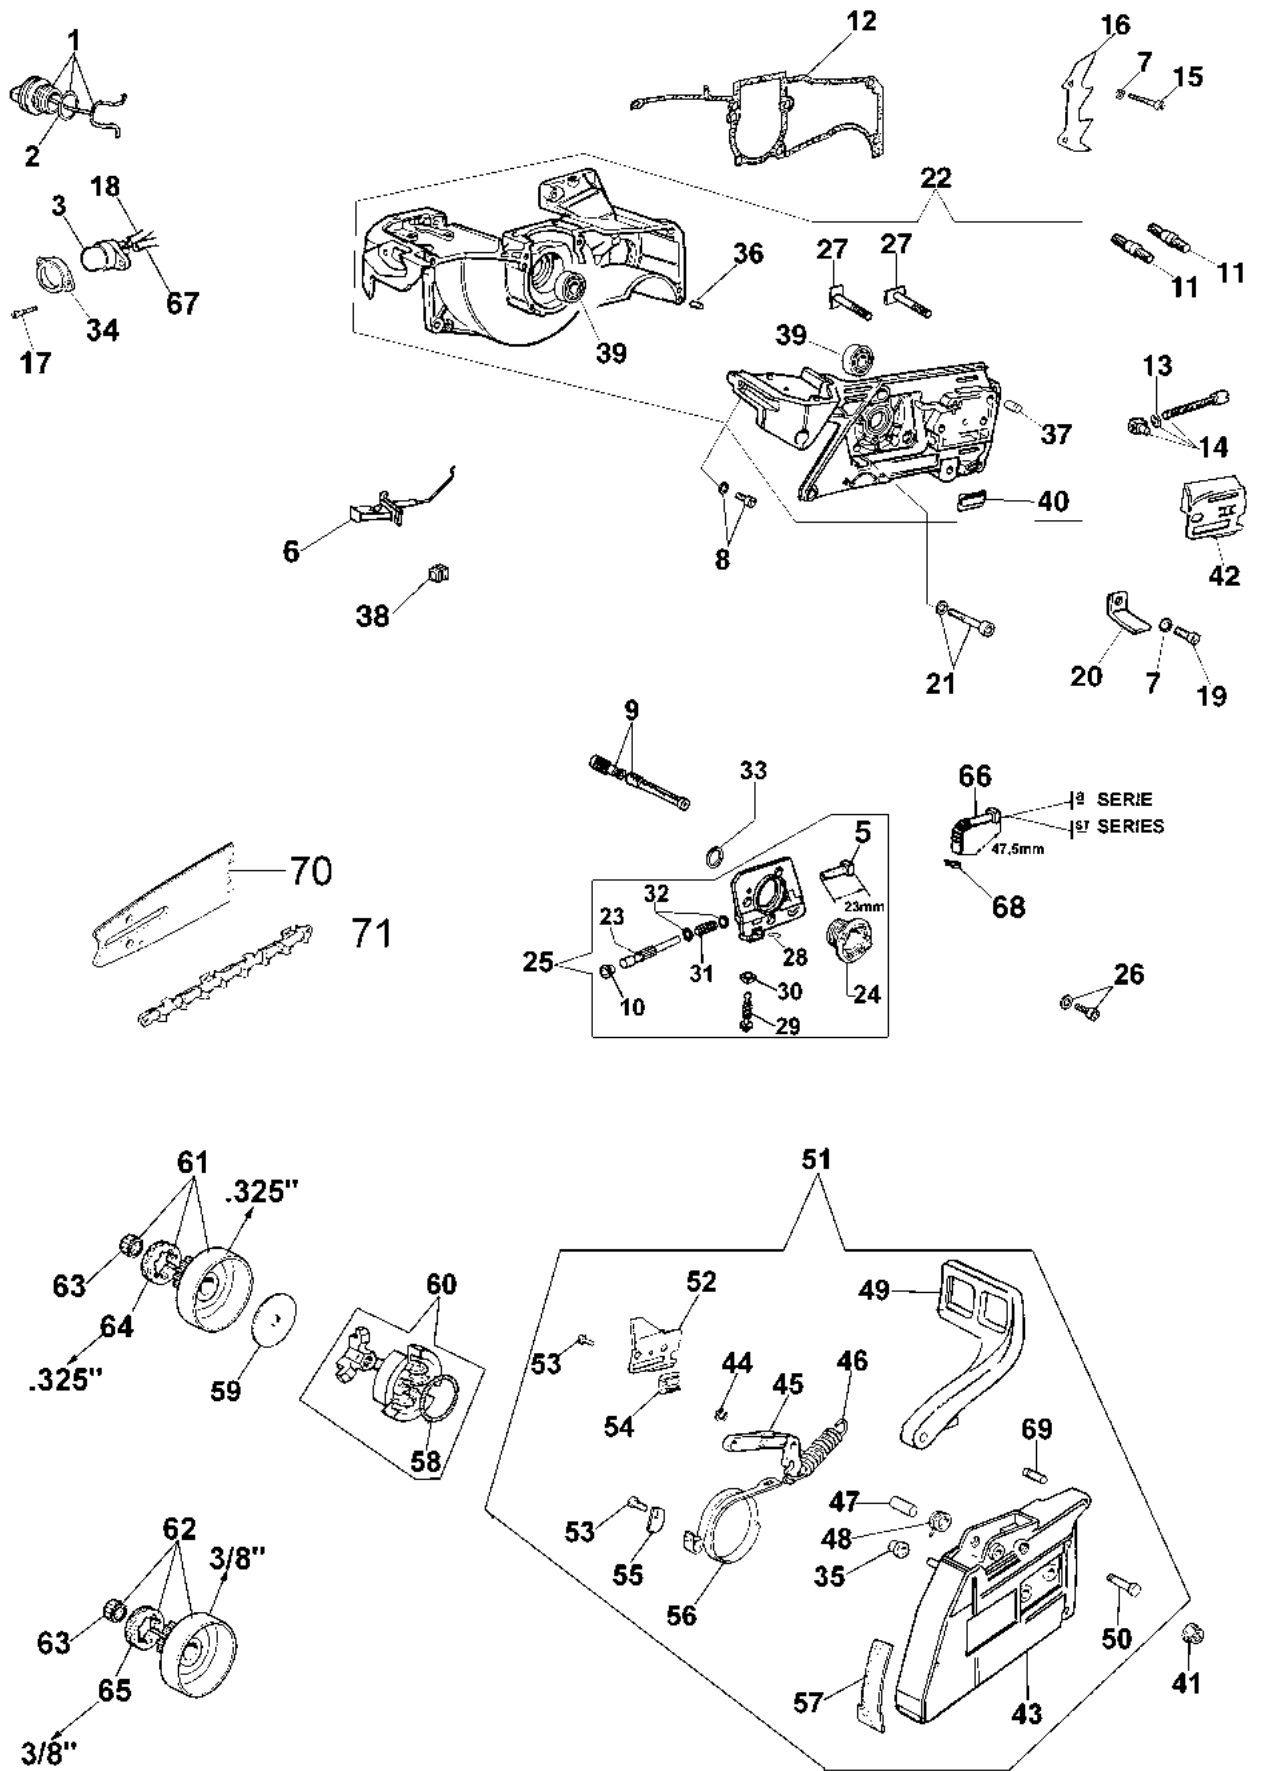

956 Motosega

Informazioni tecniche

Lunghezza barra	15"-16"-18"-20"
Catena (passo x spessore)	3/8"x.058"
Pompa olio	regolabile
Cap. serb. olio/carburante	0,35 L/0,70 L
Peso	5,5 Kg
Potenza/Cilindrata	4,1 HP - 3,1 kW/56,5 cm ³

Illustrazione Basamento e freno

Rif.Nr.	Q.tà	Codice articolo	Descrizione	Validità da	Validità a	Note	Bollettino
1	1	50012009R	Tappo				
2	1	099900090R	Anello				
3	1	50010032R	Air purge				
5	1	50010163R	Tube				
6	1	50010065R	Leva avviamento				
7	8	3833073R	Rondella				
8	1	093800060B	Vite				
9	1	097000147AR	Pesca olio				
10	1	097000078	Tappo				
11	2	094500141AR	Prigioniero				
12	1	50010047AR	Guarnizione				
13	1	50010079	Fermo				
14	1	50010151	Tendicatena completo				
15	4	006100303R	Vite				
16	1	50010050B	Artiglio				
17	1	3960106R	Vite				
18	1	50010090AR	Tube				
19	1	006000251R	Vite				
20	1	097000283R	Fermo				
21	4	3801035	Vite				
22	1	50010346C	Basamento				BT4-129-01/08
23	1	097000069B	Pistoncino				
24	1	50010036AR	Vite senza fine				BT4-120-11/06
25	1	50012138	Pompa olio				BT4-120-11/06
26	3	006000024R	Vite				
27	2	50010301	Vite				
28	1	097000062	Spina				
29	1	50010037	Vite				
30	1	097000068	Fermo				
31	1	097000071A	Molla				
32	2	097000070	Rondella				
33	1	50010044	Rondella				
34	1	50010175	Protezione				
35	1	006000300	Boccola				
36	1	3023008R	Spina				
37	1	097000229R	Valvola sfiato				
38	1	097000057R	Passacavo				
39	2	3034012R	Cuscinetto				
40	1	50070149	Protezione				
41	2	50010148R	Dado				
42	1	50010010AR	Lamierino				
43	1	50012003CR	Copricatena				BT4-133-10/08
44	1	3026003R	Anello				
45	1	097000146	Leva				
46	1	099900152A	Molla				
47	1	097000107	Spina				