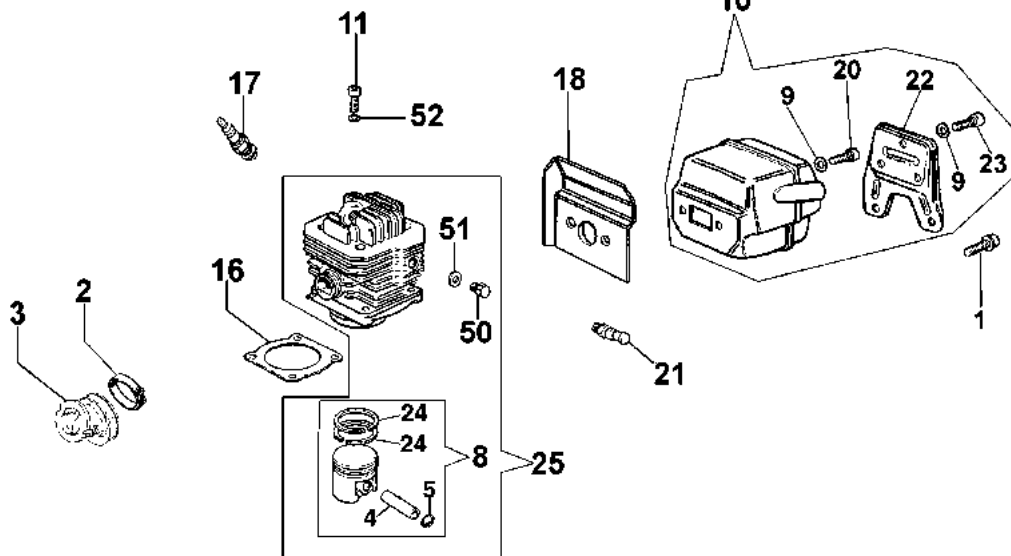

49
Kit elichette
Labels set
Jeu etiquette
Juego etiquetas
Etikettenkit

12
kit guarnizioni
Gasket set
Jeu joints
Juego juntas
Dichtungenkit