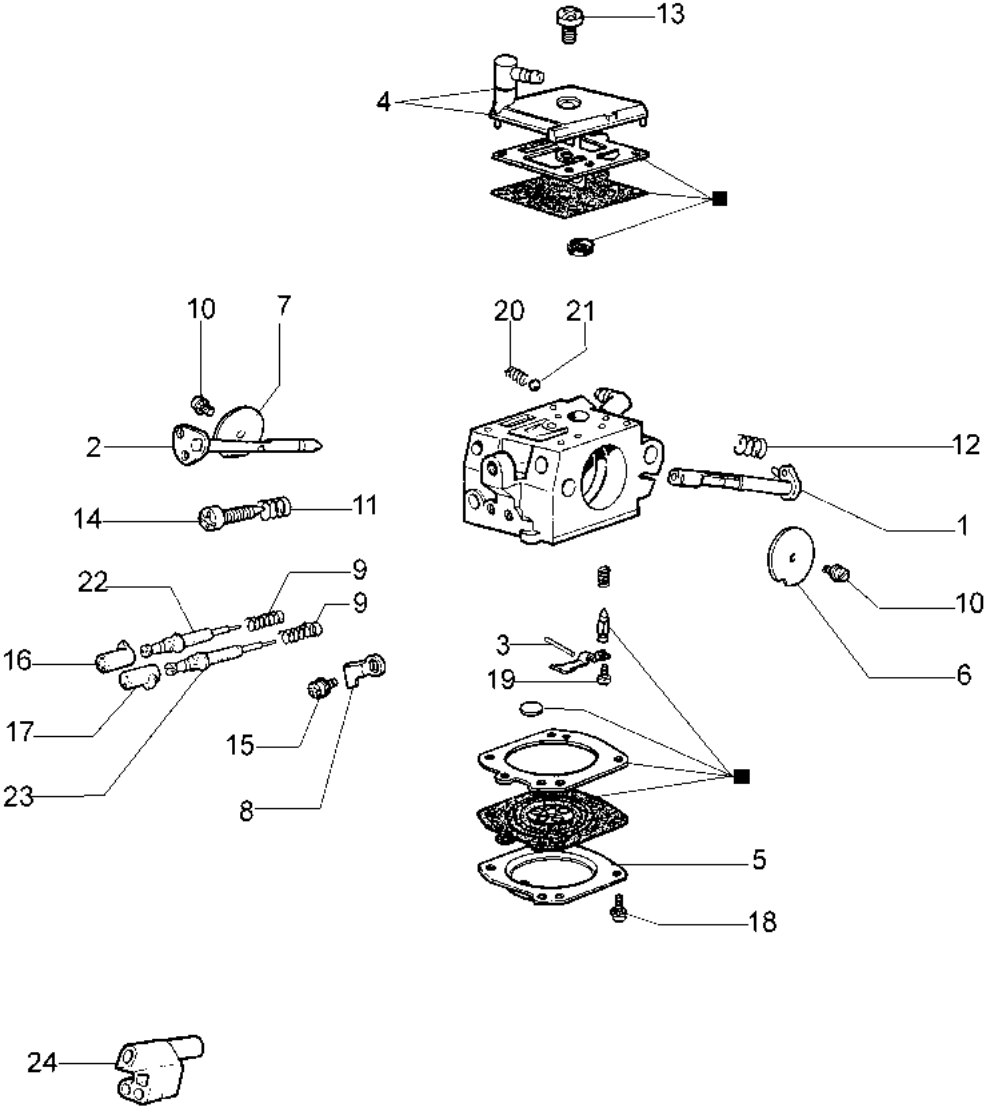

26 ■ Kit riparazione
Repair kit

Illustrazione Carburatore HDA-160F

Rif.Nr.	Q.tà	Codice articolo	Descrizione	Validità da	Validità a	Note	Bollettino
1	1	50010095	Albero				
2	1	50010096	Albero				
3	1	003300201	Asse bilanciare				
4	1	50010097	Coperchio				
5	1	50010098	Coperchio				
6	1	50010099	Farfalla				
7	1	50010100	Farfalla				
8	1	50010101	Fermo				
9	1	095000147	Molla				
10	2	035000160	Vite				
11	1	094600148	Molla				
12	1	50010106	Molla				
13	1	50010109	Vite				
14	1	074000240	Vite registro				
15	1	003300209	Vite				
16	1	2318694	Cappello				
17	1	2318695	Cappello				
18	1	035000162	Vite				
19	1	003300202	Vite				
20	1	095000146	Molla				
21	1	094600143	Sfera				
22	1	2318782	Vite H				
23	1	2318781	Vite L				
24	1	50010125	Guida viti				
26	1	2318673	Kit di riparazione