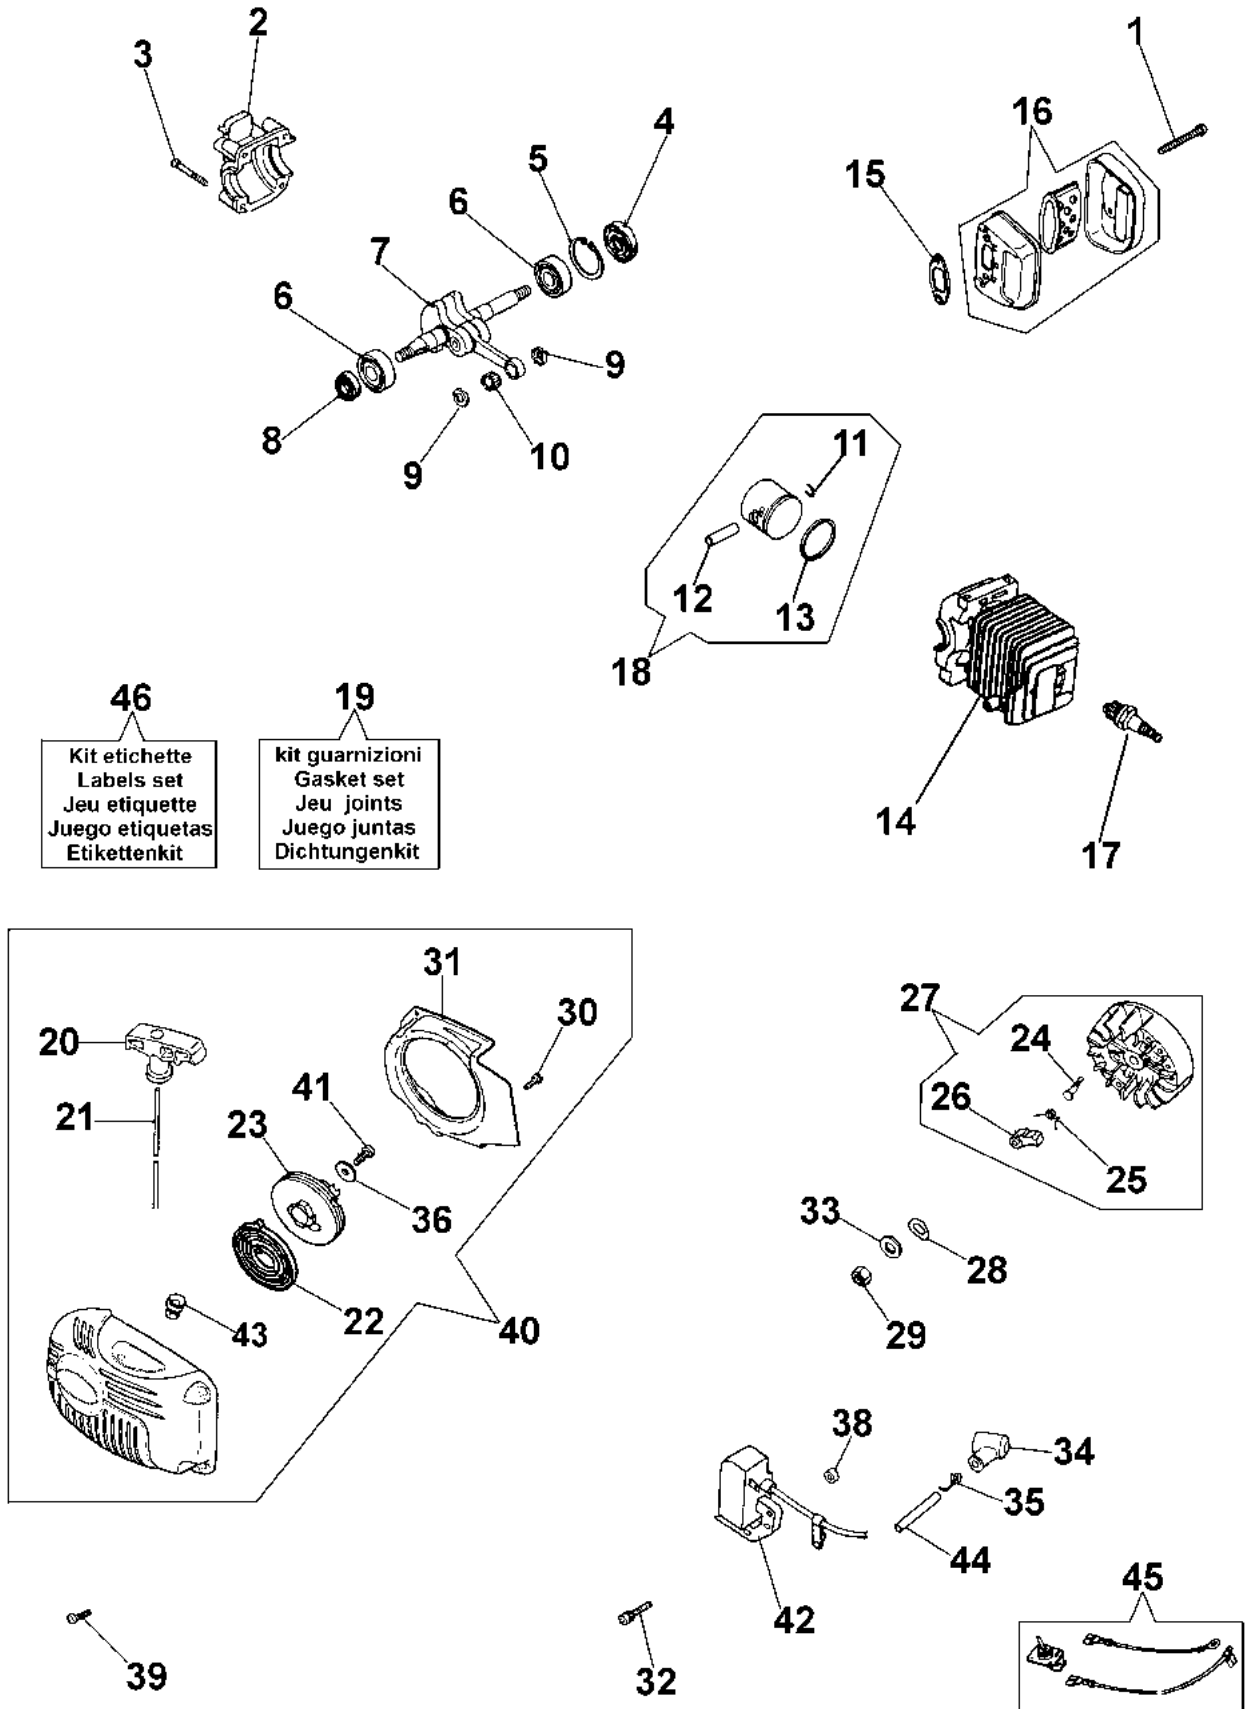

932 C Motosega

Informazioni tecniche

Lunghezza barra	12"-14"
Catena (passo x spessore)	3/8"x.050"
Pompa olio	automatica
Cap. serb. olio/carburante	0,13 L/0,23 L
Peso	3,4 Kg

Documenti

Motore

Serbatoio e filtro aria

Frizione e impugnature

Carburatore WT-705

Illustrazione Motore

Rif.Nr.	Q.tà	Codice articolo	Descrizione	Validità da	Validità a	Note	Bollettino
1	2	50030285	Vite				
2	1	50040189R	Basamento				
3	4	50030004R	Vite				
4	1	50030013R	Anello di tenuta				
5	1	50030014R	Anello				
6	2	50030012R	Cuscinetto				
7	1	50030011R	Albero motore				
8	1	61070074	Anello di tenuta				
9	2	50030010R	Ralla				
10	1	50030009R	Cuscinetto				
11	2	50032010	Pistone completo Ø37				
12	1	50032010	Pistone completo Ø37				
13	1	50030006R	Segmento				
14	1	50030002R	Cilindro				
15	1	50030388R	Guarnizione				
16	1	50030309	Marmitta				
17	1	50030297R	Candela				
18	1	50032010	Pistone completo Ø37				
19	1	50032008	Kit guarnizioni				
20	1	093500397	Impugnatura avviamento				
21	1	4098073R	Fune avviamento				
22	1	004000132R	Molla				
23	1	094000033AR	Puleggia avviamento				
24	2	004000436R	Perno				
25	2	50030112	Molla				
26	2	004000140R	Arpioncino				
27	1	50030143R	Volano				
28	1	005000361	Rondella				
29	1	004000142	Dado				
30	1	50030272	Vite				
31	1	50030161	Flangia				
32	2	50030295	Vite				
33	1	3833080R	Rondella				
34	1	094600097AR	Pipetta				
35	1	50030267R	Molla				
36	1	094500034R	Rondella				
38	1	50030145	Distanziale				
39	4	50030269R	Vite				
40	1	50032025AR	Convogliatore				
41	1	094600041AR	Vite				
42	1	50030142R	Bobina				
43	1	50030160R	Boccola				
44	1	50030150R	Guaina				
45	1	50030151R	Interruttore				
46	1	50032043	Kit etichette				