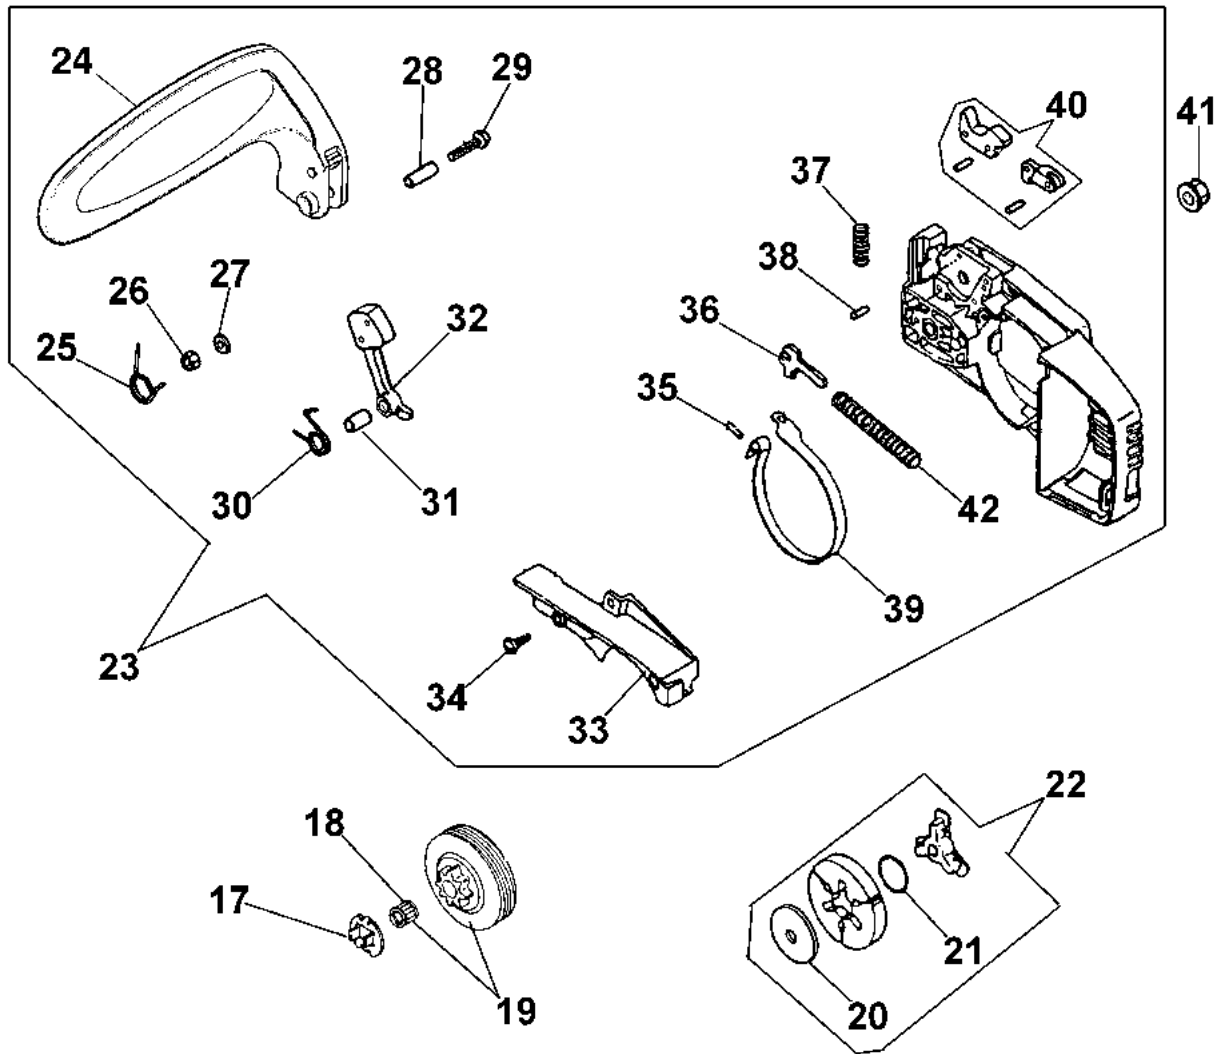

932 C Motosega

Informazioni tecniche

Lunghezza barra	12"-14"
Catena (passo x spessore)	3/8"x.050"
Pompa olio	automatica
Cap. serb. olio/carburante	0,13 L/0,23 L
Peso	3,4 Kg

Documenti

Motore

Serbatoio e filtro aria

Illustrazione Serbatoio e filtro aria

Rif.Nr.	Q.tà	Codice articolo	Descrizione	Validità da	Validità a	Note	Bollettino
47	1	50030306R	Coperchio				
48	1	50030277R	Filtro aria				
49	1	50030281R	Filtro				
50	1	50030023R	Guarnizione				
51	1	50030056R	Guarnizione				
52	1	50030177R	Passacavo				
53	1	50030176R	Leva avviamento				
54	2	50030330R	Tube				
55	1	50030174	Guida viti				

Illustrazione Frizione e impugnature

Rif.Nr.	Q.tà	Codice articolo	Descrizione	Validità da	Validità a	Note	Bollettino
1	1	50030269R	Vite				
2	2	50030279	Vite				
3	1	50030249R	Coperchio				
4	1	50030082A	Leva acceleratore				
5	1	50030077	Molla				
6	1	50030076R	Spina				
7	1	50030078R	Pulsante				
8	1	50032037	Kit impugnatura				
9	1	50030081	Spina				
10	1	50032012	Kit accel/asta				
11	1	50030080	Molla				
12	1	50030065R	Manico				
13	1	50030270	Vite				
14	1	50030068R	Nastro				
15	1	50030067R	Supporto				
16	1	50030271	Vite				
17	1	50030138R	Trascinatore				
18	1	50030372	Gabbia a rullini				
19	1	50032009	Kit campana frizione			3/8	
19	1	50032051	Kit campana frizione			1/4	
20	1	50030092	Rondella				
21	1	50030350R	Molla				
22	1	50030090A	Frizione				
23	1	50032023AR	Copricatena				
24	1	50030242	Protezione				
25	1	50030100	Molla				
26	1	3914003R	Dado				
27	1	3916005R	Rondella				
28	1	50030105	Distanziale				
29	1	50030292	Vite				
30	1	50030110	Molla				
31	1	50030106	Boccola				
32	1	50030107A	Massa inerziale				
33	1	50030122	Coperchio				
34	1	50030272	Vite				
35	1	50030116R	Spina				
36	1	50030118	Leva				
37	1	50030111	Molla				
38	1	50030117	Spina				
39	1	50030119R	Nastro freno				
40	1	50030113	Leva freno				
41	1	50010148R	Dado				
42	1	50030121	Molla				
43	1	50032012	Kit accel/asta				