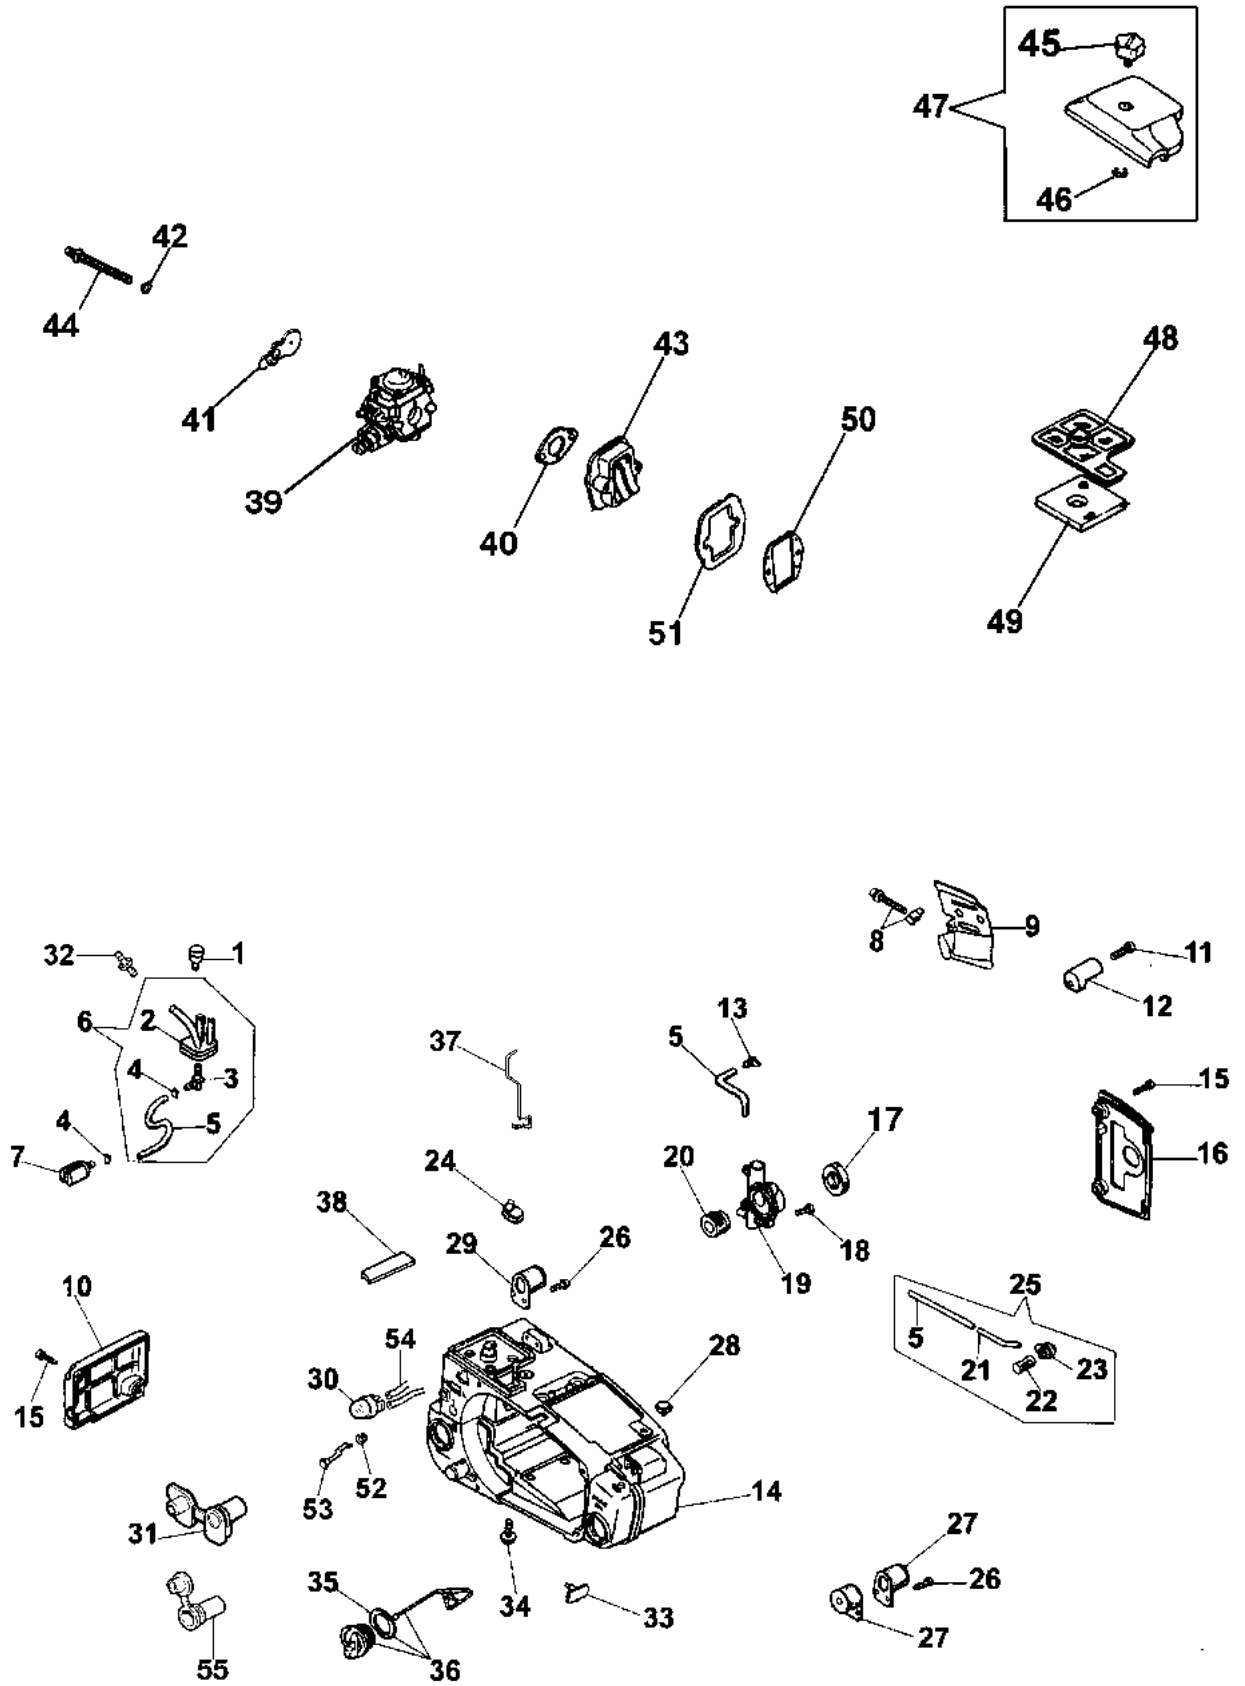

932 C Motosega

Informazioni tecniche

Lunghezza barra	12"-14"
Catena (passo x spessore)	3/8"x.050"
Pompa olio	automatica
Cap. serb. olio/carburante	0,13 L/0,23 L
Peso	3,4 Kg

Documenti

Motore

Serbatoio e filtro aria

Frizione e impugnature

Carburatore WT-705

Illustrazione Motore

Rif.Nr.	Q.tà	Codice articolo	Descrizione	Validità da	Validità a	Note	Bollettino
1	2	50030285	Vite				
2	1	50040189R	Basamento				
3	4	50030004R	Vite				
4	1	50030013R	Anello di tenuta				
5	1	50030014R	Anello				
6	2	50030012R	Cuscinetto				
7	1	50030011R	Albero motore				
8	1	61070074	Anello di tenuta				
9	2	50030010R	Ralla				
10	1	50030009R	Cuscinetto				
11	2	50032010	Pistone completo Ø37				
12	1	50032010	Pistone completo Ø37				
13	1	50030006R	Segmento				
14	1	50030002R	Cilindro				
15	1	50030388R	Guarnizione				
16	1	50030309	Marmitta				
17	1	50030297R	Candela				
18	1	50032010	Pistone completo Ø37				
19	1	50032008	Kit guarnizioni				
20	1	093500397	Impugnatura avviamento				
21	1	4098073R	Fune avviamento				
22	1	004000132R	Molla				
23	1	094000033AR	Puleggia avviamento				
24	2	004000436R	Perno				
25	2	50030112	Molla				
26	2	004000140R	Arpioncino				
27	1	50030143R	Volano				
28	1	005000361	Rondella				
29	1	004000142	Dado				
30	1	50030272	Vite				
31	1	50030161	Flangia				
32	2	50030295	Vite				
33	1	3833080R	Rondella				
34	1	094600097AR	Pipetta				
35	1	50030267R	Molla				
36	1	094500034R	Rondella				
38	1	50030145	Distanziale				
39	4	50030269R	Vite				
40	1	50032025AR	Convogliatore				
41	1	094600041AR	Vite				
42	1	50030142R	Bobina				
43	1	50030160R	Boccola				
44	1	50030150R	Guaina				
45	1	50030151R	Interruttore				
46	1	50032043	Kit etichette				