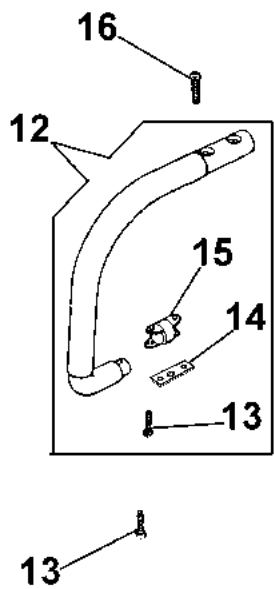

932 C Motosega

Informazioni tecniche

Lunghezza barra	12"-14"
Catena (passo x spessore)	3/8"x.050"
Pompa olio	automatica
Cap. serb. olio/carburante	0,13 L/0,23 L
Peso	3,4 Kg

Documenti

Motore

Serbatoio e filtro aria

Illustrazione Frizione e impugnature

Rif.Nr.	Q.tà	Codice articolo	Descrizione	Validità da	Validità a	Note	Bollettino
1	1	50030269R	Vite				
2	2	50030279	Vite				
3	1	50030249R	Coperchio				
4	1	50030082A	Leva acceleratore				
5	1	50030077	Molla				
6	1	50030076R	Spina				
7	1	50030078R	Pulsante				
8	1	50032037	Kit impugnatura				
9	1	50030081	Spina				
10	1	50032012	Kit accel/asta				
11	1	50030080	Molla				
12	1	50030065R	Manico				
13	1	50030270	Vite				
14	1	50030068R	Nastro				
15	1	50030067R	Supporto				
16	1	50030271	Vite				
17	1	50030138R	Trascinatore				
18	1	50030372	Gabbia a rullini				
19	1	50032009	Kit campana frizione			3/8	
19	1	50032051	Kit campana frizione			1/4	
20	1	50030092	Rondella				
21	1	50030350R	Molla				
22	1	50030090A	Frizione				
23	1	50032023AR	Copricatena				
24	1	50030242	Protezione				
25	1	50030100	Molla				
26	1	3914003R	Dado				
27	1	3916005R	Rondella				
28	1	50030105	Distanziale				
29	1	50030292	Vite				
30	1	50030110	Molla				
31	1	50030106	Boccola				
32	1	50030107A	Massa inerziale				
33	1	50030122	Coperchio				
34	1	50030272	Vite				
35	1	50030116R	Spina				
36	1	50030118	Leva				
37	1	50030111	Molla				
38	1	50030117	Spina				
39	1	50030119R	Nastro freno				
40	1	50030113	Leva freno				
41	1	50010148R	Dado				
42	1	50030121	Molla				
43	1	50032012	Kit accel/asta				