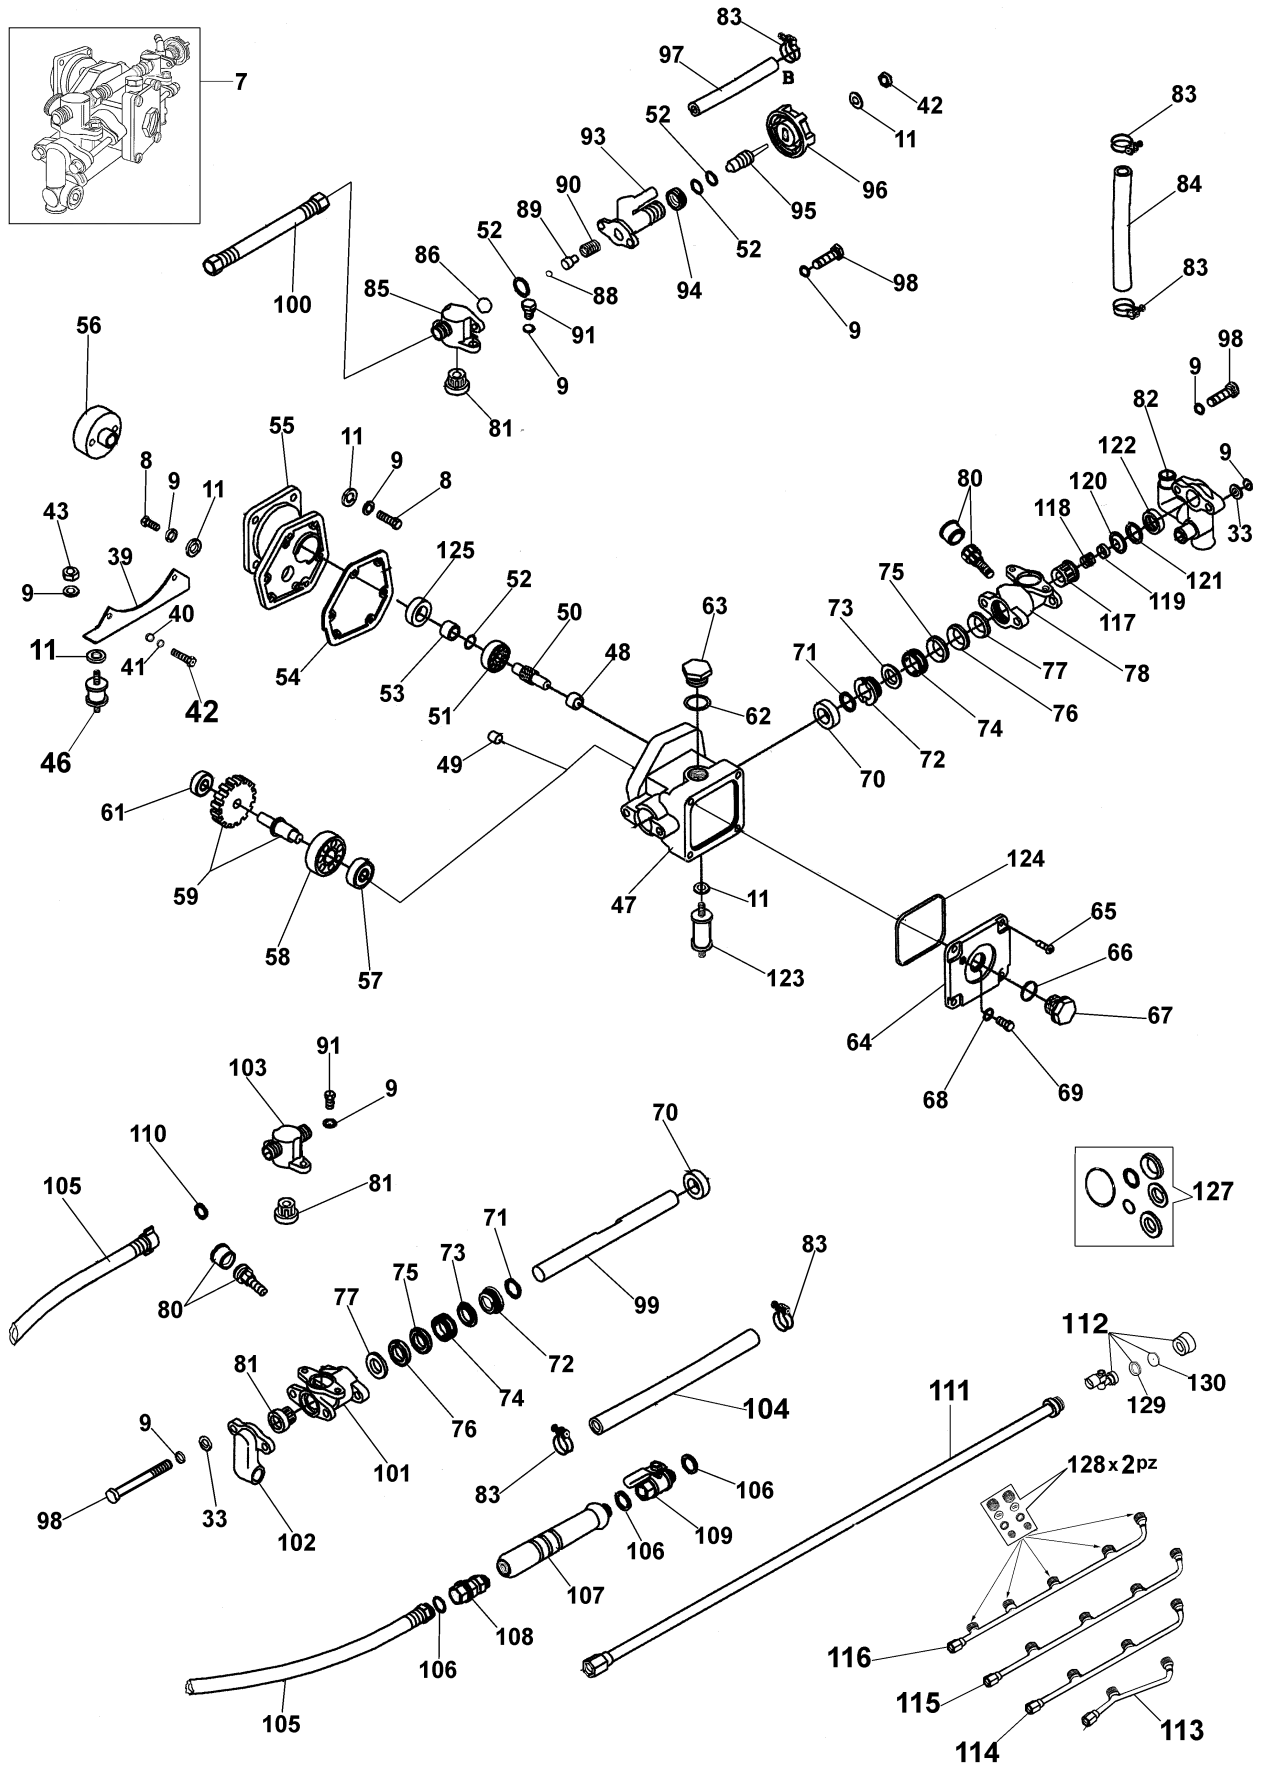

Illustrazione Pompa i serie fino alla matr. 5224079379 - 2004

Rif.Nr.	Q.tà	Codice articolo	Descrizione	Validità da	Validità a	Note	Bollettino
7		-	Non disponibile per questo prodotto				
8	8	S0008000	Vite				
9	12	S0009000R	Rondella				
11	10	S0011000R	Rondella				
33	4	S0033000	Rondella				
39	1	S0039000	Staffa				
40	2	S0040000	Rondella				
41	2	S0041000	Rondella				
42	2	S0042000	Vite				
43	2	S0043000	Dado				
46	2	S0046000A	Antivibrante				
47	1	S0047000	Basamento				
48	1	S0048000	Cuscinetto				
49	2	S0137000	Spina				
50	1	S0050000	Albero				
51	1	S0051000	Cuscinetto				
52	4	S0052000	Anello or				
53	1	S0053000	Distanziale				
54	1	S0054000	Guarnizione				
55	1	S0055000	Scatola frizione				
56	1	S0056000	Campana frizione				
57	1	S0057000	Cuscinetto				
58	1	S0058000	Cuscinetto				
59	1	S0059060	Albero				
61	1	S0061000	Cuscinetto				
62	1	S0062000	Anello or				
63	1	S0063000	Tappo				
64	1	S0064000	Coperchio				
65	4	S0065000	Vite				
66	1	56012018	Kit guarnizioni				
67	1	S0067000	Vite				
68	1	56012018	Kit guarnizioni				
69	1	S0069000	Spina				
70	2	S0070000	Anello di tenuta				
71	1	56012018	Kit guarnizioni				
72	2	S0072000	Distanziale				
73	2	S0073000	Anello				
74	2	S0074000	Guarnizione				
75	1	56012018	Kit guarnizioni				
76	1	56012018	Kit guarnizioni				
77	2	S0077000	Guarnizione				
78	1	S0078000	Cilindro				
80	2	S0079080	Tappo				
81	4	S0081000	Valvola				
82	1	S0082000	Camera di asp.				