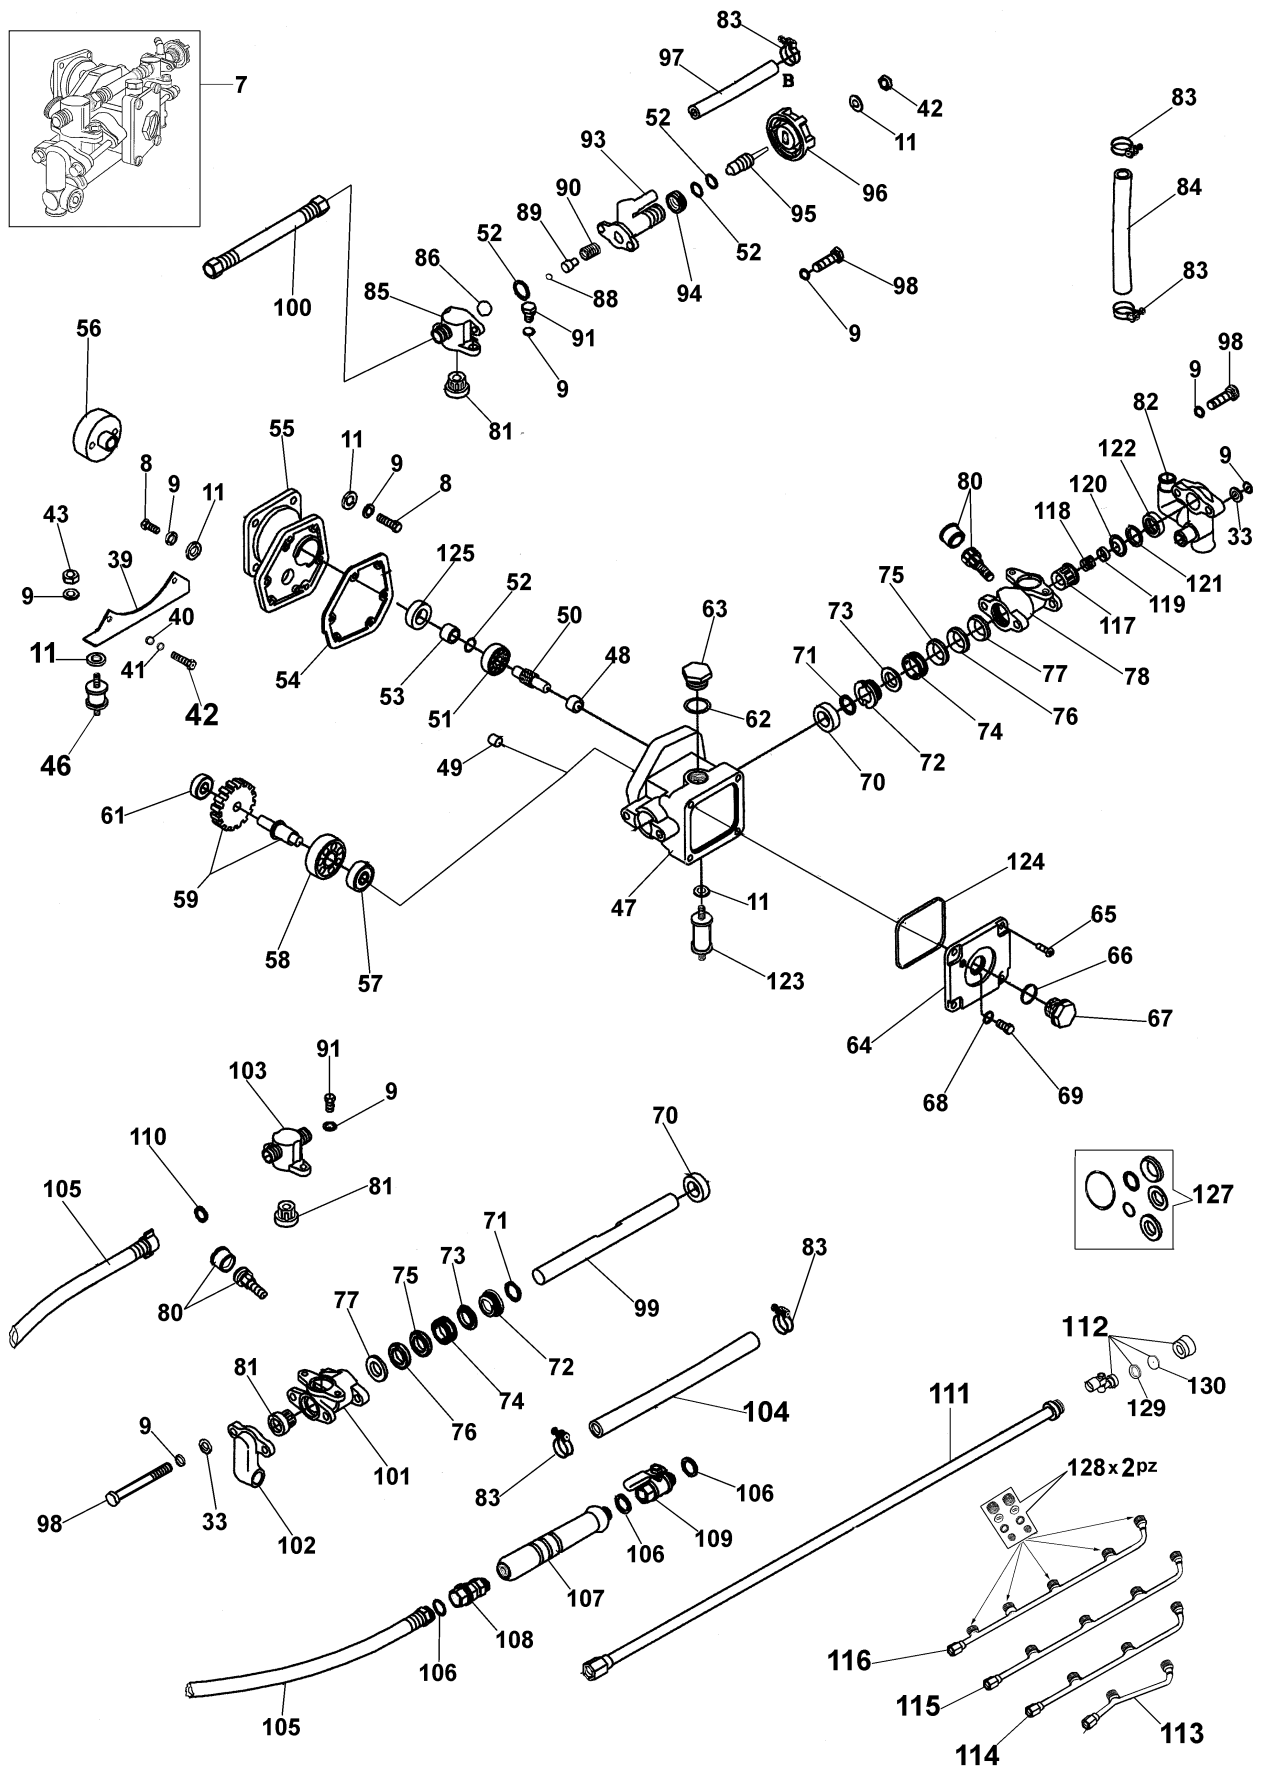

Illustrazione Pompa II serie dalla matr. 5224079380 - 2004

Rif.Nr.	Q.tà	Codice articolo	Descrizione	Validità da	Validità a	Note	Bollettino
7	1	56012009A	Pompa completa				
8	8	S0008000	Vite				
9	12	S0009000R	Rondella				
11	10	S0011000R	Rondella				
33	4	S0033000	Rondella				
39	1	S0039000	Staffa				
40	2	S0040000	Rondella				
41	2	S0041000	Rondella				
42	2	S0042000	Vite				
43	2	S0043000	Dado				
46	2	S0046000A	Antivibrante				
47	1	S0131000	Basamento				
48	1	S0048000	Cuscinetto				
49	1	S0137000	Spina				
50	1	S0050000	Albero				
51	1	S0051000	Cuscinetto				
52	4	S0052000	Anello or				
53	1	S0053000	Distanziale				
54	1	S0132000	Guarnizione				
55	1	S0133000	Scatola frizione				
56	1	S0134000	Campana frizione				
57	1	S0057000	Cuscinetto				
58	1	S0058000	Cuscinetto				
59	1	S0059060	Albero				
61	1	S0061000	Cuscinetto				
62	1	S0062000	Anello or				
63	1	S0063000	Tappo				
64	1	S0135000	Coperchio				
65	4	S0065000	Vite				
66	1	56012018	Kit guarnizioni				
67	1	S0067000	Vite				
68	1	56012018	Kit guarnizioni				
69	1	S0069000	Spina				
70	2	S0070000	Anello di tenuta				
71	2	56012018	Kit guarnizioni				
72	2	S0072000	Distanziale				
73	2	S0073000	Anello				
74	2	S0074000	Guarnizione				
75	2	56012018	Kit guarnizioni				
76	2	56012018	Kit guarnizioni				
77	2	S0077000	Guarnizione				
78	1	S0078000	Cilindro				
80	2	S0079080	Tappo				
81	4	S0081000	Valvola				
82	1	S0082000	Camera di asp.				
83	4	S0083000R	Fascetta				