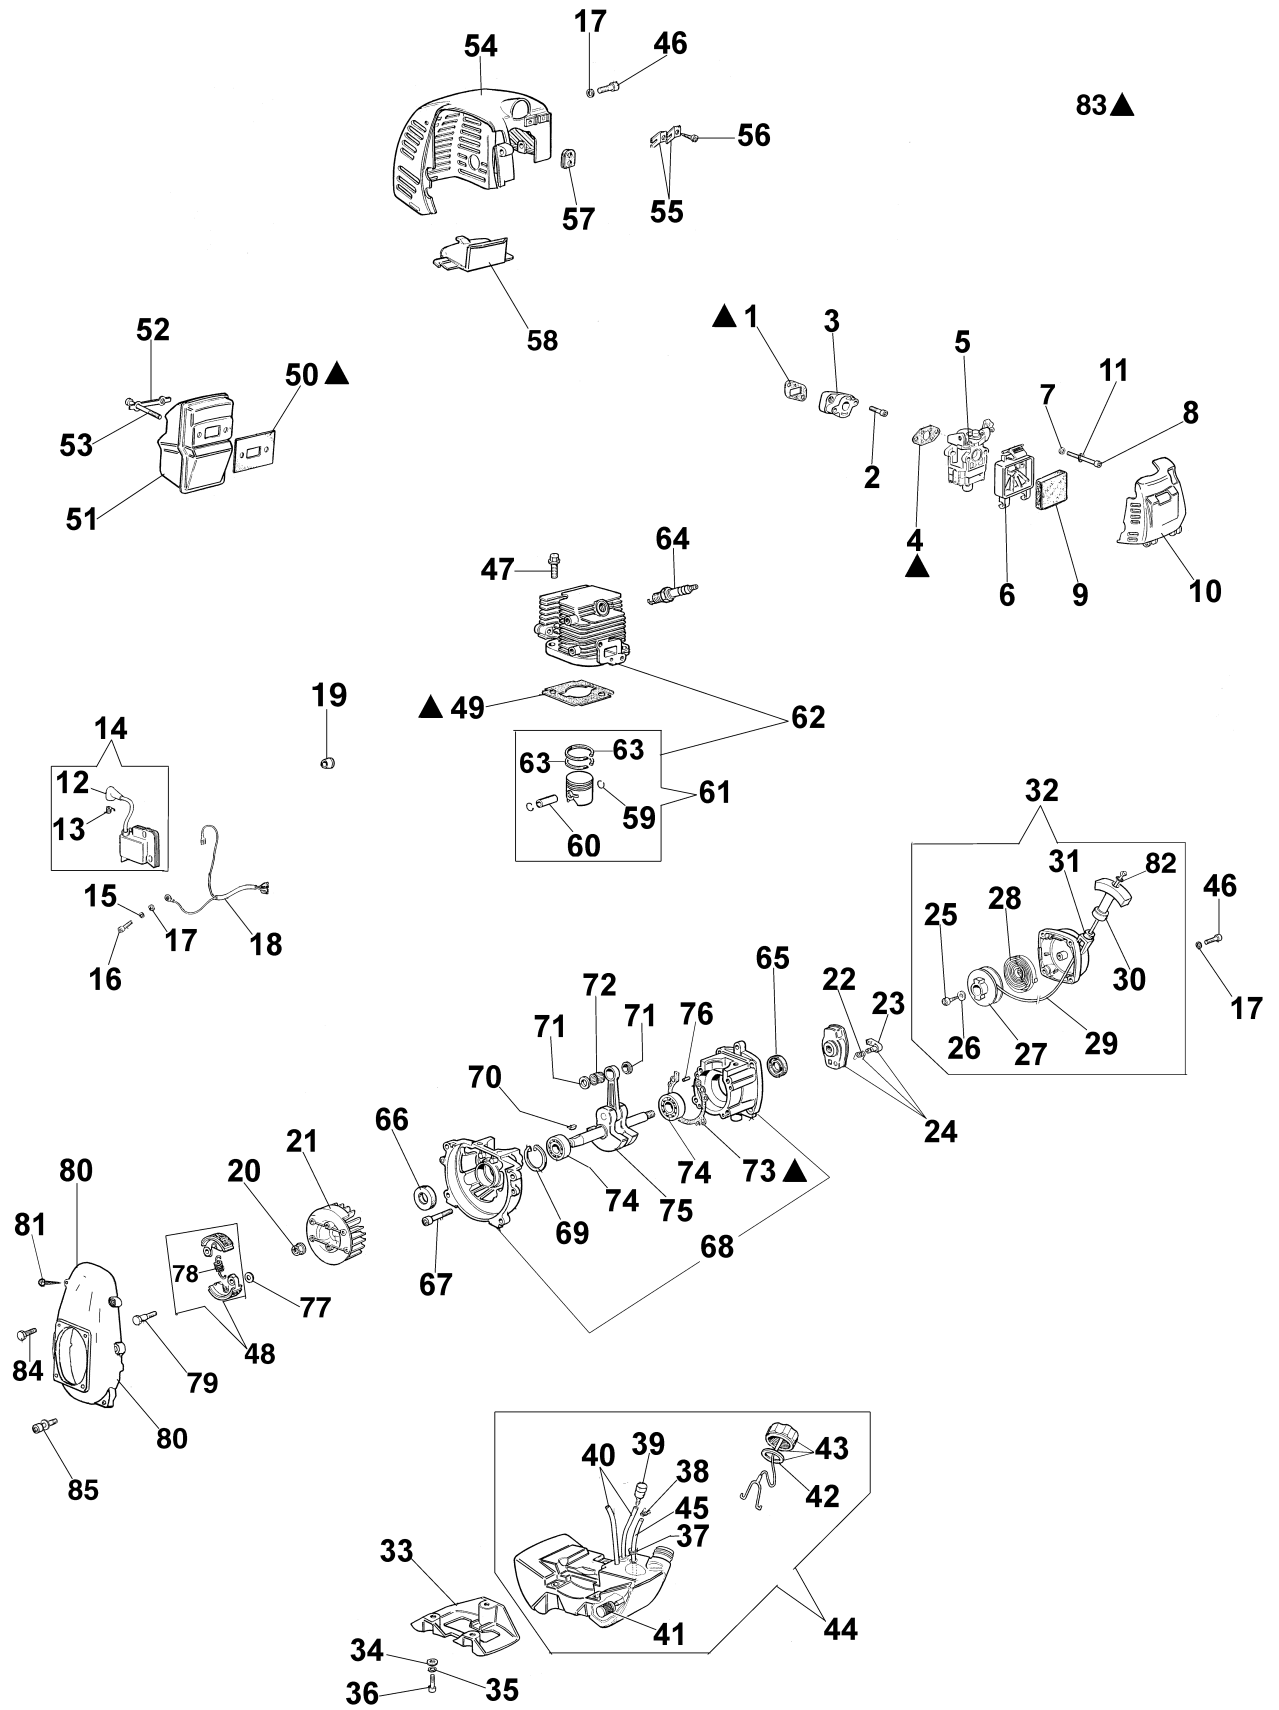

Pompa II serie dalla matr. 5224079380 - 2004

Illustrazione Motore

Rif.Nr.	Q.tà	Codice articolo	Descrizione	Validità da	Validità a	Note	Bollettino
1	1	61070007	Guarnizione				
2	2	3801047	Vite				
3	1	61070004	Flangia termica				
4	1	4161438	Guarnizione				
5	1	2318945R	Carburatore WYJ-372				
6	1	61070003ER	Supporto filtro				
7	2	61040020	Boccola				
8	2	61052009BR	Vite				
9	1	61070005R	Filtro aria				
10	1	56010002A	Coperchio				
11	2	3833073R	Rondella				
12	1	094600097AR	Pipetta				
13	1	094600169AR	Molla				
14	1	56510066R	Bobina				
15	2	3819005R	Rondella				
16	2	006000085	Vite				
17	7	3916004R	Rondella				
18	1	56010004R	Cavetto				
19	2	50070148A	Distanziale				
20	1	3980012	Dado				
21	1	61070017AR	Volano				
22	1	61070039R	Molla				
23	1	61070038R	Cricchetto				
24	1	61070053A	Trascinatore				
25	1	3960070AR	Vite				
26	1	094600451	Rondella				
27	1	61070035BR	Puleggia avviamento				
28	1	61070036R	Molla				
29	1	61070019AR	Fune avviamento				
30	1	093500397	Impugnatura avviamento				
31	1	072700089R	Boccola				
32	1	61072008CR	Avviamento completo				
33	1	61070009	Piede				
34	3	3918005	Rondella				
35	3	3819006R	Rondella				
36	3	3801013R	Vite				
37	1	4161211R	Passatubo				
38	1	4098377R	Fascetta				
39	1	61070011AR	Valvola sfiato				
40	2	61070078R	Tubo				
41	1	094600450R	Filtro mix				
42	1	61070006R	Guarnizione				
43	1	61070079AR	Tappo serbatoio				
44	1	61070105AR	Serbatoio				
45	1	4100415R	Tubo				
46	5	3801002R	Vite				