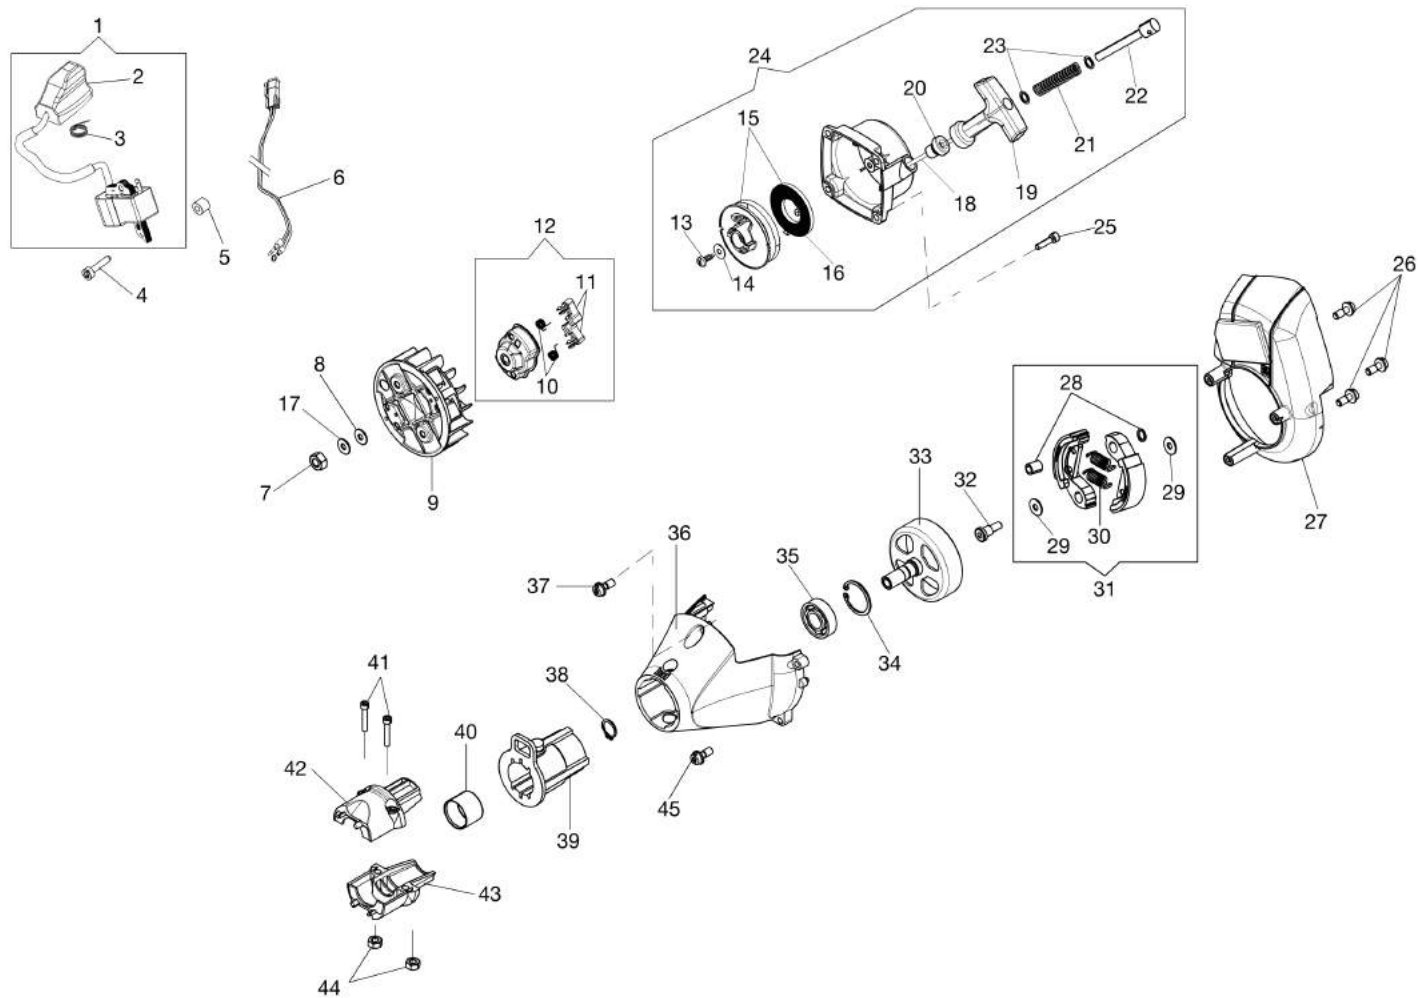

Esploso (Testina "Load&Go" Ø130)

Illustrazione Motore

Rif.Nr.	Q.tà	Codice articolo	Descrizione	Validità da	Validità a	Note	Bollettino
1	1	61280293R	Coprimarmitta			Grigio; Grey	
2	2	3893054R	Vite				
3	1	61282025E	Kit guarnizioni				
4	5	3891048R	Vite				
5	2	3891044R	Vite				
6	1	61290075	Marmitta completa				
7	1	3892001A	Vite				
8	1	61280008DR	Guarnizione				
9	1	61280206R	Guarnizione				
10	1	3055120	Candela				
11	1	61280005BR	Guarnizione				
12	2	61050046R	Segmento				
13	2	093000167R	Anello				
14	1	61282026A	Pistone completo Ø36				
15	1	61282027D	Kit cilindro e pistone				
16	1	61280185R	Copricilindro			Arancio; Orange	
17	1	2318817R	Air purge				
18	1	61250253R	Arresto filo			Arancio; Orange	
19	3	3960087AR	Vite				
20	1	3050038R	Anello di tenuta				
21	2	3034009R	Cuscinetto				
22	1	3025019	Anello				
23	1	61290077	Kit gabbia a rullini e ralla				
24	1	3028013R	Linguetta				
25	1	61280004R	Albero motore				
26	1	61280292	Kit semicarter + viti				
27	1	3050039R	Anello di tenuta				
28	3	3860096R	Vite				
29	1	61282031BR	Short block				