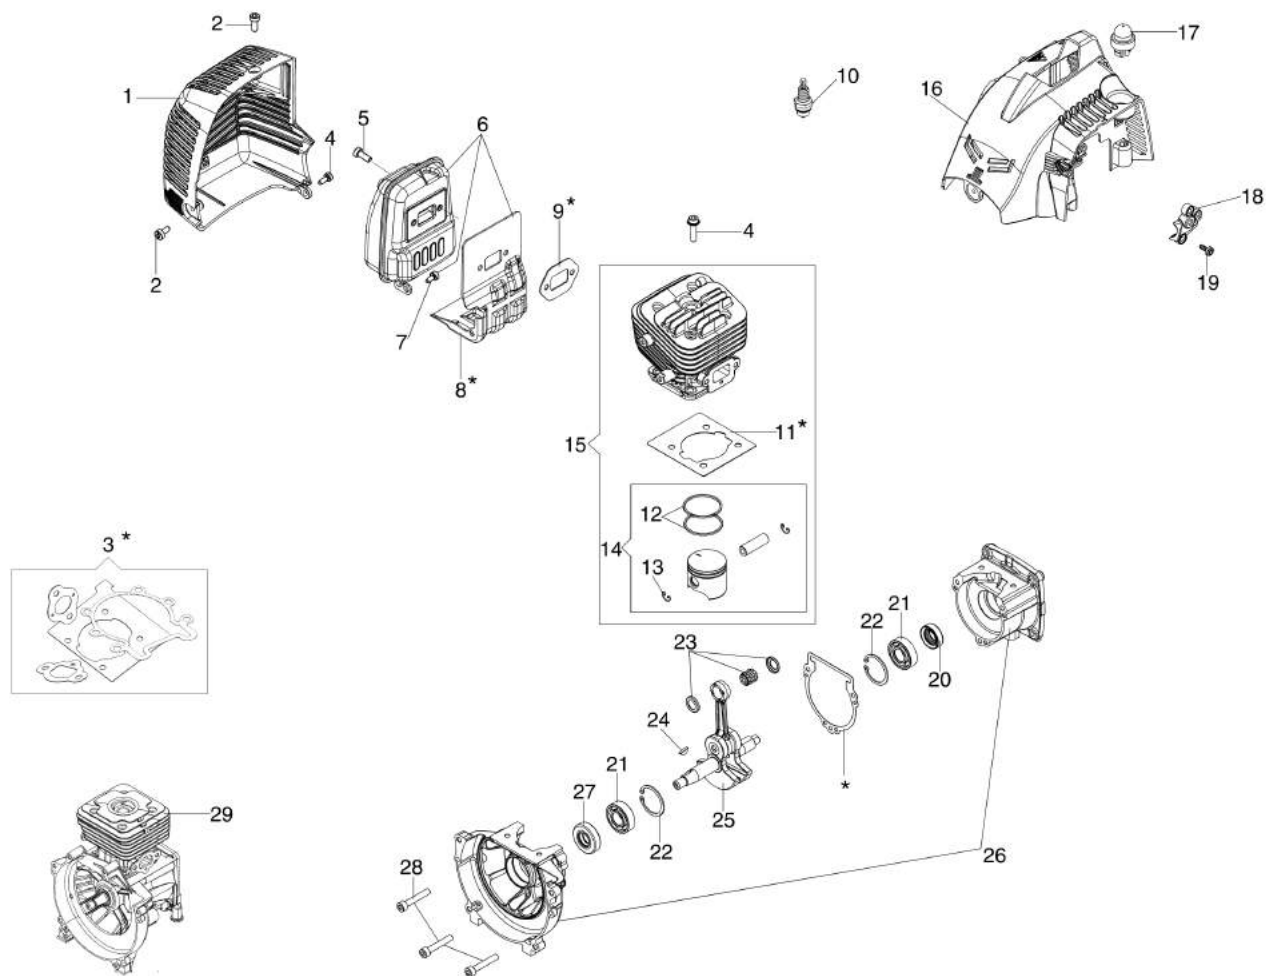

Esploso (Testina "Load&Go" Ø130)

Illustrazione Motore

Rif.Nr.	Q.tà	Codice articolo	Descrizione	Validità da	Validità a	Note	Bollettino
1	1	61280293R	Coprimarmitta			Grigio; Grey	
2	2	3893054R	Vite				
3	1	61282025E	Kit guarnizioni				
4	5	3891048R	Vite				
5	2	3891044R	Vite				
6	1	61290075	Marmitta completa				
7	1	3892001A	Vite				
8	1	61280008DR	Guarnizione				
9	1	61280206R	Guarnizione				
10	1	3055120	Candela				
11	1	61280005BR	Guarnizione				
12	2	61050046R	Segmento				
13	2	093000167R	Anello				
14	1	61282026A	Pistone completo Ø36				
15	1	61282027D	Kit cilindro e pistone				
16	1	61280185R	Copricilindro			Arancio; Orange	
17	1	2318817R	Air purge				
18	1	61250253R	Arresto filo			Arancio; Orange	
19	3	3960087AR	Vite				
20	1	3050038R	Anello di tenuta				
21	2	3034009R	Cuscinetto				
22	1	3025019	Anello				
23	1	61290077	Kit gabbia a rullini e ralla				
24	1	3028013R	Linguetta				
25	1	61280004R	Albero motore				
26	1	61280292	Kit semicarter + viti				
27	1	3050039R	Anello di tenuta				
28	3	3860096R	Vite				
29	1	61282031BR	Short block				