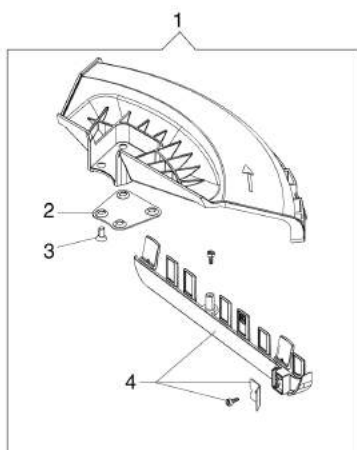

Illustrazione Trasmissione

Rif.Nr.	Q.tà	Codice articolo	Descrizione	Validità da	Validità a	Note	Bollettino
1	1	61250237A	Kit coppia conica Ø26 + inserto				
2	1	3025018R	Anello				
3	1	3024010R	Anello seeger				
4	1	3034008R	Cuscinetto				
5	1	62030039A	Impugnatura completa				
6	1	61170117R	Collare				
7	1	3901016	Vite				
8	1	61040071R	Tappo				
9	1	61050013R	Scatola ingranagg				
10	1	3034218R	Cuscinetto				
11	1	61250054R	Perno				
12	1	3034012R	Cuscinetto				
13	1	3025022R	Anello				
14	1	61040066R	Distanziale				
15	1	3050018R	Anello di tenuta				
16	1	61040145R	Mozzo				
17	1	4179089R	Flangia				
18	1	61110074R	Protezione				
19	1	61110075R	Dado				
20	1	3035230R	Cuscinetto				
21	1	61040132A	Kit ingranaggi				
22	1	61052007	Vite				
23	1	61170075R	Albero trasmissione				
24	1	61280155	Tube Ø26				
25	1	61380056R	Leva acceleratore				
26	1	61380055R	Leva				
27	1	61380096	Kit leva				
28	1	61380095A	Kit impugnatura				
29	1	4179198R	Fascetta				
30	1	61280201R	Cavo acceleratore				
31	1	61280227R	Cavetto				

Illustrazione Carburatore WT-1150

Rif.Nr.	Q.tà	Codice articolo	Descrizione	Validità da	Validità a	Note	Bollettino
1	2	2318778	Vite registro				
2	1	2318671	Kit riparazione				
3	1	2318654R	Carburatore WT-1150				

Illustrazione Esploso (Testina "Load&Go" Ø130)

Rif.Nr.	Q.tà	Codice articolo	Descrizione	Validità da	Validità a	Note	Bollettino
1	1	63129002	Testina Load&Go			Filo Ø 2,4 mm; Nylon line Ø	
1	1	63129004	Testina Load&Go			2,4 mm Filo Ø 3,0 mm; Nylon line Ø	
2	1	63120041R	Inserto			3,0 mm	
3	1	63120040R	Dado				
4	1	63120031R	Kit molla				
5	1	63120020AR	Bobina				
6	1	63120007AR	Pomello				
7	2	63120001R	Boccola				
8	1	63120005R	Coperchio				
9	1	63120042R	Inserto				