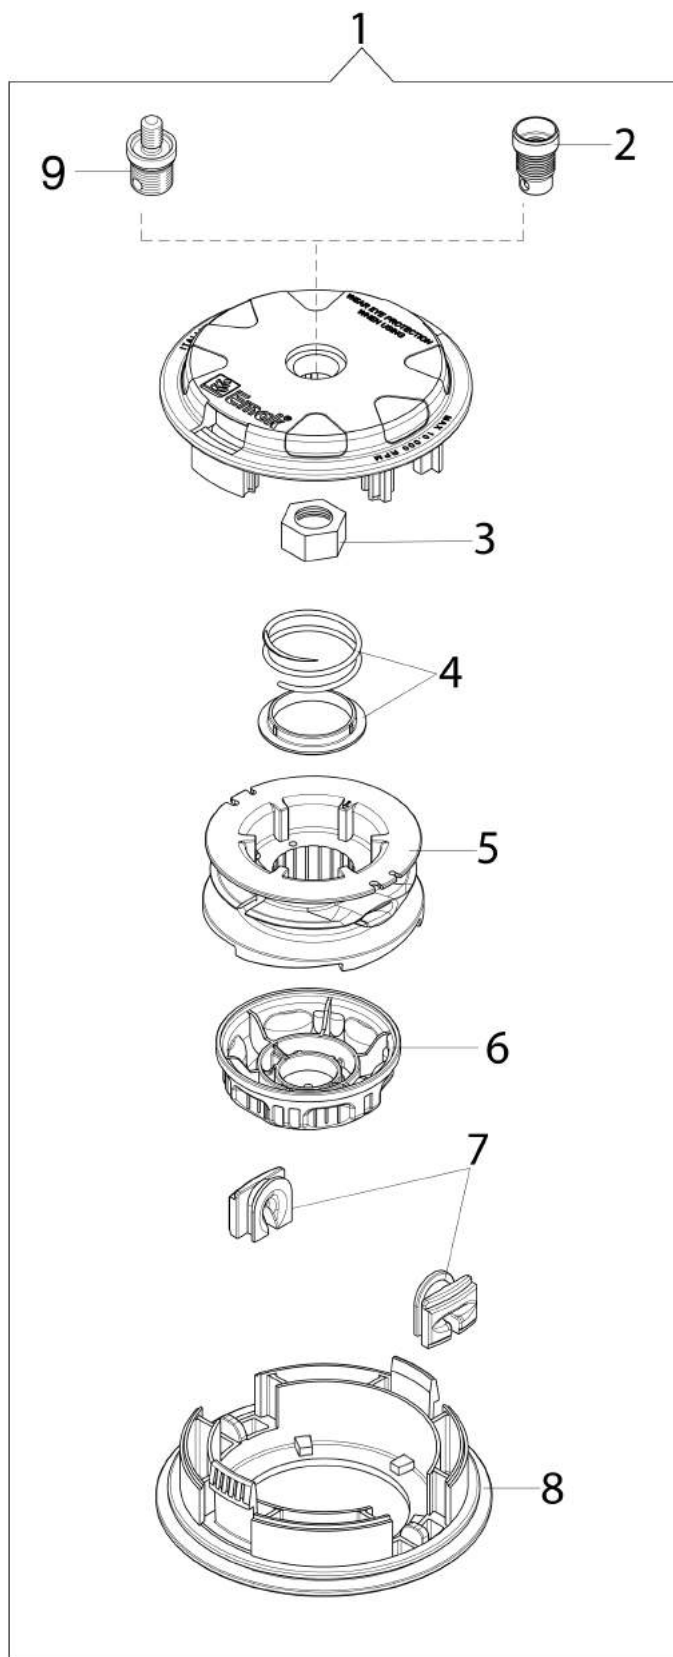

Illustrazione Trasmissione

Rif.Nr.	Q.tà	Codice articolo	Descrizione	Validità da	Validità a	Note	Bollettino
1	1	61250237A	Kit coppia conica Ø26 + inserto				
2	1	3025018R	Anello				
3	1	3024010R	Anello seeger				
4	1	3034008R	Cuscinetto				
5	1	62030039A	Impugnatura completa				
6	1	61170117R	Collare				
7	1	3901016	Vite				
8	1	61040071R	Tappo				
9	1	61050013R	Scatola ingranagg				
10	1	3034218R	Cuscinetto				
11	1	61250054R	Perno				
12	1	3034012R	Cuscinetto				
13	1	3025022R	Anello				
14	1	61040066R	Distanziale				
15	1	3050018R	Anello di tenuta				
16	1	61040145R	Mozzo				
17	1	4179089R	Flangia				
18	1	61110074R	Protezione				
19	1	61110075R	Dado				
20	1	3035230R	Cuscinetto				
21	1	61040132A	Kit ingranaggi				
22	1	61052007	Vite				
23	1	61170075R	Albero trasmissione				
24	1	61280155	Tube Ø26				
25	1	61380056R	Leva acceleratore				
26	1	61380055R	Leva				
27	1	61380096	Kit leva				
28	1	61380095A	Kit impugnatura				
29	1	4179198R	Fascetta				
30	1	61280201R	Cavo acceleratore				
31	1	61280227R	Cavetto				

Illustrazione Esploso (Testina "Load&Go" Ø130)

Rif.Nr.	Q.tà	Codice articolo	Descrizione	Validità da	Validità a	Note	Bollettino
1	1	63129002	Testina Load&Go			Filo Ø 2,4 mm; Nylon line Ø	
1	1	63129004	Testina Load&Go			2,4 mm Filo Ø 3,0 mm; Nylon line Ø	
2	1	63120041R	Inserto			3,0 mm	
3	1	63120040R	Dado				
4	1	63120031R	Kit molla				
5	1	63120020AR	Bobina				
6	1	63120007AR	Pomello				
7	2	63120001R	Boccola				
8	1	63120005R	Coperchio				
9	1	63120042R	Inserto				