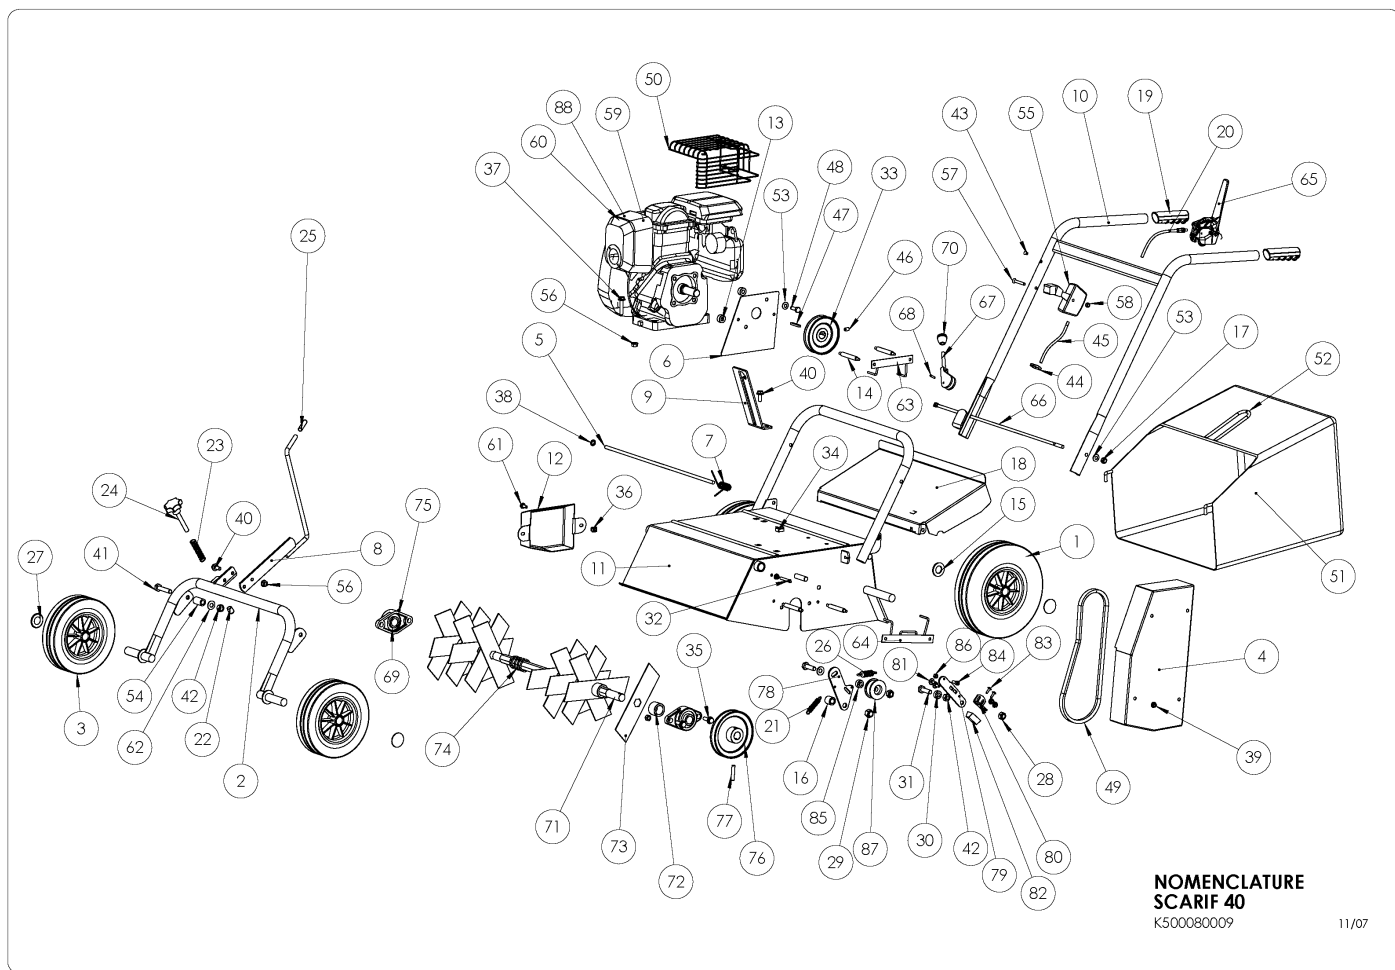

SR 40 S50 Arieggiatore

Documenti

[Esploso completo](#)

Illustrazione Esploso completo

Rif.Nr.	Q.tà	Codice articolo	Descrizione	Validità da	Validità a	Note	Bollettino
1	2	KV9067	Ruota posteriore				
2	1	KV100200	Asse frontale				
3	2	KV9066	Ruota frontale				
4	1	KV100192	Copricinghia				
5	1	KV100216	Asse				
6	1	KV100194	Carter				
7	1	KV6393	Molla				
8	1	KVKI02010202	Alzamanubrio				
9	1	KV100182	Supporto				
10	1	KV100220	Manubrio				
11	1	KV100215A	Carter				
12	1	KV100196	Carter				
13	2	KV100154A	Distanziale				
14	4	KVK302010022	Asse				
15	2	KVK300402001	Rondella				
16	1	KV100161	Distanziale				
17	5	KVK300210801	Dado				
18	1	KV100218A	Coperchio				
19	2	KV100054	Grip				
20	1	KVK308020010	Impugnatura + cavo				
20	1	KVK308020009	Cavo				
21	1	KVK305010011	Molla				
22	1	KVK341000006	Coperchio				
23	1	KVK305020005	Molla				
24	1	KVK300801001	Vite				
25	1	KV100243	Coperchio				
26	1	KVK305010006	Molla				
27	4	KVK300702001	Coprिमozzo				
28	1	KV1297	Dado				
29	1	KV2484	Dado				
30	1	KV100160	Distanziale				
31	2	KV880	Vite				
32	1	KV6392	Vite				
33	1	KV100169	Puleggia				
34	4	KVK300230802	Dado				
35	4	KV100278	Vite				
36	1	KVK300230601	Dado				
37	4	KV100266	Vite				
38	2	KVK300460801	Rondella				
39	12	KVK300260601	Dado				
40	4	PB0300010816	Vite				
41	2	KVK300011012	Vite				
42	4	KVK300201001	Dado				
43	1	KV100021	Coperchio				
44	3	KV4778	Anello				
45	1	KVK308040012	Cavo acceleratore	SN 081200178			