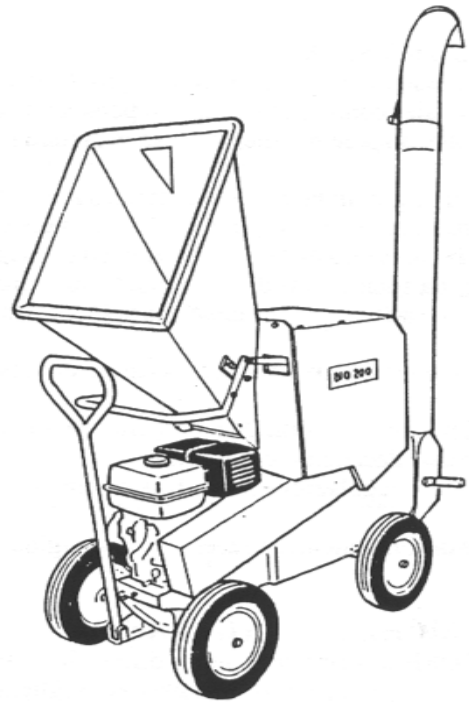

Biotrituratore / Bioshredder

Bio 200

Modelli / Models

- Bio 200 elettrico 380 V
- Bio 200 electric 380 V
- Bio 200 benzina Honda
- Bio 200 petrol Honda
- Bio 200 trattore 20÷30 hp
- Bio 200 tractor 20÷30 hp

Dimensioni e peso / Dimensions and weight

• Lunghezza • Length	1850 mm
• Larghezza • Width	1200 mm
• Altezza • Height	2400 mm
• Peso • Weight	350 kg

I prodotti sono soggetti ad evoluzione tecnica ed i prospetti potrebbero essere non aggiornati.