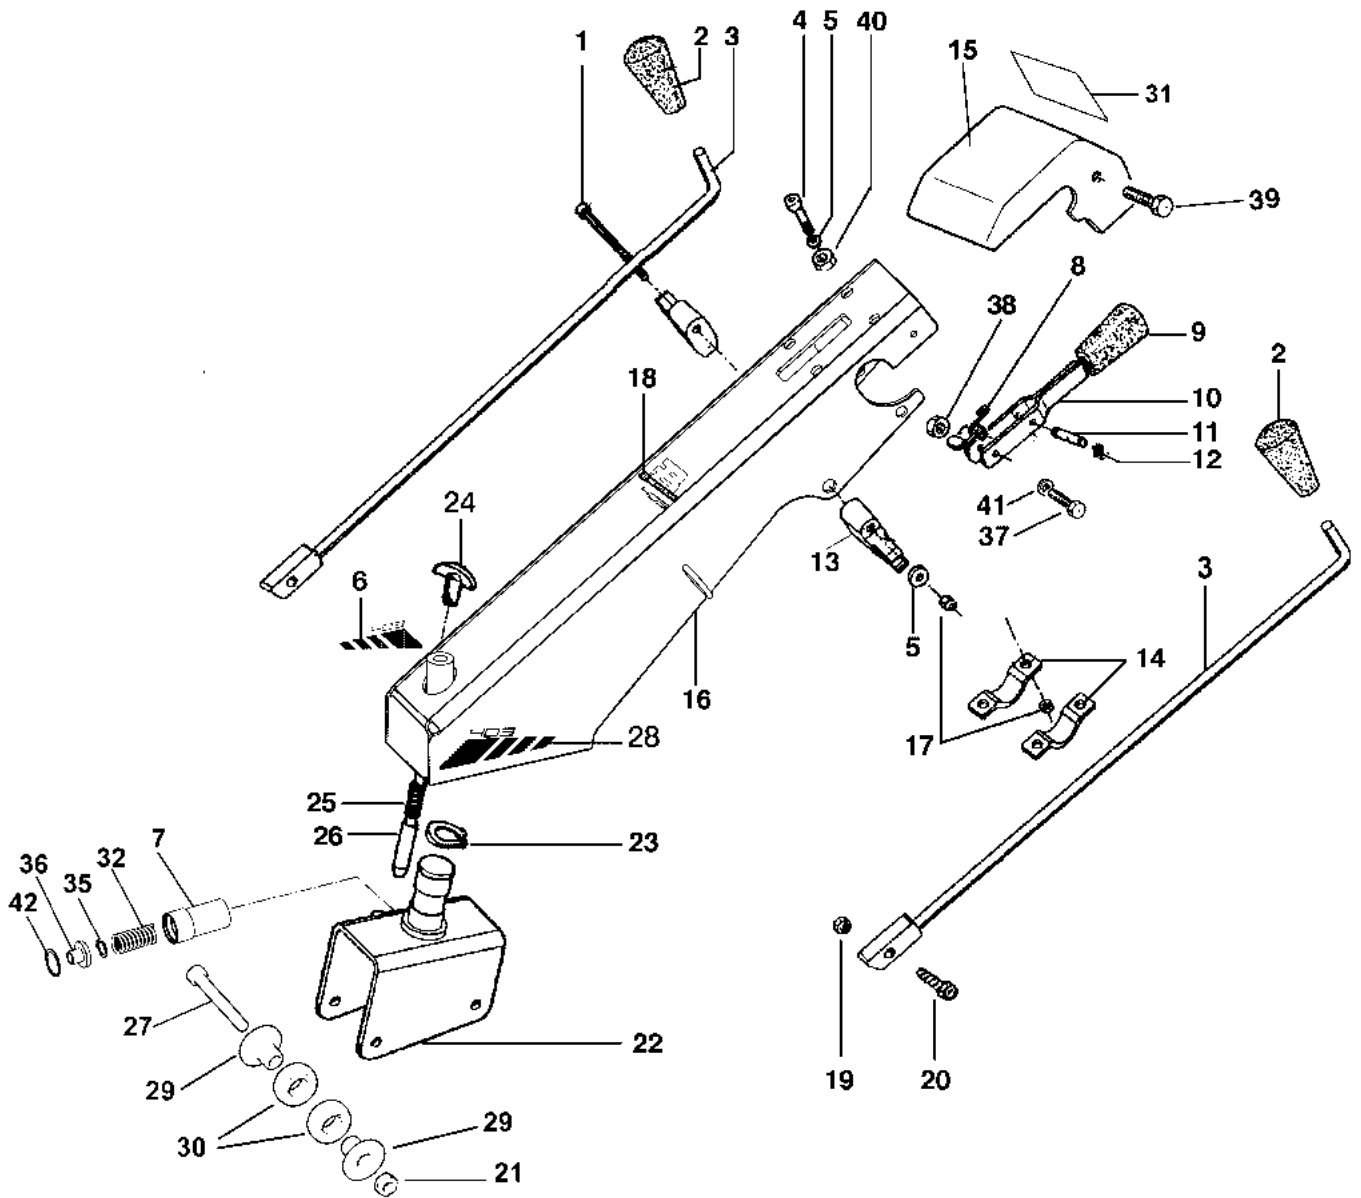

Illustrazione Piantone e stegole

Rif.Nr.	Q.tà	Codice articolo	Descrizione	Validità da	Validità a	Note	Bollettino
1	1	3806076	Vite				
2	1	YN3753600	Pomello				
3	1	F1251626	Asta			ALN330; IM359; A230;	
3	1	F1251651	Asta			GX160; A349; Yanmar L48;	
4	1	N6289250	Vite			15LD315; 15LD225; HT51	
5	1	3916008R	Rondella				
6	1	68310024	Targhetta			Su richiesta; Upon request;	
7	1	68320116R	Boccola			DX; RIGHT	
8	1	YF1291634B	Molla				
9	1	YN2840480	Manopola				
10	1	YF1291636	Leva				
11	-		Non disponibile per questo prodotto				
12	-		Non disponibile per questo prodotto				
13	1	YF1255009C	Supporto				
14	1	YF1151601	Morsetto				
15	1	68240022R	Carter				
16	1	68240050A	Piantone			Azzurro; Light blue	
17	1	3914010R	Dado				
18	1	68310023	Targhetta			Su richiesta; Upon request	
19	1	3914006R	Dado				
20	1	3801024R	Vite				
21	1	YN1463650	Dado				
22	1	68310046	Supporto piantone (Kit)			Azzurro; Light blue	
23	1	YN0124100	Seeger				
24	1	YN3753000	Pomello				
25	1	YK3503360	Molla				
26	1	YF1251637	Otturatore				
27	1	YN6357200	Vite				
28	1	68310025	Targhetta			Su richiesta; Upon request;	
29	1	YK3501080	Supporto			SX; LEFT	
30	1	YK0300910	Antivibrante				
31	1	F1241627	Targhetta			Su richiesta; Upon request	
32	1	N3119560	Molla				
35	1	3024012R	Anello				
36	1	68310057	Rondella				
37	1	YN6361500	Vite				
38	1	3914014R	Dado				
39	1	YN6243651	Vite				
40	1	3914010R	Dado				
41	1	3916010R	Rondella				
42	1	3025027	Seeger