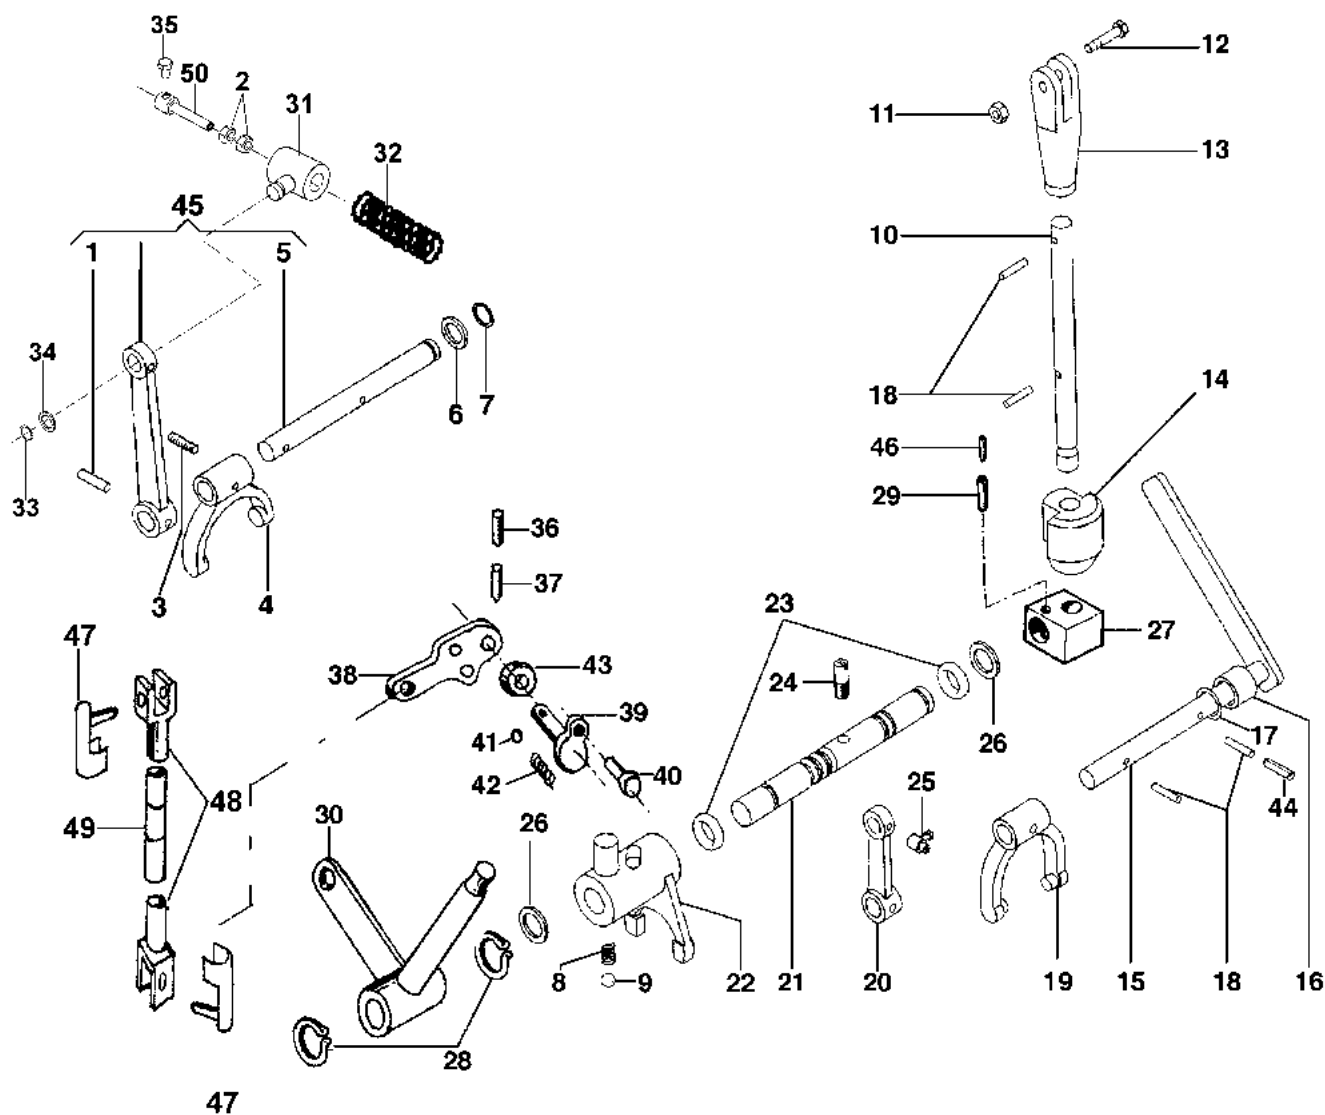

---

Movimento meccanico 69229031

---

Barra falciante speciale attacco registrabile 69229018/69229017

---

Movimento in bagno d'olio 69229028

---

Barra semifitta 69229039/69229040

---

Barra falciante speciale 69229068/69229069/69229070/69229071

---

csg 07/06

## Illustrazione Comandi interni

Rif.Nr.	Q.tà	Codice articolo	Descrizione	Validità da	Validità a	Note	Bollettino
1	1	YN5113800	Spina				
2	2	034000013	Dado				
3	1	YK3501070	Vite				
4	1	YK3500940	Forcella				
5	1	K3500950	Asta comando				
6	1	YN5001700	Spessore				
7	1	3024012R	Anello				
8	1	YN3101500	Molla				
9	1	YN4743200	Sfera				
10	1	YF1241613	Leva				
11	1	3914006R	Dado				
12	1	3801024R	Vite				
13	1	YF1241619	Bussola				
14	1	YF1241614	Blocco				
15	1	F1241623	Albero (Completo)				
16	1	N0403000	Boccola				
17	1	3916012	Rondella				
18	1	YN5113800	Spina				
19	1	K3500140	Forcella				
20	1	YK3500510	Leva				
21	1	F1250865A	Albero				
22	1	YF1250860D	Forcella				
23	1	YN0306000	Anello or				
24	1	YF1250816C	Vite				
25	1	YN5901500	Morsetto				
26	1	YN5002600	Spessore				
27	1	YF1241616	Supporto				
28	1	3024016R	Seeger				
29	1	YN5126100	Spina				
30	1	F1251643	Leva				
31	1	68310056	Fermo (Filo)				
32	1	68310058	Molla				
33	1	3024010R	Seeger				
34	1	3916010R	Rondella				
35	1	302000024	Vite				
36	1	YN5126100	Spina				
37	1	N5109400	Spina				
38	1	F1251645	Leva				
39	1	F1251646	Eccentrico				
40	1	YF1291604	Pattino				
41	1	YN4745400	Sfera				
42	1	YN3104250	Molla				
43	1	YN0203000	Anello di tenuta				
44	1	YN5101450	Spina				
45	1	YF1250856	Asta comando				
46	1	N5109400	Spina				

## Illustrazione Comandi interni

---

Rif.Nr.	Q.tà	Codice articolo	Descrizione	Validità da	Validità a	Note	Bollettino
47	2	K8197002	Perno				
48	2	N6003010	Forcella				
49	1	F1251644A	Tirante				
50	1	68320148	Fermo (Filo)				