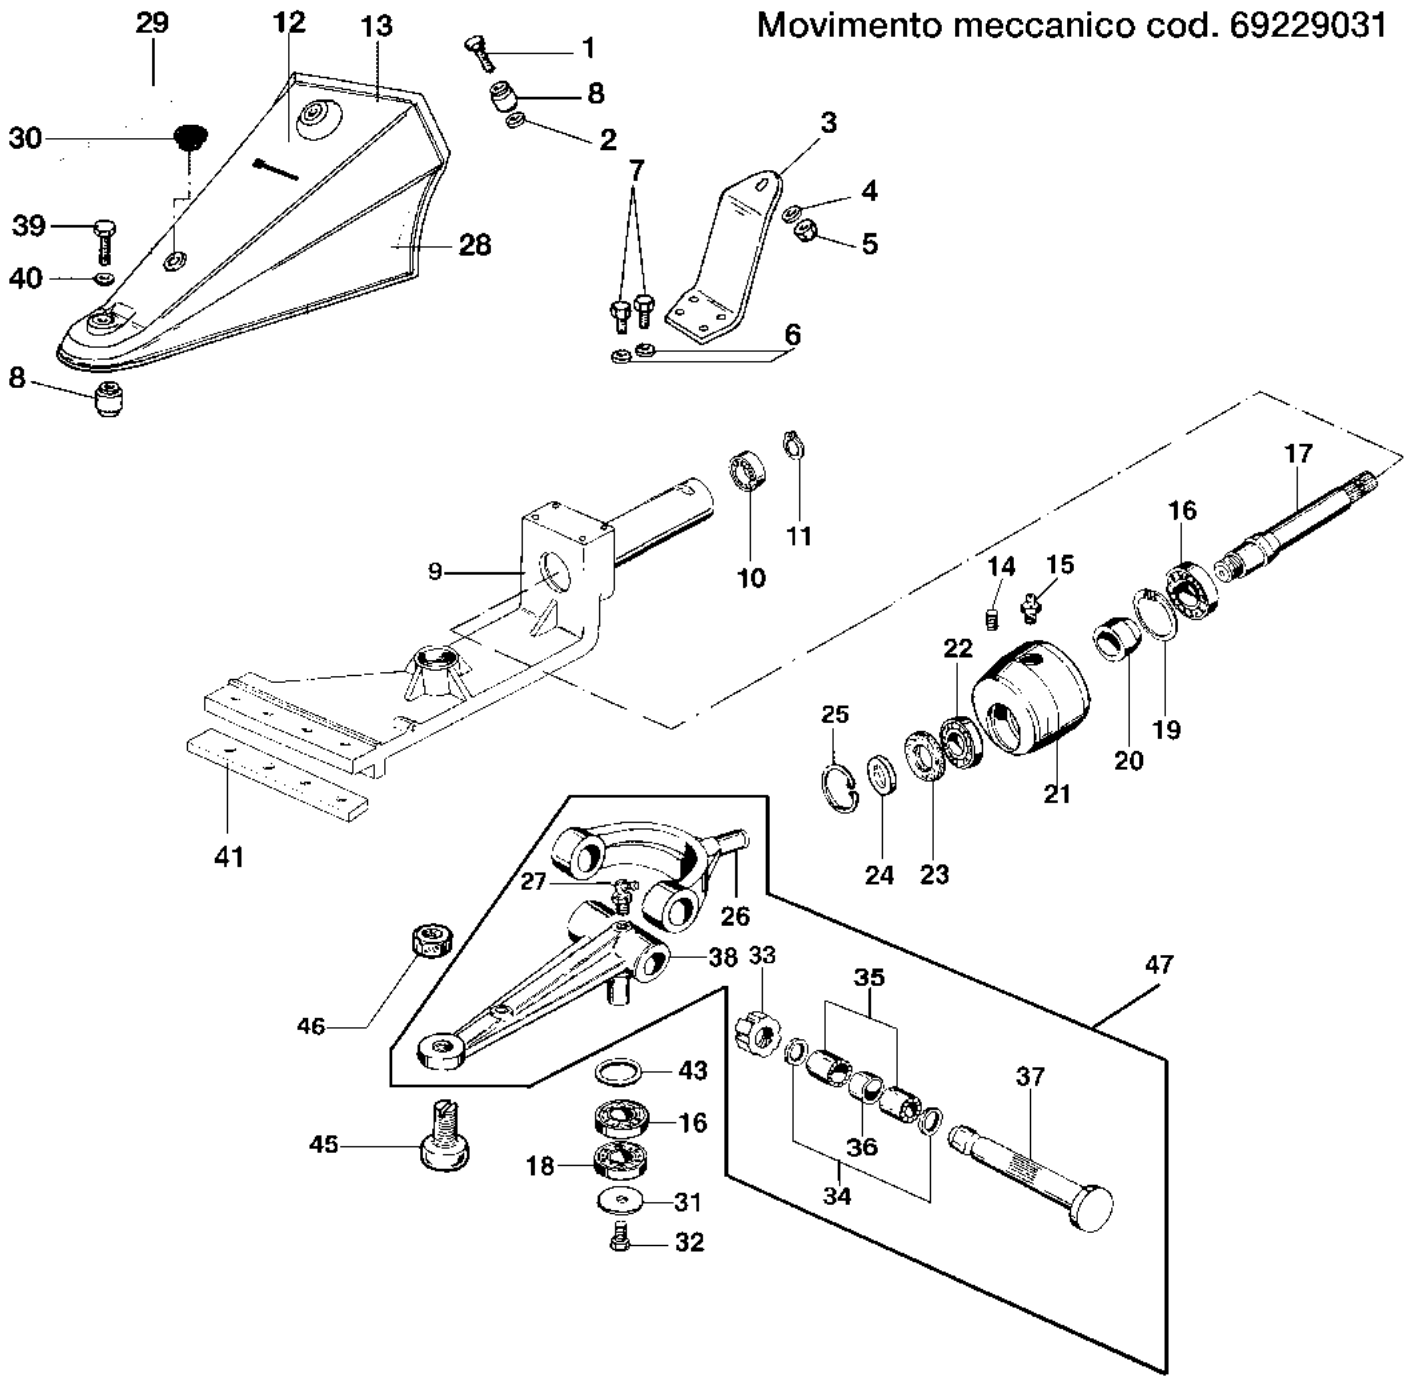

Movimento meccanico cod. 69229031

Illustrazione Movimento meccanico 69229031

Rif.Nr.	Q.tà	Codice articolo	Descrizione	Validità da	Validità a	Note	Bollettino
1	1	N6399710	Vite				
2	1	3916012	Rondella				
3	1	F1073346	Supporto				
4	1	3916012	Rondella				
5	1	YN1470200	Dado				
6	1	3819013R	Grower				
7	1	3806063	Vite				
8	2	N4924000	Silent block				
9	1	F1253002	Supporto				
10	1	YN1257600	Cuscinetto				
11	1	K7002003	Anello				
12	1	68320085R	Targhetta			Su richiesta; Upon request	
13	1	PA001240	Cofano				
14	1	K8719008	Vite				
15	1	YN2605600	Ingrassatore				
16	1	YN1271100	Cuscinetto				
17	1	F1253004	Albero				
18	1	N1270400	Cuscinetto				
19	1	YN0136800	Seeger				
20	1	YF1073145	Distanziale				
21	1	YF1073105	Testa oscillante				
22	1	N1258301	Cuscinetto				
23	1	YN0207500	Anello				
23	1	YN0205700	Anello di tenuta				
24	1	N4419550	Rondella				
24	1	YN4429200	Rondella				
25	1	YN0130000	Seeger				
26	1	YF1073206	Forcella				
26	1	F1073513	Forcella				
27	1	YN2605600	Ingrassatore				
28	1	68910006	Targhetta			Su richiesta; Upon request;	
29	1	68910007	Targhetta			SX; LEFT Su richiesta; Upon request;	
30	1	YN5265900	Tappo			DX; RIGHT	
31	1	YF1073372	Rondella				
32	1	N6320500	Vite				
33	1	N2101600	Ghiera				
34	1	N5002850	Ralla				
35	1	YN1261350	Cuscinetto				
36	1	YF1073190	Distanziale				
37	1	F1073191	Perno				
38	1	YF1073375	Biella				
39	1	N6399710	Vite				
40	1	3916012	Rondella				
41	1	L0081100	Spessore			Utilizzare con ruote > 4.00/5.00-10"; Use with wheels > 4.00/5.00-10	
43	1	YN5005400	Ralla				
45	1	YF1073260	Perno