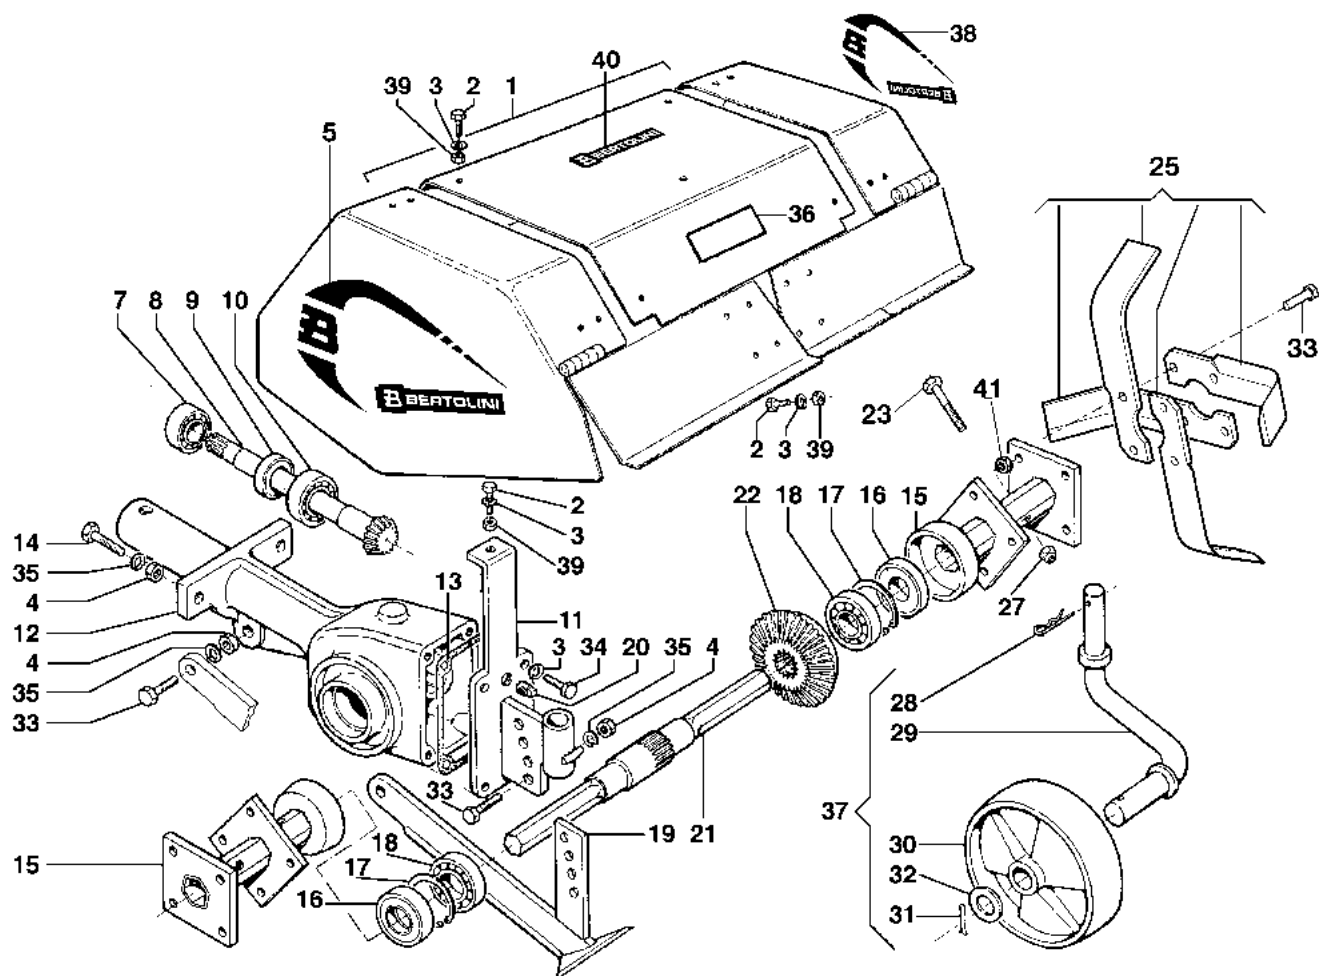

Illustrazione Fresa 69219004/69219003

Rif.Nr.	Q.tà	Codice articolo	Descrizione	Validità da	Validità a	Note	Bollettino
1	1	P0001766	Cofano			35÷50÷60 cm	
1	1	P0001767	Cofano			35÷50 cm	
2	1	3806063	Vite				
3	1	N4364350	Rosetta				
4	1	YN1457300	Dado				
5	1	68320090	Targhetta			Su richiesta; Upon request;	
7	1	YN1257600	Cuscinetto			SX; LEFT	
8	1	YF0017201	Pignone				
9	1	YN0207300	Anello di tenuta				
10	1	YN1263701	Cuscinetto				
11	1	68310060	Supporto				
12	1	F0017200	Scatola				
13	1	K3501840	Guarnizione				
14	1	3806067R	Vite				
15	1	L0116300	Kit coppia distanziali per restringere la fresa a 35 cm			35 cm	
15	1	F0017210	Mozzo			50÷60 cm	
15	1	F0017226	Mozzo			35÷50 cm	
16	1	N0209800	Anello				
17	1	N0134200	Seeger				
18	1	N1269800	Cuscinetto				
19	1	69210091R	Vomere				
20	1	K8535002	Tappo				
21	1	K3501750	Albero				
22	1	F0017202	Corona				
23	1	3806076	Vite				
25	1	R0000148	Kit coltelli			Per fresa 69219004 (50 cm), kit composto da: 10pz di K3501790 (coltello DX) + 10pz di K3501780 (coltello SX) - For tiller 69219004	
25	1	R0000139	Kit coltelli			Per fresa 69219003 (60/70 cm), kit composto da: 10pz di K3501780 (coltello DX) + 10pz di F0017002 (coltello SX) - For tiller 69219003	
27	1	N1458800	Dado			10pz di F0017003 (coltello 50 cm), set composed by: 10pcs of K3501790 (RIGHT knife) + 10pcs of K3501780 (LEFT knife)	
28	1	N1054500	Coppiglia				
29	1	K3501830	Supporto				
30	1	Z0020368	Ruotino di sostegno				
31	1	YN1060200	Coppiglia				
32	1	3916020	Rondella				
33	1	3806067R	Vite				
34	1	N6249300	Vite				
35	1	3819013R	Grower				
36	1	F0015577	Targhetta (Pericolo)			Su richiesta; Upon request	
37	1	Z0020368	Ruotino di sostegno				
38	1	68320089	Targhetta			Su richiesta; Upon request;	
39	1	320000028R	Dado			DX; RIGHT	
40	1	68920009	Targhetta			Su richiesta; Upon request	
41	1	YN1457570	Dado