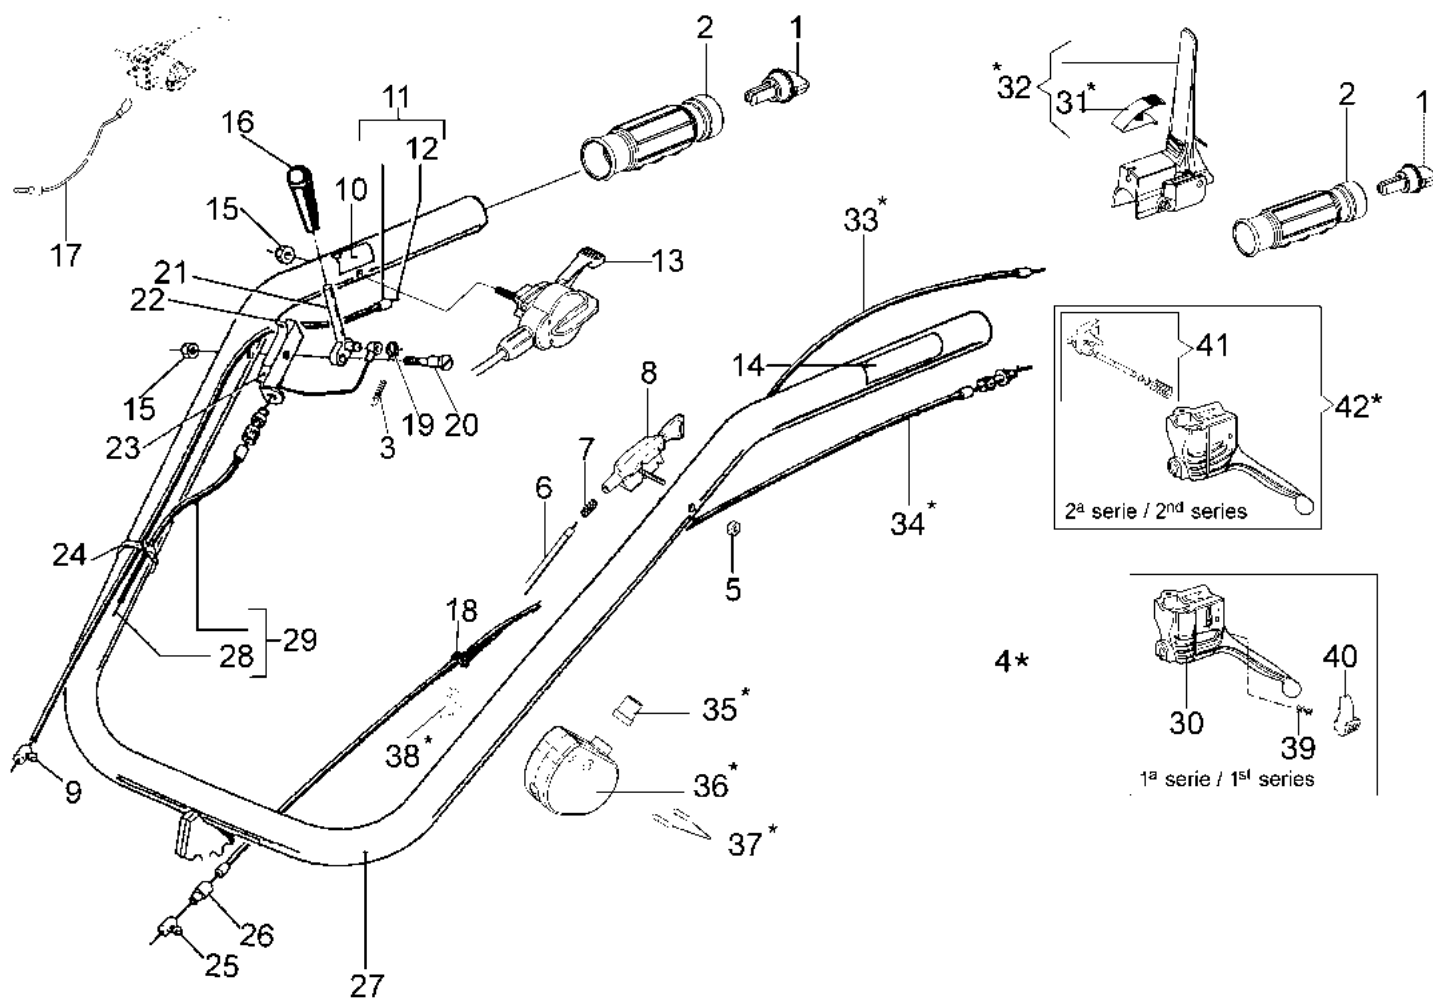

## Illustrazione Piantone e stegole

Rif.Nr.	Q.tà	Codice articolo	Descrizione	Validità da	Validità a	Note	Bollettino
1	1	3806076	Vite				
2	1	YN3753600	Pomello				
3	1	F1251626	Asta			ALN330; IM359; A230;	
3	1	F1251651	Asta			GX160; A349; Yanmar L48;	
4	1	N6289250	Vite			15LD315; 15LD225; HT51	
5	1	3916008R	Rondella				
6	1	68310024	Targhetta			Su richiesta; Upon request;	
7	1	68320116R	Boccola			DX; RIGHT	
8	1	YF1291634B	Molla				
9	1	YN2840480	Manopola				
10	1	YF1291636	Leva				
11	-		Non disponibile per questo prodotto				
12	-		Non disponibile per questo prodotto				
13	1	YF1255009C	Supporto				
14	1	YF1151601	Morsetto				
15	1	68240022R	Carter				
16	1	68240050A	Piantone			Azzurro; Light blue	
17	1	3914010R	Dado				
18	1	68310023	Targhetta			Su richiesta; Upon request	
19	1	3914006R	Dado				
20	1	3801024R	Vite				
21	1	YN1463650	Dado				
22	1	68310046	Supporto piantone (Kit)			Azzurro; Light blue	
23	1	YN0124100	Seeger				
24	1	YN3753000	Pomello				
25	1	YK3503360	Molla				
26	1	YF1251637	Otturatore				
27	1	YN6357200	Vite				
28	1	68310025	Targhetta			Su richiesta; Upon request;	
29	1	YK3501080	Supporto			SX; LEFT	
30	1	YK0300910	Antivibrante				
31	1	F1241627	Targhetta			Su richiesta; Upon request	
32	1	N3119560	Molla				
35	1	3024012R	Anello				
36	1	68310057	Rondella				
37	1	YN6361500	Vite				
38	1	3914014R	Dado				
39	1	YN6243651	Vite				
40	1	3914010R	Dado				
41	1	3916010R	Rondella				
42	1	3025027	Seeger				