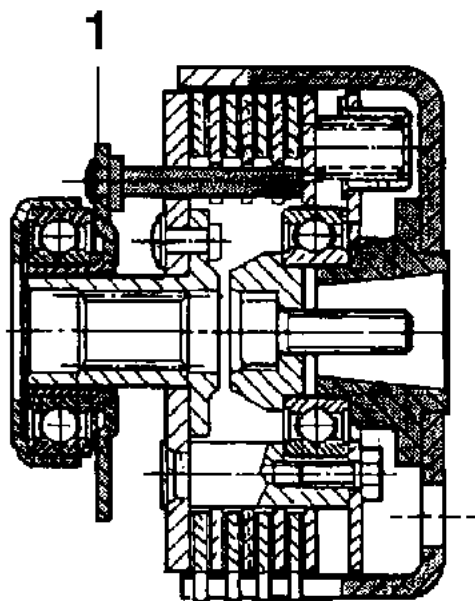

Illustrazione Frizione 3 dischi

Rif.Nr.	Q.tà	Codice articolo	Descrizione	Validità da	Validità a	Note	Bollettino
1	1	68310041	Frizione 3 dischi			Inversa; Reverse; GX160;	
1	1	68310040	Frizione 3 dischi			GX200; B&S; Robyn EX17;	
1	1	68310042	Frizione 3 dischi			Inversa; Reverse; Motori Kohler; CS europei; Yanmar L48;	
2	1	F1210002	Distanziale			Inversa; Reverse; Subaru; European engines	
3	1	K8236004	Prigioniero			15LD225/315 Honda; Subaru	
3	1	YN3815300	Prigioniero			15LD225/315	
4	1	F1210001	Distanziale			Motori senza distanziale; Engines without spacer	
5	1	P1200020	Kit distanziale			15LD225/315