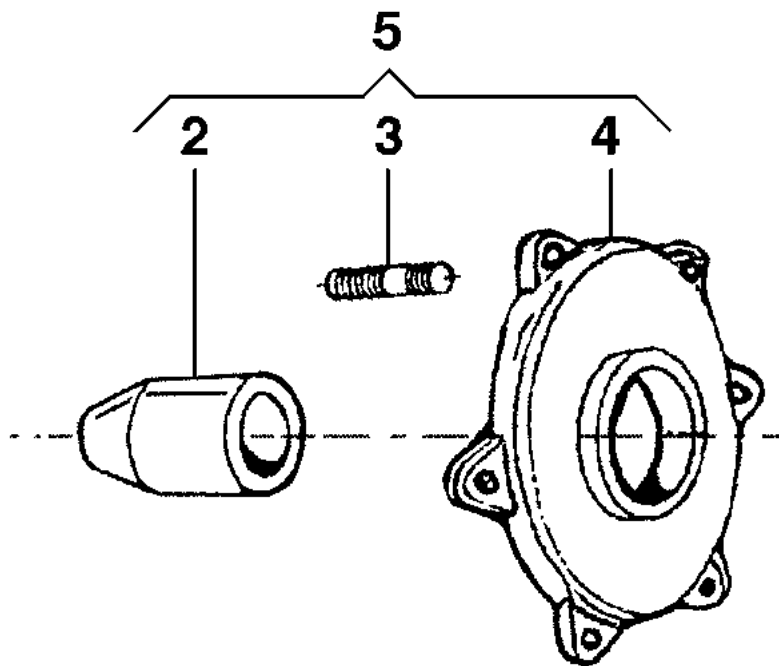

Illustrazione Frizione 3 dischi

Rif.Nr.	Q.tà	Codice articolo	Descrizione	Validità da	Validità a	Note	Bollettino
1	1	68310041	Frizione 3 dischi			Inversa; Reverse; GX160;	
1	1	68310040	Frizione 3 dischi			GX200; B&S; Robyn EX17;	
1	1	68310042	Frizione 3 dischi			Inversa; Reverse; Motori Kohler; CS europei; Yanmar L48;	
2	1	F1210002	Distanziale			Inversa; Reverse; Subaru; European engines	
3	1	K8236004	Prigioniero			15LD225/315 Honda; Subaru	
3	1	YN3815300	Prigioniero			15LD225/315	
4	1	F1210001	Distanziale			Motori senza distanziale; Engines without spacer	
5	1	P1200020	Kit distanziale			15LD225/315